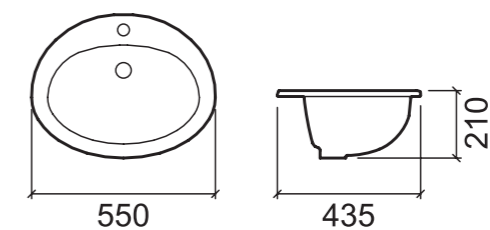

830 x 365 mm (ext)
Poids : 16,5 kg

305 pts Livraison rapide

SAN134780

EVA

Vasque céramique ovale à encastrer finition blanc brillant avec trou pour robinet et trop plein

550 x 435 mm (ext)
Poids : 8,5 kg

210 pts Livraison rapide