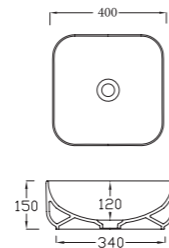

Finitions mat

Blanc Mat BM
Gris Graphite GG
Gris Mat GM
Sable Mat SM

DREAM 60 x 38 cm

Vasque céramique à poser
Dim. 600 x 380 x H.160 mm. - Poids : 10,5 kg - Sans trop plein
Blanc brillant standard - 6 coloris mat en option

+... Préciser le code couleur à la suite de la ref.
• Sur commande

DREAM 48 cm

Vasque céramique à poser
Diam. 480 x H.170 mm. Poids : 10,5 kg
Sans trop plein. Blanc brillant standard
6 coloris mat en option

+... Préciser le code couleur à la suite de la ref.
• Sur commande

GIO 40 x 40 cm

Vasque céramique carrée
Dim. 400 x 400 x H.150 mm.. Poids : 9,5 kg
Sans trop plein. Blanc brillant standard
4 coloris mat et 3 coloris métal brillant en option

GIO 60x40 cm

Vasque céramique ovale
Dim. 600 x 400 x H.150 mm. Poids : 14 kg
Sans trop plein. Blanc brillant standard
4 coloris mat et 3 coloris métal en option

Vasque céramique

Finition	Ref.	Pts
Blanc brillant	G1060E	305
Couleurs mates	G1060E +...	460
Couleurs métal	G1060E +...	880