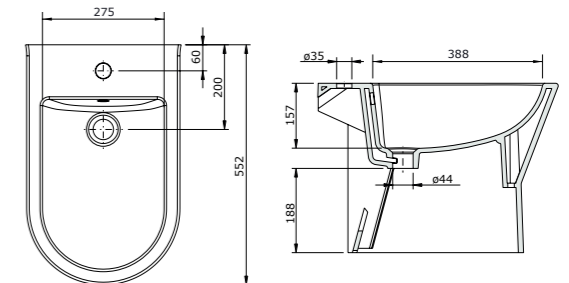

Finition	Ref.	Pts
Blanc brillant	SAN140410	245

Sur commande