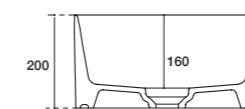

CORE

Vasque céramique à poser
Dim. 400 x H.200 mm. - Poids : 11 kg - Sans trop plein
Blanc brillant standard - 4 coloris mat en option

Vasque céramique

Finition	Ref.	Pts
Blanc brillant	SAN7306	380

Couleurs mates SAN7306 +... 535 •

+... Préciser le code couleur à la suite de la ref.
• Sur commande

Bonde clic clac et écoulement libre

Finition	Ref.	Pts
Blanc brillant	ACC9916	115

Couleurs mates ACC9916 +... 130 •

+... Préciser le code couleur à la suite de la ref.
• Sur commande

Finitions mat

Blanc Mat BM
Gris Graphite GG
Gris Mat GM
Sable Mat SM