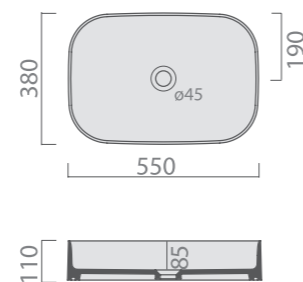

+... Préciser le code couleur à la suite de la ref.
• Sur commande

DREAM 50 x 38 cm

Vasque céramique à poser
Dim. 500 x 380 x H.140 mm. Poids : 10,5 kg
Sans trop plein. Blanc brillant standard
6 coloris mat en option

+... Préciser le code couleur à la suite de la ref.
• Sur commande

DREAM 64 x 38 cm

Vasque céramique à poser
Dim. 640 x 380 x H.140 mm. Poids : 16 kg
Sans trop plein. Blanc brillant standard
6 coloris mat en option

+... Préciser le code couleur à la suite de la ref.
• Sur commande

SMART B

Vasque céramique à poser
Dim. 550 x 380 x H.110 mm. - Poids : 10 kg - Sans trop plein
Blanc brillant standard - 4 coloris mat en option

+... Préciser le code couleur à la suite de la ref.
• Sur commande

SMART B

Vasque céramique à poser
Dim. 450 x 380 x H.110 mm. Poids : 9 kg
Sans trop plein. Blanc brillant standard
4 coloris mat en option