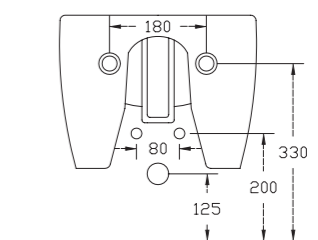

Finition	Ref.	Pts
Blanc brillant	SANDW14	390

• Sur commande