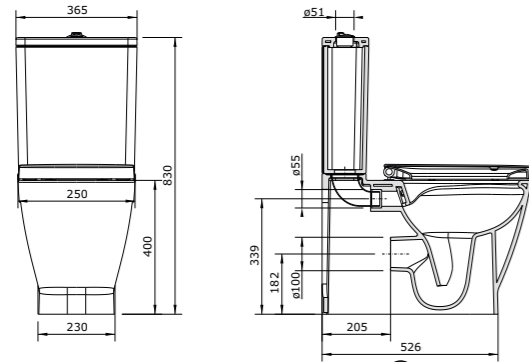

• Sur commande

OAKLAND

Pack WC à poser.
Cuvette céramique blanc brillant, sans bride, réservoir de chasse à capacité 3/6 litres. Sortie horizontale. Alimentation par dessous. Abattant soft close, charnières en acier inoxydable.