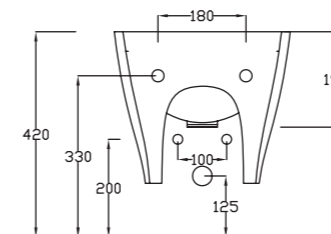

Rimflush
the ultimate hygiene

Finition	Ref.	Pts
Blanc brillant	WCSUSP-MY	420

Livraison rapide