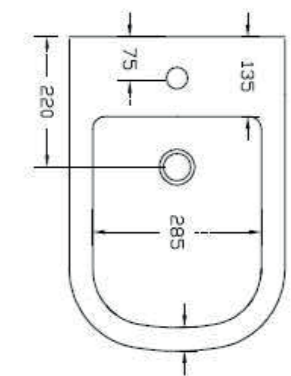

Finition	Ref.	Pts
Blanc brillant	SANFAW14	340
Couleur mate	SANFAW14 +...	510 •

• Sur commande