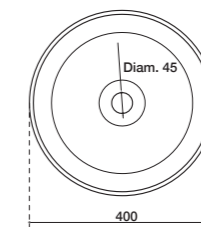

CORE

Vasque céramique à poser
Dim. 400 x H.200 mm. - Poids : 11 kg - Sans trop plein
Blanc brillant standard - 4 coloris mat en option

Vasque céramique

Finition	Ref.	Pts
Blanc brillant	SAN7306	380

Couleurs mates SAN7306 +... 535 •

Finitions mat

Blanc Mat BM
Gris Graphite GG
Gris Mat GM
Sable Mat SM

DREAM 60 x 38 cm

Vasque céramique à poser
Dim. 600 x 380 x H.160 mm. - Poids : 10,5 kg - Sans trop plein
Blanc brillant standard - 6 coloris mat en option

+... Préciser le code couleur à la suite de la ref.
• Sur commande

DREAM 50 x 38 cm

Vasque céramique à poser
Dim. 500 x 380 x H.140 mm. Poids : 10,5 kg
Sans trop plein. Blanc brillant standard
6 coloris mat en option