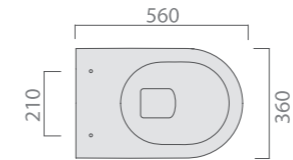

DREAM

Cuvette céramique blanc brillant, sans bride,
abattant slim soft close, charnière en acier inoxydable.
Poids 21,5 kg.

Livré avec kit de fixations invisibles

Finition	Ref.	Pts
Blanc brillant	SAN7317	475
Couleur mate	SAN7317 +...	695

• Sur commande

Rimflush
the ultimate hygiene

Finitions mat