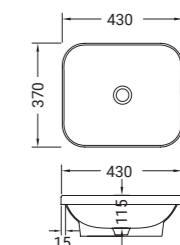

Bonde clic clac et ecoulement libre

Finition	Ref.	Pts
Blanc brillant	ACC0125	115
Couleurs mates	ACC0125 +...	130
Couleurs metal	ACC0125 +...	145

+... Préciser le code couleur à la suite de la ref.

• Sur commande