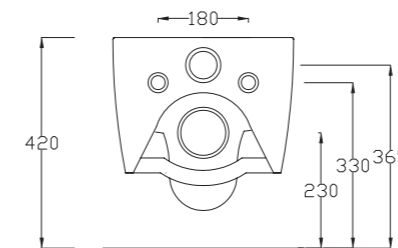

Rimflush
the ultimate hygiene

Finition	Ref.	Pts
Blanc brillant	SANWR30	475
Blanc mat	SANWR30.006	695 •
Noir mat	SANWR30.026	695 •

• Sur commande