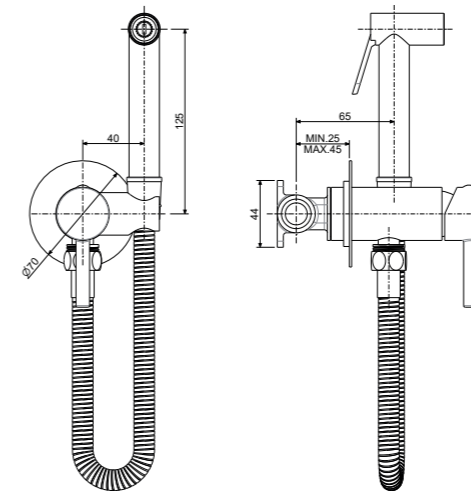

OAKLAND

Pack cuvette céramique blanc brillant, sans bride, abattant soft close, charnière en acier inoxydable, capacité de chasse d'eau 3/6 litres.

Finition	Ref.	Pts
Blanc brillant	SAN134934	465

Livraison rapide

Bidet céramique blanc brillant avec trop plein, trou pour robinetterie.

Finition	Ref.	Pts
Blanc brillant	SAN134440	370

Sur commande

EQUO

Mitigeur douchette hygiénique monojet pour WC et bidet. Support encastré en métal. Flexible PVC 1,20 m. Manette mitigeur.

Finitions

Finition	Ref.	Pts
CHROME	ZDUP110CR	157
NOIR MAT	ZDUP110NM	200
OR JAUNE	ZDUP110OJ	495
OR JAUNE BROSSÉ	ZDUP110OJB	495
CUIVRE BROSSÉ	ZDUP110CUB	495

• Sur commande