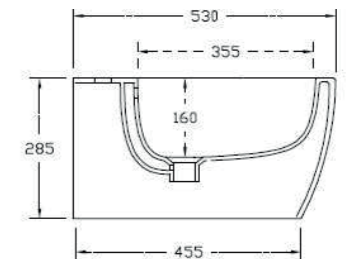

Finition	Ref.	Pts
Blanc brillant	SANFAW14	340
Couleur mate	SANFAW14 +...	510 •

• Sur commande