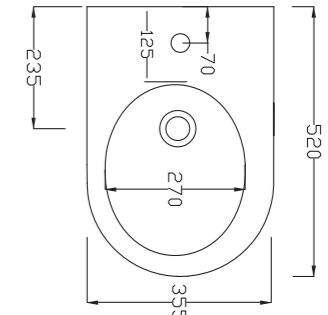

Finitions mat

Finition	Ref.	Pts
Blanc brillant	SANW241	335
Blanc mat	SANW241.006	475 •
Noir mat	SANW241.026	475 •

• Sur commande