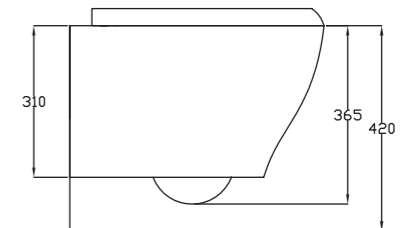

Finition	Ref.	Pts
Blanc brillant	MW24T	295

Sur commande