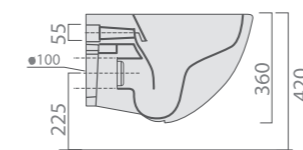

DREAM

Cuvette céramique blanc brillant, sans bride,
abattant slim soft close, charnière en acier inoxydable.
Poids 21,5 kg.

Livré avec kit de fixations invisibles

Finition	Ref.	Pts
Blanc brillant	SAN7317	475
Couleur mate	SAN7317 +...	695

• Sur commande

Rimflush
the ultimate hygiene

Finitions mat