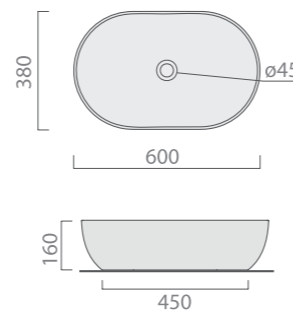

CORE

Vasque céramique à poser
Dim. 400 x H.200 mm. - Poids : 11 kg - Sans trop plein
Blanc brillant standard - 4 coloris mat en option

Vasque céramique

Finition	Ref.	Pts
Blanc brillant	SAN7306	380

Couleurs mates SAN7306 +... 535 •

Finitions mat

Blanc Mat BM
Gris Graphite GG
Gris Mat GM
Sable Mat SM

DREAM 60 x 38 cm

Vasque céramique à poser
Dim. 600 x 380 x H.160 mm. - Poids : 10,5 kg - Sans trop plein
Blanc brillant standard - 6 coloris mat en option

+... Préciser le code couleur à la suite de la ref.
• Sur commande

DREAM 50 x 38 cm

Vasque céramique à poser
Dim. 500 x 380 x H.140 mm. Poids : 10,5 kg
Sans trop plein. Blanc brillant standard
6 coloris mat en option

+... Préciser le code couleur à la suite de la ref.
• Sur commande

DREAM 64 x 38 cm

Vasque céramique à poser
Dim. 640 x 380 x H.140 mm. Poids : 16 kg
Sans trop plein. Blanc brillant standard
6 coloris mat en option