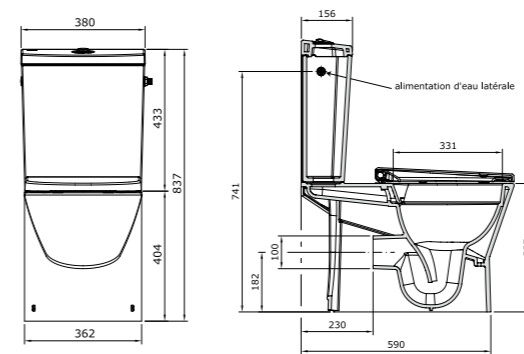

• Sur commande

OAKLAND

Pack WC à poser.
Cuvette céramique blanc brillant, sans bride, réservoir de chasse à capacité 3/6 litres. Sortie horizontale. Alimentation par dessous. Abattant soft close, charnières en acier inoxydable.

Finition	Ref.	Pts
Blanc brillant	SAN134926	550

Livraison rapide

Bidet céramique à poser blanc brillant avec trop plein, trou pour robinetterie.

Finition	Ref.	Pts
Blanc brillant	SAN134410	260

Sur commande

LUNA

Pack wc prêt à poser en céramique blanc brillant, sans bride. Sortie horizontale. Réservoir de chasse à capacité 3/6 litres. Alimentation latérale. Abattant en Duroplast avec système clipoff et slowclose.