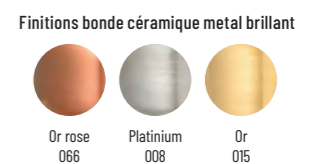

G10 Diam. 42 cm

Vasque céramique ronde
Diam. 420 x H.150 mm.. Poids : 7,5 kg
Sans trop plein. Blanc brillant standard
4 coloris mat et 3 coloris métal en option

Vasque céramique		
Finition	Ref.	Pts
Blanc brillant	G1042E	290
Couleurs mates	G1042E +...	430 •
Couleurs métal	G1042E +...	790 •

+... Préciser le code couleur à la suite de la ref.
• Sur commande

Bonde clic clac et écoulement libre		
Finition	Ref.	Pts
Blanc brillant	ACC0125	115
Couleurs mates	ACC0125 +...	130 •
Couleurs métal	ACC0125 +...	145 •

+... Préciser le code couleur à la suite de la ref.
• Sur commande