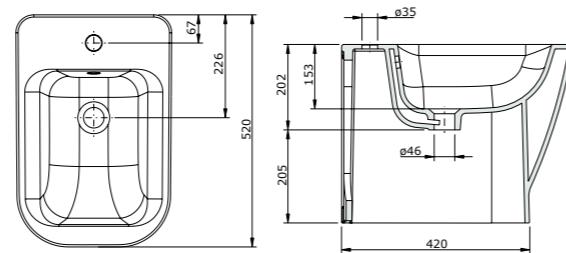

Finition	Ref.	Pts
Blanc brillant	SAN134410	260

Sur commande