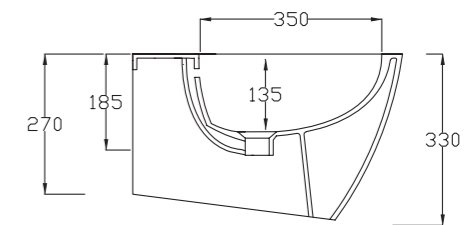

Finitions mat

Finition	Ref.	Pts
Blanc brillant	SANW241	335
Blanc mat	SANW241.006	475 •
Noir mat	SANW241.026	475 •

• Sur commande