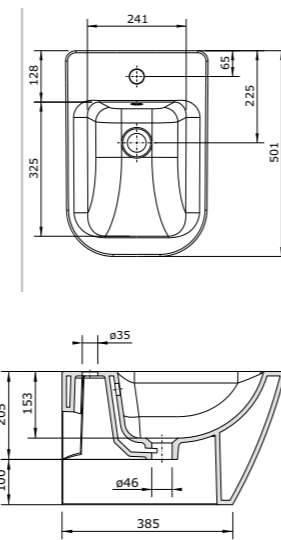

Finition	Ref.	Pts
Blanc brillant	SAN134440	370

Sur commande