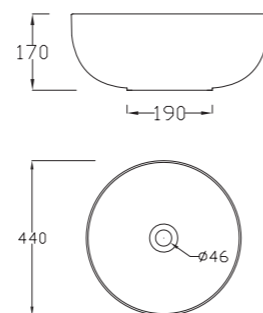

Finitions mat

Blanc Mat BM
Gris Graphite GG
Gris Mat GM
Sable Mat SM

DREAM 60 x 38 cm

Vasque céramique à poser
Dim. 600 x 380 x H.160 mm. - Poids : 10,5 kg - Sans trop plein
Blanc brillant standard - 6 coloris mat en option

G10 Diam. 42 cm

Vasque céramique ronde
Diam. 420 x H.150 mm.. Poids : 7,5 kg
Sans trop plein. Blanc brillant standard
4 coloris mat et 3 coloris métal en option

Vasque céramique		
Finition	Ref.	Pts
Blanc brillant	G1042E	290
Couleurs mates	G1042E +...	430 •
Couleurs métal	G1042E +...	790 •

+... Préciser le code couleur à la suite de la ref.
• Sur commande

SPHERA

Vasque céramique ronde
Diam. 440 mm x H. 170 mm. - Poids : 10 kg
Sans trop plein - Blanc brillant standard
4 coloris mat et 3 coloris métal brillant en option

Finition	Ref.	Pts
Blanc brillant	ACC0125	115
Couleurs mates	ACC0125 +...	130
Couleurs métal	ACC0125 +...	145

+... Préciser le code couleur à la suite de la ref.
• Sur commande

DREAM 40 cm

Vasque céramique à poser
Diam. 400 x H.170 mm. Poids : 6,5 kg
Sans trop plein. Blanc brillant standard
6 coloris mat en option