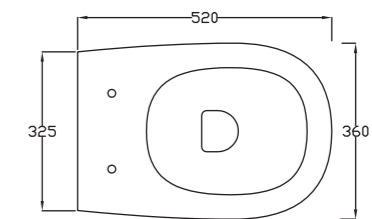

Finition	Ref.	Pts
Blanc brillant	MW24T	295

Sur commande