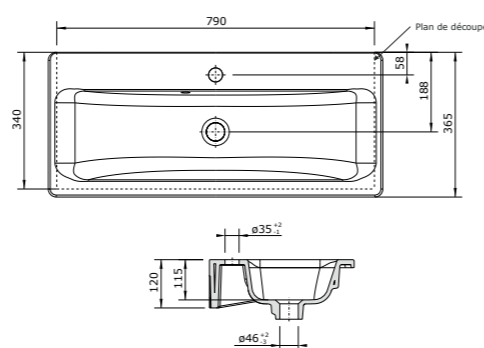

600 x 400 mm (ext)
Poids : 13 kg

330 pts Livraison rapide

SAN243

GI040

Vasque céramique ovale à encastrer finition blanc brillant
avec trou pour robinet et trop plein.

400 x 400 mm (ext)
Poids : 9 kg

290 pts Livraison rapide

SAN240

ENZA63

Vasque céramique rectangulaire à encastrer finition blanc brillant avec trou pour robinet et trop plein

630 x 360 mm (ext)
Poids : 13 kg

265 pts Livraison rapide

SAN134770

ENZA83

Vasque céramique rectangulaire à encastrer finition blanc brillant avec trou pour robinet et trop plein

830 x 365 mm (ext)
Poids : 16,5 kg

305 pts Livraison rapide

SAN134780

EVA

Vasque céramique ovale à encastrer finition blanc brillant avec trou pour robinet et trop plein

550 x 435 mm (ext)
Poids : 8,5 kg

210 pts Livraison rapide