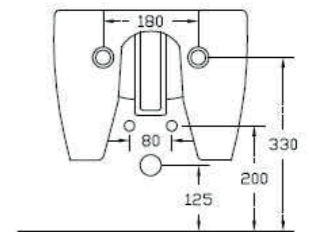

Finition	Ref.	Pts
Blanc brillant	SANFAW14	340
Couleur mate	SANFAW14 +...	510 •

• Sur commande