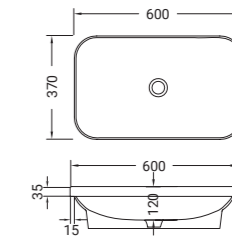

Bonde clic clac et ecoulement libre

Finition	Ref.	Pts
Blanc brillant	ACC0125	115
Couleurs mates	ACC0125 +...	130
Couleurs metal	ACC0125 +...	145

+... Préciser le code couleur à la suite de la ref.

• Sur commande