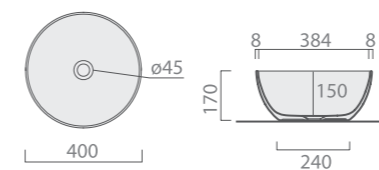

Finition	Ref.	Pts
Blanc brillant	ACC0125	115
Couleurs mates	ACC0125 +...	130
Couleurs métal	ACC0125 +...	145

+... Préciser le code couleur à la suite de la ref.
• Sur commande

DREAM 40 cm

Vasque céramique à poser
Diam. 400 x H.170 mm. Poids : 6,5 kg
Sans trop plein. Blanc brillant standard
6 coloris mat en option

+... Préciser le code couleur à la suite de la ref.
• Sur commande

DREAM 48 cm

Vasque céramique à poser
Diam. 480 x H.170 mm. Poids : 10,5 kg
Sans trop plein. Blanc brillant standard
6 coloris mat en option