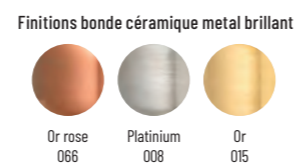

+... Préciser le code couleur à la suite de la ref.
• Sur commande

DREAM 48 cm

Vasque céramique à poser
Diam. 480 x H.170 mm. Poids : 10,5 kg
Sans trop plein. Blanc brillant standard
6 coloris mat en option

Vasque céramique

Finition	Ref.	Pts
Blanc brillant	SAN7333	330
Couleurs mates	SAN7333 +...	450

+... Préciser le code couleur à la suite de la ref.
• Sur commande

Bonde clic clac et écoulement libre

Finition	Ref.	Pts
Blanc brillant	ACC9916	115
Couleurs mates	ACC9916 +...	130

+... Préciser le code couleur à la suite de la ref.
• Sur commande

GIO 40 x 40 cm

Vasque céramique carrée
Dim. 400 x 400 x H.150 mm.. Poids : 9,5 kg
Sans trop plein. Blanc brillant standard
4 coloris mat et 3 coloris métal brillant en option

Or - 013

Or rose - 063

Platine - 014

Vasque céramique

Finition	Ref.	Pts
Blanc brillant	G1043E	290
Couleurs mates	G1043E +...	430
Couleurs métal	G1043E +...	790

+... Préciser le code couleur à la suite de la ref.
• Sur commande