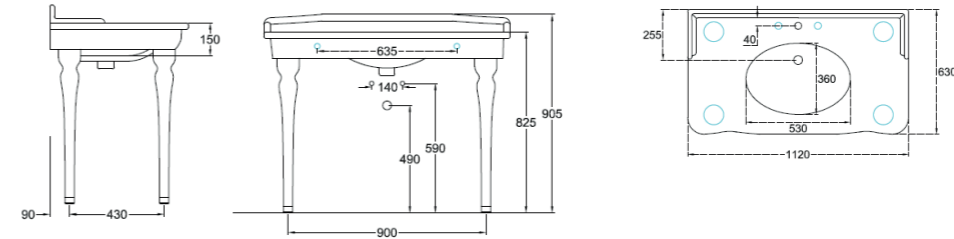

KAVALA 112

Console céramique blanc brillant
Pose sur 4 pieds
Dim. 1120 x 630 x H.825 mm.
Poids vasque céramique : 45,5 kg
Poids unitaire pied céramique : 3,5 kg
Avec trop plein

Type	Ref.	Pts
Vasque	KAV112	530
Pied/unité	KAV35	195

Sur commande

KAVALA 93

Console céramique blanc brillant
Pose semi-suspendue avec 2 pieds
Dim. 930 x 630 x H.825 mm.
Poids vasque céramique : 36 kg
Poids unitaire pied céramique : 3,5 kg
Avec trop plein

Type	Ref.	Pts
Vasque	KAV93	495
Pied/unité	KAV35	165

Sur commande