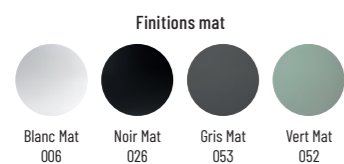

Bonde clic clac et écoulement libre

Finition	Ref.	Pts
Blanc brillant	ACC9916	115
Couleurs mates	ACC9916 +...	130

+... Préciser le code couleur à la suite de la ref.
• Sur commande