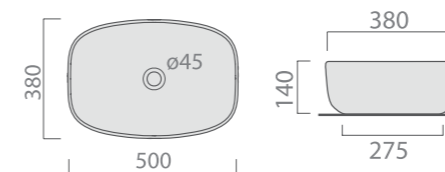

CORE

Vasque céramique à poser
Dim. 400 x H.200 mm. - Poids : 11 kg - Sans trop plein
Blanc brillant standard - 4 coloris mat en option

Vasque céramique

Finition	Ref.	Pts
Blanc brillant	SAN7306	380

Couleurs mates SAN7306 +... 535 •

Finitions mat

Blanc Mat BM
Gris Graphite GG
Gris Mat GM
Sable Mat SM

DREAM 60 x 38 cm

Vasque céramique à poser
Dim. 600 x 380 x H.160 mm. - Poids : 10,5 kg - Sans trop plein
Blanc brillant standard - 6 coloris mat en option

+... Préciser le code couleur à la suite de la ref.
• Sur commande

DREAM 50 x 38 cm

Vasque céramique à poser
Dim. 500 x 380 x H.140 mm. Poids : 10,5 kg
Sans trop plein. Blanc brillant standard
6 coloris mat en option

+... Préciser le code couleur à la suite de la ref.
• Sur commande

DREAM 64 x 38 cm

Vasque céramique à poser
Dim. 640 x 380 x H.140 mm. Poids : 16 kg
Sans trop plein. Blanc brillant standard
6 coloris mat en option