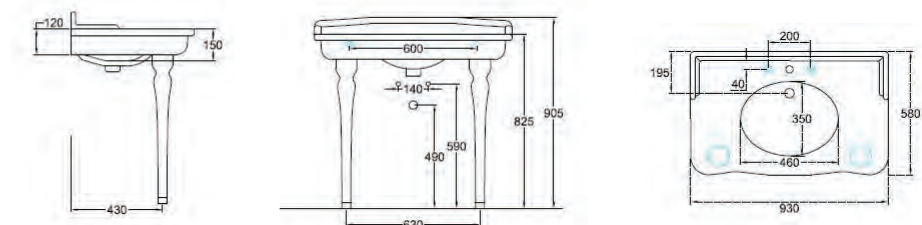

KAVALA 112

Console céramique blanc brillant
Pose sur 4 pieds
Dim. 1120 x 630 x H.825 mm.
Poids vasque céramique : 45,5 kg
Poids unitaire pied céramique : 3,5 kg
Avec trop plein

Type	Ref.	Pts
Vasque	KAV112	530
Pied/unité	KAV35	195

Sur commande

KAVALA 93

Console céramique blanc brillant
Pose semi-suspendue avec 2 pieds
Dim. 930 x 630 x H.825 mm.
Poids vasque céramique : 36 kg
Poids unitaire pied céramique : 3,5 kg
Avec trop plein

Type	Ref.	Pts
Vasque	KAV93	495
Pied/unité	KAV35	165

Sur commande