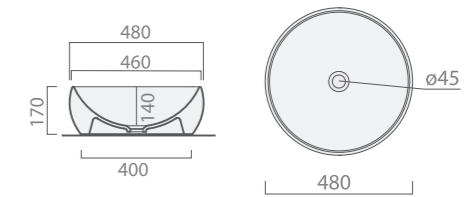

Finitions mat

Blanc Mat BM
Gris Graphite GG
Gris Mat GM
Sable Mat SM

DREAM 60 x 38 cm

Vasque céramique à poser
Dim. 600 x 380 x H.160 mm. - Poids : 10,5 kg - Sans trop plein
Blanc brillant standard - 6 coloris mat en option

Finition	Ref.	Pts
Blanc brillant	ACC0125	115
Couleurs mates	ACC0125 +...	130
Couleurs métal	ACC0125 +...	145

+... Préciser le code couleur à la suite de la ref.
• Sur commande

DREAM 40 cm

Vasque céramique à poser
Diam. 400 x H.170 mm. Poids : 6,5 kg
Sans trop plein. Blanc brillant standard
6 coloris mat en option

+... Préciser le code couleur à la suite de la ref.
• Sur commande

DREAM 48 cm

Vasque céramique à poser
Diam. 480 x H.170 mm. Poids : 10,5 kg
Sans trop plein. Blanc brillant standard
6 coloris mat en option

+... Préciser le code couleur à la suite de la ref.
• Sur commande

GIO 40 x 40 cm

Vasque céramique carrée
Dim. 400 x 400 x H.150 mm.. Poids : 9,5 kg
Sans trop plein. Blanc brillant standard
4 coloris mat et 3 coloris métal brillant en option