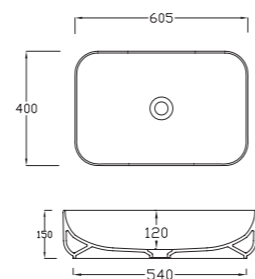

Finitions mat

Blanc Mat BM
Gris Graphite GG
Gris Mat GM
Sable Mat SM

DREAM 60 x 38 cm

Vasque céramique à poser
Dim. 600 x 380 x H.160 mm. - Poids : 10,5 kg - Sans trop plein
Blanc brillant standard - 6 coloris mat en option

GIO 60x40 cm

Vasque céramique ovale
Dim. 600 x 400 x H.150 mm. Poids : 14 kg
Sans trop plein. Blanc brillant standard
4 coloris mat et 3 coloris métal en option

Vasque céramique

Finition	Ref.	Pts
Blanc brillant	G1060E	305
Couleurs mates	G1060E +...	460
Couleurs métal	G1060E +...	880

+... Préciser le code couleur à la suite de la ref.
• Sur commande

GIO 60x40 cm

Vasque céramique rectangulaire
Dim. 605 x 400 x H.150 mm. Poids : 13 kg - Sans trop plein. Blanc brillant standard
4 coloris mat et 3 coloris métal brillant en option

+... Préciser le code couleur à la suite de la ref.
• Sur commande

TAO 19

Vasque céramique ronde à poser
Dim. Ø 430 mm x H. 150 mm.ext. - Poids : 7 kg - Sans trop plein.
Blanc brillant standard - 2 coloris mat en option