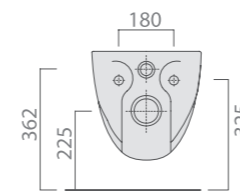

DREAM

Cuvette céramique blanc brillant, sans bride,
abattant slim soft close, charnière en acier inoxydable.
Poids 21,5 kg.

Livré avec kit de fixations invisibles

Finition	Ref.	Pts
Blanc brillant	SAN7317	475
Couleur mate	SAN7317 +...	695

• Sur commande

Rimflush
the ultimate hygiene

Finitions mat