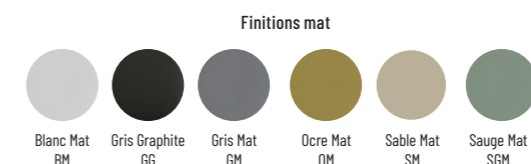

Bonde clic clac et écoulement libre

Finition	Ref.	Pts
Blanc brillant	ACC9916	115
Couleurs mates	ACC9916 +...	130

+... Préciser le code couleur à la suite de la ref.
• Sur commande