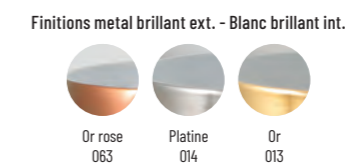

G10 Diam. 42 cm

Vasque céramique ronde
Diam. 420 x H.150 mm.. Poids : 7,5 kg
Sans trop plein. Blanc brillant standard
4 coloris mat et 3 coloris métal en option

Vasque céramique		
Finition	Ref.	Pts
Blanc brillant	G1042E	290
Couleurs mates	G1042E +...	430 •
Couleurs métal	G1042E +...	790 •

+... Préciser le code couleur à la suite de la ref.
• Sur commande

Bonde clic clac et écoulement libre		
Finition	Ref.	Pts
Blanc brillant	ACC0125	115
Couleurs mates	ACC0125 +...	130 •
Couleurs métal	ACC0125 +...	145 •

+... Préciser le code couleur à la suite de la ref.
• Sur commande