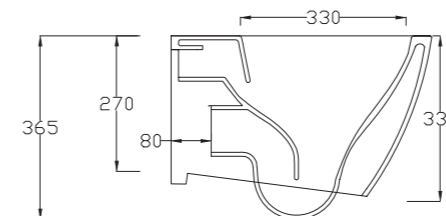

Rimflush
the ultimate hygiene

Finition	Ref.	Pts
Blanc brillant	SANWR30	475
Blanc mat	SANWR30.006	695 •
Noir mat	SANWR30.026	695 •

• Sur commande