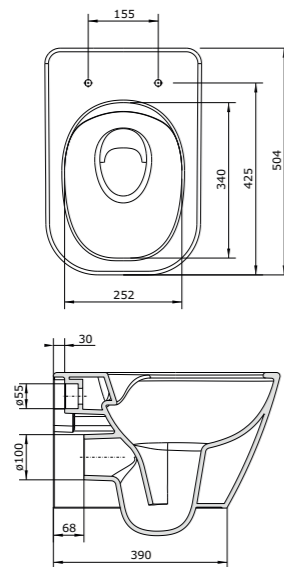

Livré avec kit de fixations

Finition	Ref.	Pts
Blanc brillant	MW24T	295

Sur commande

OAKLAND

Pack cuvette céramique blanc brillant, sans bride, abattant soft close, charnière en acier inoxydable, capacité de chasse d'eau 3/6 litres.