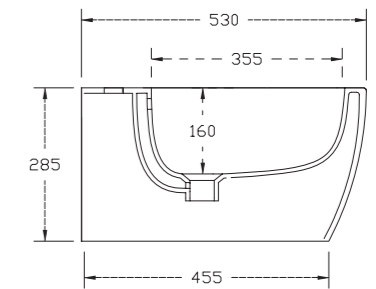

Livré avec kit de fixations

Finition	Ref.	Pts
Blanc brillant	SANDW10	595

• Sur commande

Bidet céramique blanc brillant
avec trop plein, trou pour robinetterie.
Poids 15 kg.

Livré avec kit de fixations

Finition	Ref.	Pts
Blanc brillant	SANDW14	390

• Sur commande

OAKLAND

Pack WC à poser.
Cuvette céramique blanc brillant, sans bride, réservoir de chasse à capacité 3/6 litres. Sortie horizontale. Alimentation par dessous. Abattant soft close, charnières en acier inoxydable.