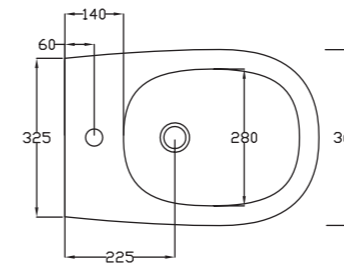

Rimflush
the ultimate hygiene

Finition	Ref.	Pts
Blanc brillant	WCSUSP-MY	420

Livraison rapide