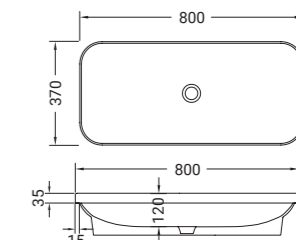

Bonde clic clac et ecoulement libre

Finition	Ref.	Pts
Blanc brillant	ACC0125	115
Couleurs mates	ACC0125 +...	130
Couleurs metal	ACC0125 +...	145

+... Préciser le code couleur à la suite de la ref.

• Sur commande