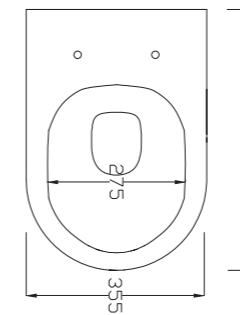

Rimflush
the ultimate hygiene

Finition	Ref.	Pts
Blanc brillant	SANWR30	475
Blanc mat	SANWR30.006	695 •
Noir mat	SANWR30.026	695 •

• Sur commande