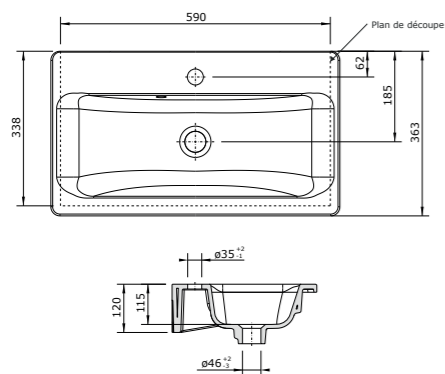

600 x 400 mm (ext)
Poids : 13 kg

330 pts Livraison rapide

SAN243

GI040

Vasque céramique ovale à encastrer finition blanc brillant
avec trou pour robinet et trop plein.

400 x 400 mm (ext)
Poids : 9 kg

290 pts Livraison rapide

SAN240

ENZA63

Vasque céramique rectangulaire à encastrer finition blanc brillant avec trou pour robinet et trop plein

630 x 360 mm (ext)
Poids : 13 kg

265 pts Livraison rapide

SAN134770

ENZA83

Vasque céramique rectangulaire à encastrer finition blanc brillant avec trou pour robinet et trop plein

830 x 365 mm (ext)
Poids : 16,5 kg

305 pts Livraison rapide

SAN134780

EVA

Vasque céramique ovale à encastrer finition blanc brillant avec trou pour robinet et trop plein

550 x 435 mm (ext)
Poids : 8,5 kg

210 pts Livraison rapide