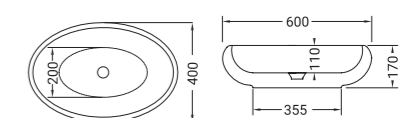

TAO 20

Vasque céramique ovale à poser
Dim. 600 x 400 mm x H. 170 mm.ext. - Poids : 13 kg - Sans trop plein.
Blanc brillant standard - 2 coloris mat en option

Vasque céramique

Finition	Ref.	Pts
Blanc brillant	TA20BB	310

Couleurs mates TA20 +... 455 •

+... Préciser le code couleur à la suite de la ref.
• Sur commande

Bonde clic clac et ecoulement libre

Finition	Ref.	Pts
Blanc brillant	ACC0125	115

Couleurs mates ACC0125 +... 130 •

+... Préciser le code couleur à la suite de la ref.
• Sur commande