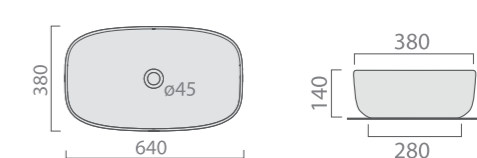

Finitions mat

Blanc Mat BM
Gris Graphite GG
Gris Mat GM
Sable Mat SM

DREAM 60 x 38 cm

Vasque céramique à poser
Dim. 600 x 380 x H.160 mm. - Poids : 10,5 kg - Sans trop plein
Blanc brillant standard - 6 coloris mat en option

+... Préciser le code couleur à la suite de la ref.
• Sur commande

DREAM 50 x 38 cm

Vasque céramique à poser
Dim. 500 x 380 x H.140 mm. Poids : 10,5 kg
Sans trop plein. Blanc brillant standard
6 coloris mat en option

+... Préciser le code couleur à la suite de la ref.
• Sur commande

DREAM 64 x 38 cm

Vasque céramique à poser
Dim. 640 x 380 x H.140 mm. Poids : 16 kg
Sans trop plein. Blanc brillant standard
6 coloris mat en option

+... Préciser le code couleur à la suite de la ref.
• Sur commande

SMART B

Vasque céramique à poser
Dim. 550 x 380 x H.110 mm. - Poids : 10 kg - Sans trop plein
Blanc brillant standard - 4 coloris mat en option