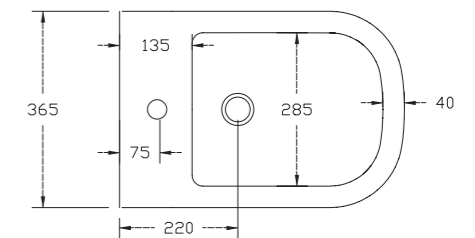

Finition	Ref.	Pts
Blanc brillant	SANDW14	390

• Sur commande