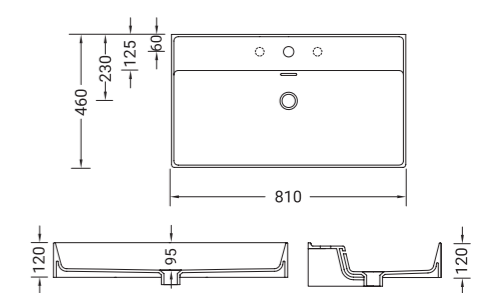

Coloris mat