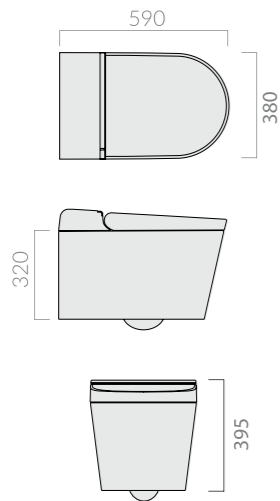

Télécommande