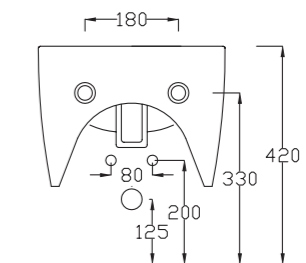

Finitions mat

Finition	Ref.	Pts
Blanc brillant	SANW241	335
Blanc mat	SANW241.006	475 •
Noir mat	SANW241.026	475 •

• Sur commande