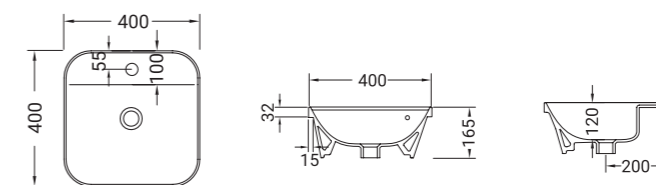

600 x 400 mm (ext)
Poids : 13 kg

330 pts Livraison rapide

SAN243

GI040

Vasque céramique ovale à encastrer finition blanc brillant
avec trou pour robinet et trop plein.

400 x 400 mm (ext)
Poids : 9 kg

290 pts Livraison rapide