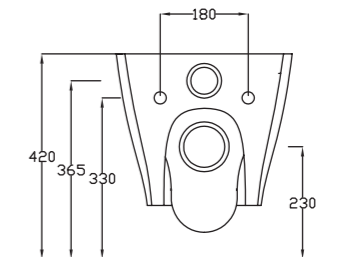

Livré avec kit de fixations

Finition	Ref.	Pts
Blanc brillant	MW24T	295

Sur commande

OAKLAND

Pack cuvette céramique blanc brillant, sans bride, abattant soft close, charnière en acier inoxydable, capacité de chasse d'eau 3/6 litres.