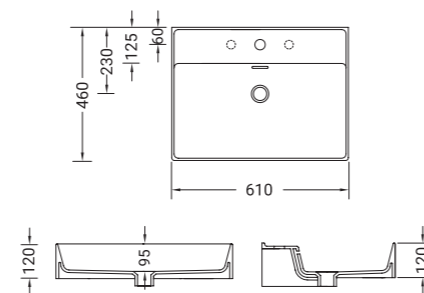

Couleurs mates ACC0125 +... 130 •
+... Préciser le code couleur à la suite de la ref.
• Sur commande

Coloris mat

KIUB 80

Vasque céramique rectangulaire à poser ou suspendu
Dim. 810 x 460 x H.120 mm.
Poids : 21 kg
Avec trop plein
Blanc brillant standard
3 coloris mat en option