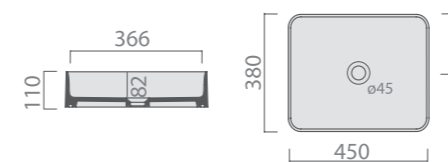

+... Préciser le code couleur à la suite de la ref.
• Sur commande

SMART B

Vasque céramique à poser
Dim. 550 x 380 x H.110 mm. - Poids : 10 kg - Sans trop plein
Blanc brillant standard - 4 coloris mat en option

+... Préciser le code couleur à la suite de la ref.
• Sur commande

SMART B

Vasque céramique à poser
Dim. 450 x 380 x H.110 mm. Poids : 9 kg
Sans trop plein. Blanc brillant standard
4 coloris mat en option

+... Préciser le code couleur à la suite de la ref.
• Sur commande

SMART B

Vasque céramique à poser
Dim. 380 x H.110 mm. Poids : 16 kg
Sans trop plein. Blanc brillant standard
4 coloris mat en option

Vasque céramique		
Finition	Ref.	Pts
Blanc brillant	SAN7405	290
Couleurs mates	SAN7405 +...	450