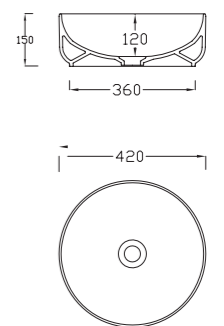

G10 Diam. 42 cm

Vasque céramique ronde
Diam. 420 x H.150 mm.. Poids : 7,5 kg
Sans trop plein. Blanc brillant standard
4 coloris mat et 3 coloris métal en option

Vasque céramique		
Finition	Ref.	Pts
Blanc brillant	G1042E	290
Couleurs mates	G1042E +...	430 •
Couleurs métal	G1042E +...	790 •

+... Préciser le code couleur à la suite de la ref.
• Sur commande

Bonde clic clac et écoulement libre		
Finition	Ref.	Pts
Blanc brillant	ACC0125	115
Couleurs mates	ACC0125 +...	130 •
Couleurs métal	ACC0125 +...	145 •

+... Préciser le code couleur à la suite de la ref.
• Sur commande