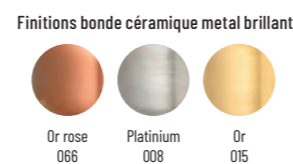

GIO 60x40 cm

Vasque céramique rectangulaire
Dim. 605 x 400 x H.150 mm. Poids : 13 kg - Sans trop plein. Blanc brillant standard
4 coloris mat et 3 coloris métal brillant en option

Finition	Ref.	Pts
Blanc brillant	GIO40E	305
Couleurs mates	GIO40E +...	460
Couleurs métal	GIO40E +...	950

+... Préciser le code couleur à la suite de la ref.
• Sur commande

Finition	Ref.	Pts
Blanc brillant	ACC0125	115
Couleurs mates	ACC0125 +...	130
Couleurs métal	ACC0125 +...	145

+... Préciser le code couleur à la suite de la ref.
• Sur commande

TAO 19

Vasque céramique ronde à poser
Dim. Ø 430 mm x H. 150 mm.ext. - Poids : 7 kg - Sans trop plein.
Blanc brillant standard - 2 coloris mat en option

Vasque céramique

Finition	Ref.	Pts
Blanc brillant	TA19BB	275

Couleurs mates TA19 +... 410 •

+... Préciser le code couleur à la suite de la ref.
• Sur commande

Bonde clic clac et ecoulement libre

Finition	Ref.	Pts
Blanc brillant	ACC0125	115

Couleurs mates ACC0125 +... 130 •

+... Préciser le code couleur à la suite de la ref.
• Sur commande

Coloris finition mat

TAO 20

Vasque céramique ovale à poser
Dim. 600 x 400 mm x H. 170 mm.ext. - Poids : 13 kg - Sans trop plein.
Blanc brillant standard - 2 coloris mat en option

Vasque céramique

Finition	Ref.	Pts
Blanc brillant	TA20BB	310

Couleurs mates TA20 +... 455 •

+... Préciser le code couleur à la suite de la ref.
• Sur commande

Bonde clic clac et ecoulement libre

Finition	Ref.	Pts
Blanc brillant	ACC0125	115

Couleurs mates ACC0125 +... 130 •

+... Préciser le code couleur à la suite de la ref.
• Sur commande

Coloris finition mat