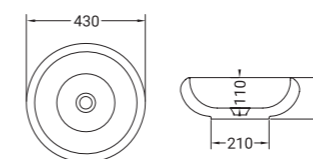

+... Préciser le code couleur à la suite de la ref.
• Sur commande

TAO 19

Vasque céramique ronde à poser
Dim. Ø 430 mm x H. 150 mm.ext. - Poids : 7 kg - Sans trop plein.
Blanc brillant standard - 2 coloris mat en option

Couleurs mates ACC0125 +... 130 •

+... Préciser le code couleur à la suite de la ref.
• Sur commande

Coloris finition mat

TAO 20

Vasque céramique ovale à poser
Dim. 600 x 400 mm x H. 170 mm.ext. - Poids : 13 kg - Sans trop plein.
Blanc brillant standard - 2 coloris mat en option