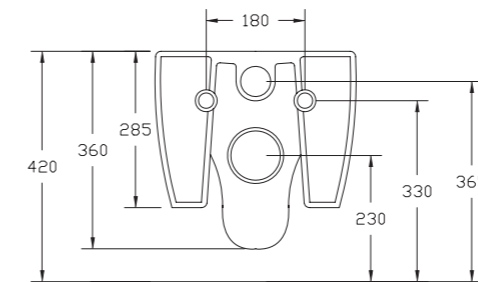

Finition	Ref.	Pts
Blanc brillant	SANFAWR20	490
Couleur mate	SANFAWR20 +...	740 •

• Sur commande