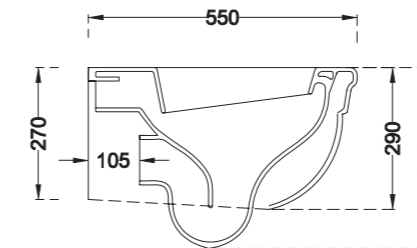

Finition	Ref.	Pts
Blanc brillant	SANDW10	595

• Sur commande