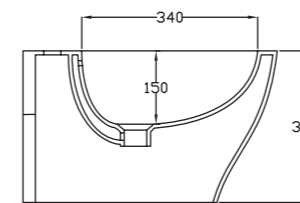

Rimflush
the ultimate hygiene

Finition	Ref.	Pts
Blanc brillant	WCSUSP-MY	420

Livraison rapide