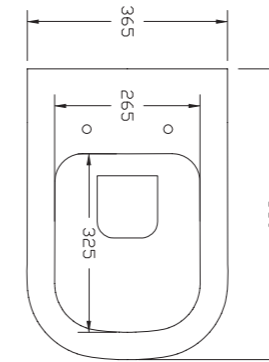

Finition	Ref.	Pts
Blanc brillant	SANFAWR20	490
Couleur mate	SANFAWR20 +...	740 •

• Sur commande