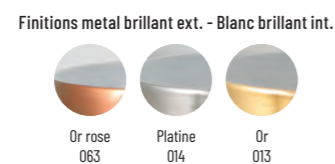

+... Préciser le code couleur à la suite de la ref.
• Sur commande

DREAM 48 cm

Vasque céramique à poser
Diam. 480 x H.170 mm. Poids : 10,5 kg
Sans trop plein. Blanc brillant standard
6 coloris mat en option

Vasque céramique

Finition	Ref.	Pts
Blanc brillant	SAN7333	330
Couleurs mates	SAN7333 +...	450

+... Préciser le code couleur à la suite de la ref.
• Sur commande

Bonde clic clac et écoulement libre

Finition	Ref.	Pts
Blanc brillant	ACC9916	115
Couleurs mates	ACC9916 +...	130

+... Préciser le code couleur à la suite de la ref.
• Sur commande

GIO 40 x 40 cm

Vasque céramique carrée
Dim. 400 x 400 x H.150 mm.. Poids : 9,5 kg
Sans trop plein. Blanc brillant standard
4 coloris mat et 3 coloris métal brillant en option