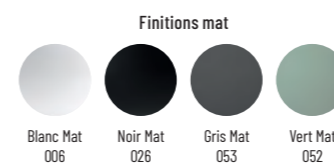

G10 Diam. 42 cm

Vasque céramique ronde
Diam. 420 x H.150 mm.. Poids : 7,5 kg
Sans trop plein. Blanc brillant standard
4 coloris mat et 3 coloris métal en option

Vasque céramique		
Finition	Ref.	Pts
Blanc brillant	G1042E	290
Couleurs mates	G1042E +...	430 •
Couleurs métal	G1042E +...	790 •

+... Préciser le code couleur à la suite de la ref.
• Sur commande

Bonde clic clac et écoulement libre		
Finition	Ref.	Pts
Blanc brillant	ACC0125	115
Couleurs mates	ACC0125 +...	130 •
Couleurs métal	ACC0125 +...	145 •

+... Préciser le code couleur à la suite de la ref.
• Sur commande