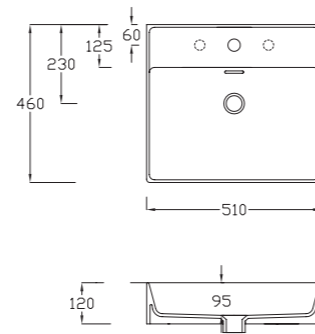

Coloris mat