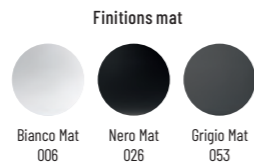

Livré avec kit de fixations invisibles

Finition	Ref.	Pts
Blanc brillant	SAN7317	475
Couleur mate	SAN7317 +...	695

• Sur commande

Rimflush
the ultimate hygiene

Finitions mat

Gris Graphite

CORFOU

Cuvette céramique blanc brillant, sans bride, abattant slim soft close, charnière en acier inoxydable. Poids 25 kg.

Livré avec kit de fixations

Finition	Ref.	Pts
Blanc brillant	SANFAWR20	490
Couleur mate	SANFAWR20 +...	740 •

• Sur commande

Bidet céramique blanc brillant avec trop plein, trou pour robinetterie. Poids 23 kg.