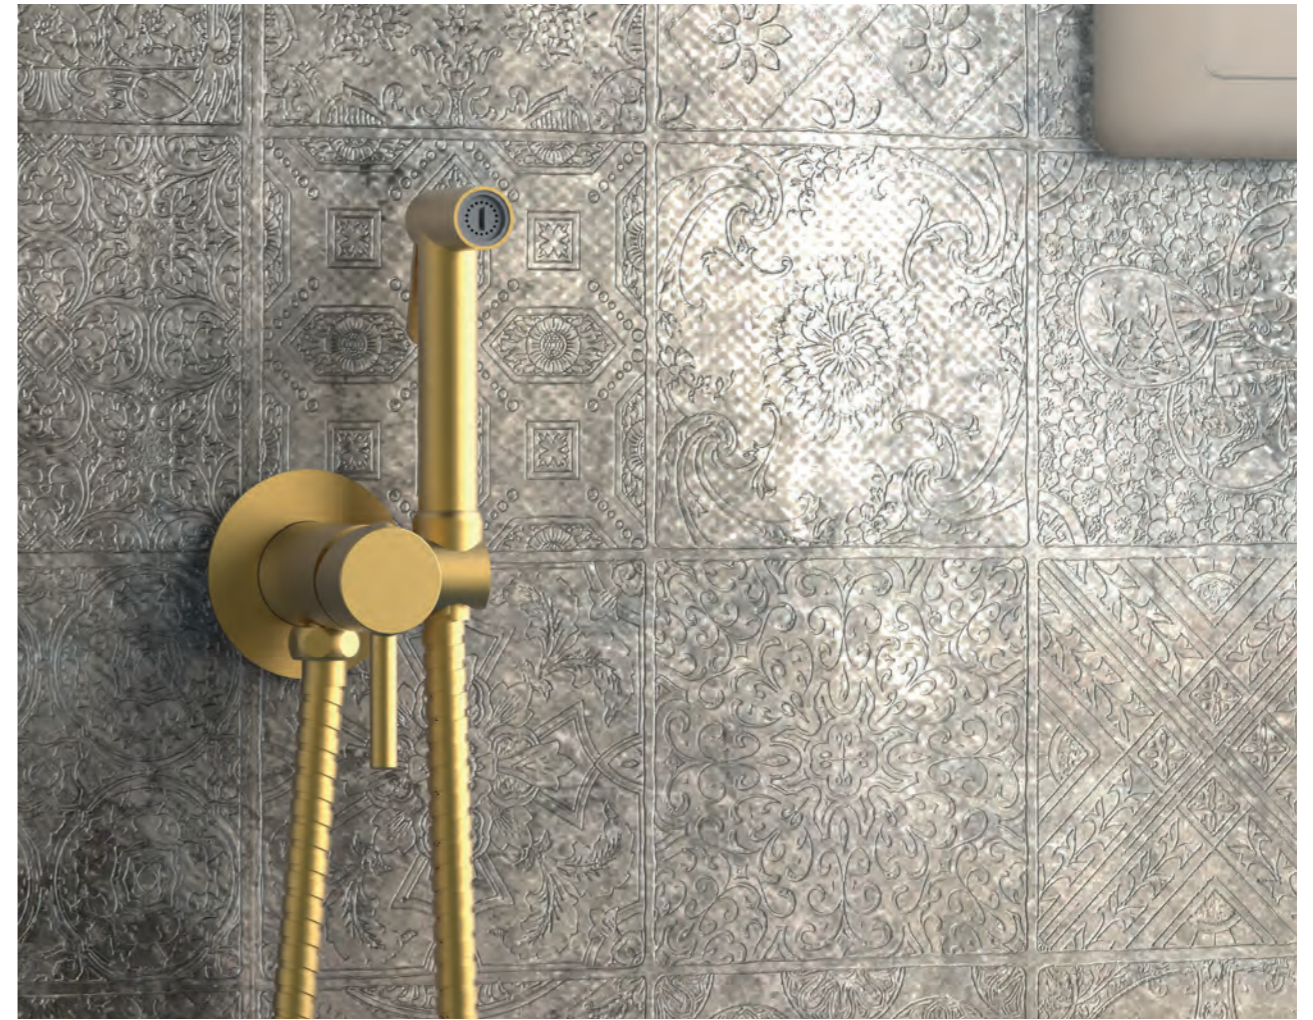

Finition	Ref.	Pts
Blanc brillant	SAN134934	465

Livraison rapide

Bidet céramique blanc brillant avec trop plein, trou pour robinetterie.

Finition	Ref.	Pts
Blanc brillant	SAN134440	370

Sur commande

EQUO

Mitigeur douchette hygiénique monojet pour WC et bidet. Support encastré en métal. Flexible PVC 1,20 m. Manette mitigeur.