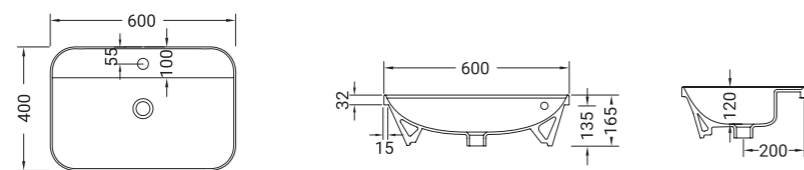

600 x 400 mm (ext)
Poids : 13 kg

330 pts Livraison rapide

SAN243

GI040

Vasque céramique ovale à encastrer finition blanc brillant
avec trou pour robinet et trop plein.

400 x 400 mm (ext)
Poids : 9 kg

290 pts Livraison rapide