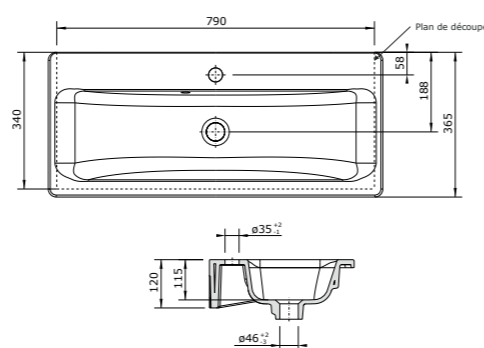

330 pts Livraison rapide

SAN243

GI040

Vasque céramique ovale à encastrer finition blanc brillant  
avec trou pour robinet et trop plein.

400 x 400 mm (ext)  
Poids : 9 kg

290 pts Livraison rapide

SAN240

ENZA63

Vasque céramique rectangulaire à encastrer finition blanc brillant avec trou pour robinet et trop plein

630 x 360 mm (ext)  
Poids : 13 kg

265 pts Livraison rapide

SAN134770

ENZA83

Vasque céramique rectangulaire à encastrer finition blanc brillant avec trou pour robinet et trop plein

830 x 365 mm (ext)  
Poids : 16,5 kg

305 pts Livraison rapide

SAN134780

EVA

Vasque céramique ovale à encastrer finition blanc brillant avec trou pour robinet et trop plein

550 x 435 mm (ext)  
Poids : 8,5 kg