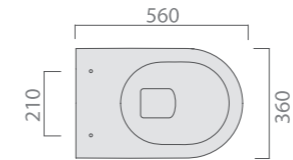

DREAM

Cuvette céramique blanc brillant, sans bride,
abattant slim soft close, charnière en acier inoxydable.
Poids 21,5 kg.

Livré avec kit de fixations invisibles

Finition	Ref.	Pts
Blanc brillant	SAN7317	475
Couleur mate	SAN7317 +...	695 •

• Sur commande

Rimflush
the ultimate hygiene

Finitions mat