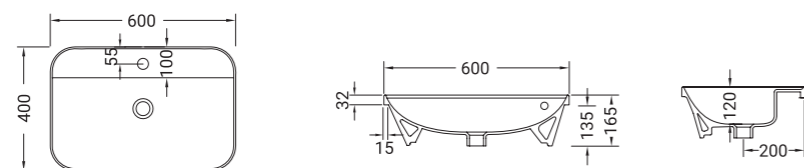

+... Préciser le code couleur à la suite de la ref.  
• Sur commande

GI060

Vasque céramique ovale à encastrer finition blanc brillant  
avec trou pour robinet et trop plein.

600 x 400 mm (ext)  
Poids : 13 kg