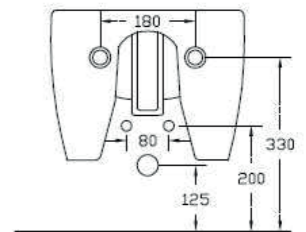

Finition	Ref.	Pts
Blanc brillant	SANFAW14	340
Couleur mate	SANFAW14 +...	510 •

• Sur commande