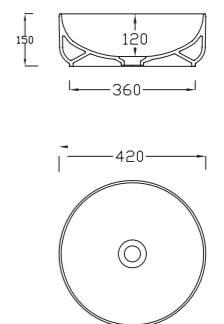

G10 Diam. 42 cm

Vasque céramique ronde
Diam. 420 x H.150 mm.. Poids : 7,5 kg
Sans trop plein. Blanc brillant standard
4 coloris mat et 3 coloris métal en option

Vasque céramique		
Finition	Ref.	Pts
Blanc brillant	G1042E	290
Couleurs mates	G1042E +...	430 •
Couleurs métal	G1042E +...	790 •

+... Préciser le code couleur à la suite de la ref.
• Sur commande

Bonde clic clac et écoulement libre		
Finition	Ref.	Pts
Blanc brillant	ACC0125	115
Couleurs mates	ACC0125 +...	130 •
Couleurs métal	ACC0125 +...	145 •

+... Préciser le code couleur à la suite de la ref.
• Sur commande