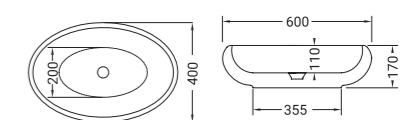

TAO 20

Vasque céramique ovale à poser
Dim. 600 x 400 mm x H. 170 mm.ext. - Poids : 13 kg - Sans trop plein.
Blanc brillant standard - 2 coloris mat en option

Vasque céramique

Finition	Ref.	Pts
Blanc brillant	TA20BB	310

Couleurs mates TA20 +... 455 •

+... Préciser le code couleur à la suite de la ref.
• Sur commande

Bonde clic clac et ecoulement libre

Finition	Ref.	Pts
Blanc brillant	ACC0125	115

Couleurs mates ACC0125 +... 130 •

+... Préciser le code couleur à la suite de la ref.
• Sur commande