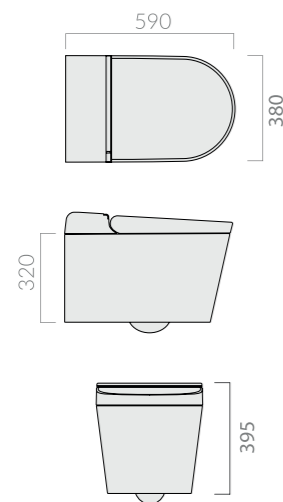

Télécommande