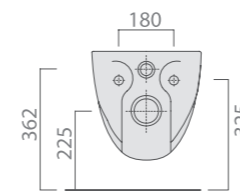

DREAM

Cuvette céramique blanc brillant, sans bride,
abattant slim soft close, charnière en acier inoxydable.
Poids 21,5 kg.

Livré avec kit de fixations invisibles

Finition	Ref.	Pts
Blanc brillant	SAN7317	475
Couleur mate	SAN7317 +...	695 •

• Sur commande

Rimflush
the ultimate hygiene

Finitions mat