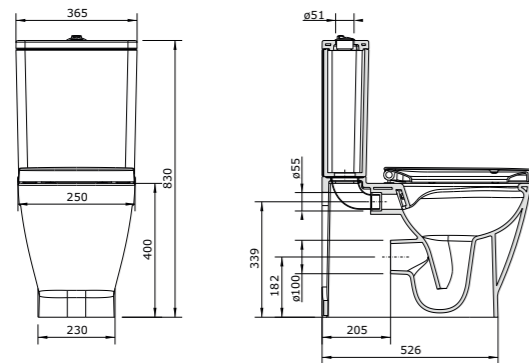

Finition	Ref.	Pts
Blanc brillant	SAN134926	550

Livraison rapide

Bidet céramique à poser blanc brillant avec trop plein, trou pour robinetterie.