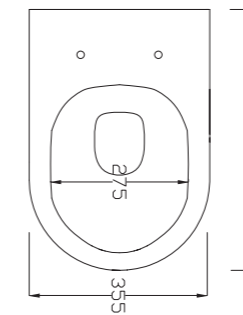

• Sur commande

CIVITA

Cuvette céramique blanc brillant, sans bride, abattant slim soft close, charnière en acier inoxydable. Poids 25 kg.

Livré avec kit de fixations

Rimflush  
the ultimate hygiene

Finition	Ref.	Pts
Blanc brillant	SANWR30	475
Blanc mat	SANWR30.006	695
Noir mat	SANWR30.026	695