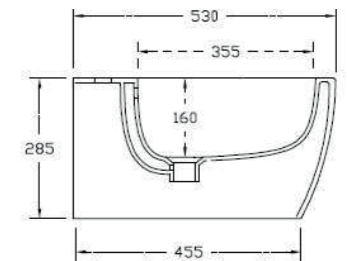

Finition	Ref.	Pts
Blanc brillant	SANFAW14	340
Couleur mate	SANFAW14 +...	510 •

• Sur commande