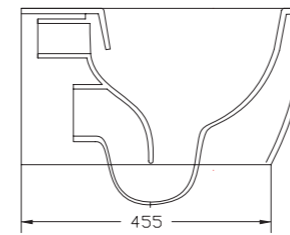

Finition	Ref.	Pts
Blanc brillant	SANFAWR20	490
Couleur mate	SANFAWR20 +...	740 •

• Sur commande