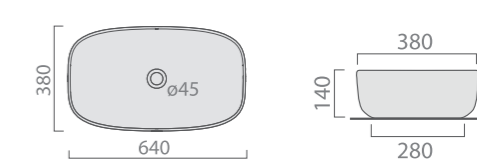

Finitions mat

Blanc Mat BM  
Gris Graphite GG  
Gris Mat GM  
Sable Mat SM

**DREAM 60 x 38 cm**

Vasque céramique à poser  
Dim. 600 x 380 x H.160 mm. - Poids : 10,5 kg - Sans trop plein  
Blanc brillant standard - 6 coloris mat en option

+... Préciser le code couleur à la suite de la ref.  
• Sur commande

**DREAM 50 x 38 cm**

Vasque céramique à poser  
Dim. 500 x 380 x H.140 mm. Poids : 10,5 kg  
Sans trop plein. Blanc brillant standard  
6 coloris mat en option

+... Préciser le code couleur à la suite de la ref.  
• Sur commande

**DREAM 64 x 38 cm**

Vasque céramique à poser  
Dim. 640 x 380 x H.140 mm. Poids : 16 kg  
Sans trop plein. Blanc brillant standard  
6 coloris mat en option

+... Préciser le code couleur à la suite de la ref.  
• Sur commande

**SMART B**

Vasque céramique à poser  
Dim. 550 x 380 x H.110 mm. - Poids : 10 kg - Sans trop plein  
Blanc brillant standard - 4 coloris mat en option