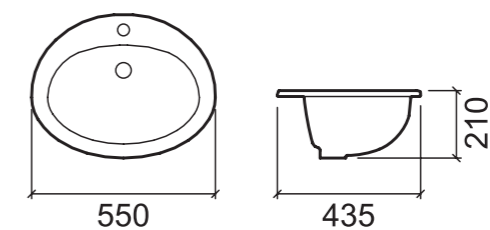

830 x 365 mm (ext)  
Poids : 16,5 kg

305 pts Livraison rapide

SAN134780

EVA

Vasque céramique ovale à encastrer finition blanc brillant avec trou pour robinet et trop plein

550 x 435 mm (ext)  
Poids : 8,5 kg