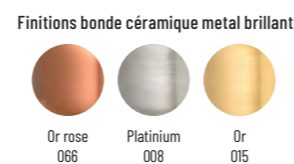

Bonde clic clac et écoulement libre

Finition	Ref.	Pts
Blanc brillant	ACC0125	115
Couleurs mates	ACC0125 +...	130
Couleurs métal	ACC0125 +...	145

+... Préciser le code couleur à la suite de la ref.
• Sur commande