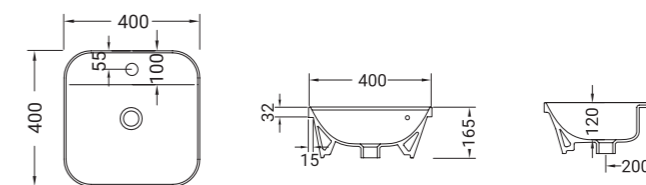

+... Préciser le code couleur à la suite de la ref.  
• Sur commande

GI060

Vasque céramique ovale à encastrer finition blanc brillant  
avec trou pour robinet et trop plein.

600 x 400 mm (ext)  
Poids : 13 kg

330 pts Livraison rapide

SAN243

GI040

Vasque céramique ovale à encastrer finition blanc brillant  
avec trou pour robinet et trop plein.

400 x 400 mm (ext)  
Poids : 9 kg

290 pts Livraison rapide

SAN240

ENZA63

Vasque céramique rectangulaire à encastrer finition blanc brillant avec trou pour robinet et trop plein

630 x 360 mm (ext)  
Poids : 13 kg

265 pts Livraison rapide

SAN134770

ENZA83

Vasque céramique rectangulaire à encastrer finition blanc brillant avec trou pour robinet et trop plein