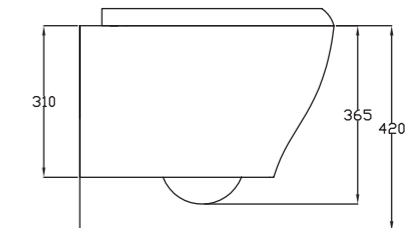

Finition	Ref.	Pts
Blanc brillant	MW24T	295

Sur commande