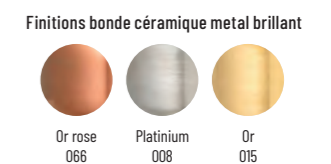

Bonde clic clac et écoulement libre

Finition	Ref.	Pts
Blanc brillant	ACC0125	115
Couleurs mates	ACC0125 +...	130
Couleurs métal	ACC0125 +...	145

+... Préciser le code couleur à la suite de la ref.
• Sur commande