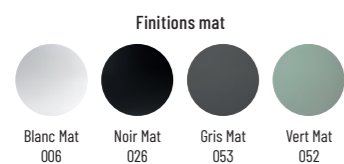

+... Préciser le code couleur à la suite de la ref.  
• Sur commande

**DREAM 48 cm**

Vasque céramique à poser  
Diam. 480 x H.170 mm. Poids : 10,5 kg  
Sans trop plein. Blanc brillant standard  
6 coloris mat en option

Vasque céramique

Finition	Ref.	Pts
Blanc brillant	SAN7333	330
Couleurs mates	SAN7333 +...	450

+... Préciser le code couleur à la suite de la ref.  
• Sur commande

Bonde clic clac et écoulement libre

Finition	Ref.	Pts
Blanc brillant	ACC9916	115
Couleurs mates	ACC9916 +...	130

+... Préciser le code couleur à la suite de la ref.  
• Sur commande

**GIO 40 x 40 cm**

Vasque céramique carrée  
Dim. 400 x 400 x H.150 mm.. Poids : 9,5 kg  
Sans trop plein. Blanc brillant standard  
4 coloris mat et 3 coloris métal brillant en option

Or - 013

Or rose - 063

Platine - 014

Vasque céramique

Finition	Ref.	Pts
Blanc brillant	G1043E	290
Couleurs mates	G1043E +...	430
Couleurs métal	G1043E +...	790

+... Préciser le code couleur à la suite de la ref.  
• Sur commande