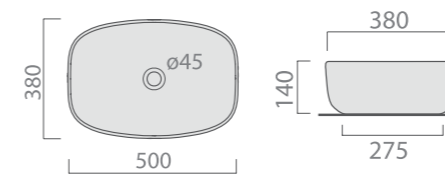

CORE

Vasque céramique à poser  
Dim. 400 x H.200 mm. - Poids : 11 kg - Sans trop plein  
Blanc brillant standard - 4 coloris mat en option

Vasque céramique

Finition	Ref.	Pts
Blanc brillant	SAN7306	380

Couleurs mates SAN7306 +... 535 •

Finitions mat

Blanc Mat BM  
Gris Graphite GG  
Gris Mat GM  
Sable Mat SM

**DREAM 60 x 38 cm**

Vasque céramique à poser  
Dim. 600 x 380 x H.160 mm. - Poids : 10,5 kg - Sans trop plein  
Blanc brillant standard - 6 coloris mat en option

+... Préciser le code couleur à la suite de la ref.  
• Sur commande

**DREAM 50 x 38 cm**

Vasque céramique à poser  
Dim. 500 x 380 x H.140 mm. Poids : 10,5 kg  
Sans trop plein. Blanc brillant standard  
6 coloris mat en option

+... Préciser le code couleur à la suite de la ref.  
• Sur commande

**DREAM 64 x 38 cm**

Vasque céramique à poser  
Dim. 640 x 380 x H.140 mm. Poids : 16 kg  
Sans trop plein. Blanc brillant standard  
6 coloris mat en option