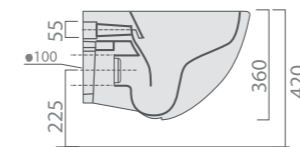

DREAM

Cuvette céramique blanc brillant, sans bride,
abattant slim soft close, charnière en acier inoxydable.
Poids 21,5 kg.

Livré avec kit de fixations invisibles

Finition	Ref.	Pts
Blanc brillant	SAN7317	475
Couleur mate	SAN7317 +...	695 •

• Sur commande

Rimflush
the ultimate hygiene

Finitions mat