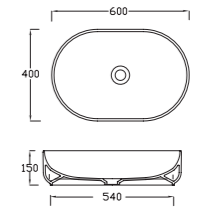

Bonde clic clac et écoulement libre

Finition	Ref.	Pts
Blanc brillant	ACC0125	115
Couleurs mates	ACC0125 +...	130
Couleurs métal	ACC0125 +...	145

+... Préciser le code couleur à la suite de la ref.
• Sur commande