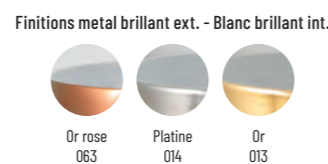

GIO 60x40 cm

Vasque céramique rectangulaire
Dim. 605 x 400 x H.150 mm. Poids : 13 kg - Sans trop plein. Blanc brillant standard
4 coloris mat et 3 coloris métal brillant en option

Finition	Ref.	Pts
Blanc brillant	GIO40E	305
Couleurs mates	GIO40E +...	460
Couleurs métal	GIO40E +...	950

+... Préciser le code couleur à la suite de la ref.
• Sur commande

Finition	Ref.	Pts
Blanc brillant	ACC0125	115
Couleurs mates	ACC0125 +...	130
Couleurs métal	ACC0125 +...	145

+... Préciser le code couleur à la suite de la ref.
• Sur commande

TAO 19

Vasque céramique ronde à poser
Dim. Ø 430 mm x H. 150 mm.ext. - Poids : 7 kg - Sans trop plein.
Blanc brillant standard - 2 coloris mat en option

Vasque céramique

Finition	Ref.	Pts
Blanc brillant	TA19BB	275

Couleurs mates TA19 +... 410 •

+... Préciser le code couleur à la suite de la ref.
• Sur commande

Bonde clic clac et ecoulement libre

Finition	Ref.	Pts
Blanc brillant	ACC0125	115

Couleurs mates ACC0125 +... 130 •

+... Préciser le code couleur à la suite de la ref.
• Sur commande

Coloris finition mat

TAO 20

Vasque céramique ovale à poser
Dim. 600 x 400 mm x H. 170 mm.ext. - Poids : 13 kg - Sans trop plein.
Blanc brillant standard - 2 coloris mat en option

Vasque céramique

Finition	Ref.	Pts
Blanc brillant	TA20BB	310

Couleurs mates TA20 +... 455 •

+... Préciser le code couleur à la suite de la ref.
• Sur commande

Bonde clic clac et ecoulement libre

Finition	Ref.	Pts
Blanc brillant	ACC0125	115

Couleurs mates ACC0125 +... 130 •

+... Préciser le code couleur à la suite de la ref.
• Sur commande

Coloris finition mat