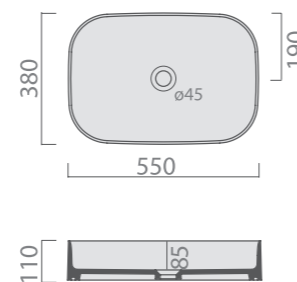

+... Préciser le code couleur à la suite de la ref.  
• Sur commande

**DREAM 50 x 38 cm**

Vasque céramique à poser  
Dim. 500 x 380 x H.140 mm. Poids : 10,5 kg  
Sans trop plein. Blanc brillant standard  
6 coloris mat en option

+... Préciser le code couleur à la suite de la ref.  
• Sur commande

**DREAM 64 x 38 cm**

Vasque céramique à poser  
Dim. 640 x 380 x H.140 mm. Poids : 16 kg  
Sans trop plein. Blanc brillant standard  
6 coloris mat en option

+... Préciser le code couleur à la suite de la ref.  
• Sur commande

**SMART B**

Vasque céramique à poser  
Dim. 550 x 380 x H.110 mm. - Poids : 10 kg - Sans trop plein  
Blanc brillant standard - 4 coloris mat en option

+... Préciser le code couleur à la suite de la ref.  
• Sur commande

**SMART B**

Vasque céramique à poser  
Dim. 450 x 380 x H.110 mm. Poids : 9 kg  
Sans trop plein. Blanc brillant standard  
4 coloris mat en option