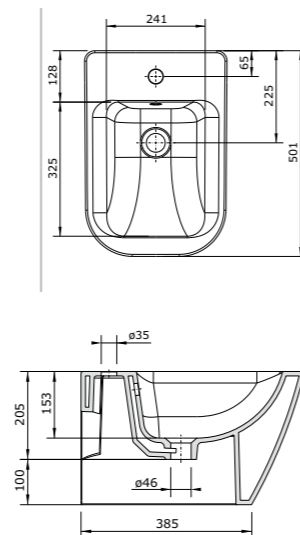

Finition	Ref.	Pts
Blanc brillant	SAN134440	370

Sur commande