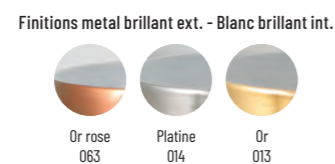

+... Préciser le code couleur à la suite de la ref.  
• Sur commande

**DREAM 48 cm**

Vasque céramique à poser  
Diam. 480 x H.170 mm. Poids : 10,5 kg  
Sans trop plein. Blanc brillant standard  
6 coloris mat en option

Vasque céramique

Finition	Ref.	Pts
Blanc brillant	SAN7333	330
Couleurs mates	SAN7333 +...	450

+... Préciser le code couleur à la suite de la ref.  
• Sur commande

Bonde clic clac et écoulement libre

Finition	Ref.	Pts
Blanc brillant	ACC9916	115
Couleurs mates	ACC9916 +...	130

+... Préciser le code couleur à la suite de la ref.  
• Sur commande

**GIO 40 x 40 cm**

Vasque céramique carrée  
Dim. 400 x 400 x H.150 mm.. Poids : 9,5 kg  
Sans trop plein. Blanc brillant standard  
4 coloris mat et 3 coloris métal brillant en option