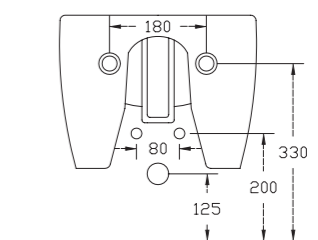

Livré avec kit de fixations

Finition	Ref.	Pts
Blanc brillant	SANDW10	595

• Sur commande

Bidet céramique blanc brillant  
avec trop plein, trou pour robinetterie.  
Poids 15 kg.

Livré avec kit de fixations