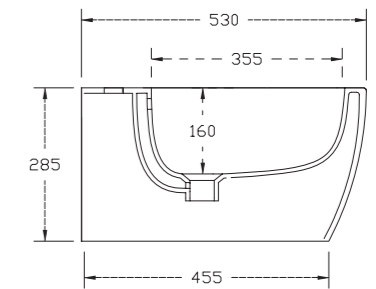

Livré avec kit de fixations

Finition	Ref.	Pts
Blanc brillant	SANDW10	595

• Sur commande

Bidet céramique blanc brillant  
avec trop plein, trou pour robinetterie.  
Poids 15 kg.

Livré avec kit de fixations