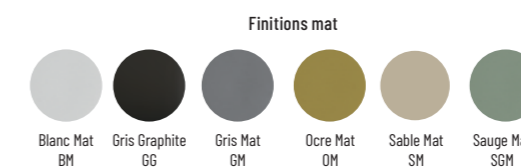

DREAM 64 x 38 cm

Vasque céramique à poser
Dim. 640 x 380 x H.140 mm. Poids : 16 kg
Sans trop plein. Blanc brillant standard
6 coloris mat en option

Vasque céramique		
Finition	Ref.	Pts
Blanc brillant	SAN7300	340
Couleurs mates	SAN7300 +...	475

+... Préciser le code couleur à la suite de la ref.
• Sur commande

Bonde clic clac et écoulement libre		
Finition	Ref.	Pts
Blanc brillant	ACC9916	115
Couleurs mates	ACC9916 +...	130

+... Préciser le code couleur à la suite de la ref.
• Sur commande