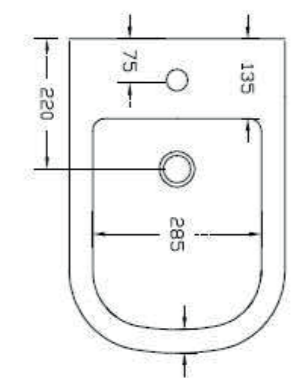

Finition	Ref.	Pts
Blanc brillant	SANFAW14	340
Couleur mate	SANFAW14 +...	510 •

• Sur commande