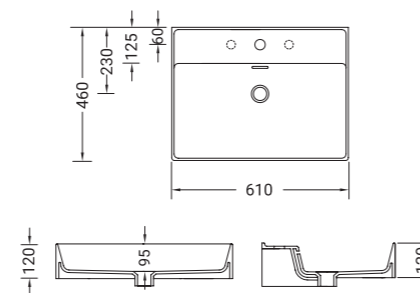

Coloris mat