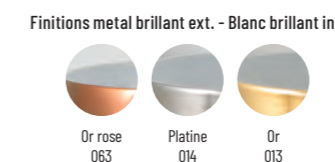

GIO 180

Vasque céramique rectangulaire semi-encastrée
Dim. 800 x 370 x H.35 mm. Poids : 15 kg - Sans trop plein. Blanc brillant standard
2 coloris mat et 3 coloris métal brillant en option

Vasque céramique		
Finition	Ref.	Pts
Blanc brillant	SAN180	345
Couleurs mates	SAN180 +...	510
Couleurs métal	SAN180 +...	825

+... Préciser le code couleur à la suite de la ref.
• Sur commande

Bonde clic clac et ecoulement libre		
Finition	Ref.	Pts
Blanc brillant	ACC0125	115
Couleurs mates	ACC0125 +...	130
Couleurs métal	ACC0125 +...	145

+... Préciser le code couleur à la suite de la ref.
• Sur commande