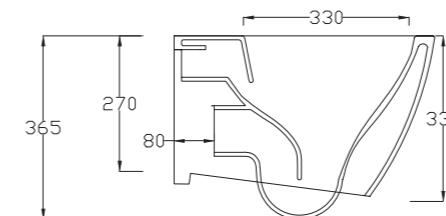

• Sur commande

CIVITA

Cuvette céramique blanc brillant, sans bride, abattant slim soft close, charnière en acier inoxydable. Poids 25 kg.

Livré avec kit de fixations

Rimflush  
the ultimate hygiene

Finition	Ref.	Pts
Blanc brillant	SANWR30	475
Blanc mat	SANWR30.006	695
Noir mat	SANWR30.026	695