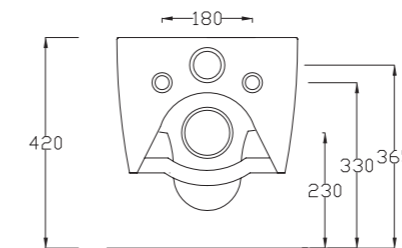

• Sur commande

CIVITA

Cuvette céramique blanc brillant, sans bride, abattant slim soft close, charnière en acier inoxydable. Poids 25 kg.

Livré avec kit de fixations

Rimflush  
the ultimate hygiene

Finition	Ref.	Pts
Blanc brillant	SANWR30	475
Blanc mat	SANWR30.006	695
Noir mat	SANWR30.026	695