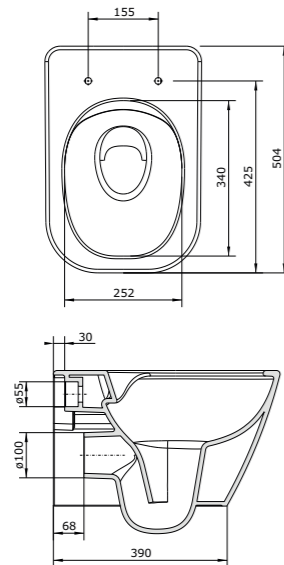

Livraison rapide

Bidet céramique blanc brillant  
avec trop plein, trou pour robinetterie.  
Poids 19 kg.

Livré avec kit de fixations

Finition	Ref.	Pts
Blanc brillant	MW24T	295

Sur commande

OAKLAND

Pack cuvette céramique blanc brillant, sans bride, abattant soft close, charnière en acier inoxydable, capacité de chasse d'eau 3/6 litres.