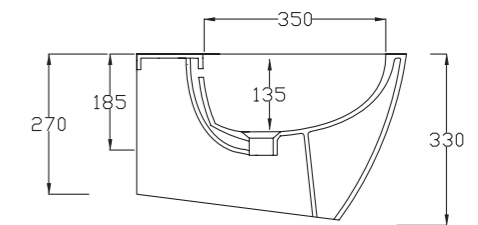

Finitions mat

Finition	Ref.	Pts
Blanc brillant	SANW241	335
Blanc mat	SANW241.006	475
Noir mat	SANW241.026	475

• Sur commande