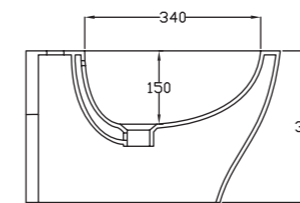

• Sur commande

MY

Cuvette céramique blanc brillant, **sans bride**,  
abattant slim soft close, charnière en acier inoxydable.  
Poids 25 kg.

Livré avec kit de fixations

Rimflush  
the ultimate hygiene

Finition	Ref.	Pts
Blanc brillant	WCSUSP-MY	420