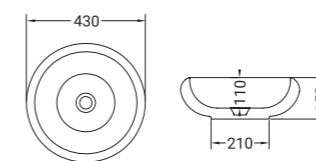

+... Préciser le code couleur à la suite de la ref.  
• Sur commande

**TAO 19**

Vasque céramique ronde à poser  
Dim. Ø 430 mm x H. 150 mm.ext. - Poids : 7 kg - Sans trop plein.  
Blanc brillant standard - 2 coloris mat en option

Couleurs mates ACC0125 +... 130 •

+... Préciser le code couleur à la suite de la ref.  
• Sur commande

Coloris finition mat

**TAO 20**

Vasque céramique ovale à poser  
Dim. 600 x 400 mm x H. 170 mm.ext. - Poids : 13 kg - Sans trop plein.  
Blanc brillant standard - 2 coloris mat en option