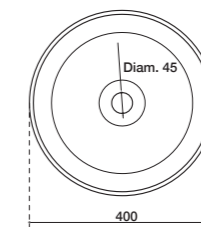

CORE

Vasque céramique à poser  
Dim. 400 x H.200 mm. - Poids : 11 kg - Sans trop plein  
Blanc brillant standard - 4 coloris mat en option

Vasque céramique

Finition	Ref.	Pts
Blanc brillant	SAN7306	380

Couleurs mates SAN7306 +... 535 •

Finitions mat

Blanc Mat BM  
Gris Graphite GG  
Gris Mat GM  
Sable Mat SM

**DREAM 60 x 38 cm**

Vasque céramique à poser  
Dim. 600 x 380 x H.160 mm. - Poids : 10,5 kg - Sans trop plein  
Blanc brillant standard - 6 coloris mat en option

+... Préciser le code couleur à la suite de la ref.  
• Sur commande

**DREAM 50 x 38 cm**

Vasque céramique à poser  
Dim. 500 x 380 x H.140 mm. Poids : 10,5 kg  
Sans trop plein. Blanc brillant standard  
6 coloris mat en option