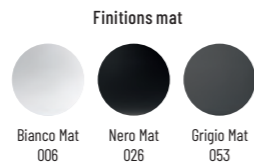

• Sur commande

**Rimflush**  
the ultimate hygiene

Finitions mat

Blanc Mat  
BM

Gris Graphite  
GG

Gris Mat  
GM

Gris Graphite

CORFOU