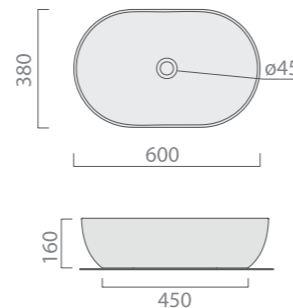

CORE

Vasque céramique à poser  
Dim. 400 x H.200 mm. - Poids : 11 kg - Sans trop plein  
Blanc brillant standard - 4 coloris mat en option

Vasque céramique

Finition	Ref.	Pts
Blanc brillant	SAN7306	380

Couleurs mates SAN7306 +... 535 •

Finitions mat

Blanc Mat BM  
Gris Graphite GG  
Gris Mat GM  
Sable Mat SM

**DREAM 60 x 38 cm**

Vasque céramique à poser  
Dim. 600 x 380 x H.160 mm. - Poids : 10,5 kg - Sans trop plein  
Blanc brillant standard - 6 coloris mat en option

+... Préciser le code couleur à la suite de la ref.  
• Sur commande

**DREAM 50 x 38 cm**

Vasque céramique à poser  
Dim. 500 x 380 x H.140 mm. Poids : 10,5 kg  
Sans trop plein. Blanc brillant standard  
6 coloris mat en option

+... Préciser le code couleur à la suite de la ref.  
• Sur commande

**DREAM 64 x 38 cm**

Vasque céramique à poser  
Dim. 640 x 380 x H.140 mm. Poids : 16 kg  
Sans trop plein. Blanc brillant standard  
6 coloris mat en option