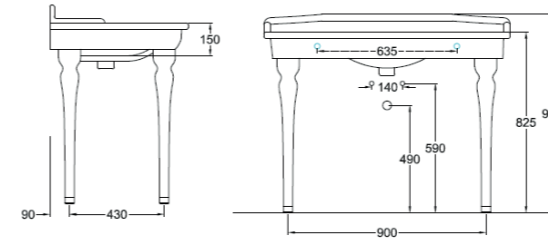

KAVALA 112

Console céramique blanc brillant
Pose sur 4 pieds
Dim. 1120 x 630 x H.825 mm.
Poids vasque céramique : 45,5 kg
Poids unitaire pied céramique : 3,5 kg
Avec trop plein

Type	Ref.	Pts
Vasque	KAV112	530
Pied/unité	KAV35	195

Sur commande

KAVALA 93

Console céramique blanc brillant
Pose semi-suspendue avec 2 pieds
Dim. 930 x 630 x H.825 mm.
Poids vasque céramique : 36 kg
Poids unitaire pied céramique : 3,5 kg
Avec trop plein

Type	Ref.	Pts
Vasque	KAV93	495
Pied/unité	KAV35	165

Sur commande