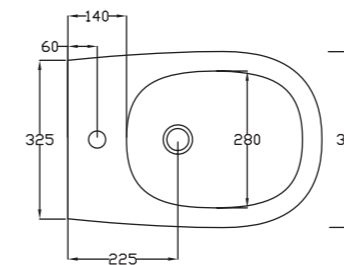

• Sur commande

MY

Cuvette céramique blanc brillant, **sans bride**,  
abattant slim soft close, charnière en acier inoxydable.  
Poids 25 kg.

Livré avec kit de fixations

Rimflush  
the ultimate hygiene

Finition	Ref.	Pts
Blanc brillant	WCSUSP-MY	420