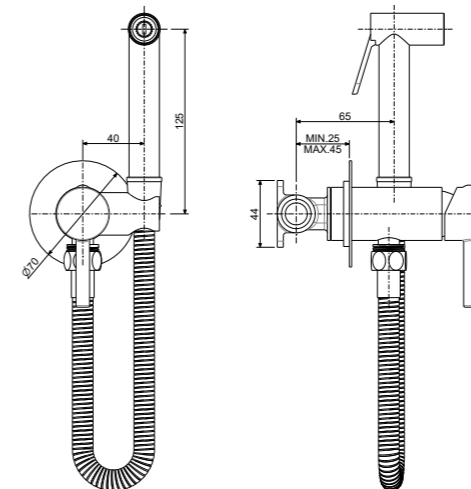

OAKLAND

Pack cuvette céramique blanc brillant, sans bride, abattant soft close, charnière en acier inoxydable, capacité de chasse d'eau 3/6 litres.

Finition	Ref.	Pts
Blanc brillant	SAN134934	465

Livraison rapide

Bidet céramique blanc brillant avec trop plein, trou pour robinetterie.

Finition	Ref.	Pts
Blanc brillant	SAN134440	370

Sur commande

EQUO

Mitigeur douchette hygiénique monojet pour WC et bidet. Support encastré en métal. Flexible PVC 1,20 m. Manette mitigeur.

Finitions

Finition	Ref.	Pts
CHROME	ZDUP110CR	157
NOIR MAT	ZDUP110NM	200
OR JAUNE	ZDUP110OJ	495
OR JAUNE BROSSÉ	ZDUP110OJB	495
CUIVRE BROSSÉ	ZDUP110CUB	495

• Sur commande