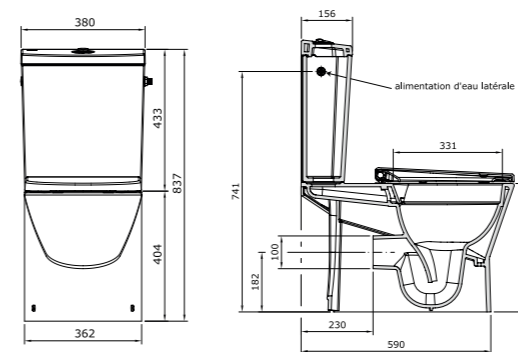

Finition	Ref.	Pts
Blanc brillant	SAN134926	550

Livraison rapide

Bidet céramique à poser blanc brillant avec trop plein, trou pour robinetterie.

Finition	Ref.	Pts
Blanc brillant	SAN134410	260

Sur commande

LUNA

Pack wc prêt à poser en céramique blanc brillant, sans bride. Sortie horizontale. Réservoir de chasse à capacité 3/6 litres. Alimentation latérale. Abattant en Duroplast avec système clipoff et slowclose.