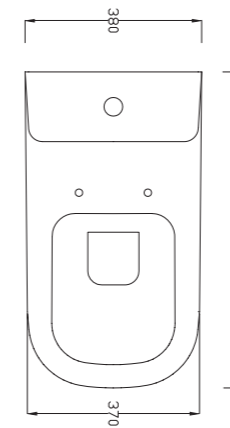

Rimflush
the ultimate hygiene

CE
DOP 997

Finition	Ref.	Pts
Blanc brillant	SANFAR12	840

• Sur commande