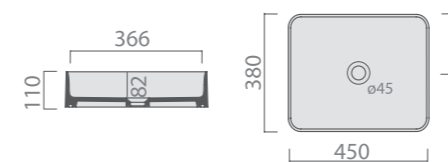

+... Préciser le code couleur à la suite de la ref.  
• Sur commande

**SMART B**

Vasque céramique à poser  
Dim. 550 x 380 x H.110 mm. - Poids : 10 kg - Sans trop plein  
Blanc brillant standard - 4 coloris mat en option

+... Préciser le code couleur à la suite de la ref.  
• Sur commande

**SMART B**

Vasque céramique à poser  
Dim. 450 x 380 x H.110 mm. Poids : 9 kg  
Sans trop plein. Blanc brillant standard  
4 coloris mat en option

+... Préciser le code couleur à la suite de la ref.  
• Sur commande

**SMART B**

Vasque céramique à poser  
Dim. 380 x H.110 mm. Poids : 16 kg  
Sans trop plein. Blanc brillant standard  
4 coloris mat en option