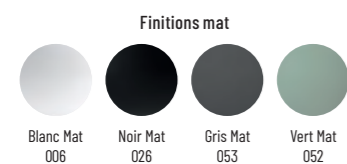

Bonde clic clac et écoulement libre

Finition	Ref.	Pts
Blanc brillant	ACC0125	115
Couleurs mates	ACC0125 +...	130
Couleurs métal	ACC0125 +...	145

+... Préciser le code couleur à la suite de la ref.
• Sur commande