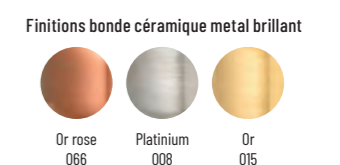

G10 Diam. 42 cm

Vasque céramique ronde
Diam. 420 x H.150 mm.. Poids : 7,5 kg
Sans trop plein. Blanc brillant standard
4 coloris mat et 3 coloris métal en option

Vasque céramique		
Finition	Ref.	Pts
Blanc brillant	G1042E	290
Couleurs mates	G1042E +...	430 •
Couleurs métal	G1042E +...	790 •

+... Préciser le code couleur à la suite de la ref.
• Sur commande

Bonde clic clac et écoulement libre		
Finition	Ref.	Pts
Blanc brillant	ACC0125	115
Couleurs mates	ACC0125 +...	130 •
Couleurs métal	ACC0125 +...	145 •

+... Préciser le code couleur à la suite de la ref.
• Sur commande