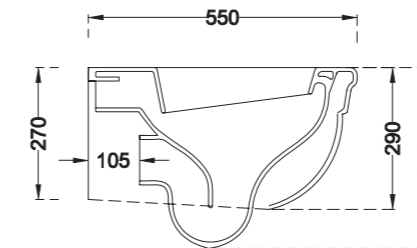

Livré avec kit de fixations

Finition	Ref.	Pts
Blanc brillant	SANDW10	595

• Sur commande

Bidet céramique blanc brillant  
avec trop plein, trou pour robinetterie.  
Poids 15 kg.

Livré avec kit de fixations