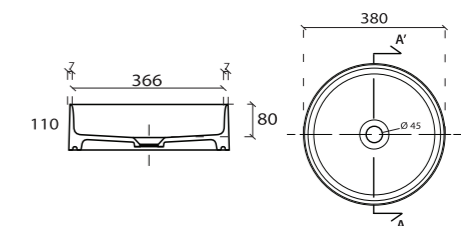

SMART B

Vasque céramique à poser
Dim. 380 x H.110 mm. Poids : 16 kg
Sans trop plein. Blanc brillant standard
4 coloris mat en option

Vasque céramique		
Finition	Ref.	Pts
Blanc brillant	SAN7405	290
Couleurs mates	SAN7405 +...	450

+... Préciser le code couleur à la suite de la ref.
• Sur commande

Bonde clic clac et écoulement libre		
Finition	Ref.	Pts
Blanc brillant	ACC9916	115
Couleurs mates	ACC9916 +...	130

+... Préciser le code couleur à la suite de la ref.
• Sur commande