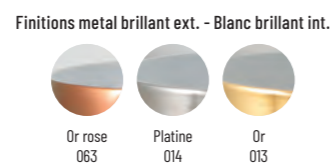

Bonde clic clac et écoulement libre

Finition	Ref.	Pts
Blanc brillant	ACC0125	115
Couleurs mates	ACC0125 +...	130
Couleurs métal	ACC0125 +...	145

+... Préciser le code couleur à la suite de la ref.
• Sur commande