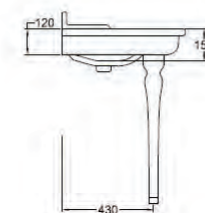

KAVALA 112

Console céramique blanc brillant
Pose sur 4 pieds
Dim. 1120 x 630 x H.825 mm.
Poids vasque céramique : 45,5 kg
Poids unitaire pied céramique : 3,5 kg
Avec trop plein

Type	Ref.	Pts
Vasque	KAV112	530
Pied/unité	KAV35	195

Sur commande

KAVALA 93

Console céramique blanc brillant
Pose semi-suspendue avec 2 pieds
Dim. 930 x 630 x H.825 mm.
Poids vasque céramique : 36 kg
Poids unitaire pied céramique : 3,5 kg
Avec trop plein

Type	Ref.	Pts
Vasque	KAV93	495
Pied/unité	KAV35	165

Sur commande

Pieds x2