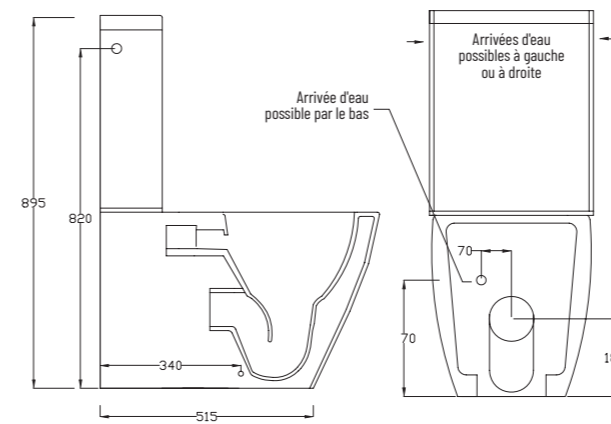

Rimflush
the ultimate hygiene

CE
DOP 997

Finition	Ref.	Pts
Blanc brillant	SANFAR12	840

• Sur commande