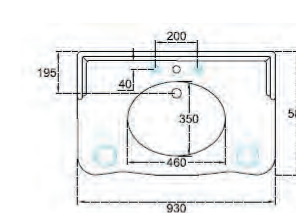

KAVALA 112

Console céramique blanc brillant
Pose sur 4 pieds
Dim. 1120 x 630 x H.825 mm.
Poids vasque céramique : 45,5 kg
Poids unitaire pied céramique : 3,5 kg
Avec trop plein

Type	Ref.	Pts
Vasque	KAV112	530
Pied/unité	KAV35	195

Sur commande

KAVALA 93

Console céramique blanc brillant
Pose semi-suspendue avec 2 pieds
Dim. 930 x 630 x H.825 mm.
Poids vasque céramique : 36 kg
Poids unitaire pied céramique : 3,5 kg
Avec trop plein

Type	Ref.	Pts
Vasque	KAV93	495
Pied/unité	KAV35	165

Sur commande

Pieds x2