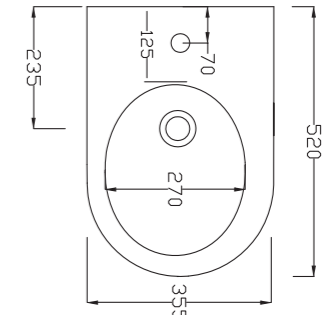

Finitions mat

Finition	Ref.	Pts
Blanc brillant	SANW241	335
Blanc mat	SANW241.006	475
Noir mat	SANW241.026	475

• Sur commande