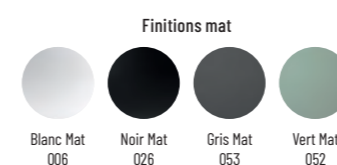

G10 Diam. 42 cm

Vasque céramique ronde
Diam. 420 x H.150 mm.. Poids : 7,5 kg
Sans trop plein. Blanc brillant standard
4 coloris mat et 3 coloris métal en option

Vasque céramique		
Finition	Ref.	Pts
Blanc brillant	G1042E	290
Couleurs mates	G1042E +...	430 •
Couleurs métal	G1042E +...	790 •

+... Préciser le code couleur à la suite de la ref.
• Sur commande

Bonde clic clac et écoulement libre		
Finition	Ref.	Pts
Blanc brillant	ACC0125	115
Couleurs mates	ACC0125 +...	130 •
Couleurs métal	ACC0125 +...	145 •

+... Préciser le code couleur à la suite de la ref.
• Sur commande