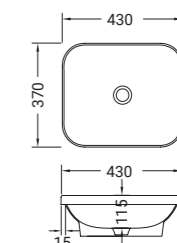

GIO 143

Vasque céramique rectangulaire semi-encastrée
Dim. 430 x 370 x H.35 mm. Poids : 7 kg - Sans trop plein. Blanc brillant standard
2 coloris mat et 3 coloris métal brillant en option

Vasque céramique		
Finition	Ref.	Pts
Blanc brillant	SAN143	270
Couleurs mates	SAN143 +...	410
Couleurs métal	SAN143 +...	680

+... Préciser le code couleur à la suite de la ref.
• Sur commande

Bonde clic clac et ecoulement libre		
Finition	Ref.	Pts
Blanc brillant	ACC0125	115
Couleurs mates	ACC0125 +...	130
Couleurs métal	ACC0125 +...	145

+... Préciser le code couleur à la suite de la ref.
• Sur commande