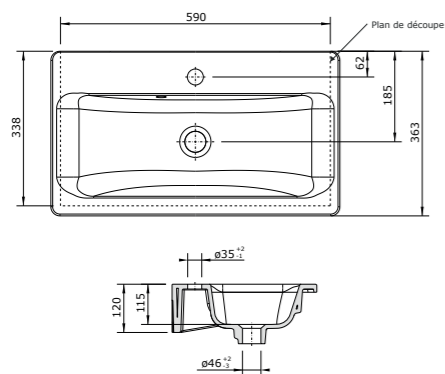

+... Préciser le code couleur à la suite de la ref.  
• Sur commande

GI060

Vasque céramique ovale à encastrer finition blanc brillant  
avec trou pour robinet et trop plein.

600 x 400 mm (ext)  
Poids : 13 kg

330 pts Livraison rapide

SAN243

GI040

Vasque céramique ovale à encastrer finition blanc brillant  
avec trou pour robinet et trop plein.

400 x 400 mm (ext)  
Poids : 9 kg

290 pts Livraison rapide

SAN240

ENZA63

Vasque céramique rectangulaire à encastrer finition blanc brillant avec trou pour robinet et trop plein

630 x 360 mm (ext)  
Poids : 13 kg

265 pts Livraison rapide

SAN134770

ENZA83

Vasque céramique rectangulaire à encastrer finition blanc brillant avec trou pour robinet et trop plein

830 x 365 mm (ext)  
Poids : 16,5 kg

305 pts Livraison rapide

SAN134780

EVA

Vasque céramique ovale à encastrer finition blanc brillant avec trou pour robinet et trop plein

550 x 435 mm (ext)  
Poids : 8,5 kg