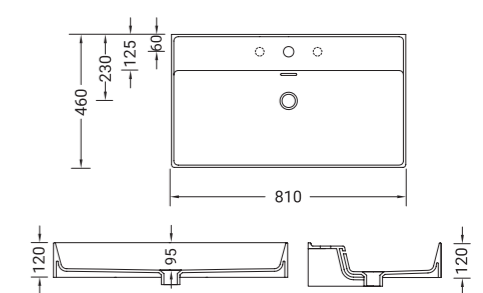

Coloris mat