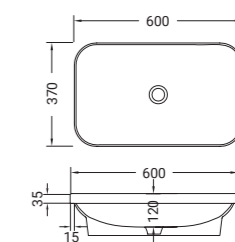

GIO 140

Vasque céramique rectangulaire semi-encastrée
Dim. 600 x 370 x H.35 mm. Poids : 11 kg - Sans trop plein. Blanc brillant standard
2 coloris mat et 3 coloris métal brillant en option

Vasque céramique		
Finition	Ref.	Pts
Blanc brillant	SAN140	310
Couleurs mates	SAN140 +...	445
Couleurs métal	SAN140 +...	715

+... Préciser le code couleur à la suite de la ref.
• Sur commande

Bonde clic clac et ecoulement libre		
Finition	Ref.	Pts
Blanc brillant	ACC0125	115
Couleurs mates	ACC0125 +...	130
Couleurs métal	ACC0125 +...	145

+... Préciser le code couleur à la suite de la ref.
• Sur commande