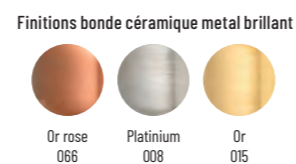

GIO 60x40 cm

Vasque céramique rectangulaire
Dim. 605 x 400 x H.150 mm. Poids : 13 kg - Sans trop plein. Blanc brillant standard
4 coloris mat et 3 coloris métal brillant en option

Finition	Ref.	Pts
Blanc brillant	GIO40E	305
Couleurs mates	GIO40E +...	460
Couleurs métal	GIO40E +...	950

+... Préciser le code couleur à la suite de la ref.
• Sur commande

Finition	Ref.	Pts
Blanc brillant	ACC0125	115
Couleurs mates	ACC0125 +...	130
Couleurs métal	ACC0125 +...	145

+... Préciser le code couleur à la suite de la ref.
• Sur commande

TAO 19

Vasque céramique ronde à poser
Dim. Ø 430 mm x H. 150 mm.ext. - Poids : 7 kg - Sans trop plein.
Blanc brillant standard - 2 coloris mat en option

Vasque céramique

Finition	Ref.	Pts
Blanc brillant	TA19BB	275

Couleurs mates TA19 +... 410 •

+... Préciser le code couleur à la suite de la ref.
• Sur commande

Bonde clic clac et ecoulement libre

Finition	Ref.	Pts
Blanc brillant	ACC0125	115

Couleurs mates ACC0125 +... 130 •

+... Préciser le code couleur à la suite de la ref.
• Sur commande

Coloris finition mat

TAO 20

Vasque céramique ovale à poser
Dim. 600 x 400 mm x H. 170 mm.ext. - Poids : 13 kg - Sans trop plein.
Blanc brillant standard - 2 coloris mat en option

Vasque céramique

Finition	Ref.	Pts
Blanc brillant	TA20BB	310

Couleurs mates TA20 +... 455 •

+... Préciser le code couleur à la suite de la ref.
• Sur commande

Bonde clic clac et ecoulement libre

Finition	Ref.	Pts
Blanc brillant	ACC0125	115

Couleurs mates ACC0125 +... 130 •

+... Préciser le code couleur à la suite de la ref.
• Sur commande

Coloris finition mat