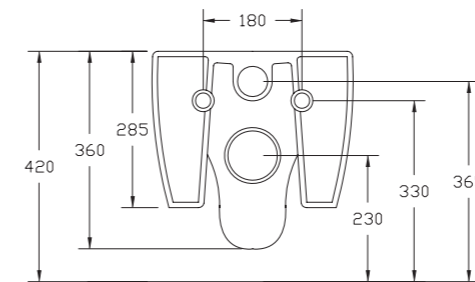

Finition	Ref.	Pts
Blanc brillant	SANFAWR20	490
Couleur mate	SANFAWR20 +...	740 •

• Sur commande