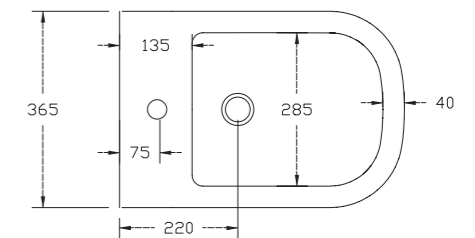

Livré avec kit de fixations

Finition	Ref.	Pts
Blanc brillant	SANDW10	595

• Sur commande

Bidet céramique blanc brillant  
avec trop plein, trou pour robinetterie.  
Poids 15 kg.

Livré avec kit de fixations