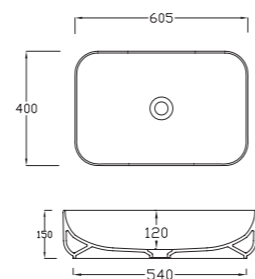

Finitions mat

Blanc Mat BM  
Gris Graphite GG  
Gris Mat GM  
Sable Mat SM

**DREAM 60 x 38 cm**

Vasque céramique à poser  
Dim. 600 x 380 x H.160 mm. - Poids : 10,5 kg - Sans trop plein  
Blanc brillant standard - 6 coloris mat en option

**GIO 60x40 cm**

Vasque céramique ovale  
Dim. 600 x 400 x H.150 mm. Poids : 14 kg  
Sans trop plein. Blanc brillant standard  
4 coloris mat et 3 coloris métal en option

Vasque céramique		
Finition	Ref.	Pts
Blanc brillant	G1060E	305
Couleurs mates	G1060E +...	460
Couleurs métal	G1060E +...	880

+... Préciser le code couleur à la suite de la ref.  
• Sur commande

**GIO 60x40 cm**

Vasque céramique rectangulaire  
Dim. 605 x 400 x H.150 mm. Poids : 13 kg - Sans trop plein. Blanc brillant standard  
4 coloris mat et 3 coloris métal brillant en option

+... Préciser le code couleur à la suite de la ref.  
• Sur commande

**TAO 19**

Vasque céramique ronde à poser  
Dim. Ø 430 mm x H. 150 mm.ext. - Poids : 7 kg - Sans trop plein.  
Blanc brillant standard - 2 coloris mat en option