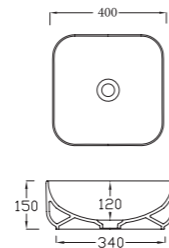

Finitions mat

Blanc Mat BM  
Gris Graphite GG  
Gris Mat GM  
Sable Mat SM

**DREAM 60 x 38 cm**

Vasque céramique à poser  
Dim. 600 x 380 x H.160 mm. - Poids : 10,5 kg - Sans trop plein  
Blanc brillant standard - 6 coloris mat en option

+... Préciser le code couleur à la suite de la ref.  
• Sur commande

**DREAM 48 cm**

Vasque céramique à poser  
Diam. 480 x H.170 mm. Poids : 10,5 kg  
Sans trop plein. Blanc brillant standard  
6 coloris mat en option

+... Préciser le code couleur à la suite de la ref.  
• Sur commande

**GIO 40 x 40 cm**

Vasque céramique carrée  
Dim. 400 x 400 x H.150 mm.. Poids : 9,5 kg  
Sans trop plein. Blanc brillant standard  
4 coloris mat et 3 coloris métal brillant en option

**GIO 60x40 cm**

Vasque céramique ovale  
Dim. 600 x 400 x H.150 mm. Poids : 14 kg  
Sans trop plein. Blanc brillant standard  
4 coloris mat et 3 coloris métal en option

Vasque céramique		
Finition	Ref.	Pts
Blanc brillant	G1060E	305
Couleurs mates	G1060E +...	460
Couleurs métal	G1060E +...	880