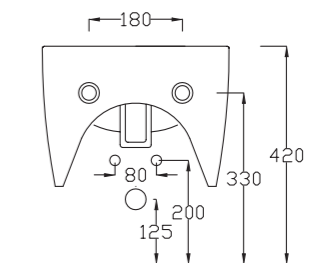

Finitions mat

Finition	Ref.	Pts
Blanc brillant	SANW241	335
Blanc mat	SANW241.006	475
Noir mat	SANW241.026	475

• Sur commande