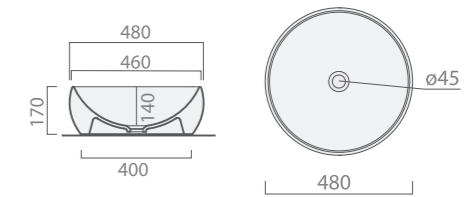

Finitions mat

Blanc Mat BM  
Gris Graphite GG  
Gris Mat GM  
Sable Mat SM

**DREAM 60 x 38 cm**

Vasque céramique à poser  
Dim. 600 x 380 x H.160 mm. - Poids : 10,5 kg - Sans trop plein  
Blanc brillant standard - 6 coloris mat en option

Finition	Ref.	Pts
Blanc brillant	ACC0125	115
Couleurs mates	ACC0125 +...	130
Couleurs métal	ACC0125 +...	145

+... Préciser le code couleur à la suite de la ref.  
• Sur commande

**DREAM 40 cm**

Vasque céramique à poser  
Diam. 400 x H.170 mm. Poids : 6,5 kg  
Sans trop plein. Blanc brillant standard  
6 coloris mat en option

+... Préciser le code couleur à la suite de la ref.  
• Sur commande

**DREAM 48 cm**

Vasque céramique à poser  
Diam. 480 x H.170 mm. Poids : 10,5 kg  
Sans trop plein. Blanc brillant standard  
6 coloris mat en option

+... Préciser le code couleur à la suite de la ref.  
• Sur commande

**GIO 40 x 40 cm**

Vasque céramique carrée  
Dim. 400 x 400 x H.150 mm.. Poids : 9,5 kg  
Sans trop plein. Blanc brillant standard  
4 coloris mat et 3 coloris métal brillant en option