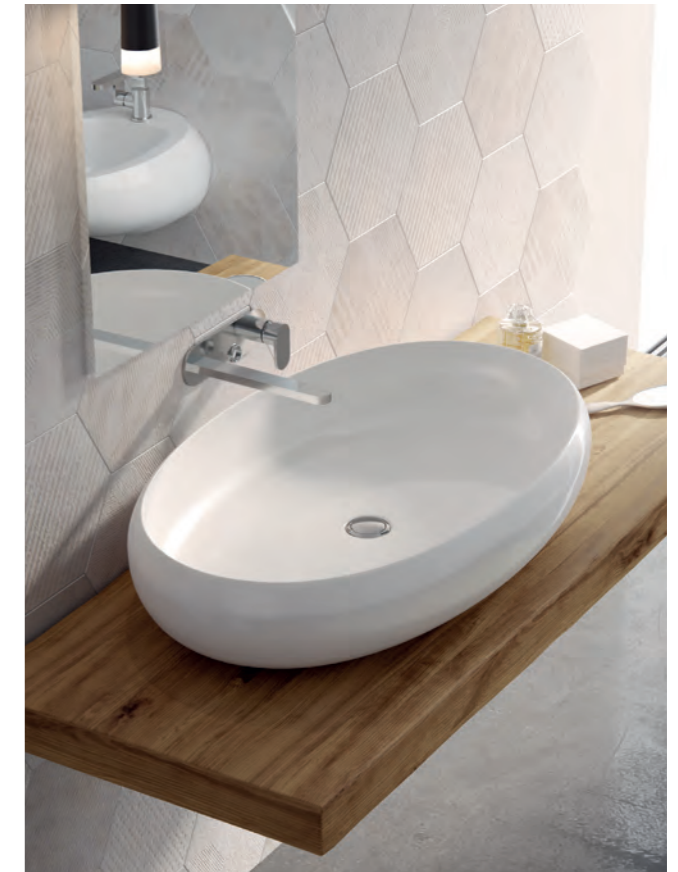

+... Préciser le code couleur à la suite de la ref.  
• Sur commande

**TAO 19**

Vasque céramique ronde à poser  
Dim. Ø 430 mm x H. 150 mm.ext. - Poids : 7 kg - Sans trop plein.  
Blanc brillant standard - 2 coloris mat en option

Couleurs mates ACC0125 +... 130 •

+... Préciser le code couleur à la suite de la ref.  
• Sur commande

Coloris finition mat

**TAO 20**

Vasque céramique ovale à poser  
Dim. 600 x 400 mm x H. 170 mm.ext. - Poids : 13 kg - Sans trop plein.  
Blanc brillant standard - 2 coloris mat en option