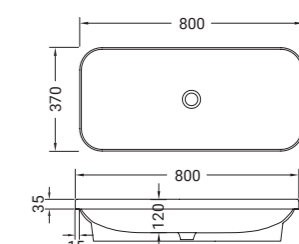

GIO 180

Vasque céramique rectangulaire semi-encastrée
Dim. 800 x 370 x H.35 mm. Poids : 15 kg - Sans trop plein. Blanc brillant standard
2 coloris mat et 3 coloris métal brillant en option

Vasque céramique		
Finition	Ref.	Pts
Blanc brillant	SAN180	345
Couleurs mates	SAN180 +...	510
Couleurs métal	SAN180 +...	825

+... Préciser le code couleur à la suite de la ref.
• Sur commande

Bonde clic clac et ecoulement libre		
Finition	Ref.	Pts
Blanc brillant	ACC0125	115
Couleurs mates	ACC0125 +...	130
Couleurs métal	ACC0125 +...	145

+... Préciser le code couleur à la suite de la ref.
• Sur commande