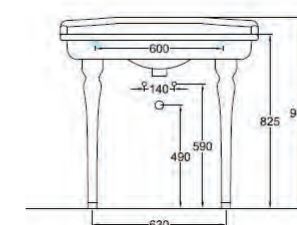

KAVALA 112

Console céramique blanc brillant
Pose sur 4 pieds
Dim. 1120 x 630 x H.825 mm.
Poids vasque céramique : 45,5 kg
Poids unitaire pied céramique : 3,5 kg
Avec trop plein

Type	Ref.	Pts
Vasque	KAV112	530
Pied/unité	KAV35	195

Sur commande

KAVALA 93

Console céramique blanc brillant
Pose semi-suspendue avec 2 pieds
Dim. 930 x 630 x H.825 mm.
Poids vasque céramique : 36 kg
Poids unitaire pied céramique : 3,5 kg
Avec trop plein

Type	Ref.	Pts
Vasque	KAV93	495
Pied/unité	KAV35	165

Sur commande

Pieds x2