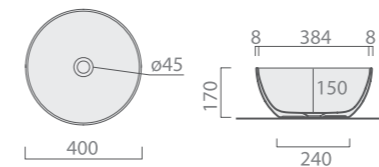

Finition	Ref.	Pts
Blanc brillant	ACC0125	115
Couleurs mates	ACC0125 +...	130
Couleurs métal	ACC0125 +...	145

+... Préciser le code couleur à la suite de la ref.  
• Sur commande

**DREAM 40 cm**

Vasque céramique à poser  
Diam. 400 x H.170 mm. Poids : 6,5 kg  
Sans trop plein. Blanc brillant standard  
6 coloris mat en option

+... Préciser le code couleur à la suite de la ref.  
• Sur commande

**DREAM 48 cm**

Vasque céramique à poser  
Diam. 480 x H.170 mm. Poids : 10,5 kg  
Sans trop plein. Blanc brillant standard  
6 coloris mat en option