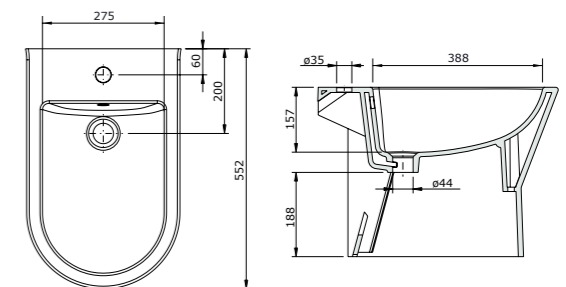

Finition	Ref.	Pts
Blanc brillant	SAN140410	245

Sur commande