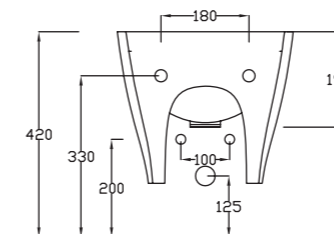

• Sur commande

MY

Cuvette céramique blanc brillant, **sans bride**,  
abattant slim soft close, charnière en acier inoxydable.  
Poids 25 kg.

Livré avec kit de fixations

Rimflush  
the ultimate hygiene

Finition	Ref.	Pts
Blanc brillant	WCSUSP-MY	420