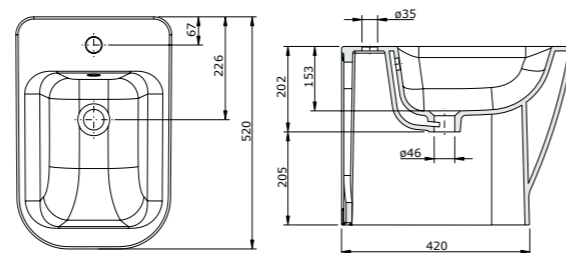

Finition	Ref.	Pts
Blanc brillant	SAN134410	260

Sur commande