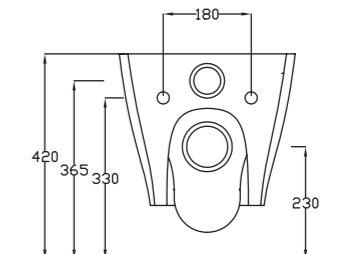

Finition	Ref.	Pts
Blanc brillant	MW24T	295

Sur commande