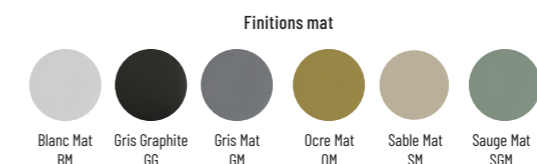

Bonde clic clac et écoulement libre

Finition	Ref.	Pts
Blanc brillant	ACC9916	115
Couleurs mates	ACC9916 +...	130

+... Préciser le code couleur à la suite de la ref.
• Sur commande