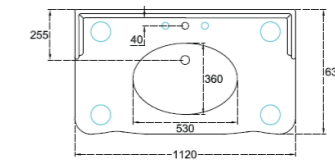

Pieds x4

KAVALA 93

Console céramique blanc brillant
Pose semi-suspendue avec 2 pieds
Dim. 930 x 630 x H.825 mm.
Poids vasque céramique : 36 kg
Poids unitaire pied céramique : 3,5 kg
Avec trop plein

Type	Ref.	Pts
Vasque	KAV93	495
Pied/unité	KAV35	165

Sur commande