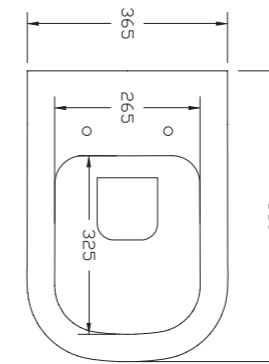

Finition	Ref.	Pts
Blanc brillant	SANFAWR20	490
Couleur mate	SANFAWR20 +...	740 •

• Sur commande