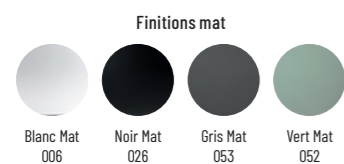

GIO 60x40 cm

Vasque céramique rectangulaire
Dim. 605 x 400 x H.150 mm. Poids : 13 kg - Sans trop plein. Blanc brillant standard
4 coloris mat et 3 coloris métal brillant en option

Finition	Ref.	Pts
Blanc brillant	GIO40E	305
Couleurs mates	GIO40E +...	460
Couleurs métal	GIO40E +...	950

+... Préciser le code couleur à la suite de la ref.
• Sur commande

Finition	Ref.	Pts
Blanc brillant	ACC0125	115
Couleurs mates	ACC0125 +...	130
Couleurs métal	ACC0125 +...	145

+... Préciser le code couleur à la suite de la ref.
• Sur commande

TAO 19

Vasque céramique ronde à poser
Dim. Ø 430 mm x H. 150 mm.ext. - Poids : 7 kg - Sans trop plein.
Blanc brillant standard - 2 coloris mat en option

Vasque céramique

Finition	Ref.	Pts
Blanc brillant	TA19BB	275

Couleurs mates TA19 +... 410 •

+... Préciser le code couleur à la suite de la ref.
• Sur commande

Bonde clic clac et ecoulement libre

Finition	Ref.	Pts
Blanc brillant	ACC0125	115

Couleurs mates ACC0125 +... 130 •

+... Préciser le code couleur à la suite de la ref.
• Sur commande

Coloris finition mat

TAO 20

Vasque céramique ovale à poser
Dim. 600 x 400 mm x H. 170 mm.ext. - Poids : 13 kg - Sans trop plein.
Blanc brillant standard - 2 coloris mat en option

Vasque céramique

Finition	Ref.	Pts
Blanc brillant	TA20BB	310

Couleurs mates TA20 +... 455 •

+... Préciser le code couleur à la suite de la ref.
• Sur commande

Bonde clic clac et ecoulement libre

Finition	Ref.	Pts
Blanc brillant	ACC0125	115

Couleurs mates ACC0125 +... 130 •

+... Préciser le code couleur à la suite de la ref.
• Sur commande

Coloris finition mat