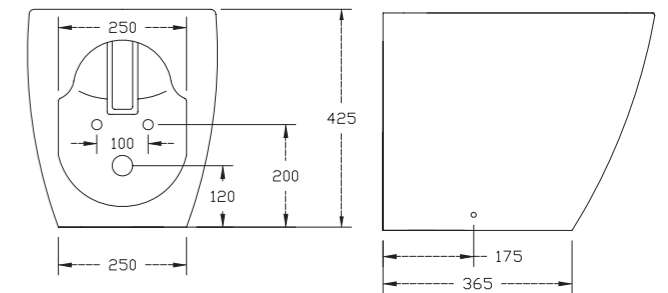

CE
DOP 14528

Finition	Ref.	Pts
Blanc brillant	SANFA14	360

• Sur commande