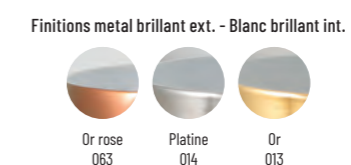

G10 Diam. 42 cm

Vasque céramique ronde
Diam. 420 x H.150 mm.. Poids : 7,5 kg
Sans trop plein. Blanc brillant standard
4 coloris mat et 3 coloris métal en option

Vasque céramique		
Finition	Ref.	Pts
Blanc brillant	G1042E	290
Couleurs mates	G1042E +...	430 •
Couleurs métal	G1042E +...	790 •

+... Préciser le code couleur à la suite de la ref.
• Sur commande

Bonde clic clac et écoulement libre		
Finition	Ref.	Pts
Blanc brillant	ACC0125	115
Couleurs mates	ACC0125 +...	130 •
Couleurs métal	ACC0125 +...	145 •

+... Préciser le code couleur à la suite de la ref.
• Sur commande