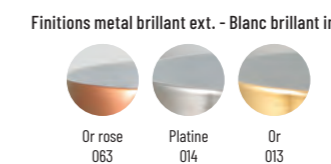

Bonde clic clac et écoulement libre

Finition	Ref.	Pts
Blanc brillant	ACC0125	115
Couleurs mates	ACC0125 +...	130
Couleurs métal	ACC0125 +...	145

+... Préciser le code couleur à la suite de la ref.
• Sur commande