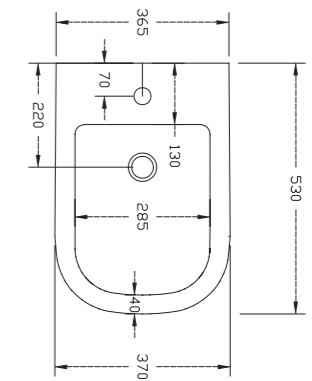

CE
DOP 14528

Finition	Ref.	Pts
Blanc brillant	SANFA14	360

• Sur commande