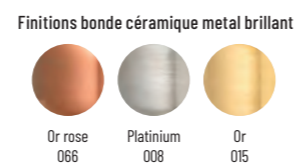

+... Préciser le code couleur à la suite de la ref.  
• Sur commande

**DREAM 48 cm**

Vasque céramique à poser  
Diam. 480 x H.170 mm. Poids : 10,5 kg  
Sans trop plein. Blanc brillant standard  
6 coloris mat en option

Vasque céramique

Finition	Ref.	Pts
Blanc brillant	SAN7333	330
Couleurs mates	SAN7333 +...	450

+... Préciser le code couleur à la suite de la ref.  
• Sur commande

Bonde clic clac et écoulement libre

Finition	Ref.	Pts
Blanc brillant	ACC9916	115
Couleurs mates	ACC9916 +...	130

+... Préciser le code couleur à la suite de la ref.  
• Sur commande

**GIO 40 x 40 cm**

Vasque céramique carrée  
Dim. 400 x 400 x H.150 mm.. Poids : 9,5 kg  
Sans trop plein. Blanc brillant standard  
4 coloris mat et 3 coloris métal brillant en option

Or - 013

Or rose - 063

Platine - 014

Vasque céramique

Finition	Ref.	Pts
Blanc brillant	G1043E	290
Couleurs mates	G1043E +...	430
Couleurs métal	G1043E +...	790

+... Préciser le code couleur à la suite de la ref.  
• Sur commande