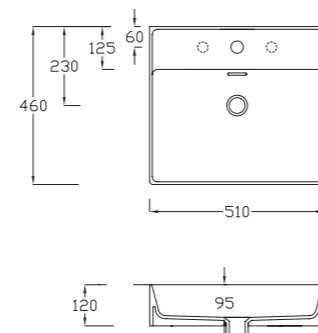

Coloris mat