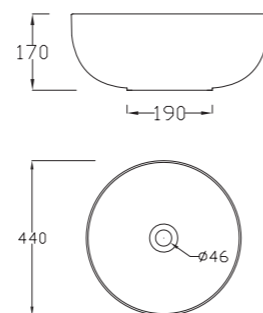

Finitions mat

Blanc Mat BM  
Gris Graphite GG  
Gris Mat GM  
Sable Mat SM

**DREAM 60 x 38 cm**

Vasque céramique à poser  
Dim. 600 x 380 x H.160 mm. - Poids : 10,5 kg - Sans trop plein  
Blanc brillant standard - 6 coloris mat en option

+... Préciser le code couleur à la suite de la ref.  
• Sur commande

**G10 Diam. 42 cm**

Vasque céramique ronde  
Diam. 420 x H.150 mm.. Poids : 7,5 kg  
Sans trop plein. Blanc brillant standard  
4 coloris mat et 3 coloris métal en option

+... Préciser le code couleur à la suite de la ref.  
• Sur commande

**SPHERA**

Vasque céramique ronde  
Diam. 440 mm x H. 170 mm. - Poids : 10 kg  
Sans trop plein - Blanc brillant standard  
4 coloris mat et 3 coloris métal brillant en option

Finition	Ref.	Pts
Blanc brillant	ACC0125	115
Couleurs mates	ACC0125 +...	130
Couleurs métal	ACC0125 +...	145

+... Préciser le code couleur à la suite de la ref.  
• Sur commande

**DREAM 40 cm**

Vasque céramique à poser  
Diam. 400 x H.170 mm. Poids : 6,5 kg  
Sans trop plein. Blanc brillant standard  
6 coloris mat en option