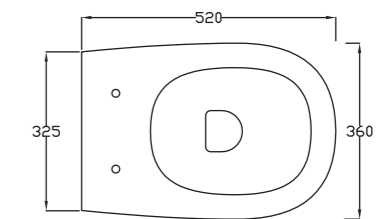

Finition	Ref.	Pts
Blanc brillant	MW24T	295

Sur commande