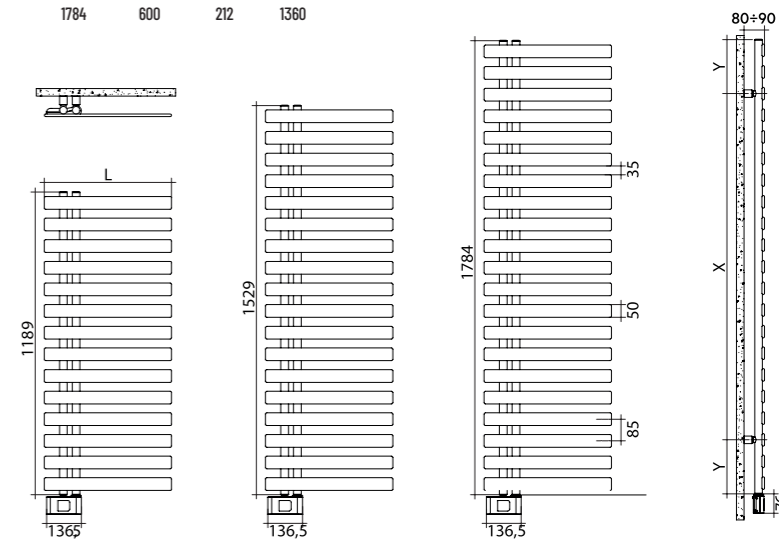

KARLA électrique WIFI connecté (collecteur droite)

Code	Prof. mm	Haut. mm	Larg. mm	Masse kg	Puissance watt	Pts Blanc standard
CBM050V01	38	1189	500	14	500	1000
CBL050V01	38	1529	500	17,8	750	1128
CBE060V01	38	1784	600	23,4	1000	1210

Eco-participation : ECOPART-EL/ECB : 1,75 € HT

Sur commande

KARLA électrique WIFI connecté (collecteur gauche)

Code	Prof. mm	Haut. mm	Larg. mm	Masse kg	Puissance watt	Pts Blanc standard
CHM050V01	38	1189	500	14	500	1000
CHL050V01	38	1529	500	17,8	750	1128
CHE060V01	38	1784	600	23,4	1000	1210

Eco-participation : ECOPART-EL/ECB : 1,75 € HT

Sur commande

01 = code couleur Standard Blanc - Pour code couleur différent voir pages 49-50

COULEURS DISPONIBLES :

Série Classic et Série Spéciale + 25% - RAL sur-mesure +40% . Sous réserve de faisabilité

Unité de contrôle WIFI

NOW Contrôlez votre radiateur à distance avec l'application IRSAP NOW.