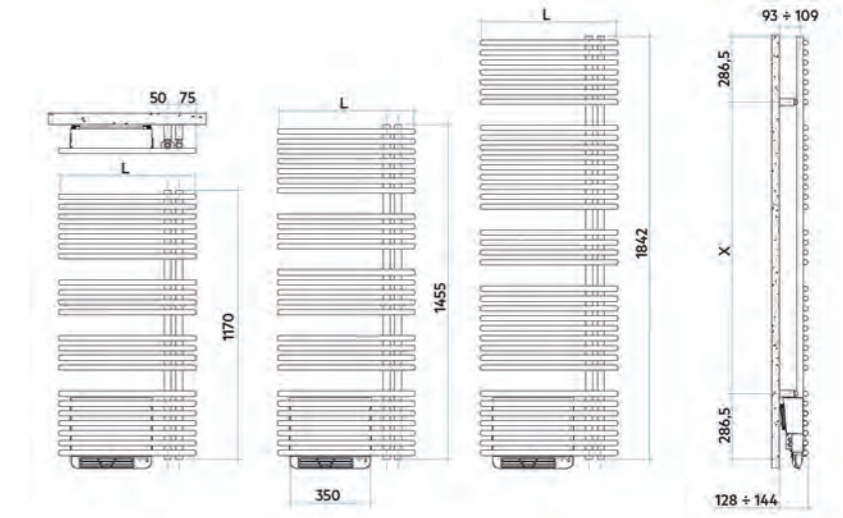

Normes et certifications

EN 442 CE 16 classe II
EN442-1 IP24