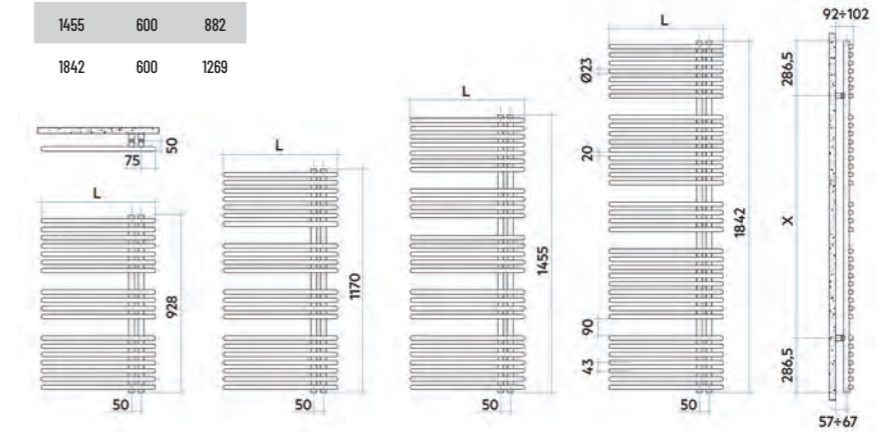

Sèche-serviette eau chaude

En acier, tubes ronds diam. 23 mm et collecteurs ronds diam.30 mm.
Raccordement hydraulique 1/2" 50 mm.
Reversible collecteur droite ou gauche
Pression maximale de service 8 bars
Température maximale de service 95°C
NF

H mm	L mm	X mm
928	500	355
1170	500	597
1455	500	882
1455	600	882
1842	600	1269

INCLUS
• Système de fixation murale dans la finition du radiateur
• 2 purgeurs 1/2 rétractables et cache-bouchon