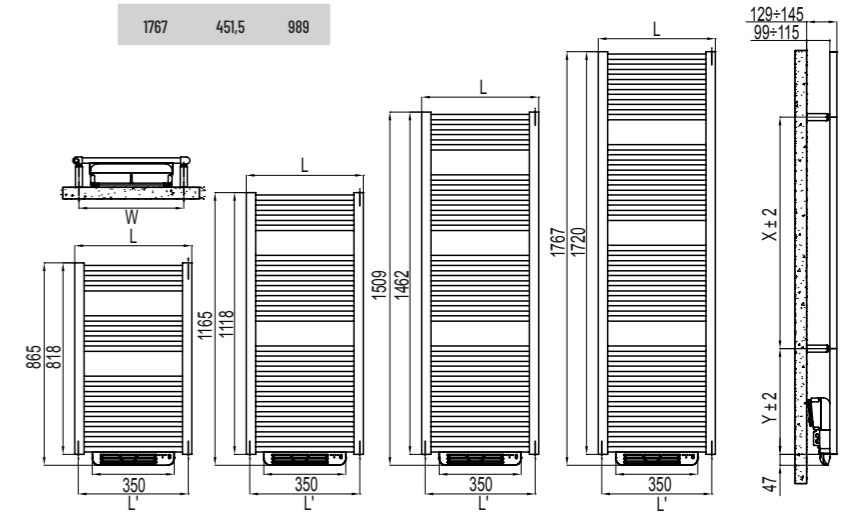

AURORA Eau chaude + booster

Code	Prof. mm	Haut. mm	Larg. mm	Entraxe mm	Masse kg	Puissance Watt	Pts Blanc standard
ERS053B01	126	865	530	500	7,7	384	639
ERS058B01	126	865	580	550	8,1	414	644
ERM053B01	126	1165	530	500	10	547	685 •
ERM058B01	126	1165	580	550	10,5	593	700
ERL053B01	126	1509	530	500	12,1	710	726 •
ERL058B01	126	1509	580	550	12,8	769	736
ERG053B01	126	1767	530	500	14	853	736 •
ERG058B01	126	1767	580	550	14,8	923	742 •

Eco-participation : ECOPART-EL/ECB : 1,75 € HT

01 = code couleur Standard Blanc - Pour code couleur différent voir pages 49-50

COULEURS DISPONIBLES :

Série Classic et Série Spéciale + 25% - RAL sur-mesure +40% . Sous réserve de faisabilité

TÉLÉCOMMANDE WIRELESS
fournie avec son support mural

• Livrable sur stock

Accessoires p.48

Raccords hydrauliques

Kits robinets et coudes thermostatisables avec raccords cuivre Ø 12/14 mm et multicouche Ø 14/16 mm ép. 2 mm

50 mm equerre		
Finitions	Code	Pts
Blanc	VALKITSQUCU01	170
Chrome	VALKITSQUCU50	185
Couleur	VALKITSQUCU...	216

Eco-participation : ECOPART-EC : 0,02 € HT

Sur commande

Cache-tubes

Kits longueur 160 mm, Ø 18 mm.

50 mm equerre		
Finitions	Code	Pts
Blanc	VALKITCOPT16001	95
Chrome	VALKITCOPT16050	103
Couleur	VALKITCOPT160...	119

Sur commande