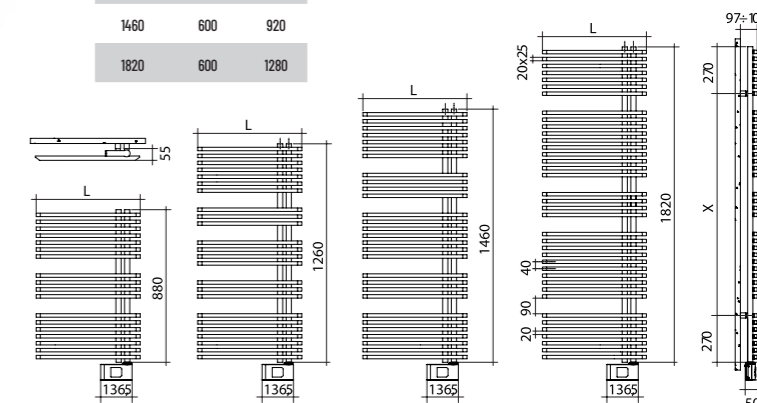

Sèche-serviette électrique

En acier avec fluide caloporteur, tubes rectangulaires 25 x 20 mm et collecteurs carrés 30 x 30 mm
Télécommande IR avec programmation hebdomadaire
Alimentation monophasée 230V, 50Hz, classe II, IP 44
Fil pilote
Câble électrique longueur 1,2 m

H mm	L mm	X mm
880	500	340
1260	500	720
1460	600	920
1820	600	1280

Normes et certifications

INCLUS

- Système de fixation murale dans la finition du radiateur
- 2 purgeurs 1/2 rétractables et cache-bouchon
- Résistance digitale en blanc sur sèche-serviette blanc et chromée sur les sèche-serviette couleur
- Télécommande IR

JULIA électrique (collecteur droite)

Code	Prof. mm	Haut. mm	Larg. mm	Masse kg	Puissance Watt	Pts Blanc standard
ZRS050G01	67	880	500	14,5	400	916
ZRM050G01	67	1260	500	19,3	500	1030
ZRL060G01	67	1460	600	26,2	750	1096
ZRG060G01	67	1820	600	33,7	1000	1160

Eco-participation : ECOPART-EL/ECB : 1,75 € HT

• Livrable sur stock

01 = code couleur Standard Blanc

Pour code couleur différent voir pages 49-50

JULIA électrique (collecteur gauche)

Code	Prof. mm	Haut. mm	Larg. mm	Masse kg	Puissance Watt	Pts Blanc standard
ZLS050G01	67	880	500	14,5	400	916
ZLM050G01	67	1260	500	19,3	500	1030
ZLL060G01	67	1460	600	26,2	750	1096
ZLG060G01	67	1820	600	33,7	1000	1160

Eco-participation : ECOPART-EL/ECB : 1,75 € HT

• Livrable sur stock

COULEURS DISPONIBLES :

Série Classic et Série Spéciale + 25% - RAL sur-mesure +40% . Sous réserve de faisabilité

Sèche-serviette électrique booster

En acier avec fluide caloporteur, tubes rectangulaires 25 x 20 mm et collecteurs carrés 30 x 30 mm
Télécommande sans fil avec programmation hebdomadaire
Alimentation monophasée 230V, 50Hz
Fil pilote
Câble électrique longueur 1,2 m
Soufflant 1000W monté d'usine

H mm	L mm	X mm
1520	600	920
1880	600	1280

L : 600 mm.