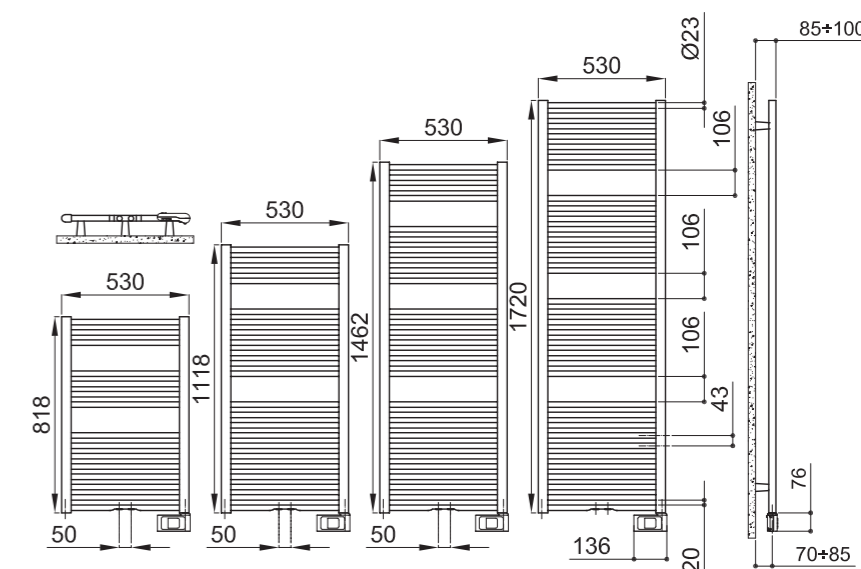

Normes et certifications

EN 442 CE 05 classe II IP44

AURORA mixte 50

Code	Prof. mm	Haut. mm	Larg. mm	Masse kg	Puissance Watt	Pts Blanc standard
EIS053G01	30	818	530	5,9	300	510
EIM053G01	30	1118	530	8,2	500	556
EIL053G01	30	1462	530	10,4	750	587
EIG053G01	30	1720	530	12,3	1000	602

Eco-participation : ECOPART-EL/ECB : 1,75 € HT

Livable sur stock

01 = code couleur Standard Blanc -Pour code couleur différent voir pages 49-50

COULEURS DISPONIBLES :

Série Classic et Série Spéciale + 25% - RAL sur-mesure +40% . Sous réserve de faisabilité

AURORA mixte 50 chromé

Code	Prof. mm	Haut. mm	Larg. mm	Masse kg	Puissance Watt	Pts Blanc standard
EIM053G50	30	1118	530	8,2	300	1107
EIL053G50	30	1462	530	10,4	500	1205
EIG053G50	30	1720	530	12,3	500	1365

Eco-participation : ECOPART-EL/ECB : 1,75 € HT

Sur commande

OPTION: TÉLÉCOMMANDE IR
Fournie avec son support mural,
contrôle à distance la résistance digitale IR
Ref. REELETTRASM40 - 139 pts

Eco-participation - ECOPART-TEL : 0,14 € HT

Accessoires p.48

Raccords hydrauliques

Kits robinets et coudes thermostatizables avec raccords cuivre
Ø 12/14 mm et multicouche Ø 14/16 mm ép. 2 mm

50 mm equerre		
Finitions	Code	Pts
Blanc	VALKIT50SQUUCU01	242
Chrome	VALKIT50SQUUCU50	242

Sur commande

Eco-participation : ECOPART-EC : 0,02 € HT

Cache-tubes

Kits longueur 160 mm, Ø 18 mm. Plaque 70 x120 mm.

50 mm equerre		
Finitions	Code	Pts
Blanc	VALKITCOPT5001	95
Chrome	VALKITCOPT5050	103

Sur commande