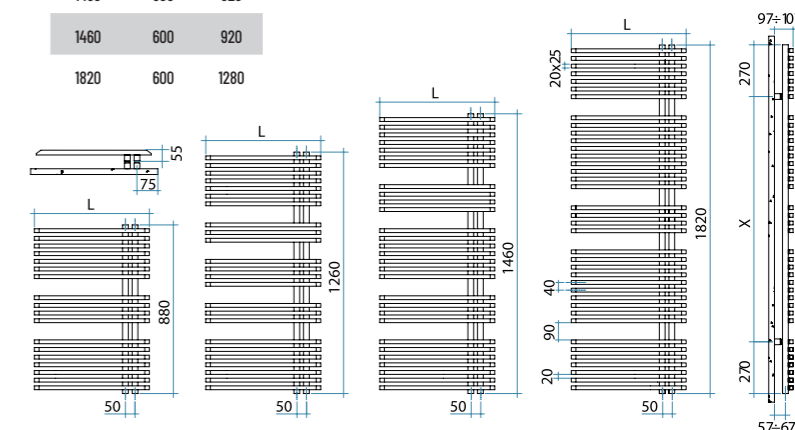

JULIA Eau chaude réversible

Code	Prof. mm	Haut. mm	Larg. mm	Entraxe mm	Masse kg	Puissance Watt	Pts. (sans standard)
ZRS050B01	67	880	500	50	10	414	711
ZRM050B01	67	1260	500	50	13,6	573	793
ZRL050B01	67	1460	500	50	16,1	653	845
ZRL060B01	67	1460	600	50	18,5	767	948
ZRG060B01	67	1820	600	50	23,9	927	1102

Eco-participation : ECOPART-EC : 0,03 € HT

Livrable sur stock

01 = code couleur Standard Blanc - Pour code couleur différent voir pages 49-50

COULEURS DISPONIBLES :

Série Classic et Série Spéciale + 25% - RAL sur-mesure +40% . Sous réserve de faisabilité

Sèche-serviette réversible : collecteur droite ou gauche avec une seule et même référence

JULIA Eau chaude Installation mixte (Résistance digitale IR)

Code	Prof. mm	Haut. mm	Larg. mm
ZRS050B01	67	880	500
ZRM050B01	67	1260	500
ZRL050B01	67	1460	500
ZRL060B01	67	1460	600
ZRG060B01	67	1820	600

+

Raccords hydrauliques. Equerre chromée

Code	Pts
VALKITSQMIST50	304
VALKITSQMIST50	304
VALKITSQMIST50	304
VALKITSQMIST50	304
VALKITSQMIST50	304

+

Résistance électrique IR avec contrôle digital chromé

Code	Puissance Watt	Pts
ANRE0400GFP50	400	376
ANRE0400GFP50	400	376
ANRE0750GFP50	750	376
ANRE0750GFP50	750	376
ANRE1000GFP50	1000	376

Sur commande

Eco-participation : ECOPART-EC : 0,02 € HT

Eco-participation : ECOPART-RESIST 0,92 € HT

Sur commande

Accessoires p.48

Raccords hydrauliques (Eau chaude)
Kits robinets et coudes thermostatizables avec raccords cuivre Ø 12/14 mm et multicouche Ø 14/16 mm ép. 2 mm

50 mm equerre

Finitions	Code	Pts
Blanc	VALKIT50SQUCU01	242
Chrome	VALKIT50SQUCU50	242
Couleur	VALKIT50SQUCU...	268

Sur commande

Eco-participation : ECOPART-EC : 0,02 € HT

Cache-tubes (Eau chaude)
Kits longueur 160 mm, Ø 18 mm.
Plaque 70 x120 mm.

50 mm equerre

Finitions	Code	Pts
Blanc	VALKITCOPT5001	95
Chrome	VALKITCOPT5050	113
Couleur	VALKITCOPT50...	113

Sur commande

OPTION: TÉLÉCOMMANDE IR
Fournie avec son support mural, contrôle à distance la résistance digitale IR Ref. REELETTRASM40 - 139 pts

Eco-participation - ECOPART-TEL : 0,14 € HT