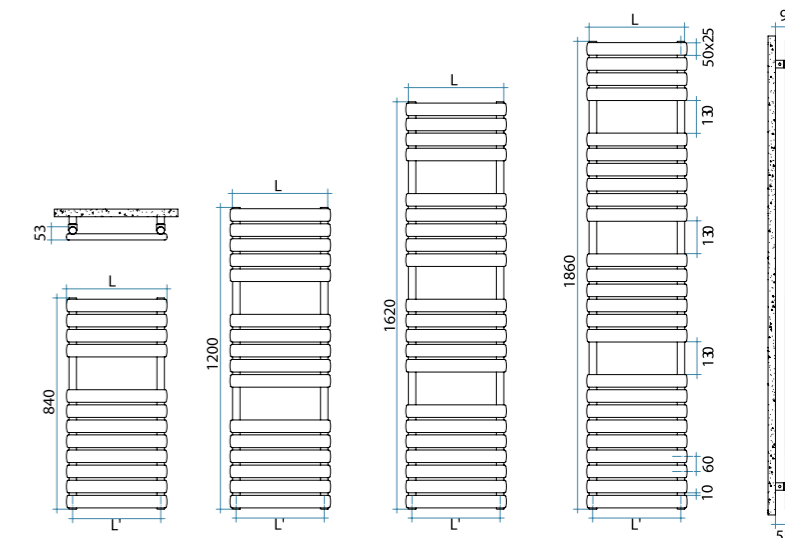

INCLUS AVEC LE SÈCHE-SERVETTE

- 4 fixations murales dans la finition du sèche-serviette
- Purgeur 1/2"

Normes et certifications eau chaude

ECLIPSE Eau chaude

Code	Prof. mm	Haut. mm	Larg. mm	Masse kg	Puissance Watt	Pts Blanc standard
ELS050B01	53	840	500	8,6	394	412
ELM050B01	53	1200	500	11,8	550	515
ELE040B01	53	1620	400	13,1	606	582
ELE050B01	53	1620	500	15,4	729	618
ELG050B01	53	1860	500	17,9	846	721
ELG060B01	53	1860	600	20,7	986	788