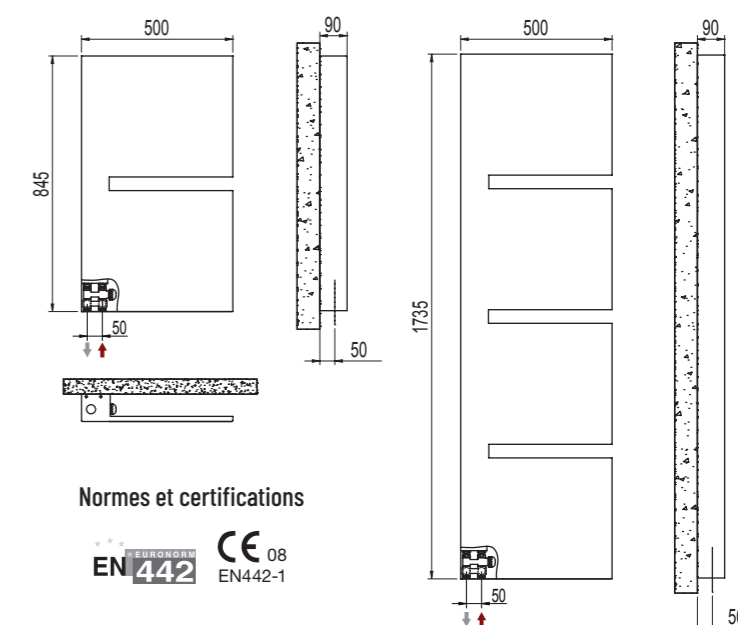

Sèche-serviette eau chaude

Panneau rayonnant en acier
Raccordement hydraulique 1/2» 50 mm en sortie murale
Pression maximale de service 4 bars
Température maximale de service 95°C