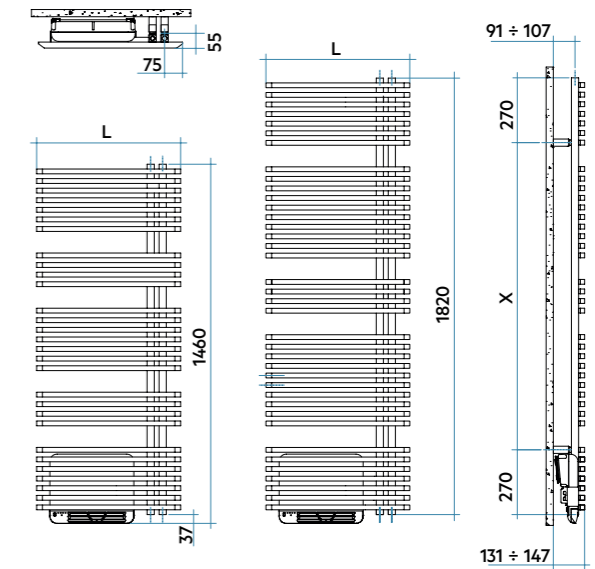

Sèche-serviette
eau chaude + booster

En acier avec tubes rectangulaires 25 x 20 mm.
et collecteurs carrés 30 x 30 mm.
Raccordement hydraulique 1/2" 50 mm.
Pression maximale de service 4 bars
Température maximale de service 95°C
Soufflant 1KW, classe II, IP 24 monté d'usine
Fil pilote

H mm	L mm	X mm
1497	600	920
1857	600	1280