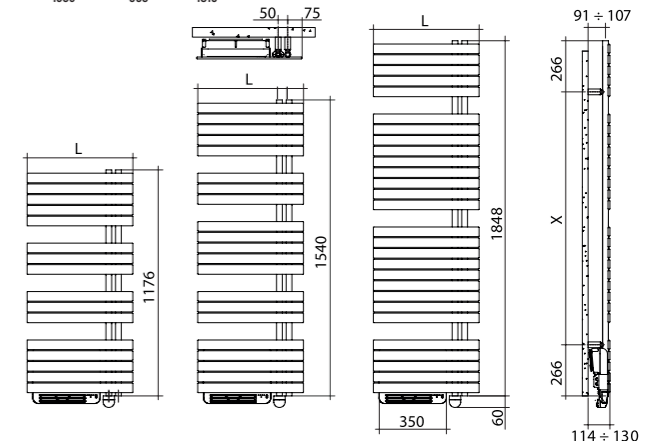

SERENA électrique + booster (collecteur droite)

Code	Prof. mm	Haut. mm	Larg. mm	Masse kg	Puissance Watt	Pts Blanc standard
UBS055A01	110	1236	550	18,4	500/1000	1215
UBM055A01	110	1600	550	23,3	750/1000	1328
UBE055A01	110	1908	550	31,6	1000/1000	1524

Eco-participation : ECOPART-EL/ECB : 1,75 € HT

Livable sur stock

01 = code couleur Standard Blanc
Pour code couleur différent voir pages 49-50

SERENA électrique booster (collecteur gauche)

Code	Prof. mm	Haut. mm	Larg. mm	Masse kg	Puissance Watt	Pts Blanc standard
UAS055A01	110	1236	550	18,4	500/1000	1215
UAM055A01	110	1600	550	23,3	750/1000	1328
UAE055A01	110	1908	550	31,6	1000/1000	1524

Eco-participation : ECOPART-EL/ECB : 1,75 € HT

Livable sur stock

COULEURS DISPONIBLES :

Série Classic et Série Spéciale + 25% - RAL sur-mesure +40% . Sous réserve de faisabilité