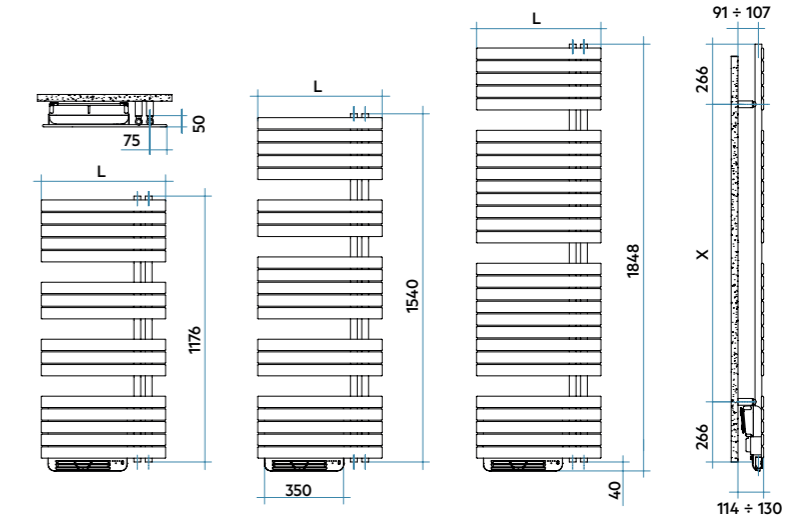

Sèche-serviette eau chaude + booster

En acier avec tubes plats 50 x 10 mm.
et collecteurs ronds Ø 30 mm.
Raccordement hydraulique 1/2" 50 mm
Collecteurs à droite ou à gauche au choix
Pression maximale de service 4 bars
Température maximale de service 95°C
Soufflant 1000W, classe II, IP 24, monté d'usine

H mm	L mm	X mm
1216	550	644
1580	550	1008
1888	550	1316

INCLUS AVEC LE SÈCHE-SERVIETTE EAU CHAUDE BOOSTER

- 4 fixations murales dans la finition du radiateur
- 2 purgeurs 1/2" et leurs caches
- Télécommande wireless

Normes et certifications