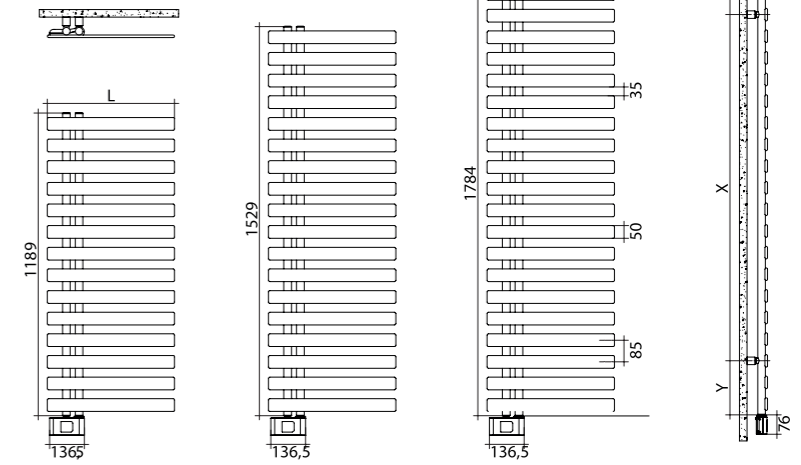

Normes et certifications

H mm	L mm	Y mm	X mm
1189	500	212	765
1529	500	212	1105
1784	600	212	1360