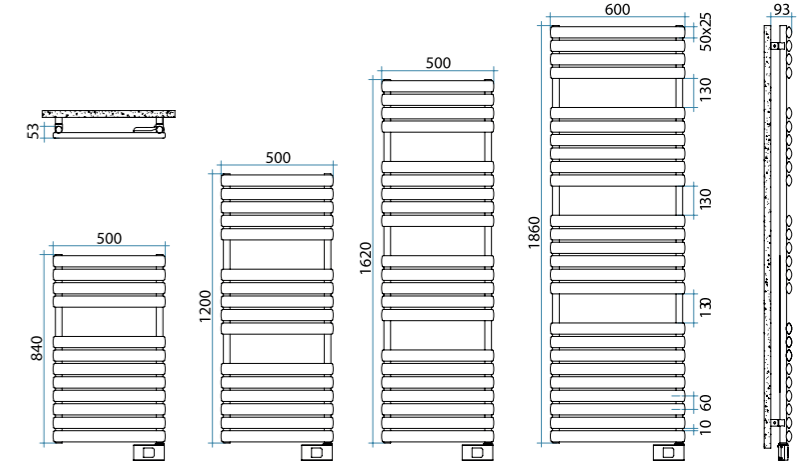

ECLIPSE électrique

Code	Prof. mm	Haut. mm	Larg. mm	Masse kg	Puissance Watt	Pts Blanc standard
ELS050G01	53	840	500	8,9	300	551
ELM050G01	53	1200	500	12,2	500	705
ELE050G01	53	1620	500	15,7	750	783
ELG060G01	53	1860	600	21,1	1000	824

Eco-participation : ECOPART-EL/ECB : 1,75 € HT

Sur commande

01 = code couleur Standard Blanc - Pour code couleur différent voir pages 49-50

COULEURS DISPONIBLES :

Série Classic et Série Spéciale + 25% - RAL sur-mesure +40% . Sous réserve de faisabilité

OPTION: TÉLÉCOMMANDE IR
Fournie avec son support mural,
contrôle à distance la résistance digitale IR