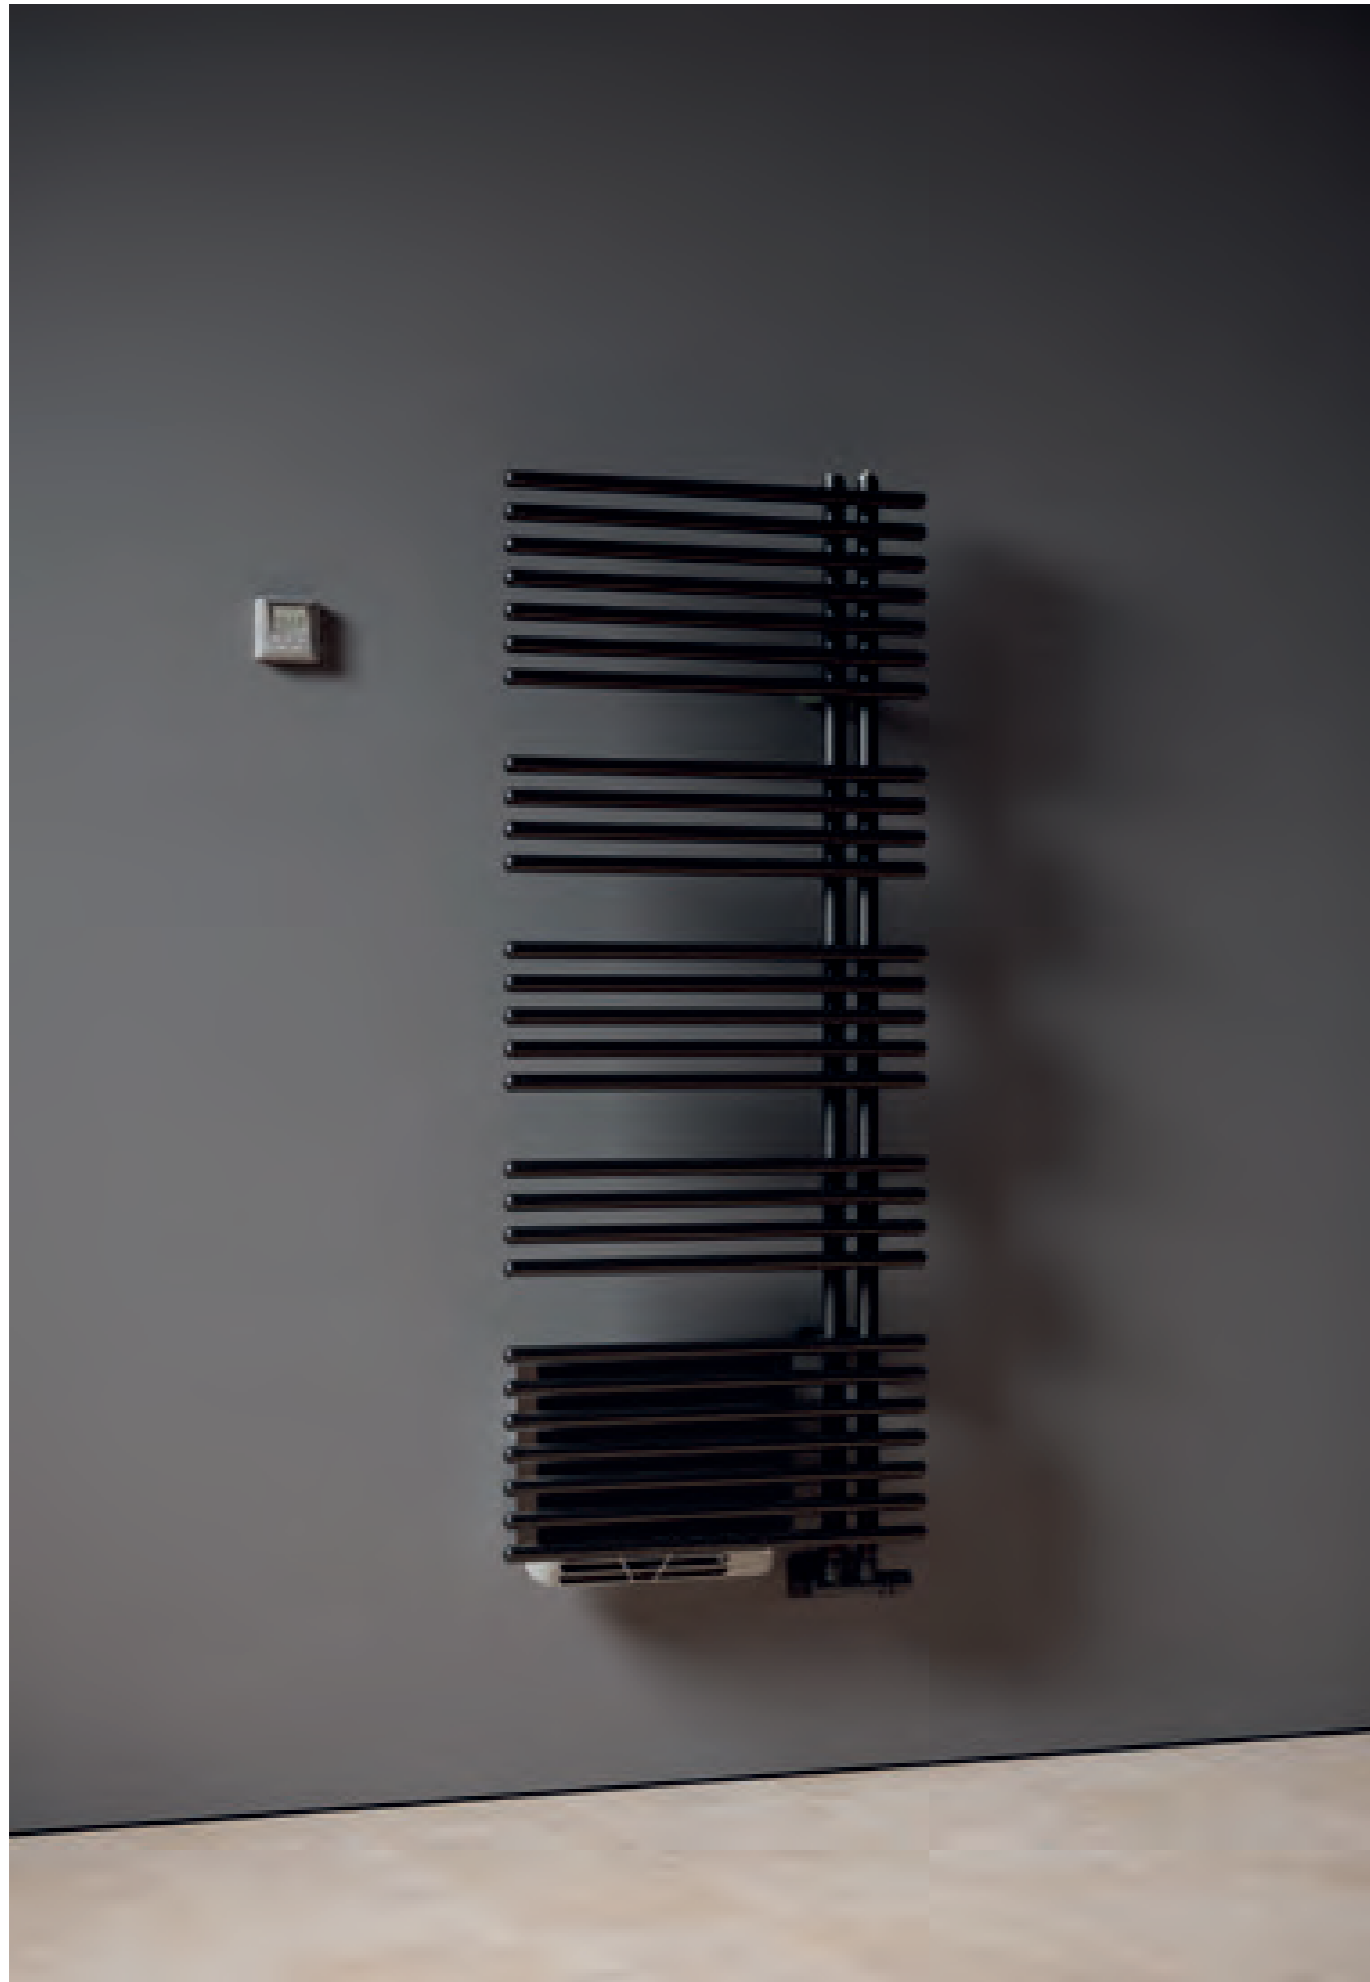

Sèche-serviette eau chaude

En acier, tubes ronds diam.23 mm
et collecteurs ronds diam.30 mm.
Raccordement hydraulique 1/2" 50 mm.
Pression maximale de service 8 bars
Température maximale de service 95°C
Soufflant 1 KW monté d'usine

H mm	L mm	X mm
1210	600	597
1495	600	882
1882	600	1269

INCLUS

- 4 fixations murales dans la finition du radiateur
- 2 purgeurs 1/2 et cache-bouchon
- Frille de soufflage grise
- Télécommande wireless

Normes et certifications

EN 442 CE 16 classe II
EN442-1 IP24

Eau chaude + booster (Collecteur droite)

Code	Prof. mm	Haut. mm	Larg. mm	Masse kg	Puissance Watt	Pts Blanc standard
YBM060B01	122	1210	600	16.2	568	820
YBL060B01	122	1495	600	19	706	965
YBG060B01	122	1882	600	23.5	868	1182

Eco-participation : ECOPART-EL/ECB : 1,75 € HT

01 = code couleur Standard Blanc - Pour code couleur différent voir pages 49-50

• Livrable sur stock

Eau chaude + booster (Collecteur gauche)

Code	Prof. mm	Haut. mm	Larg. mm	Masse kg	Puissance Watt	Pts Blanc standard
YAM060B01	122	1210	600	16.2	568	820
YAL060B01	122	1495	600	19	706	965
YAG060B01	122	1882	600	23.5	868	1182

Eco-participation : ECOPART-EL/ECB : 1,75 € HT

01 = code couleur Standard Blanc - Pour code couleur différent voir pages 49-50

• Livrable sur stock

COULEURS DISPONIBLES :

Série Classic et Série Spéciale + 25% - RAL sur-mesure +40% . Sous réserve de faisabilité

Accessoires p.48

Raccords hydrauliques

Kits robinets et coudes thermostatisables avec raccords cuivre
Ø 12/14 mm et multicouche Ø 14/16 mm ép. 2 mm

50 mm equerre		
Finitions	Code	Pts
Blanc	VALKIT50SQUCU01	242
Chrome	VALKIT50SQUCU50	242
Couleur	VALKIT50SQUCU...	268

Eco-participation : ECOPART-EC : 0,02 € HT

Sur commande

Cache-tubes

Kits longueur 160 mm, Ø 18 mm. Plaque 70 x120 mm.