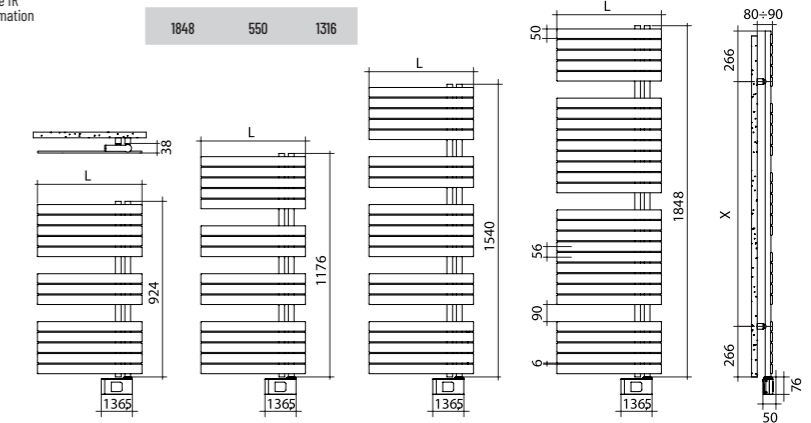

H mm	L mm	X mm
928	500	355
1170	500	597
1455	600	862
1842	600	1269

Normes et certifications

CE classe II
IP44

FABIOLA électrique (collecteur droite)

Code	Prof. mm	Haut. mm	Larg. mm	Masse kg	Puissance Watt	Pts Blanc standard
YRS050G01	50	928	500	12.3	400	615
YRM050G01	50	1170	500	15.6	500	650
YRL060G01	50	1455	600	21.9	750	770
YRH060G01	50	1842	600	28.2	1000	850

Télécommande IR avec programmation hebdomadaire

H mm	L mm	X mm
924	550	392
1176	550	644
1540	550	1008
1848	550	1316

Normes et certifications

INCLUS

- Système de fixation murale dans la finition du radiateur
- 2 purgeurs 1/2 rétractables et cache-bouchon
- Résistance digitale en blanc sur sèche-serviette blanc et chromée sur les sèche-serviette couleur
- Télécommande IR