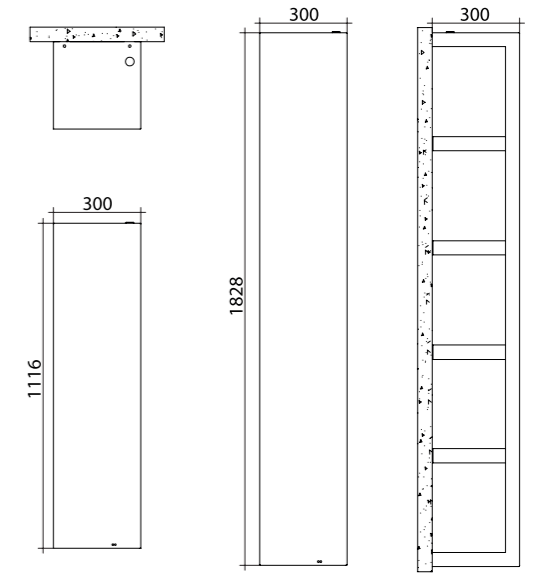

Sèche-serviette électrique

Panneau rayonnant en acier
Télécommande sans fil
avec programmation hebdomadaire
Alimentation monophasée
230V, 50Hz, classe II, IP 44
Câble électrique longueur 1,2 m
(sortie en bas à droite)

PLUS PRODUIT

- Chaleur uniforme et constante
- Rangement facile des serviettes grâce aux niches latérales et séchage efficace
- Design exclusif idéal pour les projets de décoration d'intérieur
- Large choix de couleurs et finitions disponibles, y compris RAL sur-mesure
- Puissances élevées, adaptées aux installations basse température

Normes et certifications

INCLUS

- Système de fixation murale
- Télécommande sans fil programmable
- Récepteur sans fil intégré sur la plaque
  2 leds indiquent le mode de fonctionnement

ARMADIO électrique

Code	Prof. mm	Haut. mm	Larg. mm	Masse kg	Puissance Watt	Pts Blanc standard
QDRS030A01	300	1116	300	15,5	330	2745
QDRLO30A01	300	1828	300	24,9	500	3645

Eco-participation : ECOPART-EL/ECB : 1,75 € HT

Sur commande

01 = code couleur Standard Blanc - Pour code couleur différent voir pages 49-50

COULEURS DISPONIBLES :

Série Classic et Série Spéciale + 25% - RAL sur-mesure +40% . Sous réserve de faisabilité