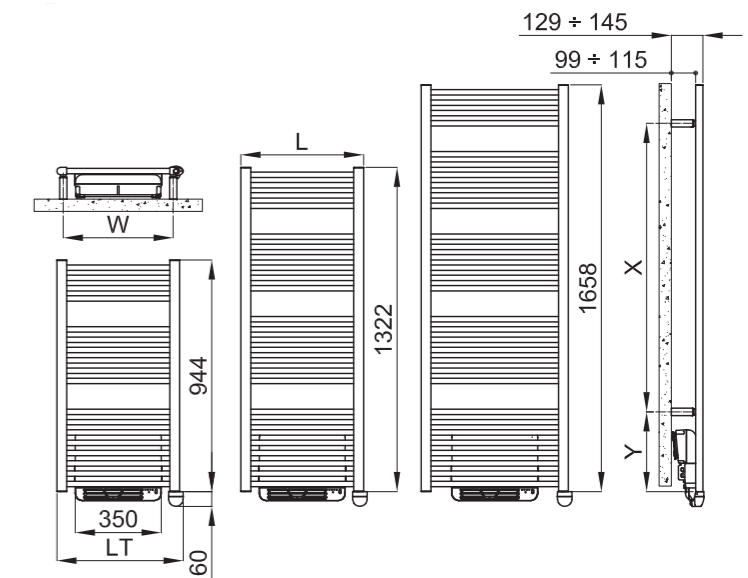

FLAVIO électrique booster

Code	Prof. mm	Haut. mm	Larg. mm	Masse kg	Puissance Watt	Pts Blanc standard
PAP050A01	130	1004	500	13,0	500/1000	798
PAM050A01	130	1382	500	17,1	750/1000	896
PAL060A01	130	1718	600	22,8	1000/1000	973

Eco-participation : ECOPART-EL/ECB : 1,75 € HT

Livable sur stock

01 = code couleur Standard Blanc - Pour code couleur différent voir pages 49-50

COULEURS DISPONIBLES :

Série Classic et Série Spéciale + 25% - RAL sur-mesure +40% . Sous réserve de faisabilité