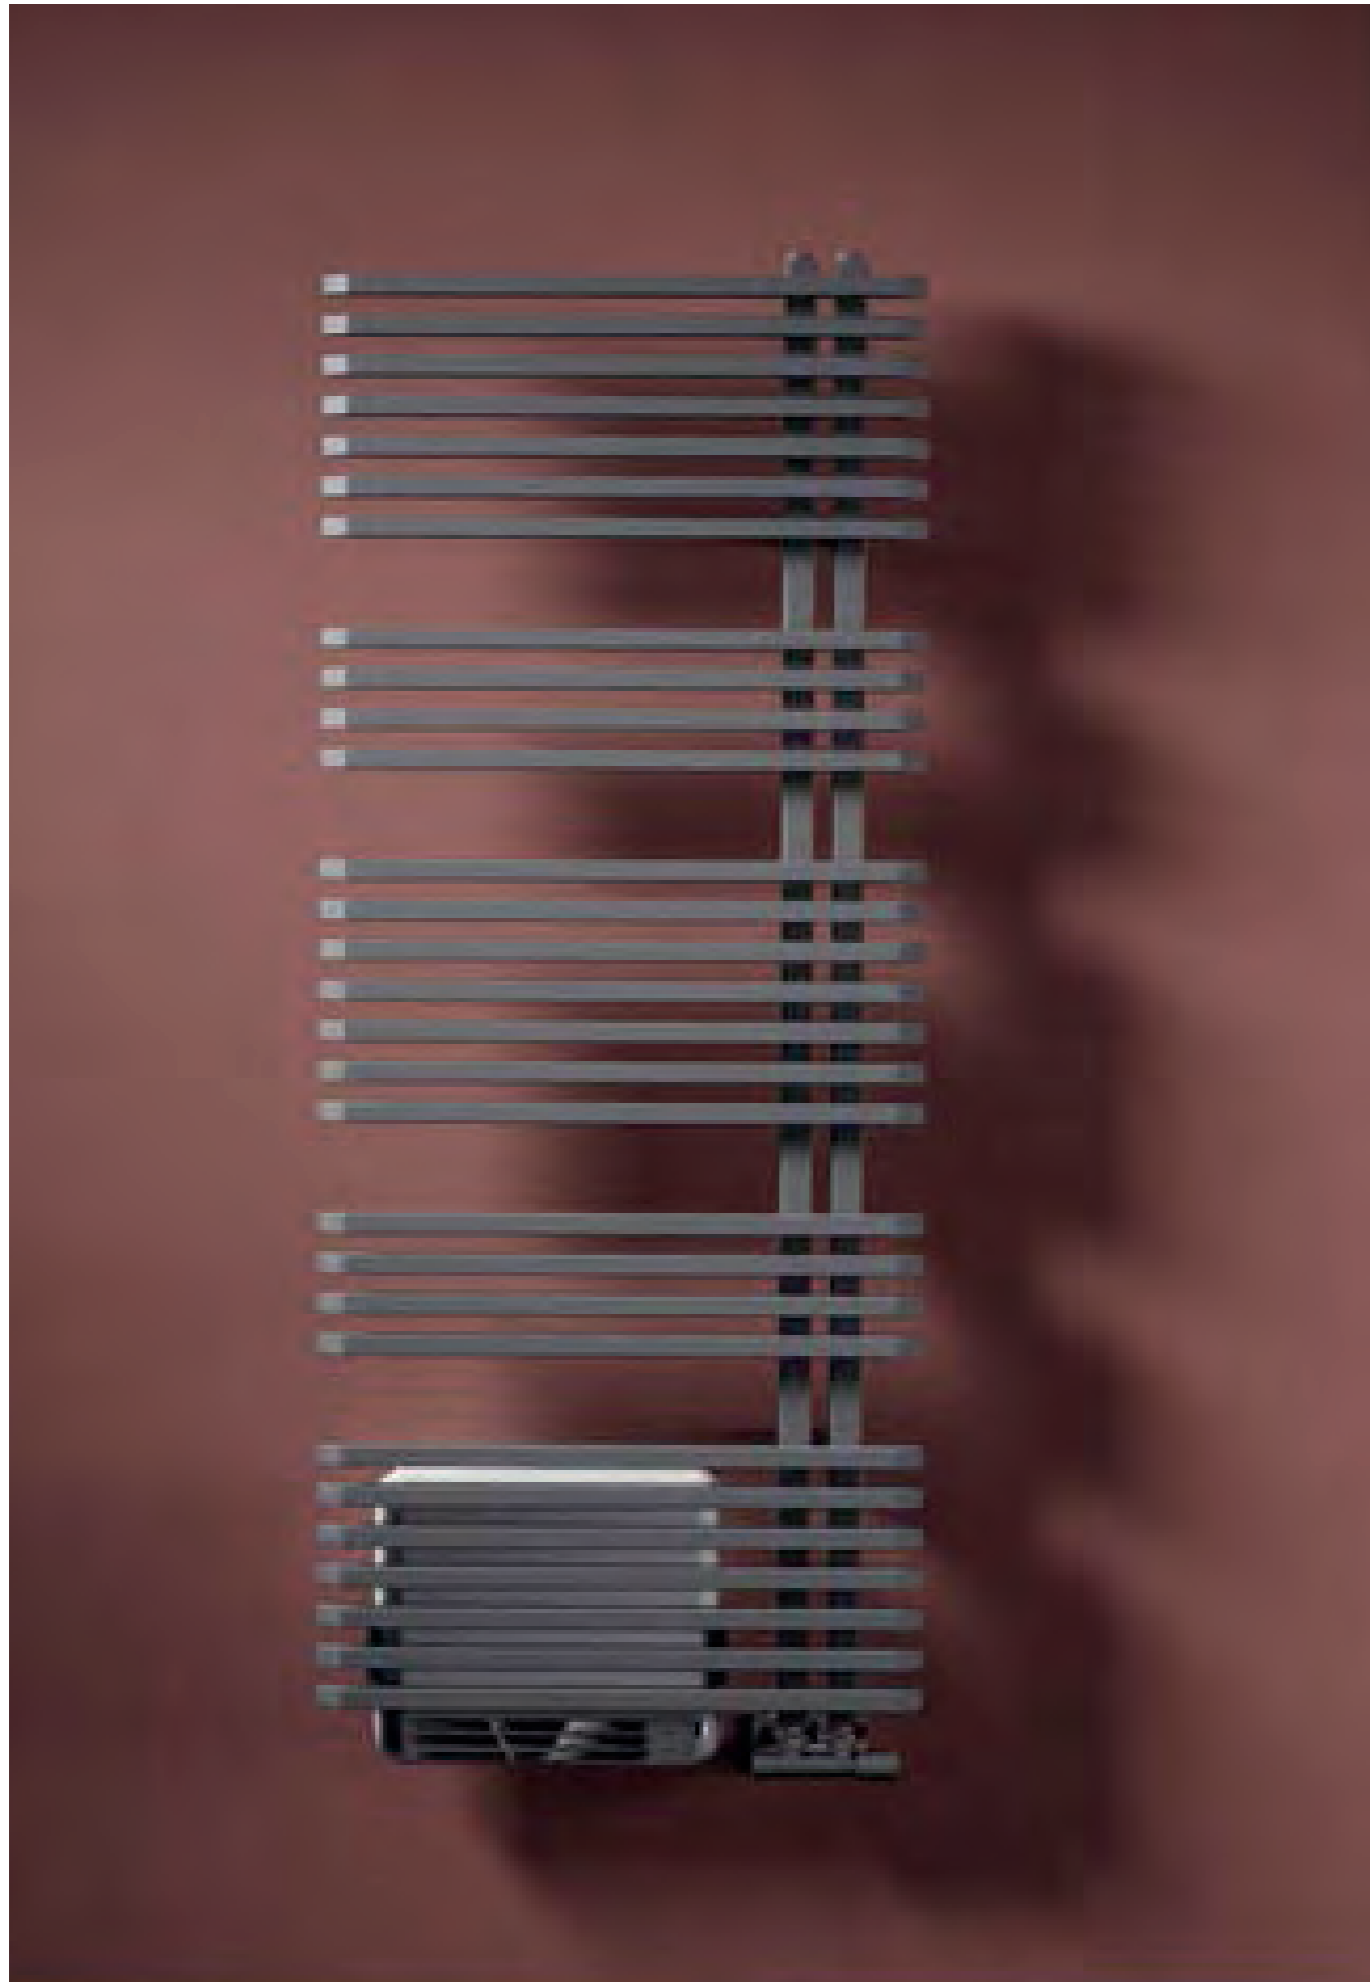

Sèche-serviette
eau chaude + booster

En acier avec tubes rectangulaires 25 x 20 mm.
et collecteurs carrés 30 x 30 mm.
Raccordement hydraulique 1/2" 50 mm.
Pression maximale de service 4 bars
Température maximale de service 95°C
Soufflant 1KW, classe II, IP 24 monté d'usine
Fil pilote

H mm	L mm	X mm
1497	600	920
1857	600	1280

INCLUS AVEC LE SÈCHE-SERVLETTE EAU CHAUDE BOOSTER

- 4 fixations murales dans la finition du radiateur
- Télécommande wireless
- 2 purgeurs 1/2" et leurs caches
- Booster monté d'usine

Normes et certifications

Eau chaude + booster (Collecteur droite)

Code	Prof. mm	Haut. mm	Larg. mm	Entraxe mm	Masse kg	Puissance Watt	Pts Blanc standard
ZBL060B01	124	1497	600	50	21,1	767	1267
ZBG060B01	124	1857	600	50	26,5	927	1463

Eco-participation : ECOPART-EL/ECB : 1,75 € HT

• Livrable sur stock

Eau chaude + booster (Collecteur gauche)

Code	Prof. mm	Haut. mm	Larg. mm	Entraxe mm	Masse kg	Puissance Watt	Pts Blanc standard
ZAL060B01	124	1497	600	50	21,1	767	1267
ZAG060B01	124	1857	600	50	26,5	927	1463

Eco-participation : ECOPART-EL/ECB : 1,75 € HT

• Livrable sur stock

01 = code couleur Standard Blanc - Pour code couleur différent voir pages 49-50

COULEURS DISPONIBLES :

Série Classic et Série Spéciale + 25% - RAL sur-mesure +40% . Sous réserve de faisabilité

TÉLÉCOMMANDE
WIRELESS INCLUSE
Fournie avec son
support mural

Accessoires p.48

Raccords hydrauliques

Kits robinets et coudes thermostatisables avec raccords cuivre
Ø 12/14 mm et multicouche Ø 14/16 mm ép. 2 mm

50 mm equerre		
Finitions	Code	Pts
Blanc	VALKIT50SQUUCU01	242
Chrome	VALKIT50SQUUCU50	242
Couleur	VALKIT50SQUUCU...	268

Eco-participation : ECOPART-EC : 0,02 € HT

Sur commande

Cache-tubes

Kits longueur 160 mm, Ø 18 mm. Plaque 70 x120 mm.