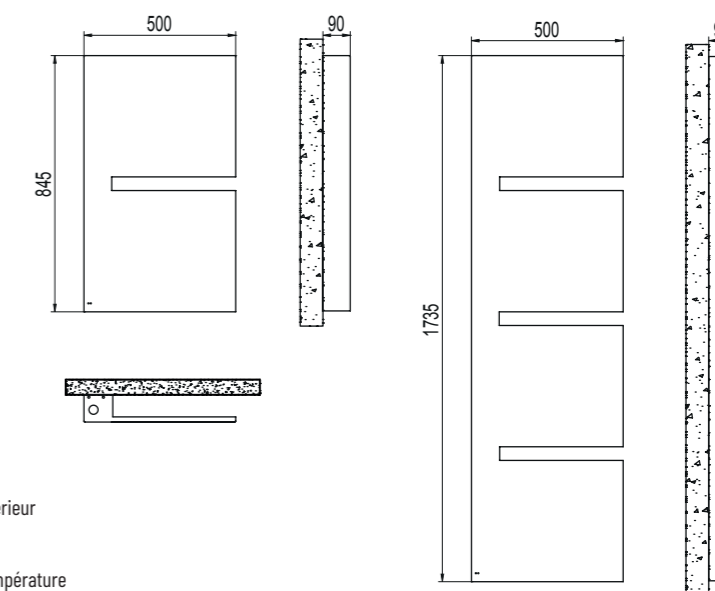

Sèche-serviette électrique

Panneau rayonnant en acier
avec résistance électrique
Télécommande sans fil avec programmation
hebdomadaire
Alimentation monophasée
230V, 50Hz, classe II, IP 44
Câble électrique longueur 1,2 m
(sortie en bas à gauche)