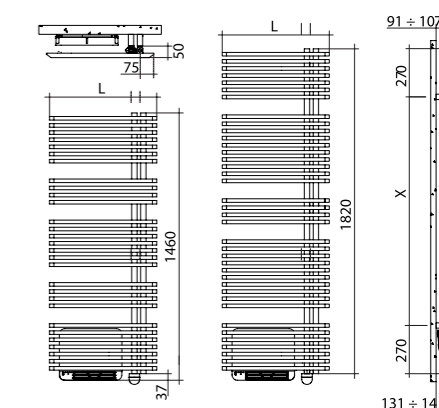

Sèche-serviette électrique booster

En acier avec fluide caloporteur, tubes rectangulaires 25 x 20 mm et collecteurs carrés 30 x 30 mm
Télécommande sans fil avec programmation hebdomadaire
Alimentation monophasée 230V, 50Hz
Fil pilote
Câble électrique longueur 1,2 m
Soufflant 1000W monté d'usine

H mm	L mm	X mm
1520	600	920
1880	600	1280

L : 600 mm.

Normes et certifications

INCLUS

- 4 fixations murale dans la finition du radiateur
- Télécommande sans fil
- Soufflant monté d'usine
- 2 purgeurs 1/2 rétractables et cache-bouchon

JULIA électrique booster (collecteur droite)

Code	Prof. mm	Haut. mm	Larg. mm	Masse kg	Puissance Watt	Pts Blanc standard
ZBL060A01	124	1520	600	30,9	750/1000	1607
ZBG060A01	124	1880	600	38,4	1000/1000	1761

Eco-participation : ECOPART-EL/ECB : 1,75 € HT

• Livrable sur stock

01 = code couleur Standard Blanc

Pour code couleur différent voir pages 49-50

JULIA électrique booster (collecteur gauche)

Code	Prof. mm	Haut. mm	Larg. mm	Masse kg	Puissance Watt	Pts Blanc standard
ZAL060A01	124	1520	600	30,9	750/1000	1607
ZAG060A01	124	1880	600	38,4	1000/1000	1761

Eco-participation : ECOPART-EL/ECB : 1,75 € HT

• Livrable sur stock

COULEURS DISPONIBLES :

Série Classic et Série Spéciale + 25% - RAL sur-mesure +40% . Sous réserve de faisabilité