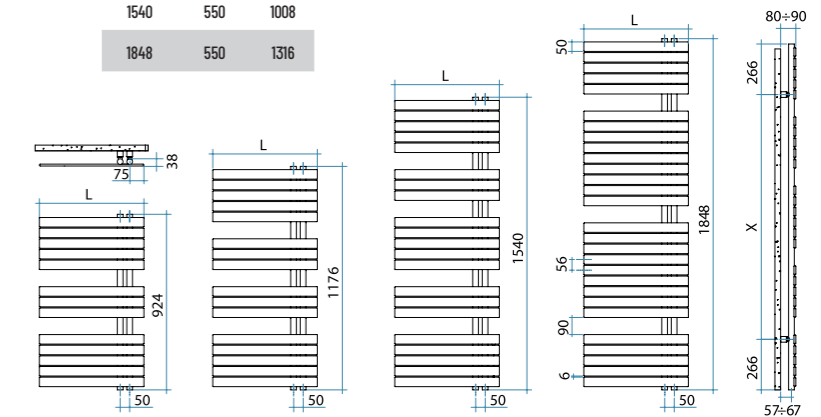

SERENA Eau chaude réversible

Code	Prof. mm	Haut. mm	Larg. mm	Entraxe mm	Masse kg	Puissance Watt	Pts Blanc standard
URP055B01	38	924	550	50	9,4	423	494
URS055B01	38	1176	550	50	11,5	505	567
URM055B01	38	1540	550	50	15	655	613
URE055B01	38	1848	550	50	19,4	824	798

Eco-participation : ECOPART-EC : 0,03 € HT

Livrable sur stock

Sèche-serviette réversible :
collecteur droite ou gauche avec
une seule et même référence

SERENA Eau chaude Installation mixte (Résistance digitale IR)

Code	Prof. mm	Haut. mm	Larg. mm
URP055B01	38	924	550
URS055B01	38	1176	550
URM055B01	38	1540	550
URE055B01	38	1848	550

Raccords hydrauliques. Equerre chromée

Code	Pts
VALKITSQMIST50	304
VALKITSQMIST50	304
VALKITSQMIST50	304
VALKITSQMIST50	304

Sur commande

Eco-participation : ECOPART-EC : 0,02 € HT

Résistance électrique IR avec contrôle digital chromé

Code	Puissance Watt	Pts
ANRE0400GFP50	400	376
ANRE0500GFP50	500	376
ANRE0750GFP50	750	376
ANRE1000GFP50	1000	376

Sur commande

Eco-participation : ECOPART-RESIST 0,92 € HT

01 = code couleur Standard Blanc - Pour code couleur différent voir pages 49-50

COULEURS DISPONIBLES :

Série Classic et Série Spéciale + 25% - RAL sur-mesure +40% . Sous réserve de faisabilité

Accessoires p.48

Raccords hydrauliques (Eau chaude)
Kits robinets et coudes thermostatés avec
raccords cuivre Ø 12/14 mm et multicouche
Ø 14/16 mm ép. 2 mm

50 mm equerre		
Finitions	Code	Pts
Blanc	VALKIT50SQUUCU01	242
Chrome	VALKIT50SQUUCU50	242
Couleur	VALKIT50SQUUCU...	268

Eco-participation : ECOPART-EC : 0,02 € HT

Sur commande

Cache-tubes (Eau chaude)
Kits longueur 160 mm, Ø 18 mm.
Plaque 70 x 120 mm.

50 mm equerre		
Finitions	Code	Pts
Blanc	VALKITCOPT5001	95
Chrome	VALKITCOPT5050	103
Couleur	VALKITCOPT50...	119

Sur commande

OPTION: TÉLÉCOMMANDE IR
Fournie avec son support mural,
contrôle à distance la résistance digitale IR
Ref. REELETTRASM40 - 139 pts

Eco-participation - ECOPART-TEL : 0,14 € HT