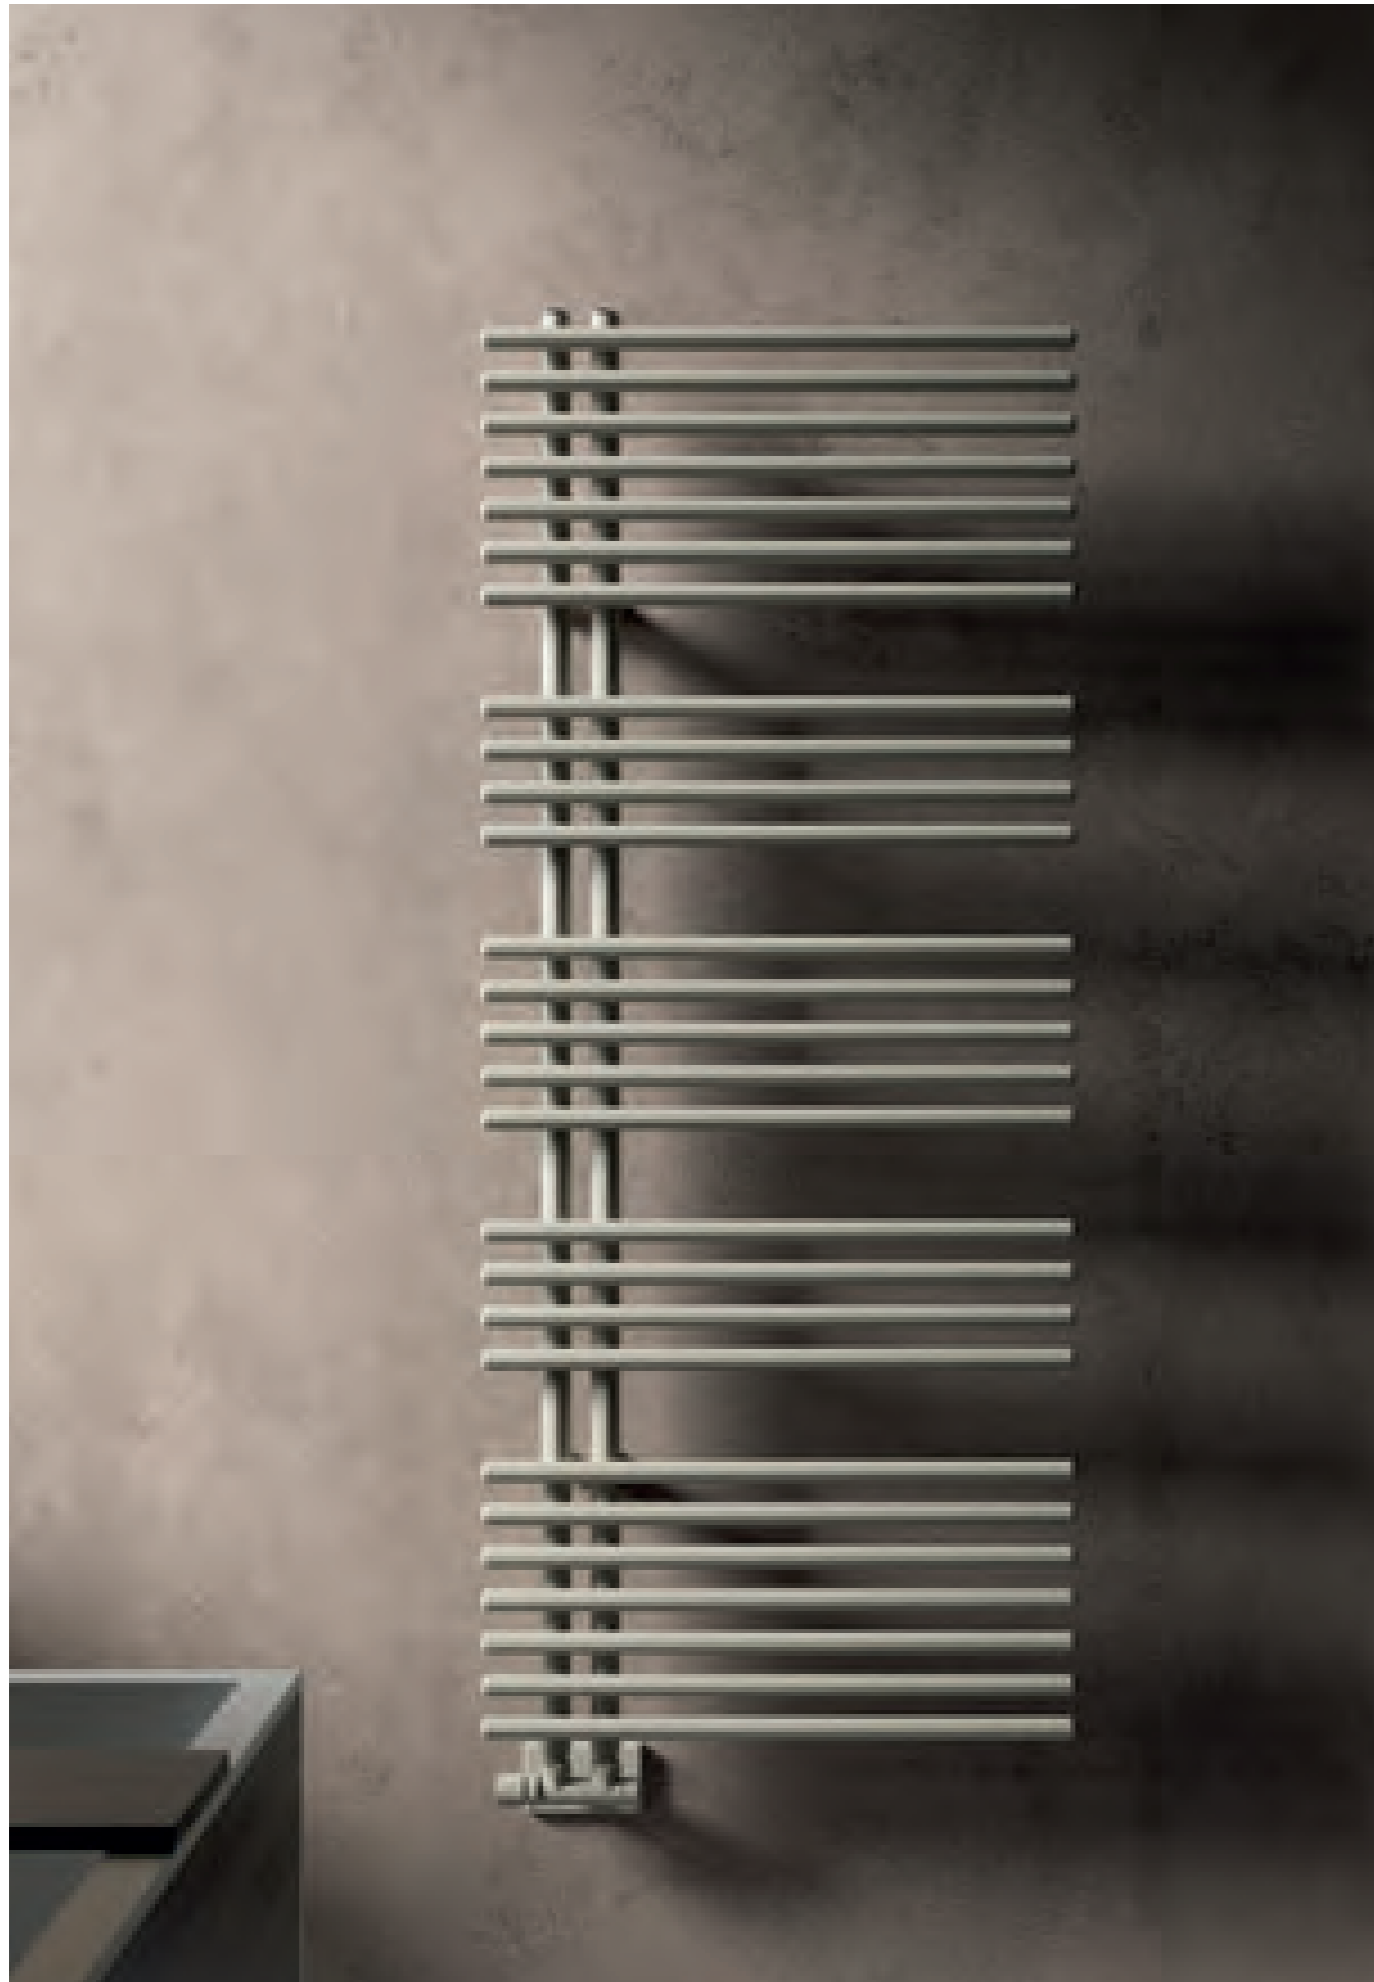

Sèche-serviette eau chaude

En acier, tubes ronds diam. 23 mm et collecteurs ronds diam.30 mm.
Raccordement hydraulique 1/2" 50 mm.
Reversible collecteur droite ou gauche
Pression maximale de service 8 bars
Température maximale de service 95°C
NF

H mm	L mm	X mm
928	500	355
1170	500	597
1455	500	882
1455	600	882
1842	600	1269

INCLUS
• Système de fixation murale dans la finition du radiateur
• 2 purgeurs 1/2 rétractables et cache-bouchon

Normes et certifications eau chaude

SERENA Eau chaude réversible

Code	Prof. mm	Haut. mm	Larg. mm	Entraxe mm	Masse kg	Puissance Watt	Pts Blanc standard
YRS050B01	62	928	500	50	8,6	414	460
YRM050B01	62	1170	500	50	10,8	497	495
YRL050B01	62	1455	500	50	13,4	611	520
YRL060B01	62	1455	600	50	15,2	706	545
YRG060B01	62	1842	600	50	19,7	868	710

Eco-participation : ECOPART-EC : 0,03 € HT

Livrable sur stock

Sèche-serviette réversible : collecteur droite ou gauche avec une seule et même référence

SERENA Eau chaude Installation mixte (Résistance digitale IR)

Code	Prof. mm	Haut. mm	Larg. mm
YRS050B01	62	928	500
YRM050B01	62	1170	500
YRL050B01	62	1455	500
YRL060B01	62	1455	600
YRG060B01	62	1842	600

Raccords hydrauliques. Equerre chromée

Code	Pts
VALKITSQMIST01	299
VALKITSQMIST01	299
VALKITSQMIST01	299
VALKITSQMIST01	299
VALKITSQMIST01	299

Résistance électrique IR avec contrôle digital chromé

Code	Puissance Watt	Pts
ANRE0400GFP01	400	360
ANRE0400GFP01	400	360
ANRE0500GFP01	500	360
ANRE0750GFP01	750	360
ANRE01000GFP01	1000	360

Sur commande

Eco-participation : ECOPART-EC : 0,02 € HT

Sur commande

Eco-participation : ECOPART-RESIST 0,92 € HT

01 = code couleur Standard Blanc - Pour code couleur différent voir pages 49-50

COULEURS DISPONIBLES :

Série Classic et Série Spéciale + 25% - RAL sur-mesure +40% . Sous réserve de faisabilité

Accessoires p.48