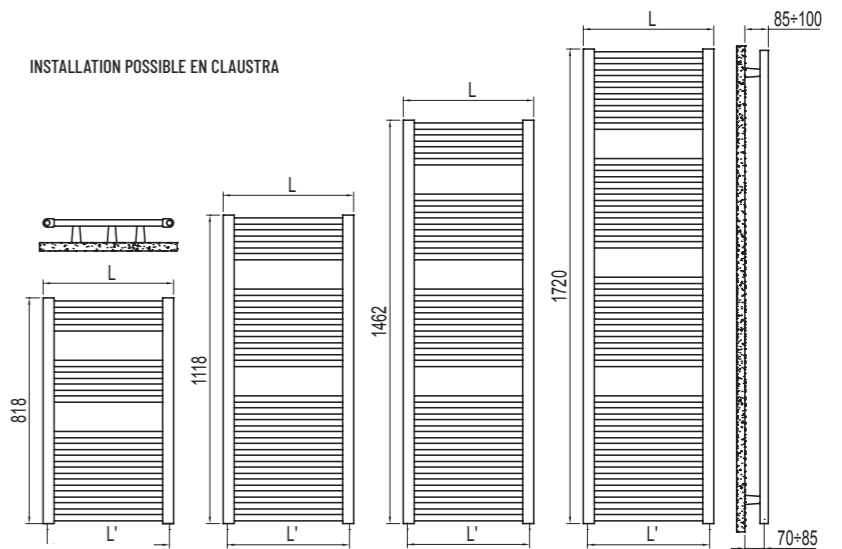

INCLUS AVEC LE SÈCHE-SERVIETTE EAU CHAUDE

- Système de fixation murale blanc
(Chrome pour couleur)
- Purgeur 1/2"

Normes et certifications eau chaude

AURORA Eau chaude

Code	Prof. mm	Haut. mm	Larg. mm	Entraxe mm	Masse kg	Puissance Watt	Pts Blanc standard
EIS043B01	30	818	430	400	4,5	324	211
EIS053B01	30	818	530	500	5,3	384	211
EIS058B01	30	818	580	550	5,7	414	221
EIM043B01	30	1118	430	400	6,4	456	237
EIM053B01	30	1118	530	500	7,5	547	242
EIM058B01	30	1118	580	550	8,1	593	268
EIL043 B01	30	1462	430	400	8,3	592	273
EIL053B01	30	1462	530	500	9,6	710	283
EIL058B01	30	1462	580	550	10,3	769	299
EIG043B01	30	1720	430	400	9,9	712	299
EIG053B01	30	1720	530	500	11,6	853	309
EIG058B01	30	1720	580	550	12,4	923	319
EIG073B01	30	1720	730	700	19,4	1135	396