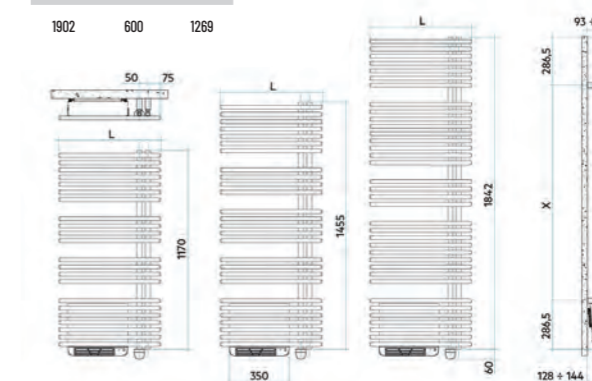

Normes et certifications

CE classe II
IP 24

FABIOLA électrique booster (collecteur droite)

Code	Prof. mm	Haut. mm	Larg. mm	Masse kg	Puissance Watt	Pts Blanc standard
YBM060A01	122	1230	600	23.5	500/1000	1105
YBL060A01	122	1515	600	27.5	750/1000	1280
YBG060A01	122	1902	600	33.9	1000/1000	1420

Eco-participation : ECOPART-EL/ECB : 1,75 € HT

• Livrable sur stock

01 = code couleur Standard Blanc
Pour code couleur différent voir pages 49-50

FABIOLA électrique booster (collecteur gauche)

Code	Prof. mm	Haut. mm	Larg. mm	Masse kg	Puissance Watt	Pts Blanc standard
YAM060A01	122	1230	600	23.5	500/1000	1105
YAL060A01	122	1515	600	27.5	750/1000	1280
YAG060A01	122	1902	600	33.9	1000/1000	1420

Eco-participation : ECOPART-EL/ECB : 1,75 € HT

• Livrable sur stock

COULEURS DISPONIBLES :

Série Classic et Série Spéciale + 25% - RAL sur-mesure +40% . Sous réserve de faisabilité