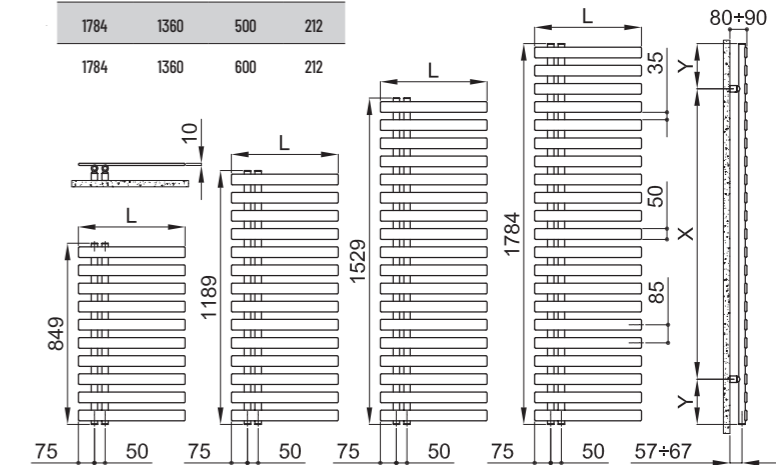

KARLA Eau chaude réversible

Code	Prof. mm	Haut. mm	Larg. mm	Masse kg	Puissance Watt	Pts Blanc standard
CHS050B01	38	849	500	6,8	367	485
CHM050B01	38	1189	500	9,4	480	577
CHL060B01	38	1529	600	13,9	687	740
CHE050B01	38	1784	500	14	704	875
CHE060B01	38	1784	600	16,2	797	943

Eco-participation : ECOPART-EC : 0,03 € HT

• Livrable sur stock

01 = code couleur Standard Blanc - Pour code couleur différent voir pages 49-50

COULEURS DISPONIBLES :

Série Classic et Série Spéciale + 25% - RAL sur-mesure +40% . Sous réserve de faisabilité

Sèche-serviette réversible : collecteur droite ou gauche avec une seule et même référence

KARLA Eau chaude

Installation mixte (Résistance digitale IR)

Code	Prof. mm	Haut. mm	Larg. mm
CHS050B01	38	849	500
CHM050B01	38	1189	500
CHL060B01	38	1529	600
CHE050B01	38	1784	500
CHE060B01	38	1784	600

+

Raccords hydrauliques. Equerre blanc

Code	Pts
VALKITSQMIST01	299
VALKITSQMIST01	299
VALKITSQMIST01	299
VALKITSQMIST01	299
VALKITSQMIST01	299

+

Résistance électrique IR avec contrôle digital blanc

Code	Puissance Watt	Pts
ANRE0500GFP01	500	360
ANRE0600GFP01	600	360
ANRE0800GFP01	800	360
ANRE0800GFP01	800	360
ANRE1000GFP01	1000	360

Sur commande

Sur commande

Eco-participation : ECOPART-EC : 0,02 € HT

Eco-participation : ECOPART-RESIST 0,92 € HT

Accessoires p.48

Raccords hydrauliques

Kits robinets et coudes thermostatisables avec raccords cuivre Ø 12/14 mm et multicouche Ø 14/16 mm ép. 2 mm

50 mm equerre		
Finitions	Code	Pts
Blanc	VALKIT50SQUCU01	242
Chrome	VALKIT50SQUCU50	242
Couleur	VALKIT50SQUCU...	268

Eco-participation : ECOPART-EC : 0,02 € HT

Sur commande

Cache-tubes

Kits longueur 160 mm, Ø 18 mm. Plaque 70 x120 mm.

50 mm equerre		
Finitions	Code	Pts
Blanc	VALKITCOPT5001	98
Chrome	VALKITCOPT5050	103
Couleur	VALKITCOPT50...	103

Sur commande

OPTION: TÉLÉCOMMANDE IR

Fournie avec son support mural, contrôle à distance la résistance digitale IR
Ref. REELETTRASH40 - 139 pts

Eco-participation - ECOPART-TEL : 0,14 € HT