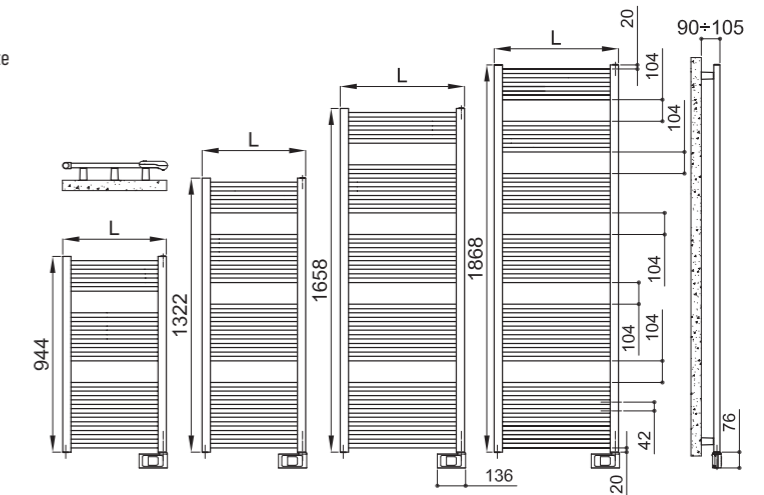

FLAVIO électrique

Code	Prof. mm	Haut. mm	Larg. mm	Masse kg	Puissance Watt	Pts Blanc standard
PRP050G01	30	944	500	10,5	500	463
PRM040G01	30	1322	400	12,4	300	484
PRM050G01	30	1322	500	14,5	750	500
PRL040G01	30	1658	400	15,4	500	525
PRL060G01	30	1658	600	20,3	1000	556

Eco-participation : ECOPART-EL/ECB : 1,75 € HT

Livable sur stock

01 = code couleur Standard Blanc -Pour code couleur différent voir pages 49-50

COULEURS DISPONIBLES :

Série Classic et Série Spéciale + 25% - RAL sur-mesure +40% . Sous réserve de faisabilité

OPTION: TÉLÉCOMMANDE IR
Fournie avec son support mural, contrôle à distance la résistance digitale IR Ref. REELETTRASM40 - 139 pts

Eco-participation - ECOPART-TELEC : 0,12 €