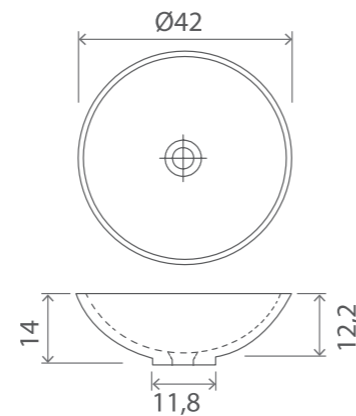

• Sur commande

Vasque ovale blanc mat
L.570 mm x l. 405 mm. H. 145 mm. - Poids : 8,5 kg - Sans trop plein
Blanc mat standard - 5 coloris mat en option

UMBRIA OVAL 49 x 34 cm

Finition	Matériau	Ref.	Pts
Blanc mat	Solid Surface	UMB4934	380

• Sur commande

Vasque ovale blanc mat
L.572 mm x l. 337 mm. H. 178 mm. - Poids : 5,7 kg - Sans trop plein
Blanc mat standard - 5 coloris mat en option

UMBRIA 59 x 35 cm

Finition	Matériau	Ref.	Pts
Blanc mat	Solid Surface	UMB5935	355

Couleur extérieur Solid Surface UMB5935+... 715 •
• Sur commande

BONDES EN OPTION

Écoulement libre	Chrome	ACC050CR	45
Clic clac	Blanc/Couleur	ACC501+...	185 •

• Sur commande

Vasque rectangulaire blanc mat
L.596 mm x l. 353 mm. H. 118 mm. - Poids : 5,7 kg - Sans trop plein
Blanc mat standard - 5 coloris mat en option

Écoulement libre	Chrome	ACC050CR	45
------------------	--------	----------	----

Clic clac	Blanc/Couleur	ACC501+...	185
-----------	---------------	------------	-----

• Sur commande

Vasque ronde blanc mat
Diam.420 mm. H. 140 mm - Poids : 5 kg - Sans trop plein
Blanc mat standard - 5 coloris mat en option