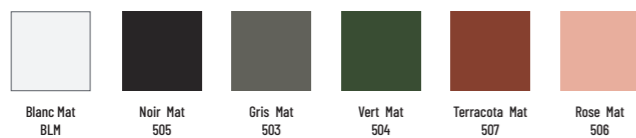

BONDES EN OPTION

Écoulement libre	Chrome	ACC050CR	45
Clic clac	Blanc/Couleur	ACC501+...	185 •

• Sur commande

TOSCANA OVAL 55 x 36 cm

Finition	Matériau	Ref.	Pts
Blanc mat	Solid Surface	TOS55SS	405
Couleur extérieur	Solid Surface	TOS55SS+...	735
100% couleur	Minéral Marbre	TOS55MM+...	530

• Sur commande

BONDES EN OPTION

Écoulement libre	Chrome	ACC050CR	45
Clic clac	Blanc/Couleur	ACC501+...	185

• Sur commande

Vasque ovale blanc mat
L. 550 mm x l. 360 mm. H. 130 mm. - Poids : 7,5 kg - Sans trop plein
Blanc mat standard - 5 coloris mat en option