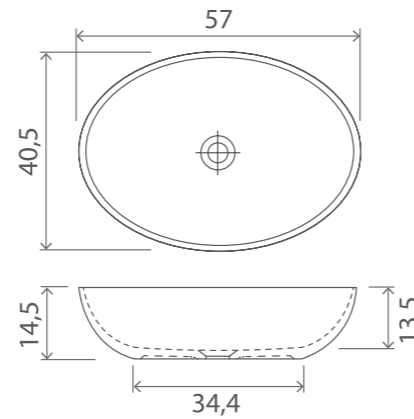

UMBRIA OVAL 57 x 40 cm

Finition	Matériau	Ref.	Pts
Blanc mat	Solid Surface	UMB5740	415

Couleur extérieur Solid Surface UMB5740+... 745 •
• Sur commande

BONDES EN OPTION

Écoulement libre	Chrome	ACC050CR	45
Clic clac	Blanc/Couleur	ACC501+...	185 •

• Sur commande

Vasque ovale blanc mat
L.570 mm x l. 405 mm. H. 145 mm. - Poids : 8,5 kg - Sans trop plein
Blanc mat standard - 5 coloris mat en option

UMBRIA OVAL 49 x 34 cm

Finition	Matériau	Ref.	Pts
Blanc mat	Solid Surface	UMB4934	380

Couleur extérieur Solid Surface UMB4934+... 715 •
• Sur commande

BONDES EN OPTION

Écoulement libre	Chrome	ACC050CR	45
Clic clac	Blanc/Couleur	ACC501+...	185 •

• Sur commande

Vasque ovale blanc mat
L.495 mm x l. 345 mm. H. 150 mm. - Poids : 6,8 kg - Sans trop plein
Blanc mat standard - 5 coloris mat en option

• Sur commande

Vasque ovale blanc mat
L.572 mm x l. 337 mm. H. 178 mm. - Poids : 5,7 kg - Sans trop plein
Blanc mat standard - 5 coloris mat en option

UMBRIA 59 x 35 cm

Finition	Matériau	Ref.	Pts
Blanc mat	Solid Surface	UMB5935	355