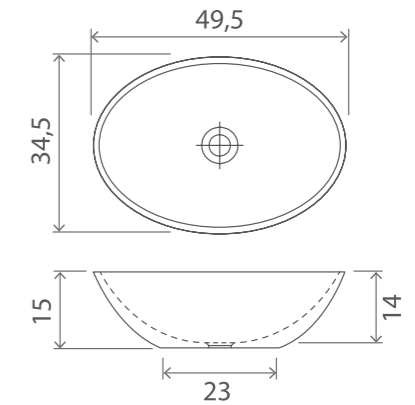

• Sur commande

Vasque ovale blanc mat
L.570 mm x l. 405 mm. H. 145 mm. - Poids : 8,5 kg - Sans trop plein
Blanc mat standard - 5 coloris mat en option

UMBRIA OVAL 49 x 34 cm

Finition	Matériau	Ref.	Pts
Blanc mat	Solid Surface	UMB4934	380

Couleur extérieur Solid Surface UMB4934+... 715 •
• Sur commande

BONDES EN OPTION

Écoulement libre	Chrome	ACC050CR	45
Clic clac	Blanc/Couleur	ACC501+...	185 •

• Sur commande

Vasque ovale blanc mat
L.495 mm x l. 345 mm. H. 150 mm. - Poids : 6,8 kg - Sans trop plein
Blanc mat standard - 5 coloris mat en option

• Sur commande

Vasque ovale blanc mat
L.572 mm x l. 337 mm. H. 178 mm. - Poids : 5,7 kg - Sans trop plein
Blanc mat standard - 5 coloris mat en option

UMBRIA 59 x 35 cm

Finition	Matériau	Ref.	Pts
Blanc mat	Solid Surface	UMB5935	355