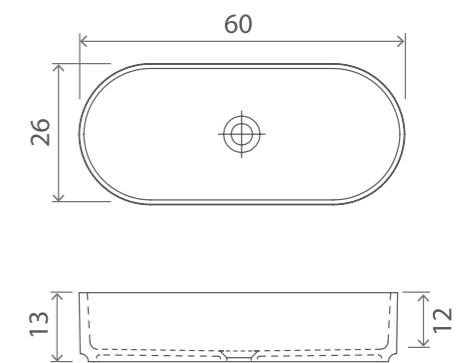

Écoulement libre	Chrome	ACC050CR	45
Clic clac	Blanc/Couleur	ACC501+...	185 •

• Sur commande

Vasque carrée blanc mat
L.370 mm x l. 370 mm. H. 130 mm. - Poids : 6,6 kg - Sans trop plein
Blanc mat standard - 5 coloris mat en option

Vasque ovale blanc mat
L.600 mm x l. 260 mm. H. 130 mm. - Poids : 8 kg - Sans trop plein
Blanc mat standard - 5 coloris mat en option

TOSCANA OVAL 60 x 26 cm

Finition	Matériau	Ref.	Pts
Blanc mat	Solid Surface	TOSOV60SS	425
Couleur extérieur	Solid Surface	TOSOV60SS+...	750 •
Teintée masse	Minéral Marbre	TOSOV60MM+...	550 •

• Sur commande

BONDES EN OPTION

Écoulement libre	Chrome	ACC050CR	45
Clic clac	Blanc/Couleur	ACC501+...	185 •

• Sur commande

Vasque ovale blanc mat
L.400 mm x l. 280 mm. H. 130 mm. - Poids : 6 kg - Sans trop plein
Blanc mat standard - 5 coloris mat en option