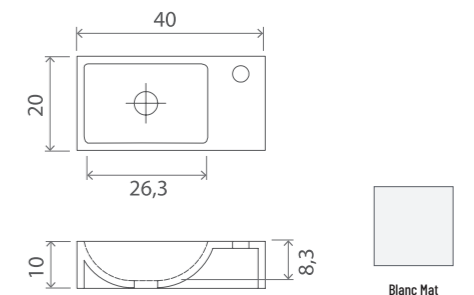

BONDES EN OPTION

Écoulement libre	Chrome	ACC050CR	45

Clic clac	Blanc Mat	ACC501BLM	185

Livraison rapide