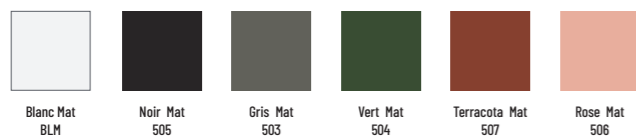

Vasque ovale blanc mat
L.572 mm x l. 337 mm. H. 178 mm. - Poids : 5,7 kg - Sans trop plein
Blanc mat standard - 5 coloris mat en option