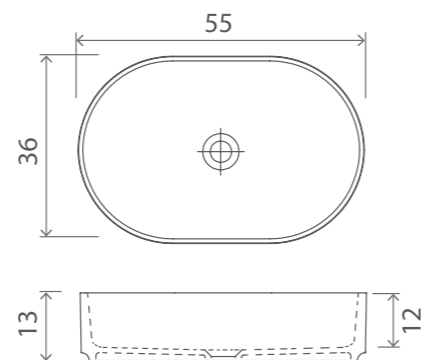

• Sur commande

BONDES EN OPTION

Écoulement libre	Chrome	ACC050CR	45
Clic clac	Blanc/Couleur	ACC501+...	185

• Sur commande

Vasque ovale blanc mat
L. 550 mm x l. 360 mm. H. 130 mm. - Poids : 7,5 kg - Sans trop plein
Blanc mat standard - 5 coloris mat en option