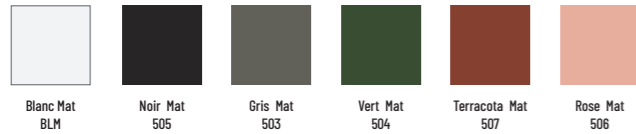

Vasque ovale blanc mat
L.570 mm x l. 405 mm. H. 145 mm. - Poids : 8,5 kg - Sans trop plein
Blanc mat standard - 5 coloris mat en option