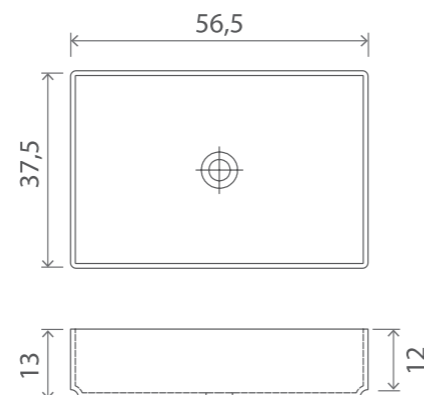

• Sur commande

BONDES EN OPTION

Ecoulement libre	Chrome	ACC050CR	45
Clic clac	Blanc/Couleur	ACC501+...	185 •

• Sur commande

Vasque rectangulaire blanc mat
L.565 mm x l. 375 mm. H. 130 mm. - Poids : 11,3 kg - Sans trop plein
Blanc mat standard - 5 coloris mat en option