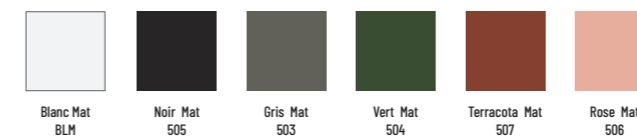

Laquage externe de la vasque

Noir Mat
505

Gris Mat
503

Vert Mat
504

Terracota Mat
507

Rose Mat
506

Coloris Marbre Minéral

Teinté dans la masse

Noir Mat
505

Gris Mat
503

Vert Mat
504

Terracota Mat
507

Rose Mat
506

TOSCANA 56 x 37 cm

Finition	Matériau	Ref.	Pts
Blanc mat	Solid Surface	TOS56SS	495
Couleur extérieur	Solid Surface	TOS56SS+...	820 •
100% couleur	Minéral Marbre	TOS56MM+...	645 •

TOSCANA 60 x 26 cm

Finition	Matériau	Ref.	Pts
Blanc mat	Solid Surface	TOS60SS	445
Couleur extérieur	Solid Surface	TOS60SS+...	775 •
100% couleur	Minéral Marbre	TOS60MM+...	585 •

• Sur commande

BONDES EN OPTION

Ecoulement libre	Chrome	ACC050CR	45
Clic clac	Blanc/Couleur	ACC501+...	185 •

• Sur commande

Vasque rectangulaire blanc mat
L.600 mm x l. 260 mm. H. 130 mm. - Poids : 9,8 kg - Sans trop plein
Blanc mat standard - 5 coloris mat en option