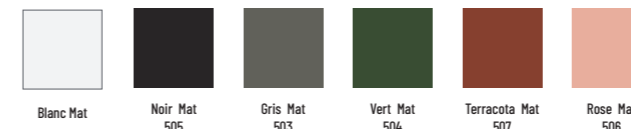

Vasque ovale blanc mat
L.600 mm x l. 260 mm. H. 130 mm. - Poids : 8 kg - Sans trop plein
Blanc mat standard - 5 coloris mat en option