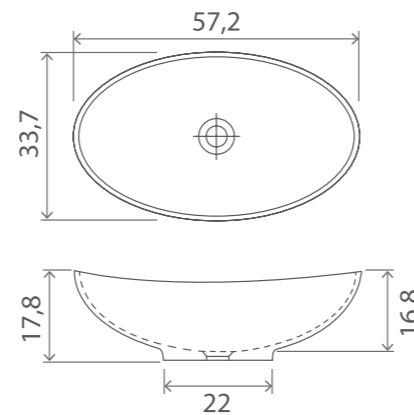

• Sur commande

Vasque ovale blanc mat
L.570 mm x l. 405 mm. H. 145 mm. - Poids : 8,5 kg - Sans trop plein
Blanc mat standard - 5 coloris mat en option

UMBRIA OVAL 49 x 34 cm

Finition	Matériau	Ref.	Pts
Blanc mat	Solid Surface	UMB4934	380

Couleur extérieur Solid Surface UMB4934+... 715 •
• Sur commande

BONDES EN OPTION

Écoulement libre	Chrome	ACC050CR	45
Clic clac	Blanc/Couleur	ACC501+...	185 •

• Sur commande

Vasque ovale blanc mat
L.495 mm x l. 345 mm. H. 150 mm. - Poids : 6,8 kg - Sans trop plein
Blanc mat standard - 5 coloris mat en option

UMBRIA OVAL 57 x 33 cm

Finition	Matériau	Ref.	Pts
Blanc mat	Solid Surface	UMB5733	385

Couleur extérieur Solid Surface UMB5733+... 715 •
• Sur commande

BONDES EN OPTION

Écoulement libre	Chrome	ACC050CR	45
Clic clac	Blanc/Couleur	ACC501+...	185 •

• Sur commande

Vasque ovale blanc mat
L.572 mm x l. 337 mm. H. 178 mm. - Poids : 5,7 kg - Sans trop plein
Blanc mat standard - 5 coloris mat en option

UMBRIA 59 x 35 cm

Finition	Matériau	Ref.	Pts
Blanc mat	Solid Surface	UMB5935	355