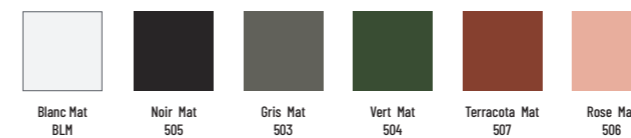

• Sur commande

BONDES EN OPTION

Écoulement libre	Chrome	ACC050CR	45
Clic clac	Blanc/Couleur	ACC501+...	185 •

• Sur commande

Vasque ovale blanc mat
L.400 mm x l. 280 mm. H. 130 mm. - Poids : 6 kg - Sans trop plein
Blanc mat standard - 5 coloris mat en option