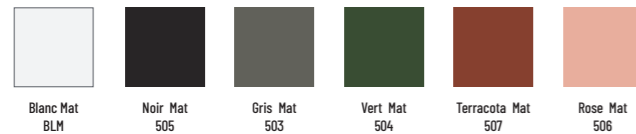

Vasque ronde blanc mat
Diam.420 mm. H. 140 mm - Poids : 5 kg - Sans trop plein
Blanc mat standard - 5 coloris mat en option