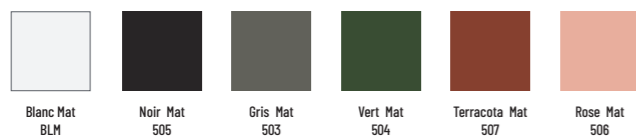

Laquage externe de la vasque

Noir Mat
505

Gris Mat
503

Vert Mat
504

Terracota Mat
507

Rose Mat
506

Coloris Marbre Minéral

Teinté dans la masse

Noir Mat
505

Gris Mat
503

Vert Mat
504

Terracota Mat
507

Rose Mat
506

TOSCANA 56 x 37 cm

Finition	Matériau	Ref.	Pts
Blanc mat	Solid Surface	TOS56SS	495
Couleur extérieur	Solid Surface	TOS56SS+...	820 •
100% couleur	Minéral Marbre	TOS56MM+...	645 •

• Sur commande

BONDES EN OPTION

Ecoulement libre	Chrome	ACC050CR	45
Clic clac	Blanc/Couleur	ACC501+...	185 •

• Sur commande

Vasque rectangulaire blanc mat
L.565 mm x l. 375 mm. H. 130 mm. - Poids : 11,3 kg - Sans trop plein
Blanc mat standard - 5 coloris mat en option

TOSCANA 60 x 26 cm

Finition	Matériau	Ref.	Pts
Blanc mat	Solid Surface	TOS60SS	445
Couleur extérieur	Solid Surface	TOS60SS+...	775 •
100% couleur	Minéral Marbre	TOS60MM+...	585 •

• Sur commande

BONDES EN OPTION