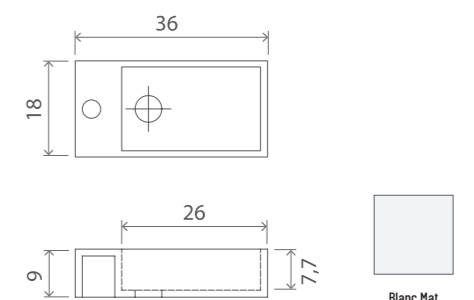

BONDES EN OPTION

Écoulement libre	Chrome	ACC050CR	45

Clic clac	Blanc Mat	ACC501BLM	185

Livraison rapide