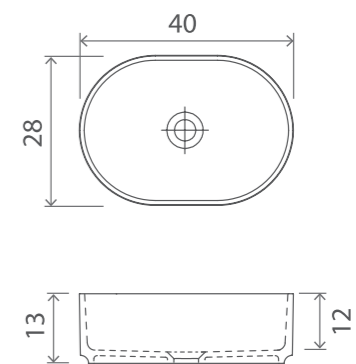

BONDES EN OPTION

Écoulement libre	Chrome	ACC050CR	45
Clic clac	Blanc/Couleur	ACC501+...	185 •

• Sur commande