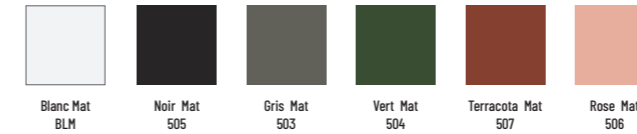

Couleur extérieur Solid Surface UMB4934+... 715 •
• Sur commande

BONDES EN OPTION

Écoulement libre	Chrome	ACC050CR	45
Clic clac	Blanc/Couleur	ACC501+...	185 •

• Sur commande

Vasque ovale blanc mat
L.495 mm x l. 345 mm. H. 150 mm. - Poids : 6,8 kg - Sans trop plein
Blanc mat standard - 5 coloris mat en option