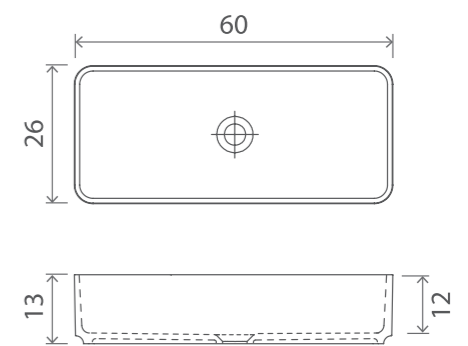

Ecoulement libre	Chrome	ACC050CR	45
Clic clac	Blanc/Couleur	ACC501+...	185 •

• Sur commande

Vasque rectangulaire blanc mat
L.600 mm x l. 260 mm. H. 130 mm. - Poids : 9,8 kg - Sans trop plein
Blanc mat standard - 5 coloris mat en option