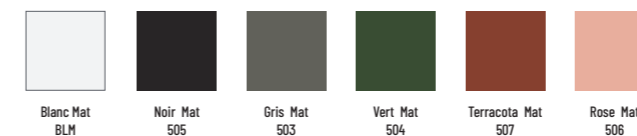

Couleur extérieur Solid Surface UMB5935+... 715 •
• Sur commande

BONDES EN OPTION

Écoulement libre	Chrome	ACC050CR	45
Clic clac	Blanc/Couleur	ACC501+...	185 •

• Sur commande

Vasque rectangulaire blanc mat
L.596 mm x l. 353 mm. H. 118 mm. - Poids : 5,7 kg - Sans trop plein
Blanc mat standard - 5 coloris mat en option

UMBRIA ROUND 42 cm

Finition	Matériau	Ref.	Pts
Blanc mat	Solid Surface	UMB42	355

Couleur extérieur	Solid Surface	UMB42+...	685
-------------------	---------------	-----------	-----

• Sur commande

BONDES EN OPTION