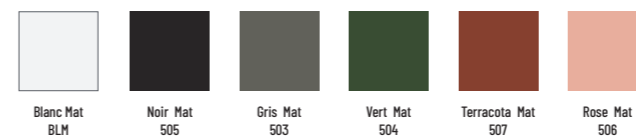

Vasque ronde blanc mat
Diam. 400 mm. - Poids : 8 kg - Sans trop plein
Blanc mat standard - 5 coloris mat en option