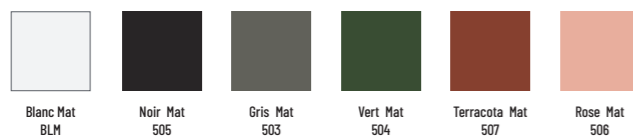

TOSCANA 60 x 26 cm

Finition	Matériau	Ref.	Pts
Blanc mat	Solid Surface	TOS60SS	445
Couleur extérieur	Solid Surface	TOS60SS+...	775 •
100% couleur	Minéral Marbre	TOS60MM+...	585 •

• Sur commande

BONDES EN OPTION

TOSCANA 37 x 37 cm

Finition	Matériau	Ref.	Pts
Blanc mat	Solid Surface	TOS37SS	395
Couleur extérieur	Solid Surface	TOS37SS+...	730 •
100% couleur	Minéral Marbre	TOS37MM+...	525 •

• Sur commande

BONDES EN OPTION

Écoulement libre	Chrome	ACC050CR	45
Clic clac	Blanc/Couleur	ACC501+...	185 •

• Sur commande

Vasque carrée blanc mat
L.370 mm x l. 370 mm. H. 130 mm. - Poids : 6,6 kg - Sans trop plein
Blanc mat standard - 5 coloris mat en option