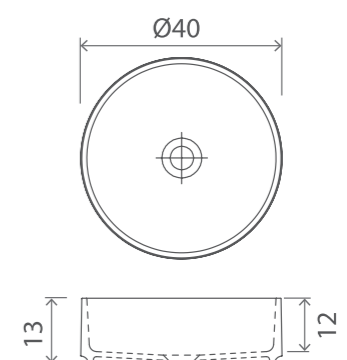

• Sur commande

BONDES EN OPTION

Écoulement libre	Chrome	ACC050CR	45
Clic clac	Blanc/Couleur	ACC501+...	185

• Sur commande

Vasque ovale blanc mat
L. 550 mm x l. 360 mm. H. 130 mm. - Poids : 7,5 kg - Sans trop plein
Blanc mat standard - 5 coloris mat en option

Écoulement libre	Chrome	ACC050CR	45
Clic clac	Blanc/Couleur	ACC501+...	185

• Sur commande

Vasque ronde blanc mat
Diam. 400 mm. - Poids : 8 kg - Sans trop plein
Blanc mat standard - 5 coloris mat en option

• Sur commande

Vasque ovale blanc mat
L.570 mm x l. 405 mm. H. 145 mm. - Poids : 8,5 kg - Sans trop plein
Blanc mat standard - 5 coloris mat en option

UMBRIA OVAL 49 x 34 cm

Finition	Matériau	Ref.	Pts
Blanc mat	Solid Surface	UMB4934	380