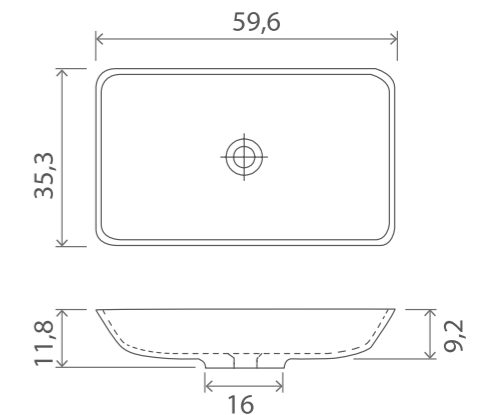

• Sur commande

Vasque ovale blanc mat
L.570 mm x l. 405 mm. H. 145 mm. - Poids : 8,5 kg - Sans trop plein
Blanc mat standard - 5 coloris mat en option

UMBRIA OVAL 49 x 34 cm

Finition	Matériau	Ref.	Pts
Blanc mat	Solid Surface	UMB4934	380

• Sur commande

Vasque ovale blanc mat
L.572 mm x l. 337 mm. H. 178 mm. - Poids : 5,7 kg - Sans trop plein
Blanc mat standard - 5 coloris mat en option

UMBRIA 59 x 35 cm

Finition	Matériau	Ref.	Pts
Blanc mat	Solid Surface	UMB5935	355

Couleur extérieur Solid Surface UMB5935+... 715 •
• Sur commande

BONDES EN OPTION

Écoulement libre	Chrome	ACC050CR	45
Clic clac	Blanc/Couleur	ACC501+...	185 •

• Sur commande

Vasque rectangulaire blanc mat
L.596 mm x l. 353 mm. H. 118 mm. - Poids : 5,7 kg - Sans trop plein
Blanc mat standard - 5 coloris mat en option