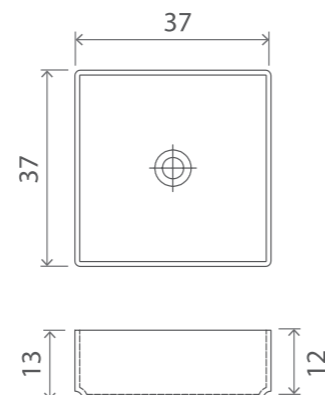

Écoulement libre	Chrome	ACC050CR	45
Clic clac	Blanc/Couleur	ACC501+...	185 •

• Sur commande

Vasque carrée blanc mat
L.370 mm x l. 370 mm. H. 130 mm. - Poids : 6,6 kg - Sans trop plein
Blanc mat standard - 5 coloris mat en option