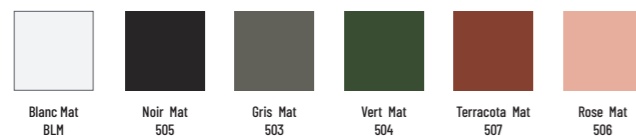

Vasque ronde blanc mat
Diam.400 mm. H. 145 mm. - Poids : 5 kg - Sans trop plein
Blanc mat standard - 5 coloris mat en option