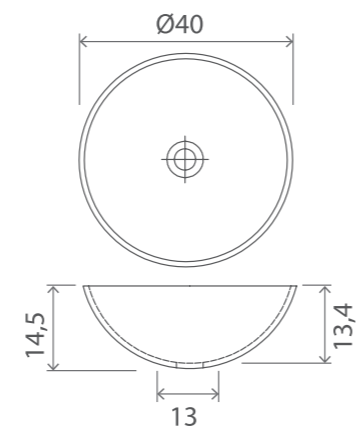

• Sur commande

Vasque ovale blanc mat
L.572 mm x l. 337 mm. H. 178 mm. - Poids : 5,7 kg - Sans trop plein
Blanc mat standard - 5 coloris mat en option

UMBRIA 59 x 35 cm

Finition	Matériau	Ref.	Pts
Blanc mat	Solid Surface	UMB5935	355

Écoulement libre	Chrome	ACC050CR	45
------------------	--------	----------	----

Clic clac	Blanc/Couleur	ACC501+...	185
-----------	---------------	------------	-----

• Sur commande

Vasque ronde blanc mat
Diam.420 mm. H. 140 mm - Poids : 5 kg - Sans trop plein
Blanc mat standard - 5 coloris mat en option

Écoulement libre	Chrome	ACC050CR	45
------------------	--------	----------	----

Clic clac	Blanc/Couleur	ACC501+...	185
-----------	---------------	------------	-----

• Sur commande

Vasque ronde blanc mat
Diam.400 mm. H. 145 mm. - Poids : 5 kg - Sans trop plein
Blanc mat standard - 5 coloris mat en option

VENEZIA 40

Lave-mains en Solid Surface blanc mat

Installation : suspendu ou à poser
Dim : 40 x 20 x h 10 cm. - 4 côtés finis
Trou pour robinet
Kit de fixation murale non inclus - Non réversible
Poids : 5 kg