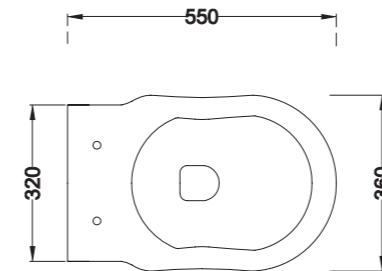

Finition	Ref.	Pts
Blanc brillant	SANDW10	595

• Sur commande