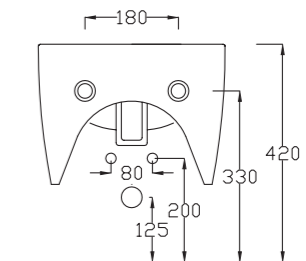

Finition	Ref.	Pts
Blanc brillant	SANW241	335
Blanc mat	SANW241.006	475 •
Noir mat	SANW241.026	475 •

• Sur commande

Coloris finition mat