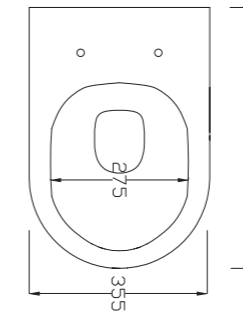

Finition	Ref.	Pts
Blanc brillant	SANWR30	475
Blanc mat	SANWR30.006	695 •
Noir mat	SANWR30.026	695 •

• Sur commande