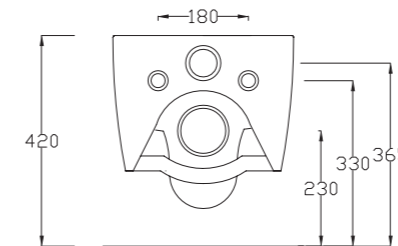

Finition	Ref.	Pts
Blanc brillant	SANWR30	475
Blanc mat	SANWR30.006	695 •
Noir mat	SANWR30.026	695 •

• Sur commande