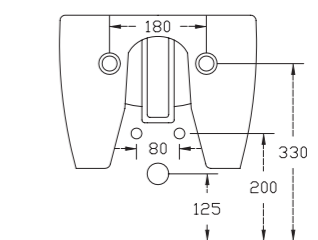

Livré avec kit de fixations

Finition	Ref.	Pts
Blanc brillant	SANDW10	595

• Sur commande

Bidet céramique blanc brillant
avec trop plein, trou pour robinetterie.
Poids 15 kg.

Livré avec kit de fixations

Finition	Ref.	Pts
Blanc brillant	SANDW14	390