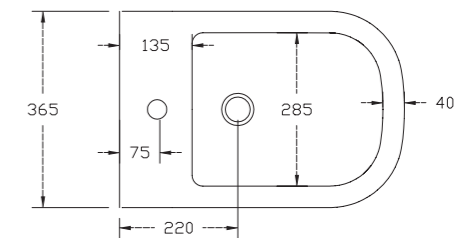

Livré avec kit de fixations

Finition	Ref.	Pts
Blanc brillant	SANDW10	595

• Sur commande

Bidet céramique blanc brillant
avec trop plein, trou pour robinetterie.
Poids 15 kg.

Livré avec kit de fixations

Finition	Ref.	Pts
Blanc brillant	SANDW14	390