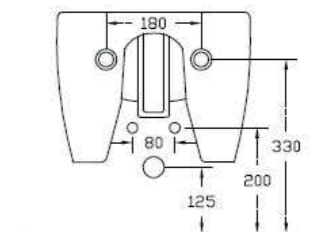

Finition	Ref.	Pts
Blanc brillant	SANFAW14	340
Couleur mate	SANFAW14 +...	510 •

• Sur commande