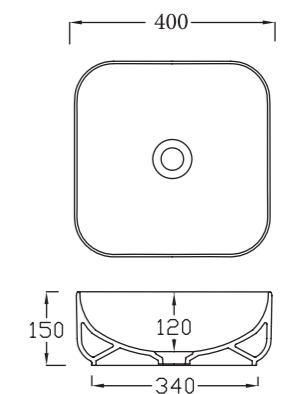

Coloris mat

Bianco Mat 006	Nero Mat 026	Grigio Mat 053	Marrone Mat 096	Verde Mat 052	Rosa Mat 097	Cioccolato Mat 122	Nocciola Mat 123	Senape Mat 121

GIO 40 x 40 cm

Vasque céramique carrée à poser
Dim. 400 x 400 x H.150 mm.
Poids : 9,5 kg
Sans trop plein
Blanc brillant standard
9 coloris mat en option

KIUB 51x46 cm

Vasque céramique rectangulaire à poser ou suspendu
Dim. 510 x 460 x H.120 mm.
Poids : 14 kg
Avec trop plein
Blanc brillant standard
9 coloris mat en option

Finition	Ref.	Pts
Blanc brillant	KIUB50	240