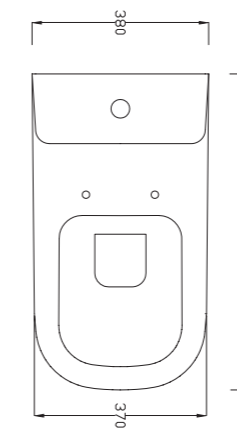

• Sur commande

CORFOU

Pack WC à poser céramique blanc brillant, **sans bride**, abattant slim soft close, charnière en acier inoxydable, sortie horizontale. Poids 47 kg.

Livré avec kit de fixations

Finition	Ref.	Pts
Blanc brillant	SANFAR12	840