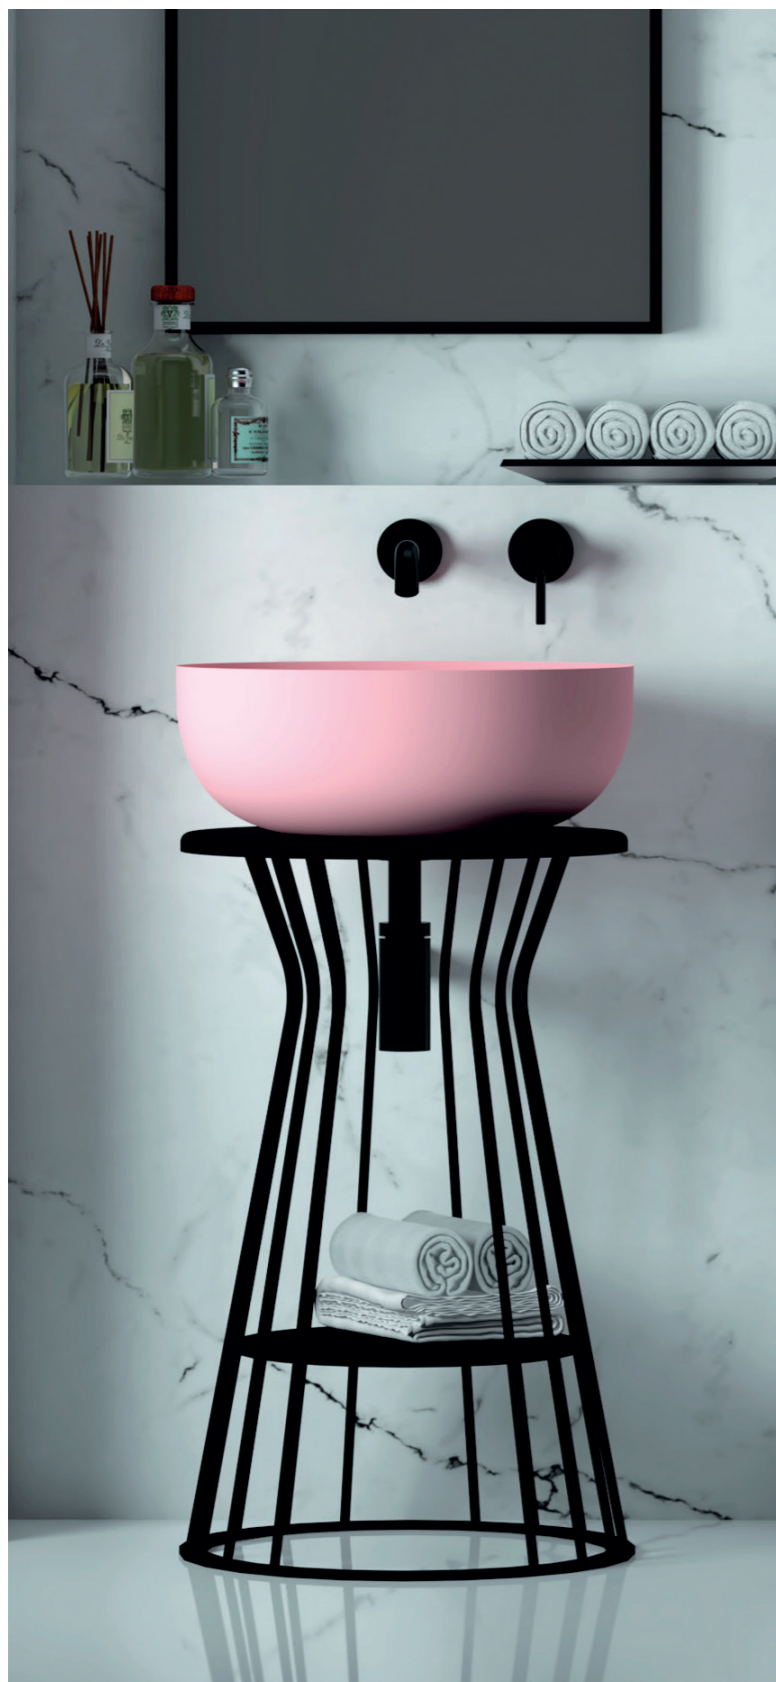

Vous référer aux échantillons matières

SPHERA Diam. 44 - H 17 cm

Vasque céramique ronde
Diam. 440 mm x H. 170 mm.
Poids : 10 kg
Sans trop plein
Blanc brillant standard
9 coloris mat en option

Finition	Ref.	Pts
Blanc brillant	SP4417	305
Couleurs mates	SP4417 +...	460

Coloris mat

SPHERA Diam. 44 - H 22 cm

Vasque céramique ronde
Diam. 440 mm x H. 220 mm.
Poids : 14 kg
Sans trop plein
Blanc brillant standard
9 coloris mat en option

Finition	Ref.	Pts
Blanc brillant	SP4422	355
Couleurs mates	SP4422 +...	535