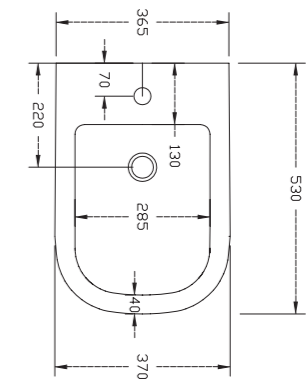

• Sur commande

CORFOU

Pack WC à poser céramique blanc brillant, **sans bride**, abattant slim soft close, charnière en acier inoxydable, sortie horizontale. Poids 47 kg.

Livré avec kit de fixations

Finition	Ref.	Pts
Blanc brillant	SANFAR12	840

• Sur commande

Bidet céramique à poser blanc brillant avec trop plein, trou pour robinetterie. Poids 22 kg.

Livré avec kit de fixations

Finition	Ref.	Pts
Blanc brillant	SANFA14	360

• Sur commande

APPROSINE[®]