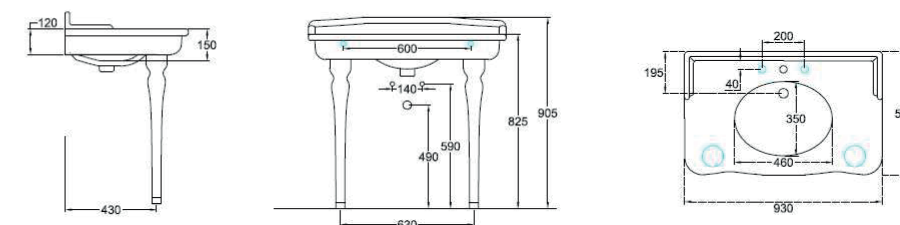

Couleurs mates ACC0125 +... 130

+... Préciser le code couleur à la suite de la ref.

• Sur commande

Coloris mat

KAVALA 112

Console céramique blanc brillant
Pose sur 4 pieds
Dim. 1120 x 630 x H.825 mm.
Poids vasque céramique : 45,5 kg
Poids unitaire pied céramique : 3,5 kg
Avec trop plein

Type	Ref.	Pts
Vasque	KAV112	530
Pied/unité	KAV35	195

Sur commande

Console

Pieds x4

KAVALA 93

Console céramique blanc brillant
Pose semi-suspendue avec 2 pieds
Dim. 930 x 630 x H.825 mm.
Poids vasque céramique : 36 kg
Poids unitaire pied céramique : 3,5 kg
Avec trop plein

Type	Ref.	Pts
Vasque	KAV93	495
Pied/unité	KAV35	165

Sur commande

Console

Pieds x2

CIVITA

Cuvette céramique blanc brillant, **sans bride**,
abattant slim soft close, charnière en acier inoxydable.
Poids 25 kg.