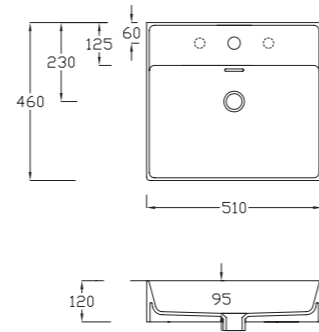

KIUB 51x46 cm

Vasque céramique rectangulaire à poser ou suspendu
Dim. 510 x 460 x H.120 mm.
Poids : 14 kg
Avec trop plein
Blanc brillant standard
9 coloris mat en option

Finition	Ref.	Pts
Blanc brillant	KIUB50	240

+... Préciser le code couleur à la suite de la ref.

• Sur commande

Coloris mat

KIUB 61x46 cm

Vasque céramique rectangulaire à poser ou suspendu
Dim. 610 x 460 x H.120 mm.
Poids : 15 kg
Avec trop plein
Blanc brillant standard
9 coloris mat en option