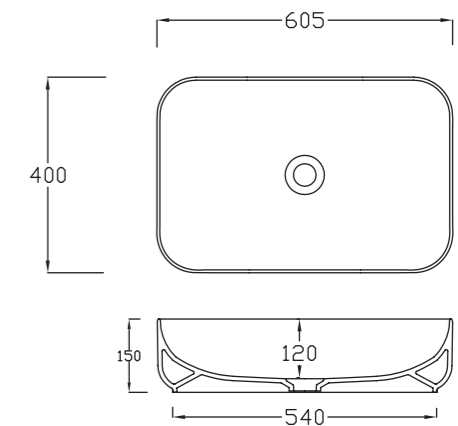

Vous référer aux échantillons matières

SPHERA Diam. 44 - H 17 cm

Vasque céramique ronde
Diam. 440 mm x H. 170 mm.
Poids : 10 kg
Sans trop plein
Blanc brillant standard
9 coloris mat en option

Finition	Ref.	Pts
Blanc brillant	SP4417	305
Couleurs mates	SP4417 +...	460

Coloris mat

GIO Diam. 42 cm

Vasque céramique ovale à poser
Diam. 420 x H.150 mm.
Poids : 7,5 kg
Sans trop plein
Blanc brillant standard
9 coloris mat en option

Finition	Ref.	Pts
Blanc brillant	GIO42E	275
Coloris mates	GIO42E +...	410

Coloris mat

GIO 60x40 cm

Vasque céramique rectangulaire à poser
Dim. 605 x 400 x H.150 mm.
Poids : 13 kg
Sans trop plein
Blanc brillant standard
9 coloris mat en option

Bonde clic clac et ecolement libre		
Finition	Ref.	Pts
Blanc brillant	GIO40E	305
Coloris mates	GIO40E +...	460

Coloris mat

Bianco Mat 006	Nero Mat 026	Grigio Mat 053	Marrone Mat 096	Verde Mat 052	Rosa Mat 097	Cioccolato Mat 122	Nocciola Mat 123	Senape Mat 121

GIO 40 x 40 cm

Vasque céramique carrée à poser
Dim. 400 x 400 x H.150 mm.
Poids : 9,5 kg
Sans trop plein
Blanc brillant standard
9 coloris mat en option