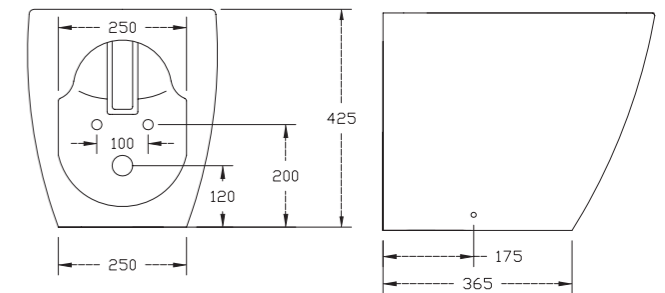

Finition	Ref.	Pts
Blanc brillant	SANFA14	360

• Sur commande