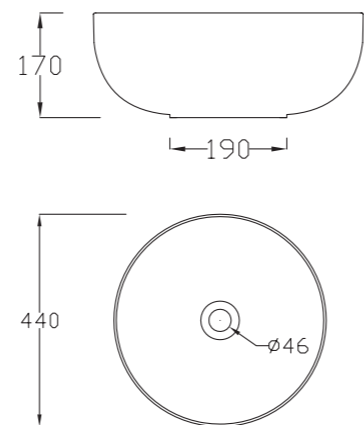

Vous référer aux échantillons matières

SPHERA Diam. 44 - H 17 cm

Vasque céramique ronde
Diam. 440 mm x H. 170 mm.
Poids : 10 kg
Sans trop plein
Blanc brillant standard
9 coloris mat en option

Finition	Ref.	Pts
Blanc brillant	SP4417	305
Couleurs mates	SP4417 +...	460

Coloris mat

SPHERA Diam. 44 - H 22 cm

Vasque céramique ronde
Diam. 440 mm x H. 220 mm.
Poids : 14 kg
Sans trop plein
Blanc brillant standard
9 coloris mat en option

Finition	Ref.	Pts
Blanc brillant	SP4422	355
Couleurs mates	SP4422 +...	535

Coloris mat

GIO 60x40 cm

Vasque céramique ovale à poser
Dim. 600 x 400 x H.150 mm.
Poids : 14 kg
Sans trop plein
Blanc brillant standard
9 coloris mat en option

Finition	Ref.	Pts
Blanc brillant	GIO60E	305
Coloris mates	GIO60E +...	460

KIUB 51x46 cm

Vasque céramique rectangulaire à poser ou suspendu
Dim. 510 x 460 x H.120 mm.
Poids : 14 kg
Avec trop plein
Blanc brillant standard
9 coloris mat en option

Finition	Ref.	Pts
Blanc brillant	KIUB50	240