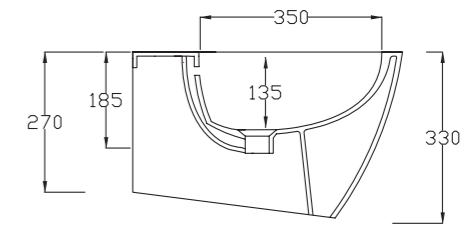

Finition	Ref.	Pts
Blanc brillant	SANW241	335
Blanc mat	SANW241.006	475 •
Noir mat	SANW241.026	475 •

• Sur commande

Coloris finition mat