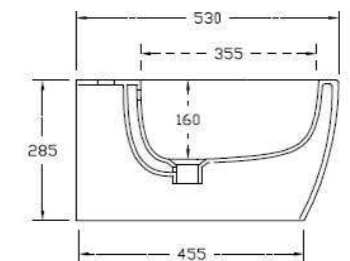

Finition	Ref.	Pts
Blanc brillant	SANFAW14	340
Couleur mate	SANFAW14 +...	510 •

• Sur commande