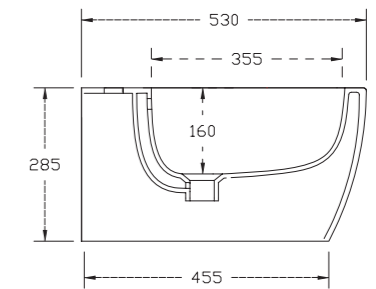

Livré avec kit de fixations

Finition	Ref.	Pts
Blanc brillant	SANDW10	595

• Sur commande

Bidet céramique blanc brillant
avec trop plein, trou pour robinetterie.
Poids 15 kg.

Livré avec kit de fixations

Finition	Ref.	Pts
Blanc brillant	SANDW14	390