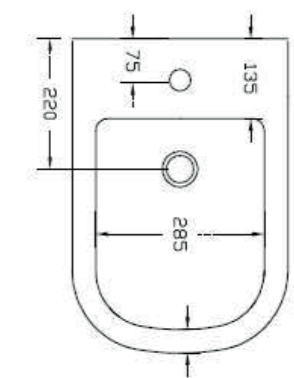

Finition	Ref.	Pts
Blanc brillant	SANFAW14	340
Couleur mate	SANFAW14 +...	510 •

• Sur commande