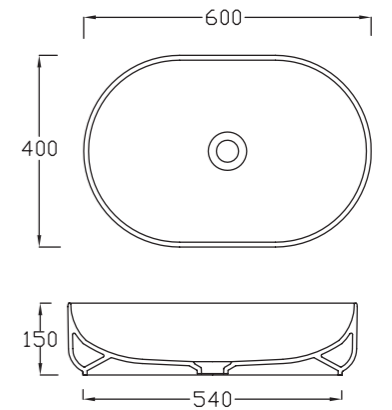

Vous référer aux échantillons matières

SPHERA Diam. 44 - H 17 cm

Vasque céramique ronde
Diam. 440 mm x H. 170 mm.
Poids : 10 kg
Sans trop plein
Blanc brillant standard
9 coloris mat en option

Finition	Ref.	Pts
Blanc brillant	SP4417	305
Couleurs mates	SP4417 +...	460

Coloris mat

SPHERA Diam. 44 - H 22 cm

Vasque céramique ronde
Diam. 440 mm x H. 220 mm.
Poids : 14 kg
Sans trop plein
Blanc brillant standard
9 coloris mat en option

Finition	Ref.	Pts
Blanc brillant	SP4422	355
Couleurs mates	SP4422 +...	535

Coloris mat

GIO 60x40 cm

Vasque céramique ovale à poser
Dim. 600 x 400 x H.150 mm.
Poids : 14 kg
Sans trop plein
Blanc brillant standard
9 coloris mat en option

Finition	Ref.	Pts
Blanc brillant	GIO60E	305
Coloris mates	GIO60E +...	460

Coloris mat

GIO Diam. 42 cm

Vasque céramique ovale à poser
Diam. 420 x H.150 mm.
Poids : 7,5 kg
Sans trop plein
Blanc brillant standard
9 coloris mat en option

Finition	Ref.	Pts
Blanc brillant	GIO42E	275
Coloris mates	GIO42E +...	410