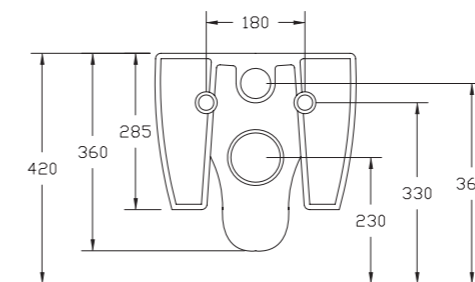

Finition	Ref.	Pts
Blanc brillant	SANFAWR20	490
Couleur mate	SANFAWR20 +...	740 •

• Sur commande