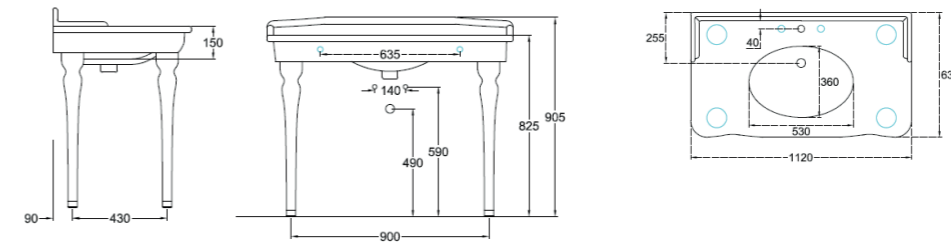

KAVALA 112

Console céramique blanc brillant
Pose sur 4 pieds
Dim. 1120 x 630 x H.825 mm.
Poids vasque céramique : 45,5 kg
Poids unitaire pied céramique : 3,5 kg
Avec trop plein

Type	Ref.	Pts
Vasque	KAV112	530
Pied/unité	KAV35	195

Sur commande

Console

KAVALA 93

Console céramique blanc brillant
Pose semi-suspendue avec 2 pieds
Dim. 930 x 630 x H.825 mm.
Poids vasque céramique : 36 kg
Poids unitaire pied céramique : 3,5 kg
Avec trop plein

Type	Ref.	Pts
Vasque	KAV93	495
Pied/unité	KAV35	165

Sur commande