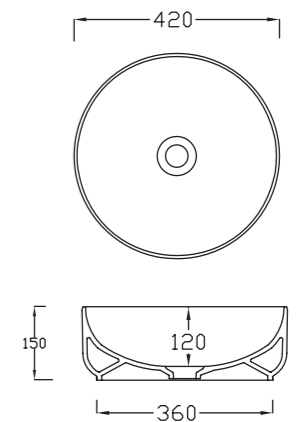

Finition	Ref.	Pts
Blanc brillant	GIO42E	275
Coloris mates	GIO42E +...	410

+... Préciser le code couleur à la suite de la ref.
• Sur commande

Bonde clic clac et ecoulement libre		
Finition	Ref.	Pts
Blanc brillant	ACC0125	115
Coloris mates	ACC0125 +...	130

+... Préciser le code couleur à la suite de la ref.
• Sur commande

Coloris mat