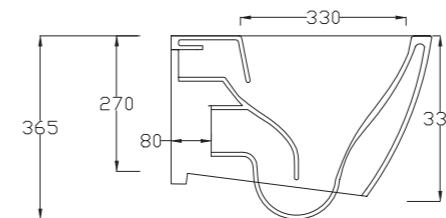

Finition	Ref.	Pts
Blanc brillant	SANWR30	475
Blanc mat	SANWR30.006	695 •
Noir mat	SANWR30.026	695 •

• Sur commande