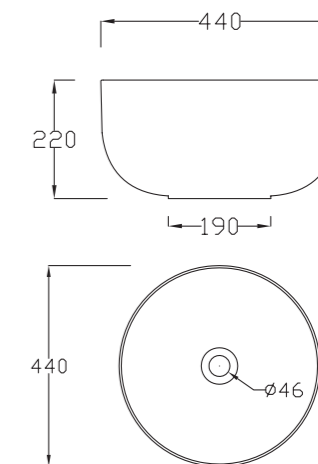

Vous référer aux échantillons matières

SPHERA Diam. 44 - H 17 cm

Vasque céramique ronde
Diam. 440 mm x H. 170 mm.
Poids : 10 kg
Sans trop plein
Blanc brillant standard
9 coloris mat en option

Finition	Ref.	Pts
Blanc brillant	SP4417	305
Couleurs mates	SP4417 +...	460

Coloris mat

SPHERA Diam. 44 - H 22 cm

Vasque céramique ronde
Diam. 440 mm x H. 220 mm.
Poids : 14 kg
Sans trop plein
Blanc brillant standard
9 coloris mat en option

Finition	Ref.	Pts
Blanc brillant	SP4422	355
Couleurs mates	SP4422 +...	535

Coloris mat

GIO 60x40 cm

Vasque céramique ovale à poser
Dim. 600 x 400 x H.150 mm.
Poids : 14 kg
Sans trop plein
Blanc brillant standard
9 coloris mat en option

Finition	Ref.	Pts
Blanc brillant	GIO60E	305
Coloris mates	GIO60E +...	460