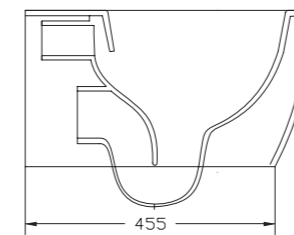

Finition	Ref.	Pts
Blanc brillant	SANFAWR20	490
Couleur mate	SANFAWR20 +...	740 •

• Sur commande