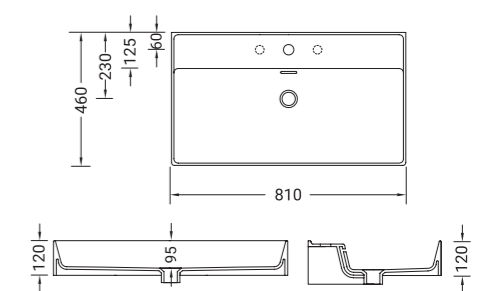

Couleurs mates ACC0125 +... 130

+... Préciser le code couleur à la suite de la ref.

• Sur commande

Coloris mat

KIUB 81x46 cm

Vasque céramique rectangulaire à poser ou suspendu
Dim. 810 x 460 x H.120 mm.
Poids : 21 kg
Avec trop plein
Blanc brillant standard
9 coloris mat en option

Couleurs mates ACC0125 +... 130

+... Préciser le code couleur à la suite de la ref.

• Sur commande

Coloris mat

KAVALA 112

Console céramique blanc brillant
Pose sur 4 pieds
Dim. 1120 x 630 x H.825 mm.
Poids vasque céramique : 45,5 kg
Poids unitaire pied céramique : 3,5 kg
Avec trop plein