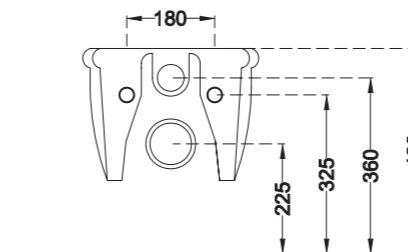

Finition	Ref.	Pts
Blanc brillant	SANDW10	595

• Sur commande