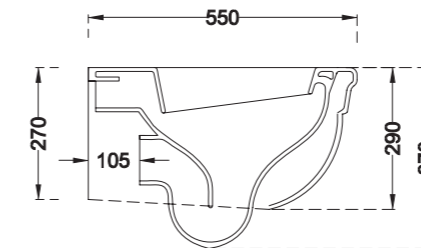

Livré avec kit de fixations

Finition	Ref.	Pts
Blanc brillant	SANFAWR20	490
Couleur mate	SANFAWR20 +...	740 •

• Sur commande

Bidet céramique blanc brillant
avec trop plein, trou pour robinetterie.
Poids 23 kg.

Livré avec kit de fixations

Finition	Ref.	Pts
Blanc brillant	SANFAW14	340
Couleur mate	SANFAW14 +...	510 •

• Sur commande

KAVALKA

Cuvette céramique blanc brillant, **sans bride**,
abattant slim soft close, charnières en acier inoxydable chromées.
Poids 15 kg.

Livré avec kit de fixations

Finition	Ref.	Pts
Blanc brillant	SANDW10	595

• Sur commande

Bidet céramique blanc brillant
avec trop plein, trou pour robinetterie.
Poids 15 kg.

Livré avec kit de fixations

Finition	Ref.	Pts
Blanc brillant	SANDW14	390