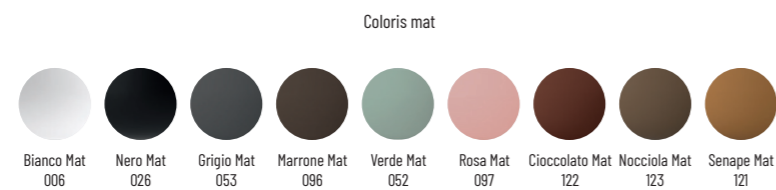

+... Préciser le code couleur à la suite de la ref. • Sur commande

Coloris mat

Bianco Mat 006	Nero Mat 026	Grigio Mat 053	Marrone Mat 096	Verde Mat 052	Rosa Mat 097	Cioccolato Mat 122	Nocciola Mat 123	Senape Mat 121

Livré avec kit de fixations

Finition	Ref.	Pts
Blanc brillant	SANW241	335
Blanc mat	SANW241.006	475 •
Noir mat	SANW241.026	475 •

• Sur commande

Coloris finition mat

CORFOU

Cuvette céramique blanc brillant, **sans bride**,
abattant slim soft close, charnière en acier inoxydable.
Poids 25 kg.