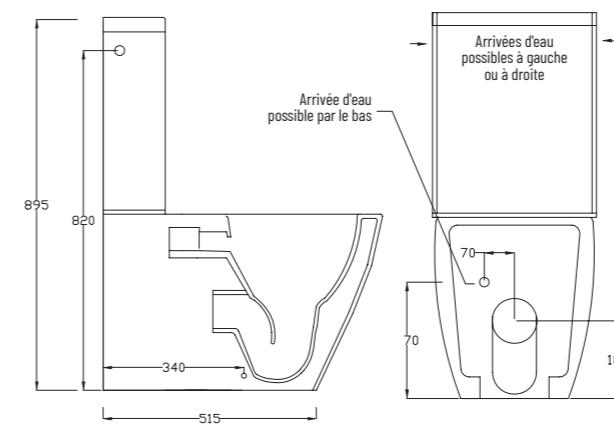

• Sur commande

CORFOU

Pack WC à poser céramique blanc brillant, **sans bride**, abattant slim soft close, charnière en acier inoxydable, sortie horizontale. Poids 47 kg.

Livré avec kit de fixations

Finition	Ref.	Pts
Blanc brillant	SANFAR12	840

• Sur commande

Bidet céramique à poser blanc brillant avec trop plein, trou pour robinetterie. Poids 22 kg.

Livré avec kit de fixations

Finition	Ref.	Pts
Blanc brillant	SANFA14	360

• Sur commande

APPROSINE[®]