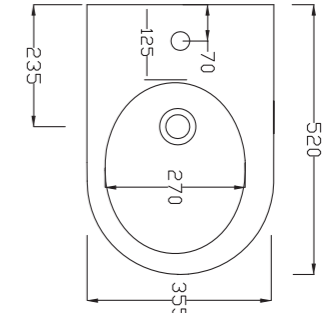

Finition	Ref.	Pts
Blanc brillant	SANW241	335
Blanc mat	SANW241.006	475 •
Noir mat	SANW241.026	475 •

• Sur commande

Coloris finition mat