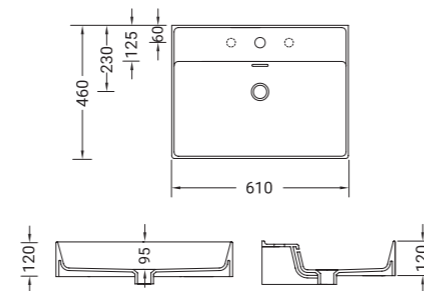

+... Préciser le code couleur à la suite de la ref.

• Sur commande

Coloris mat

KIUB 61x46 cm

Vasque céramique rectangulaire à poser ou suspendu
Dim. 610 x 460 x H.120 mm.
Poids : 15 kg
Avec trop plein
Blanc brillant standard
9 coloris mat en option

Couleurs mates ACC0125 +... 130

+... Préciser le code couleur à la suite de la ref.

• Sur commande

Coloris mat

KIUB 81x46 cm

Vasque céramique rectangulaire à poser ou suspendu
Dim. 810 x 460 x H.120 mm.
Poids : 21 kg
Avec trop plein
Blanc brillant standard
9 coloris mat en option