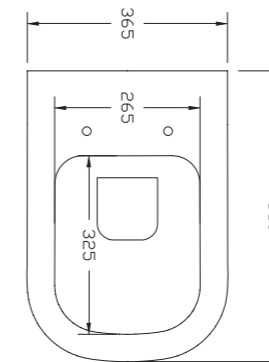

Finition	Ref.	Pts
Blanc brillant	SANFAWR20	490
Couleur mate	SANFAWR20 +...	740 •

• Sur commande