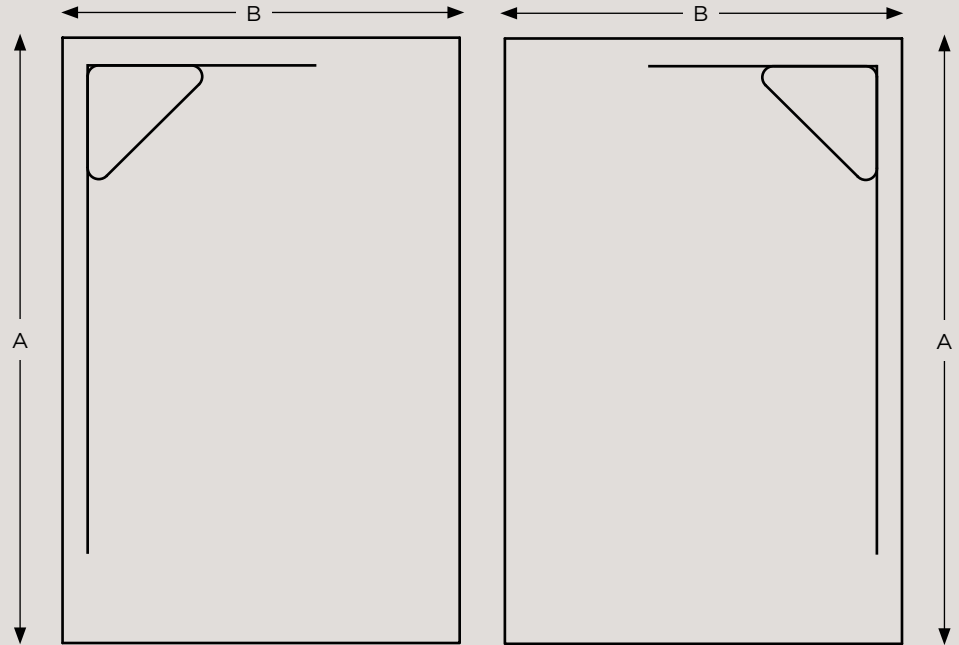

Delta

Shower tray | Receveur de douche | Piatto doccia
Duschwanne | Plato de ducha | Tuš pladenj

TEXTURES | FINITURE | TEXTURAS | OBERFLÄCHEN | TEKSTURE

A 900 - 1800 | B 800-1000

Class C | PN 24 | Classe 3

STANDARD COLOURS | COULEURS STANDARDS | COLORI DI SERIE
STANDARDFARBEN | COLORES ESTÁNDAR | STANDARDNE BOJE

SPECIAL COLOURS | COULEURS SPÉCIALES | COLORI SPECIALI
SPEZIALFARBEN | COLORES ESPECIALES | POSEBNE BOJE

213 RAL