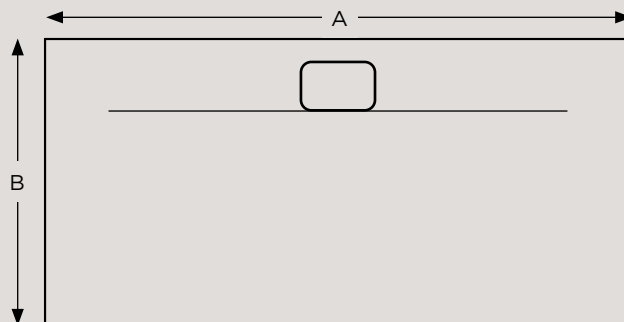

# Radiance Lateral

Shower tray | Receveur de douche | Piatto doccia  
Duschwanne | Plato de ducha | Tuš pladenj

TEXTURES | FINITURE | TEXTURAS | OBERFLÄCHEN | TEKSTURE

PIZARRA

A 900-1800 | B 700-900

Class C | PN 24 | Classe 3