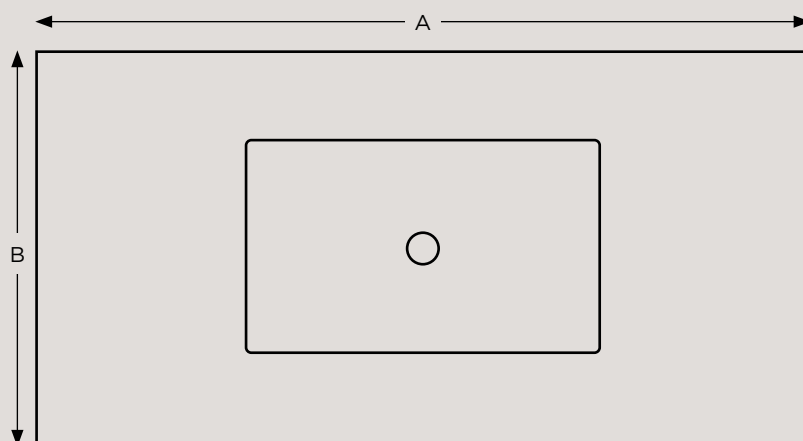

STANDARD COLOURS | COULEURS STANDARDS | COLORI DI SERIE
STANDARDFARBEN | COLORES ESTÁNDAR | STANDARDNE BOJE

SPECIAL COLOURS | COULEURS SPÉCIALES | COLORI SPECIALI
SPEZIALFARBEN | COLORES ESPECIALES | POSEBNE BOJE

213 RAL