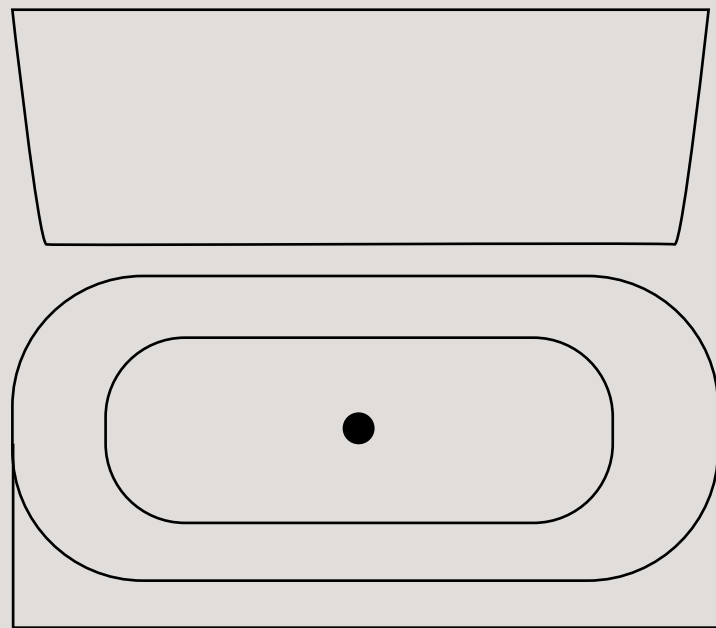

STANDARD COLOURS | COULEURS STANDARDS | COLORI DI SERIE
STANDARDFARBEN | COLORES ESTÁNDAR | STANDARDNE BOJE

213 RAL