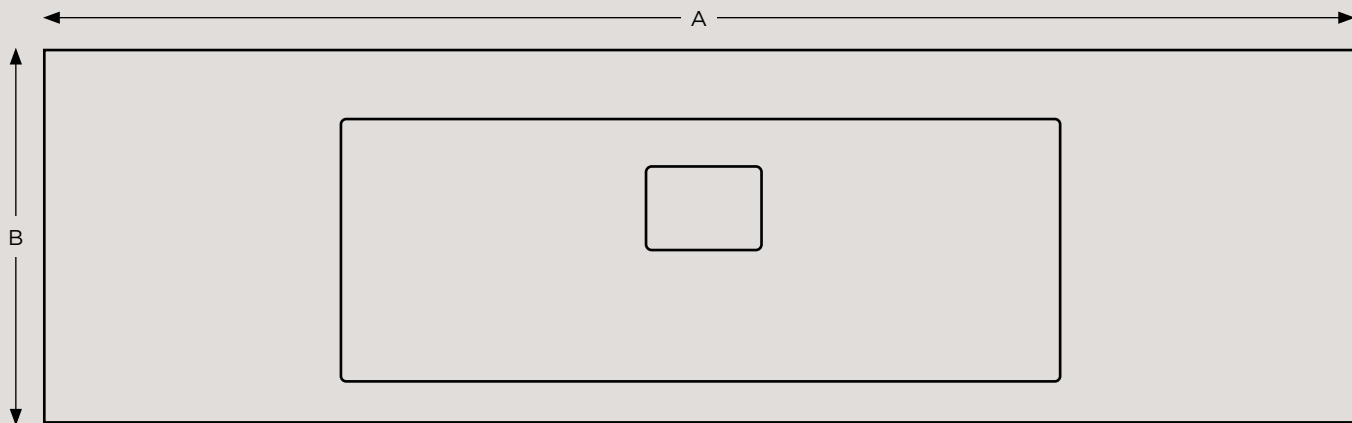

STANDARD COLOURS | COULEURS STANDARDS | COLORI DI SERIE
STANDARDFARBEN | COLORES ESTÁNDAR | STANDARDNE BOJE

SPECIAL COLOURS | COULEURS SPÉCIALES | COLORI SPECIALI
SPEZIALFARBEN | COLORES ESPECIALES | POSEBNE BOJE

213 RAL