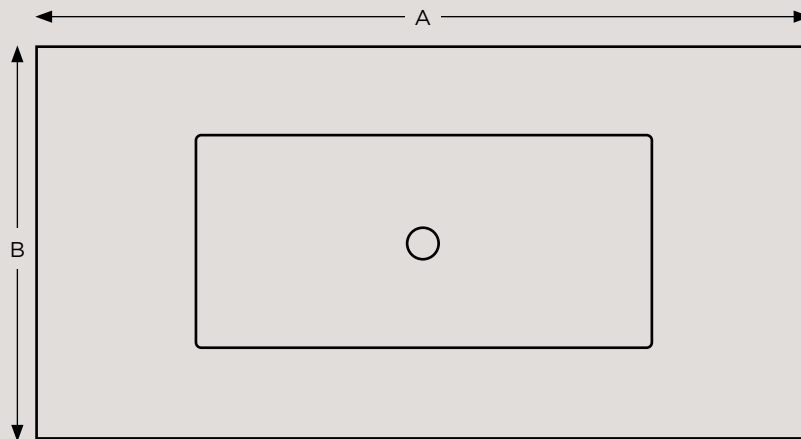

STANDARD COLOURS | COULEURS STANDARDS | COLORI DI SERIE
STANDARDFARBEN | COLORES ESTÁNDAR | STANDARDNE BOJE

213 RAL