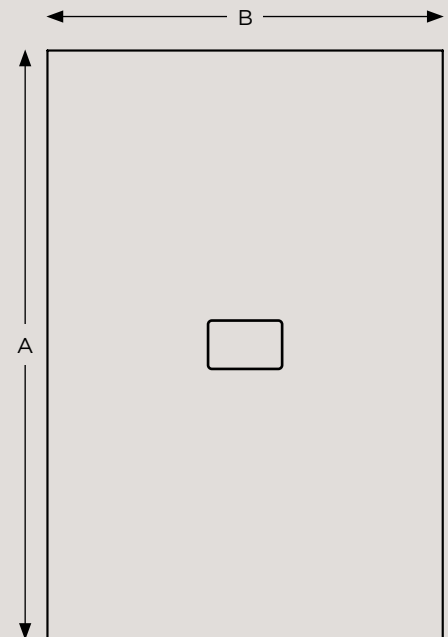

# Mondrian

Shower tray | Receveur de douche | Piatto doccia  
Duschwanne | Plato de ducha | Tuš pladenj

TEXTURES | FINITURE | TEXTURAS | OBERFLÄCHEN | TEKSTURE

COMPOSITION

A 900 - 1800 | B 800-1000

Class B | PN 18 | Classe 2