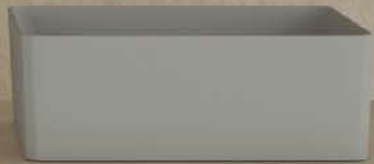

Flow.....188

Trace.....180