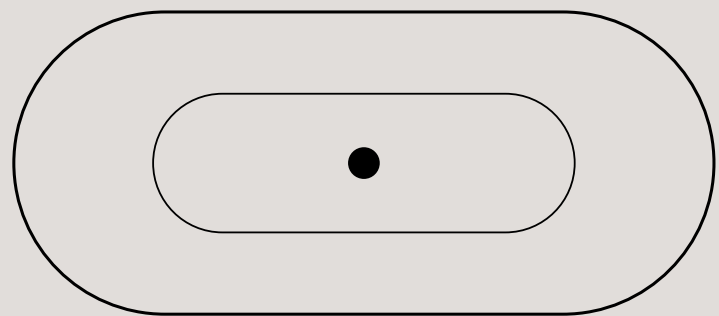

STANDARD COLOURS | COULEURS STANDARDS | COLORI DI SERIE
STANDARDFARBEN | COLORES ESTÁNDAR | STANDARDNE BOJE

213 RAL