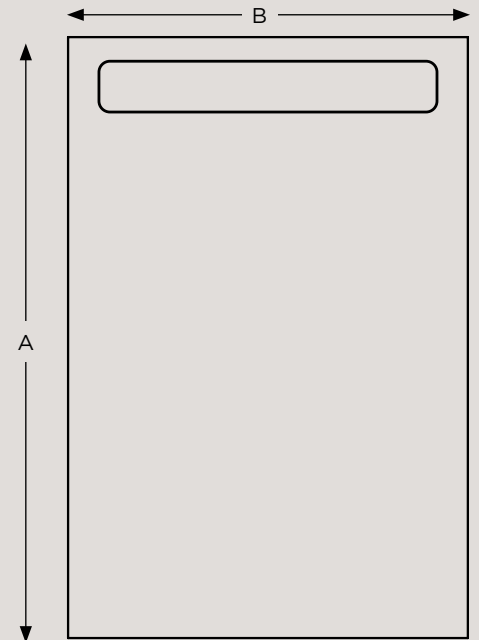

# Select

Shower tray | Receveur de douche | Piatto doccia  
Duschwanne | Plato de ducha | Tuš pladenj

TEXTURES | FINITURE | TEXTURAS | OBERFLÄCHEN | TEKSTURE

PIZARRA

A 900-1800 | B 760-900

Class C | PN 24 | Classe 3