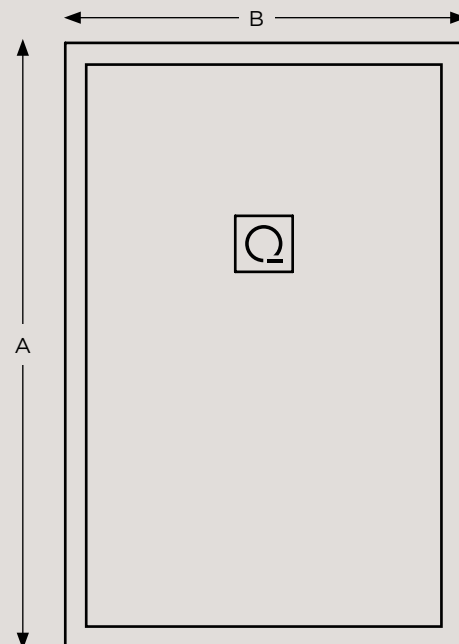

STANDARD COLOURS | COULEURS STANDARDS | COLORI DI SERIE
STANDARDFARBEN | COLORES ESTÁNDAR | STANDARDNE BOJE

SPECIAL COLOURS | COULEURS SPÉCIALES | COLORI SPECIALI
SPEZIALFARBEN | COLORES ESPECIALES | POSEBNE BOJE

213 RAL