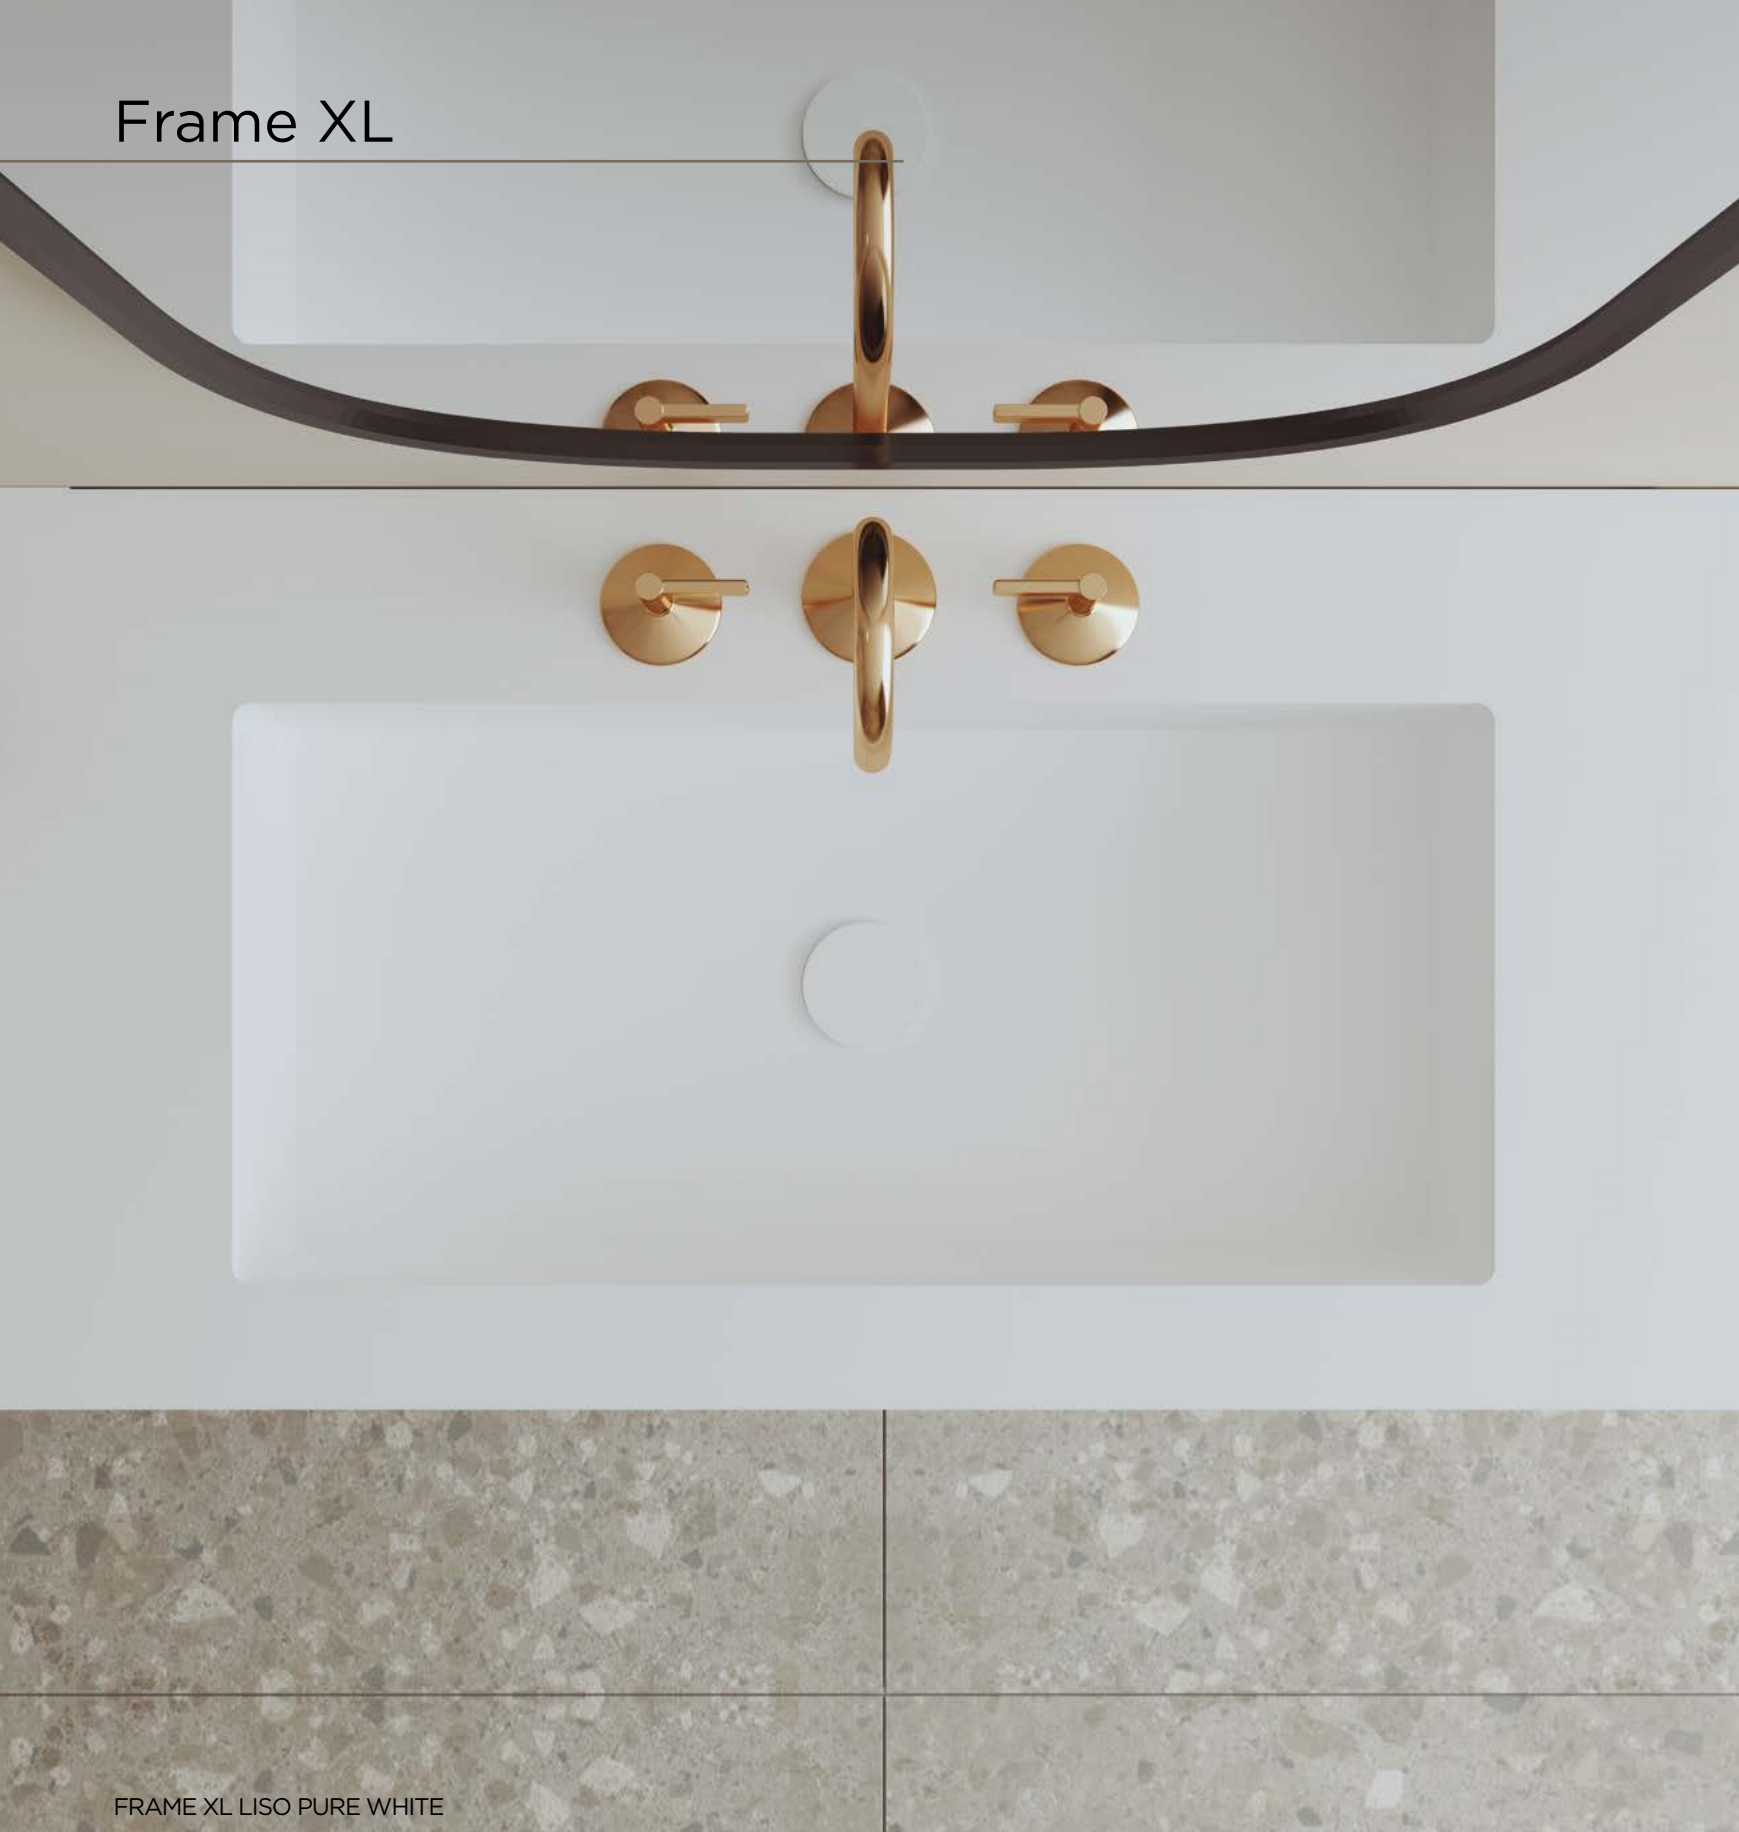

# Frame XL

FRAME XL LISO PURE WHITE

EN

The Frame XL countertop's wide integrated basin is the hallmark of the Frame XL, providing greater comfort. Its wider basin assures comfort while using this countertop.

FR

Frame XL est une option idéale pour les grandes salles de bains. Sa large vasque rend son utilisation des plus confortable.

IT

L'ampiezza della vasca è il segno distintivo del piano di lavoro Frame XL, fornendo maggiore comfort. Perfetto per i bagni di grandi dimensioni.