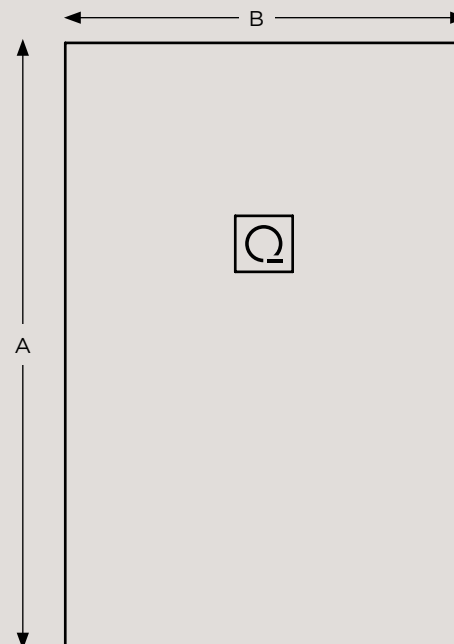

STANDARD COLOURS | COULEURS STANDARDS | COLORI DI SERIE
STANDARDFARBEN | COLORES ESTÁNDAR | STANDARDNE BOJE

SPECIAL COLOURS | COULEURS SPÉCIALES | COLORI SPECIALI
SPEZIALFARBEN | COLORES ESPECIALES | POSEBNE BOJE

PRINT **

213 RAL

** LISO / PIZARRA