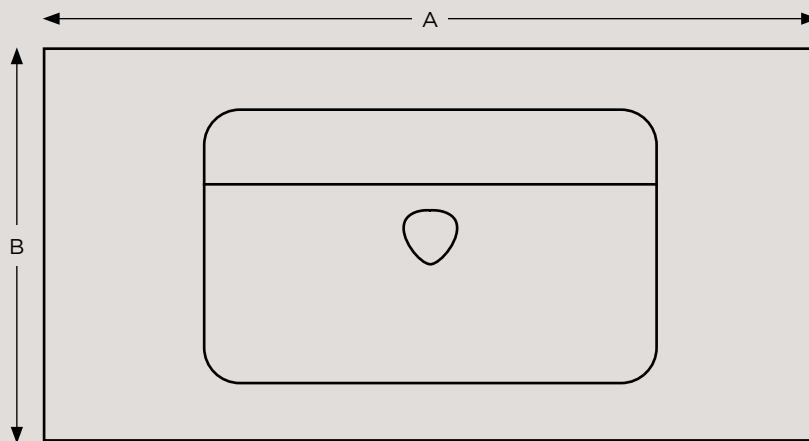

# Orion

Worktop | Plan vasque | Piano con vasca  
Waschtisch | Encimera | Radne ploče i police

TEXTURES | FINITURE | TEXTURAS | OBERFLÄCHEN | TEKSTURE

LISO

A 600-2000 | B 490-600

STANDARD COLOURS | COULEURS STANDARDS | COLORI DI SERIE  
STANDARDFARBEN | COLORES ESTÁNDAR | STANDARDNE BOJE