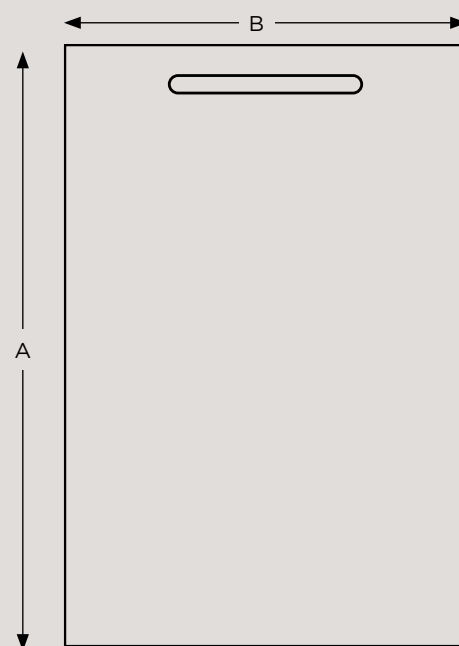

# Phoenix

Shower tray | Receveur de douche | Piatto doccia  
Duschwanne | Plato de ducha | Tuš pladenj

TEXTURES | FINITURE | TEXTURAS | OBERFLÄCHEN | TEKSTURE

LISO

A 900-1800 | B 700-1000

Clase B | PN 18 | Clase 2