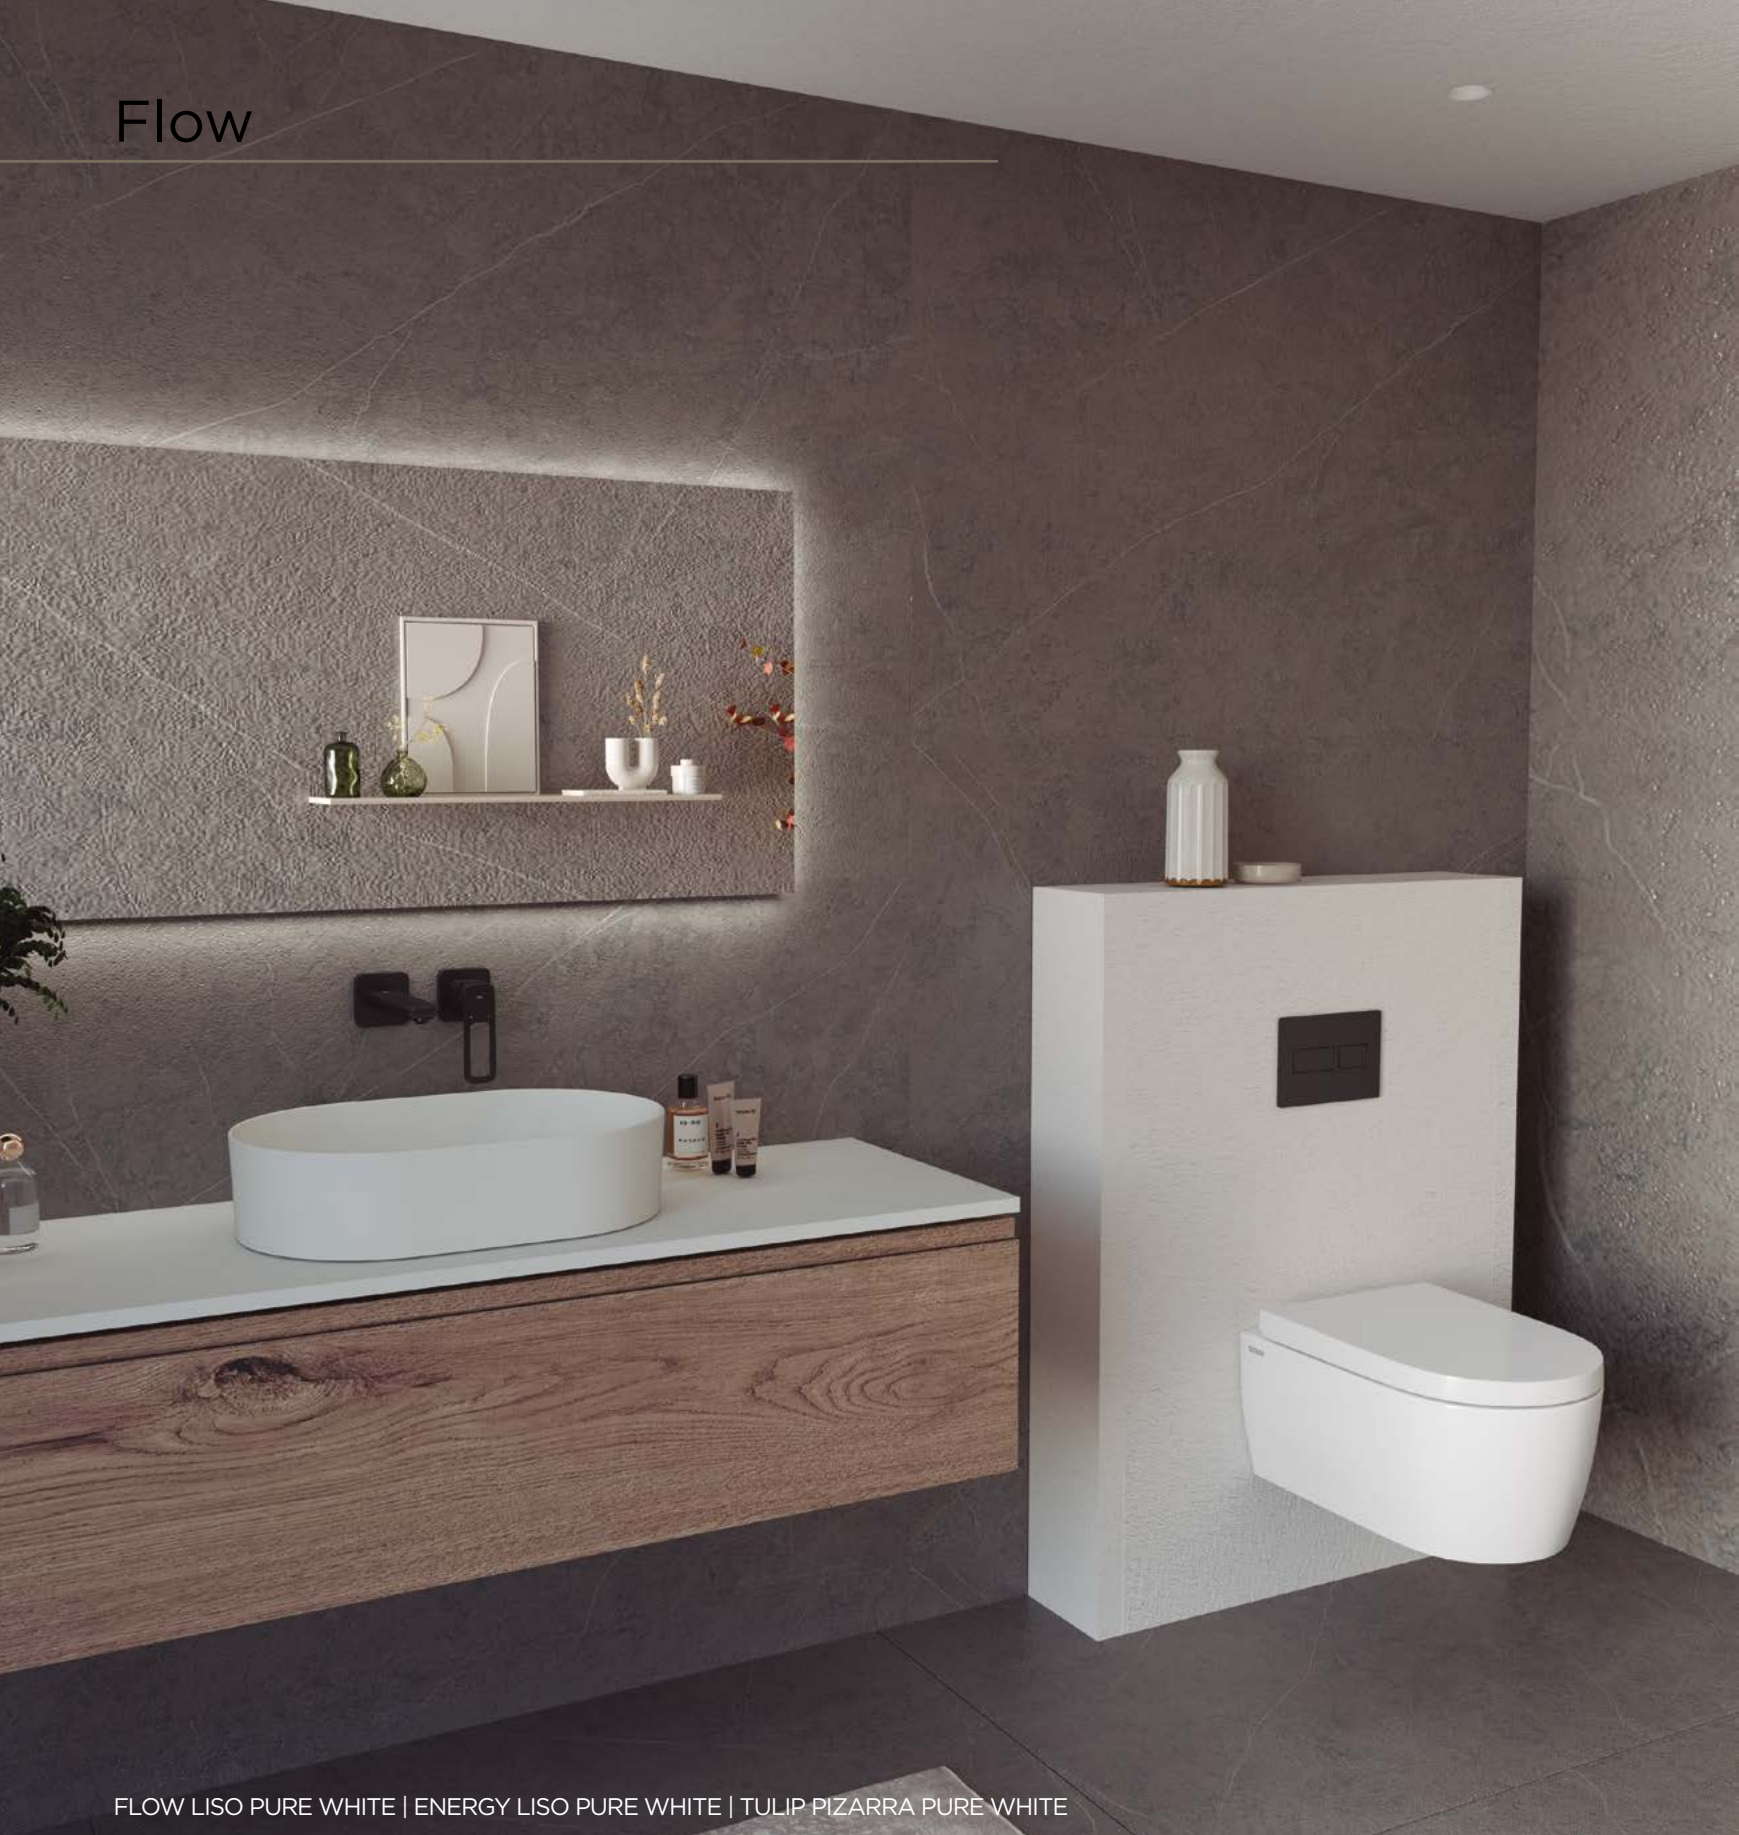

Flow

FLOW LISO PURE WHITE | ENERGY LISO PURE WHITE | TULIP PIZARRA PURE WHITE

EN

The washbasin Flow completes Quare's range of available countertop basins. With its elegant oval design and wide bowl, it creates a welcoming and refined atmosphere in the home.

FR

Flow est le dernier né de la gamme des vasques à poser Quare. Avec son design élégant, ovale et sa large vasque, il crée une atmosphère accueillante et raffinée dans la maison.

IT

Flow completa la gamma di lavabi di appoggio Quare. Con il suo elegante design ovale e la sua ampia vasca, crea un'atmosfera accogliente e raffinata in casa.