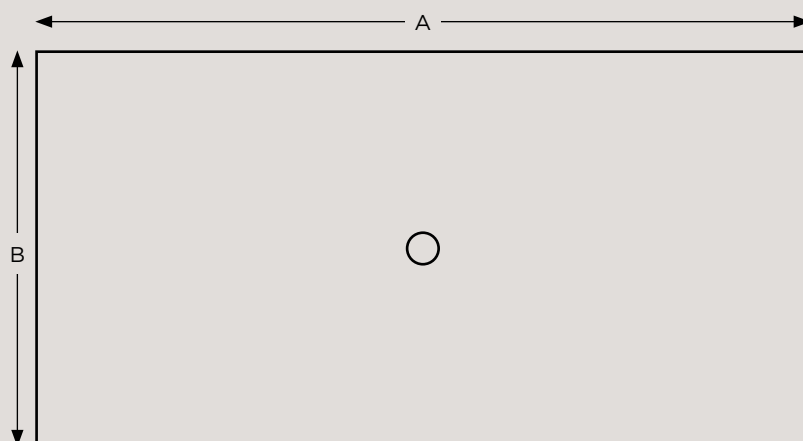

STANDARD COLOURS | COULEURS STANDARDS | COLORI DI SERIE
STANDARDFARBEN | COLORES ESTÁNDAR | STANDARDNE BOJE

SPECIAL COLOURS | COULEURS SPÉCIALES | COLORI SPECIALI
SPEZIALFARBEN | COLORES ESPECIALES | POSEBNE BOJE

213 RAL