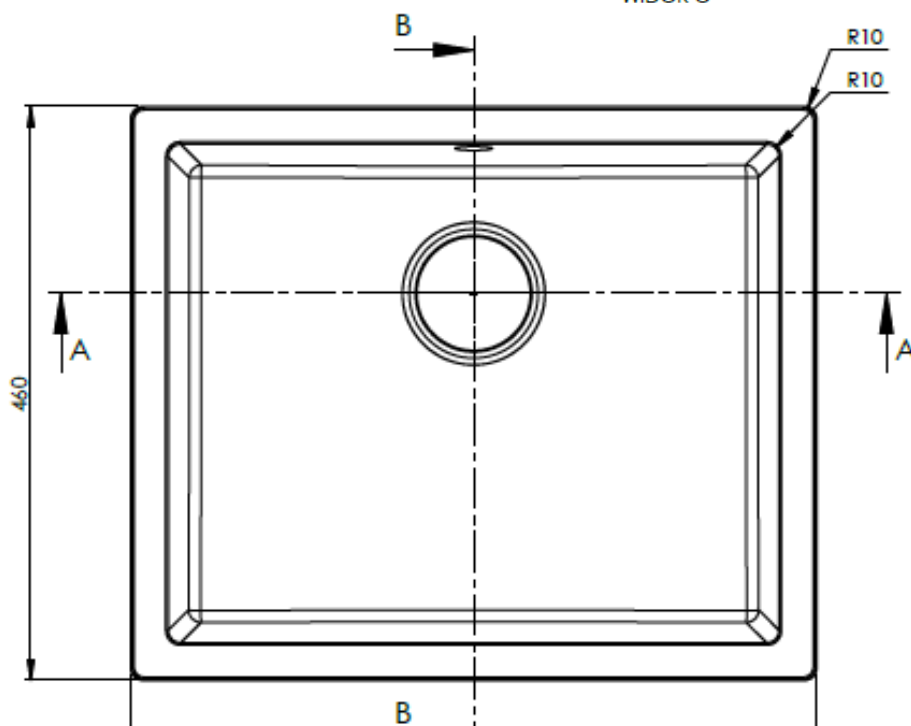

**SYR55SP**

**APPROSINE®**  
CUISINE & BAIN

SZCZEGÓŁ D  
SKALA 2 : 5

WIDOK C

1-1,5