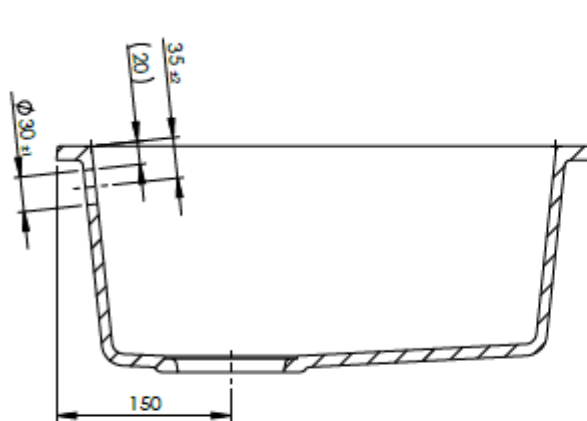

SYR38SP

APPROSINE®  
CUISINE & BAIN

PRZEKRÓJ A-A

PRZEKRÓJ B-B