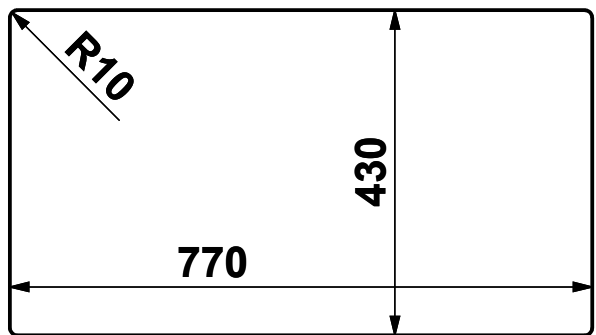

Dama 74

Materiale	Aisi 304
Spessore	1 mm
Thickness	
Vasca	740 x 400 x 200 mm
Bowl	
Vasca	740 x 400 x 200 mm
Bowl	
Profondità Max	200 mm
Depth	
Dimensione est.	780 x 440 x 200 mm
Dimensions	
Foro incasso	770x 430 mm
Cut-out	
Foro Filotop	(*) 782 x 442 mm
Cut-Filotop	
Foro Sottotop	742 x 402 mm
Cut-Undertop	
Piletta	Ø 3.5"
Drain	
Base sottotop	80 Cm
Cabinet	
Imballo	855 x 520 x 295 mm 9,4 Kg
Packaging	

* Foro con fresata 6x1

Foro Sottotop

Sopratop

Foro Sopratop

Filotop

Foro Filotop