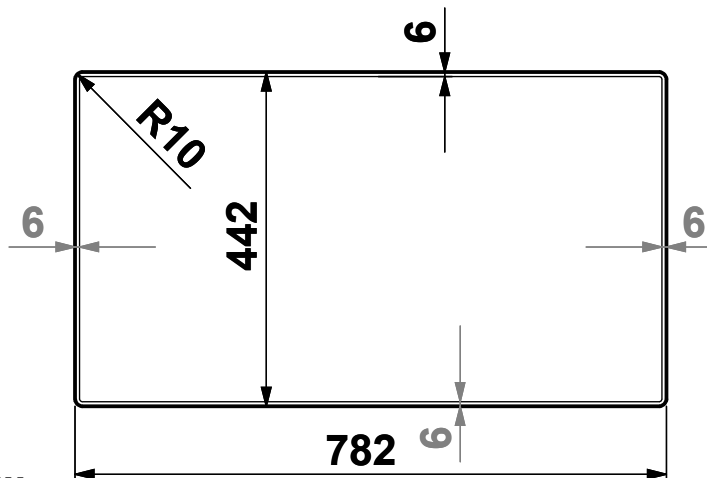

Dama 74

Materiale	Aisi 304
Spessore	1 mm
Thickness	
Vasca	740 x 400 x 200 mm
Bowl	
Vasca	740 x 400 x 200 mm
Bowl	
Profondità Max	200 mm
Depth	
Dimensione est.	780 x 440 x 200 mm
Dimensions	
Foro incasso	770x 430 mm
Cut-out	
Foro Filotop	(*) 782 x 442 mm
Cut-Filotop	
Foro Sottotop	742 x 402 mm
Cut-Undertop	
Piletta	Ø 3.5"
Drain	
Base sottotop	80 Cm
Cabinet	
Imballo	855 x 520 x 295 mm 9,4 Kg
Packaging	

* Foro con fresata 6x1

Foro Sottotop

Sopratop

Foro Sopratop

Filotop

Foro Filotop