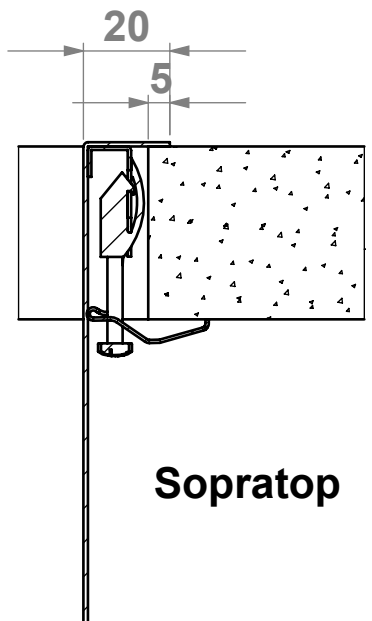

Dama 74

Materiale	Aisi 304
Spessore	1 mm
Thickness	
Vasca	740 x 400 x 200 mm
Bowl	
Vasca	740 x 400 x 200 mm
Bowl	
Profondità Max	200 mm
Depth	
Dimensione est.	780 x 440 x 200 mm
Dimensions	
Foro incasso	770x 430 mm
Cut-out	
Foro Filotop	(*) 782 x 442 mm
Cut-Filotop	
Foro Sottotop	742 x 402 mm
Cut-Undertop	
Piletta	Ø 3.5"
Drain	
Base sottotop	80 Cm
Cabinet	
Imballo	855 x 520 x 295 mm 9,4 Kg
Packaging	

* Foro con fresata 6x1

Foro Sottotop

Sopratop

Foro Sopratop

Filotop

Foro Filotop