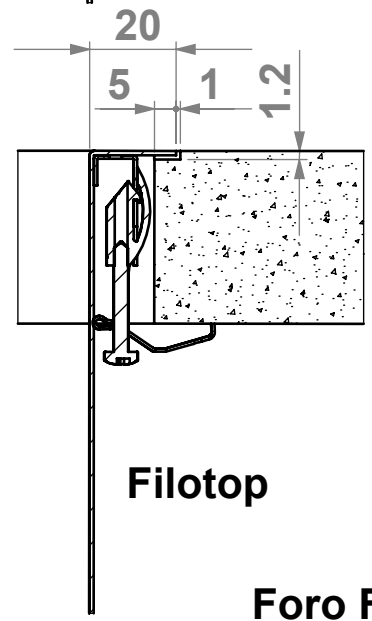

Dama 74

Materiale	Aisi 304
Spessore	1 mm
Thickness	
Vasca	740 x 400 x 200 mm
Bowl	
Vasca	740 x 400 x 200 mm
Bowl	
Profondità Max	200 mm
Depth	
Dimensione est.	780 x 440 x 200 mm
Dimensions	
Foro incasso	770x 430 mm
Cut-out	
Foro Filotop	(*) 782 x 442 mm
Cut-Filotop	
Foro Sottotop	742 x 402 mm
Cut-Undertop	
Piletta	Ø 3.5"
Drain	
Base sottotop	80 Cm
Cabinet	
Imballo	855 x 520 x 295 mm 9,4 Kg
Packaging	

* Foro con fresata 6x1

Foro Sottotop

Sopratop

Foro Sopratop

Filotop

Foro Filotop