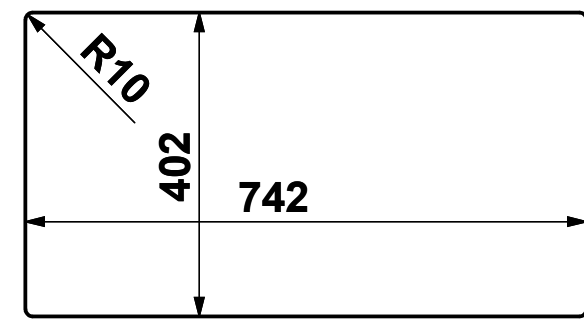

Dama 74

Materiale	Aisi 304
Spessore	1 mm
Thickness	
Vasca	740 x 400 x 200 mm
Bowl	
Vasca	740 x 400 x 200 mm
Bowl	
Profondità Max	200 mm
Depth	
Dimensione est.	780 x 440 x 200 mm
Dimensions	
Foro incasso	770x 430 mm
Cut-out	
Foro Filotop	(*) 782 x 442 mm
Cut-Filotop	
Foro Sottotop	742 x 402 mm
Cut-Undertop	
Piletta	Ø 3.5"
Drain	
Base sottotop	80 Cm
Cabinet	
Imballo	855 x 520 x 295 mm 9,4 Kg
Packaging	

* Foro con fresata 6x1

Foro Sottotop

Sopratop

Foro Sopratop

Filotop

Foro Filotop