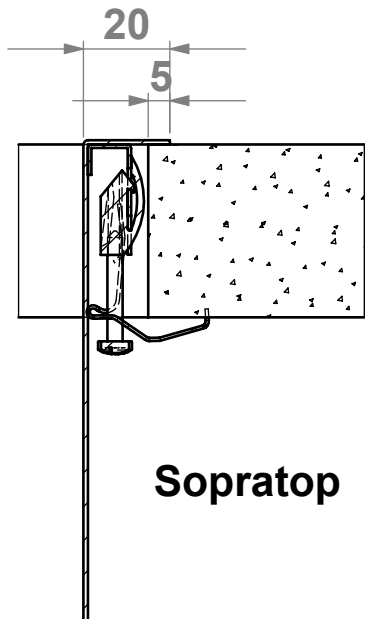

### Dama 50

Materiale Material	Aisi 304
Spessore Thickness	1 mm
Vasca Bowl	500 x 400 x 200 mm
Vasca Bowl	500 x 400 x 200 mm
Profondità Max Depth	200 mm
Dimensione est. Dimensions	540 x 440 x 200 mm
Foro incasso Cut-out	530x 430 mm
Foro Filotop Cut-Filotop	(*) 542 x 442 mm
Foro Sottotop Cut-Undertop	502 x 402 mm
Piletta Drain	∅ 3.5"
Base sottotop Cabinet	60 Cm
Imballo Packaging	615 x 520 x 295 mm 7,5 Kg

\* Foro con fresata 6x1

**Foro Sottotop**

**Sopratop**

**Foro Sopratop**

**Filotop**

**Foro Filotop**