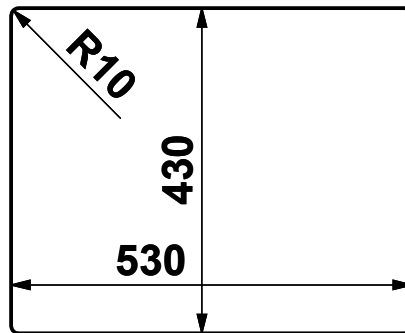

### Dama 50

Materiale Material	Aisi 304
Spessore Thickness	1 mm
Vasca Bowl	500 x 400 x 200 mm
Vasca Bowl	500 x 400 x 200 mm
Profondità Max Depth	200 mm
Dimensione est. Dimensions	540 x 440 x 200 mm
Foro incasso Cut-out	530x 430 mm
Foro Filotop Cut-Filotop	(*) 542 x 442 mm
Foro Sottotop Cut-Undertop	502 x 402 mm
Piletta Drain	∅ 3.5"
Base sottotop Cabinet	60 Cm
Imballo Packaging	615 x 520 x 295 mm 7,5 Kg

\* Foro con fresata 6x1

**Foro Sottotop**

**Sopratop**

**Foro Sopratop**

**Filotop**

**Foro Filotop**