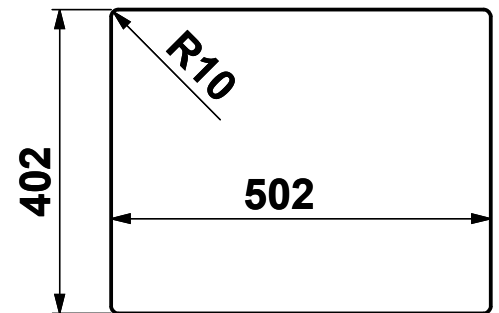

### Dama 50

Materiale Material	Aisi 304
Spessore Thickness	1 mm
Vasca Bowl	500 x 400 x 200 mm
Vasca Bowl	500 x 400 x 200 mm
Profondità Max Depth	200 mm
Dimensione est. Dimensions	540 x 440 x 200 mm
Foro incasso Cut-out	530x 430 mm
Foro Filotop Cut-Filotop	(*) 542 x 442 mm
Foro Sottotop Cut-Undertop	502 x 402 mm
Piletta Drain	∅ 3.5"
Base sottotop Cabinet	60 Cm
Imballo Packaging	615 x 520 x 295 mm 7,5 Kg

\* Foro con fresata 6x1

**Foro Sottotop**

**Sopratop**

**Foro Sopratop**

**Filotop**

**Foro Filotop**