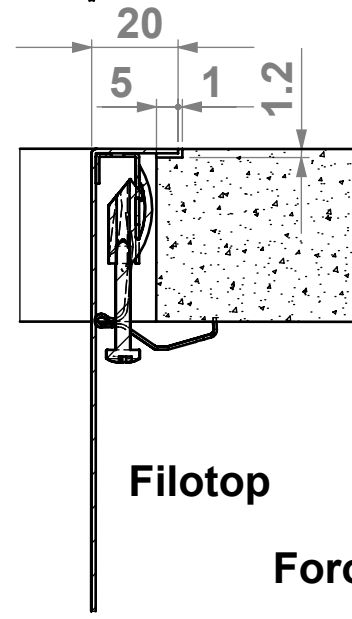

### Dama 50

Materiale Material	Aisi 304
Spessore Thickness	1 mm
Vasca Bowl	500 x 400 x 200 mm
Vasca Bowl	500 x 400 x 200 mm
Profondità Max Depth	200 mm
Dimensione est. Dimensions	540 x 440 x 200 mm
Foro incasso Cut-out	530x 430 mm
Foro Filotop Cut-Filotop	(*) 542 x 442 mm
Foro Sottotop Cut-Undertop	502 x 402 mm
Piletta Drain	∅ 3.5"
Base sottotop Cabinet	60 Cm
Imballo Packaging	615 x 520 x 295 mm 7,5 Kg

\* Foro con fresata 6x1

**Foro Sottotop**

**Sopratop**

**Foro Sopratop**

**Filotop**

**Foro Filotop**