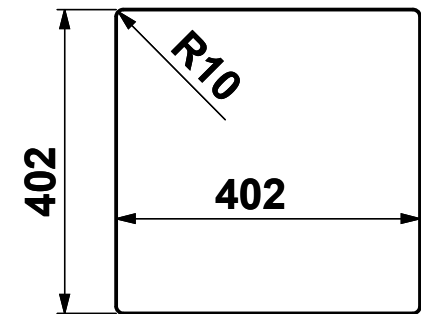

Sopratop

Foro Sopratop

Sottotop

Filotop

Foro Filotop

Dama 40

Materiale	Aisi 304
Spessore	1 mm
Thickness	
Vasca	400 x 400 x 200 mm
Bowl	
Vasca	400 x 400 x 200 mm
Bowl	
Profondità Max	200 mm
Depth	
Dimensione est.	440 x 440 x 200 mm
Dimensions	
Foro incasso	430x 430 mm
Cut-out	
Foro Filotop	(*) 442 x 442 mm
Cut-Filotop	
Foro Sottotop	402 x 402 mm
Cut-Undertop	
Piletta	∅ 3.5"
Drain	
Base sottotop	60 Cm
Cabinet	
Imballo	515 x 520 x 295 mm 6.7 Kg
Packaging	

* Foro con fresata 6x1

Foro Sottotop

Foro Filotop