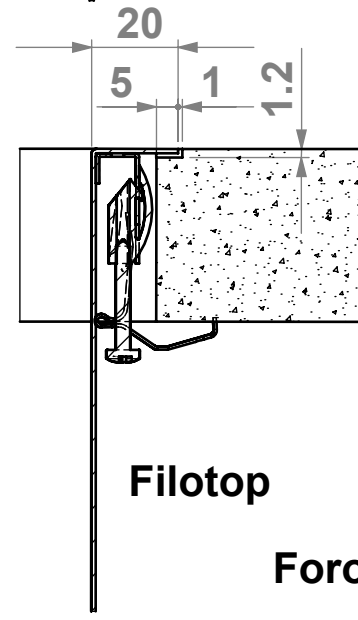

Sopratop

Foro Sopratop

Sottotop

Filotop

Foro Filotop

Dama 40

Materiale	Aisi 304
Spessore	1 mm
Thickness	
Vasca	400 x 400 x 200 mm
Bowl	
Vasca	400 x 400 x 200 mm
Bowl	
Profondità Max	200 mm
Depth	
Dimensione est.	440 x 440 x 200 mm
Dimensions	
Foro incasso	430x 430 mm
Cut-out	
Foro Filotop	(*) 442 x 442 mm
Cut-Filotop	
Foro Sottotop	402 x 402 mm
Cut-Undertop	
Piletta	∅ 3.5"
Drain	
Base sottotop	60 Cm
Cabinet	
Imballo	515 x 520 x 295 mm 6.7 Kg
Packaging	

* Foro con fresata 6x1

Foro Sottotop

Foro Filotop