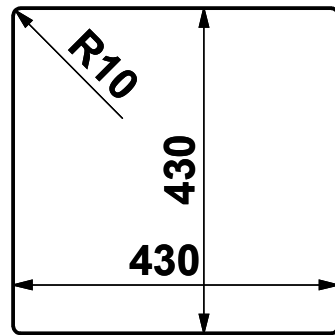

Sopratop

Foro Sopratop

Sottotop

Filotop

Foro Filotop

Dama 40

Materiale	Aisi 304
Spessore	1 mm
Thickness	
Vasca	400 x 400 x 200 mm
Bowl	
Vasca	400 x 400 x 200 mm
Bowl	
Profondità Max	200 mm
Depth	
Dimensione est.	440 x 440 x 200 mm
Dimensions	
Foro incasso	430x 430 mm
Cut-out	
Foro Filotop	(*) 442 x 442 mm
Cut-Filotop	
Foro Sottotop	402 x 402 mm
Cut-Undertop	
Piletta	∅ 3.5"
Drain	
Base sottotop	60 Cm
Cabinet	
Imballo	515 x 520 x 295 mm 6.7 Kg
Packaging	

* Foro con fresata 6x1

Foro Sottotop

Foro Filotop