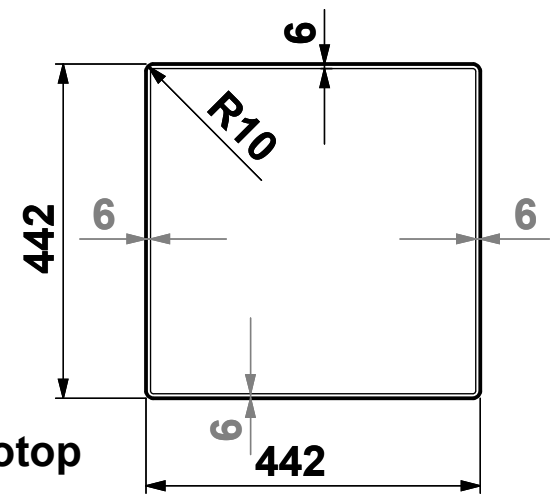

Sopratop

Foro Sopratop

Sottotop

Filotop

Foro Filotop

Dama 40

Materiale	Aisi 304
Spessore	1 mm
Thickness	
Vasca	400 x 400 x 200 mm
Bowl	
Vasca	400 x 400 x 200 mm
Bowl	
Profondità Max	200 mm
Depth	
Dimensione est.	440 x 440 x 200 mm
Dimensions	
Foro incasso	430x 430 mm
Cut-out	
Foro Filotop	(*) 442 x 442 mm
Cut-Filotop	
Foro Sottotop	402 x 402 mm
Cut-Undertop	
Piletta	∅ 3.5"
Drain	
Base sottotop	60 Cm
Cabinet	
Imballo	515 x 520 x 295 mm 6.7 Kg
Packaging	

* Foro con fresata 6x1

Foro Sottotop

Foro Filotop