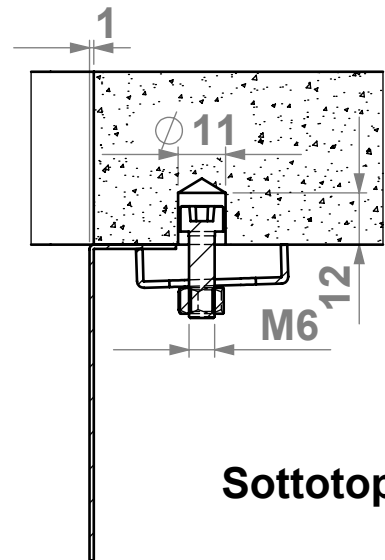

Sopratop

Foro Sopratop

Sottotop

Filotop

Foro Filotop

Dama 40

Materiale	Aisi 304
Spessore	1 mm
Thickness	
Vasca	400 x 400 x 200 mm
Bowl	
Vasca	400 x 400 x 200 mm
Bowl	
Profondità Max	200 mm
Depth	
Dimensione est.	440 x 440 x 200 mm
Dimensions	
Foro incasso	430x 430 mm
Cut-out	
Foro Filotop	(*) 442 x 442 mm
Cut-Filotop	
Foro Sottotop	402 x 402 mm
Cut-Undertop	
Piletta	∅ 3.5"
Drain	
Base sottotop	60 Cm
Cabinet	
Imballo	515 x 520 x 295 mm 6.7 Kg
Packaging	

* Foro con fresata 6x1

Foro Sottotop

Foro Filotop