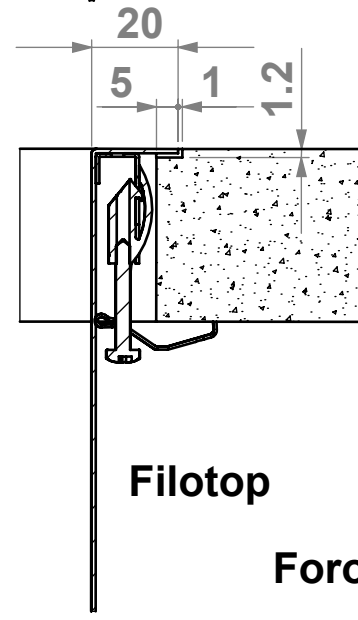

Sopratop

Foro Sopratop

Sottotop

Filotop

Foro Filotop

Dama 34

Materiale	Aisi 304
Material	
Spessore	1 mm
Thickness	
Vasca	340 x 400 x 200 mm
Bowl	
Vasca	340 x 400 x 200 mm
Bowl	
Profondità Max	200 mm
Depth	
Dimensione est.	380 x 440 x 200 mm
Dimensions	
Foro incasso	370x 430 mm
Cut-out	
Foro Filotop	(*) 382 x 442 mm
Cut-Filotop	
Foro Sottotop	342 x 402 mm
Cut-Undertop	
Piletta	Ø 3.5"
Drain	
Base sottotop	60 Cm
Cabinet	
Imballo	515 x 455 x 295 mm 6,3 Kg
Packaging	

* Foro con fresata 6x1

Foro Sottotop

Foro Filotop