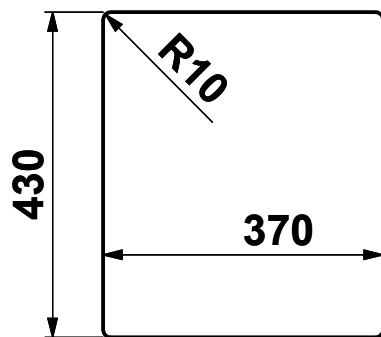

Sopratop

Foro Sopratop

Sottotop

Filotop

Foro Filotop

Dama 34

Materiale	Aisi 304
Material	
Spessore	1 mm
Thickness	
Vasca	340 x 400 x 200 mm
Bowl	
Vasca	340 x 400 x 200 mm
Bowl	
Profondità Max	200 mm
Depth	
Dimensione est.	380 x 440 x 200 mm
Dimensions	
Foro incasso	370x 430 mm
Cut-out	
Foro Filotop	(*) 382 x 442 mm
Cut-Filotop	
Foro Sottotop	342 x 402 mm
Cut-Undertop	
Piletta	Ø 3.5"
Drain	
Base sottotop	60 Cm
Cabinet	
Imballo	515 x 455 x 295 mm 6,3 Kg
Packaging	

* Foro con fresata 6x1

Foro Sottotop

Foro Filotop