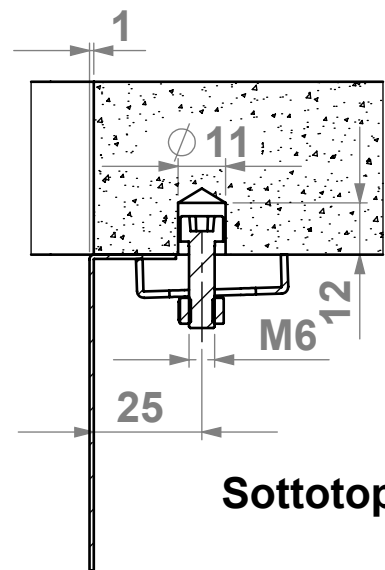

Sopratop

Foro Sopratop

Sottotop

Filotop

Foro Filotop

Dama 34

Materiale	Aisi 304
Material	
Spessore	1 mm
Thickness	
Vasca	340 x 400 x 200 mm
Bowl	
Vasca	340 x 400 x 200 mm
Bowl	
Profondità Max	200 mm
Depth	
Dimensione est.	380 x 440 x 200 mm
Dimensions	
Foro incasso	370x 430 mm
Cut-out	
Foro Filotop	(*) 382 x 442 mm
Cut-Filotop	
Foro Sottotop	342 x 402 mm
Cut-Undertop	
Piletta	Ø 3.5"
Drain	
Base sottotop	60 Cm
Cabinet	
Imballo	515 x 455 x 295 mm 6,3 Kg
Packaging	

* Foro con fresata 6x1

Foro Sottotop

Foro Filotop