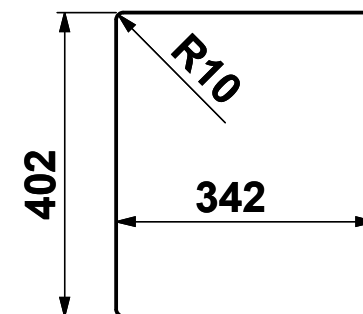

Sopratop

Foro Sopratop

Sottotop

Filotop

Foro Filotop

Dama 34

Materiale	Aisi 304
Material	
Spessore	1 mm
Thickness	
Vasca	340 x 400 x 200 mm
Bowl	
Vasca	340 x 400 x 200 mm
Bowl	
Profondità Max	200 mm
Depth	
Dimensione est.	380 x 440 x 200 mm
Dimensions	
Foro incasso	370x 430 mm
Cut-out	
Foro Filotop	(*) 382 x 442 mm
Cut-Filotop	
Foro Sottotop	342 x 402 mm
Cut-Undertop	
Piletta	Ø 3.5"
Drain	
Base sottotop	60 Cm
Cabinet	
Imballo	515 x 455 x 295 mm 6,3 Kg
Packaging	

* Foro con fresata 6x1

Foro Sottotop

Foro Filotop