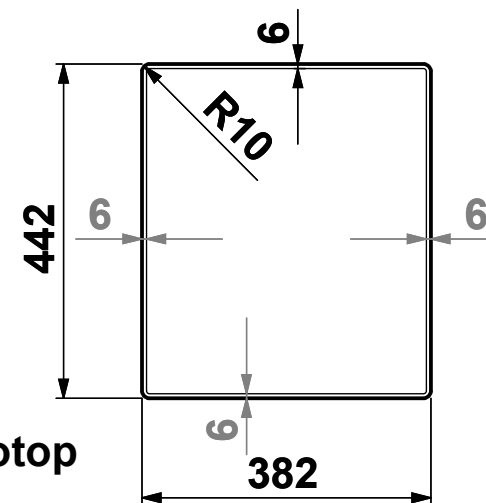

Sopratop

Foro Sopratop

Sottotop

Filotop

Foro Filotop

Dama 34

Materiale	Aisi 304
Material	
Spessore	1 mm
Thickness	
Vasca	340 x 400 x 200 mm
Bowl	
Vasca	340 x 400 x 200 mm
Bowl	
Profondità Max	200 mm
Depth	
Dimensione est.	380 x 440 x 200 mm
Dimensions	
Foro incasso	370x 430 mm
Cut-out	
Foro Filotop	(*) 382 x 442 mm
Cut-Filotop	
Foro Sottotop	342 x 402 mm
Cut-Undertop	
Piletta	Ø 3.5"
Drain	
Base sottotop	60 Cm
Cabinet	
Imballo	515 x 455 x 295 mm 6,3 Kg
Packaging	

* Foro con fresata 6x1

Foro Sottotop

Foro Filotop