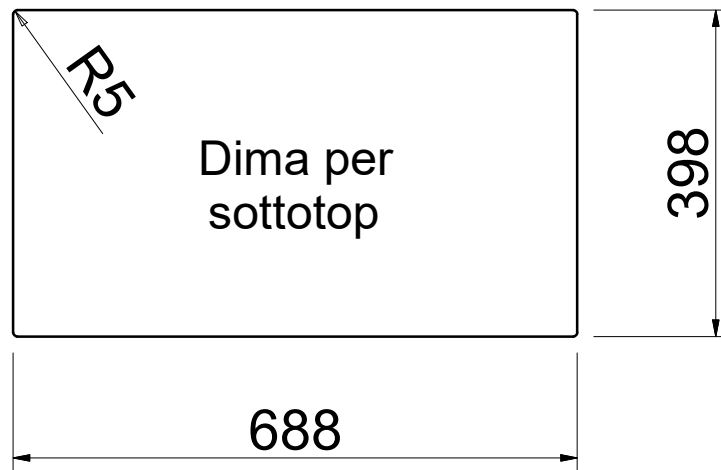

ON7610ST

SOLUZIONE "A"

Con il bordo del lavello
a filo del piano top

* Quota lavello fornito tagliato

Bordo
posteriore
e avanti