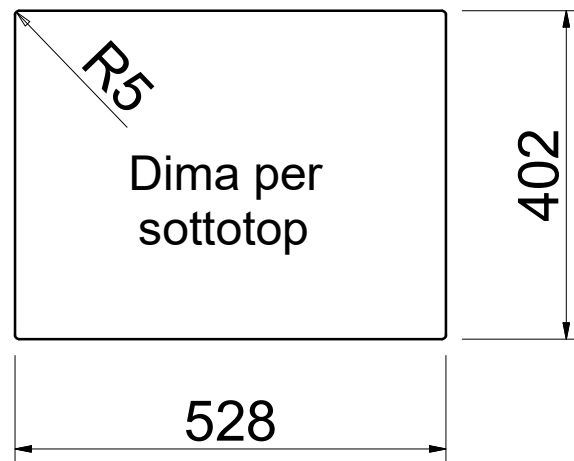

ON6010ST

SOLUZIONE "A"

Con il bordo del lavello a filo del piano top

* Quota lavello fornito tagliato

Bordo posteriore e avanti