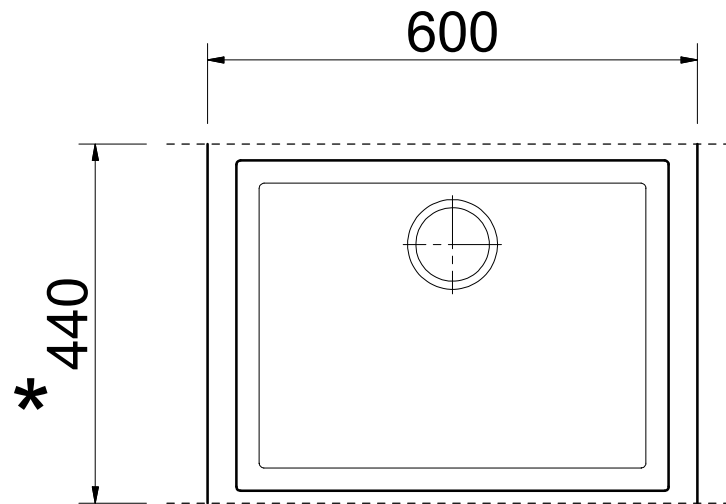

ON6010ST

SOLUZIONE "A"

Con il bordo del lavello a filo del piano top

* Quota lavello fornito tagliato

Bordo posteriore e avanti