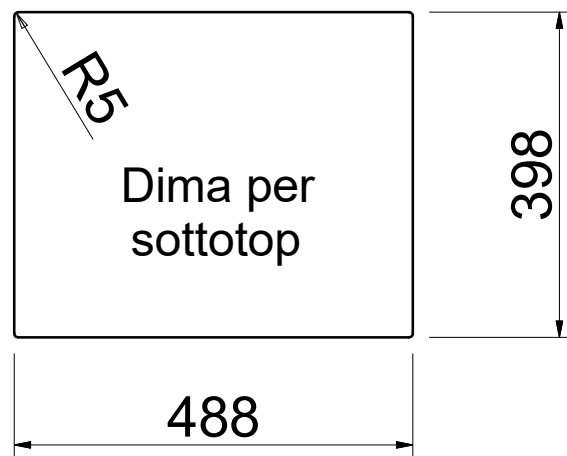

ON5610ST

SOLUZIONE "A"
Con il bordo del lavello
a filo del piano top

* Quota lavello fornito tagliato

Bordo
posteriore
e avanti