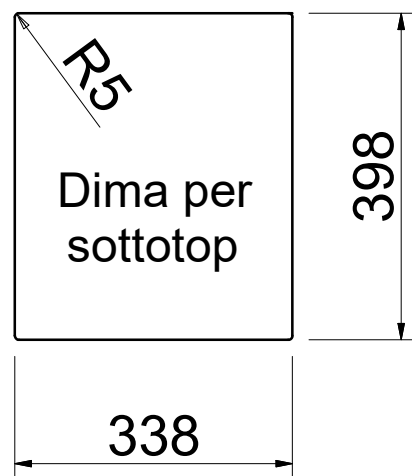

# ON4110ST

## SOLUZIONE "A"

Con il bordo del lavello  
a filo del piano top

\* Quota lavello fornito tagliato

Bordo  
posteriore  
e avanti