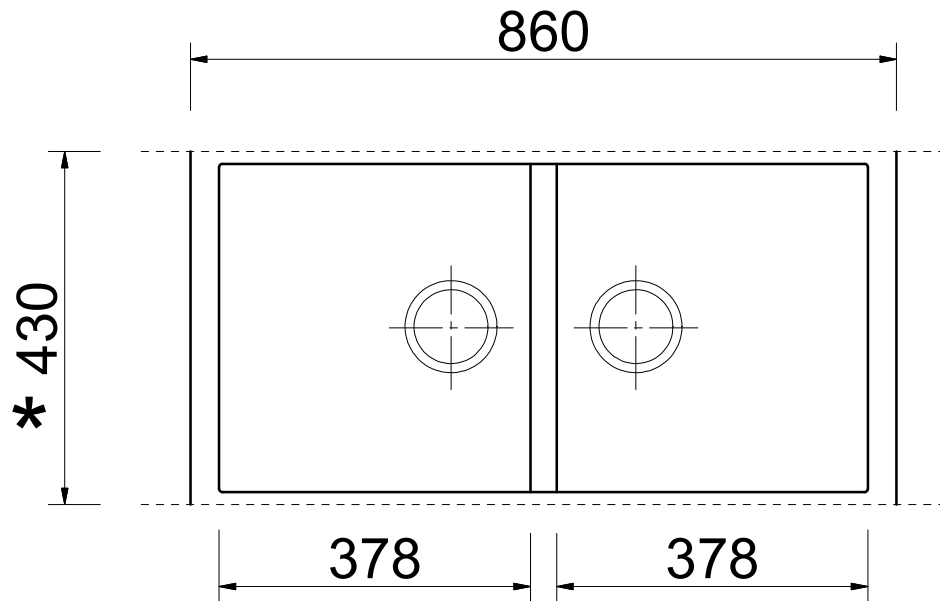

AM8620ST

* Quota lavello fornito tagliato

SOLUZIONE "A"
Con il bordo del lavello a filo del piano top