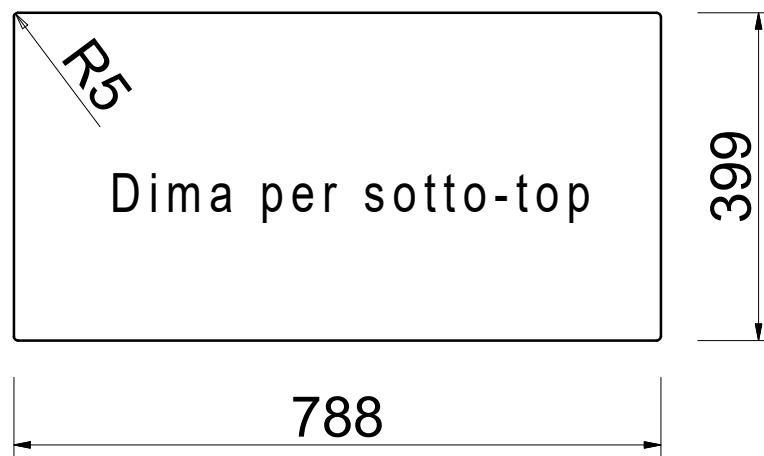

AM8620ST

* Quota lavello fornito tagliato

SOLUZIONE "A"
Con il bordo del lavello a filo del piano top