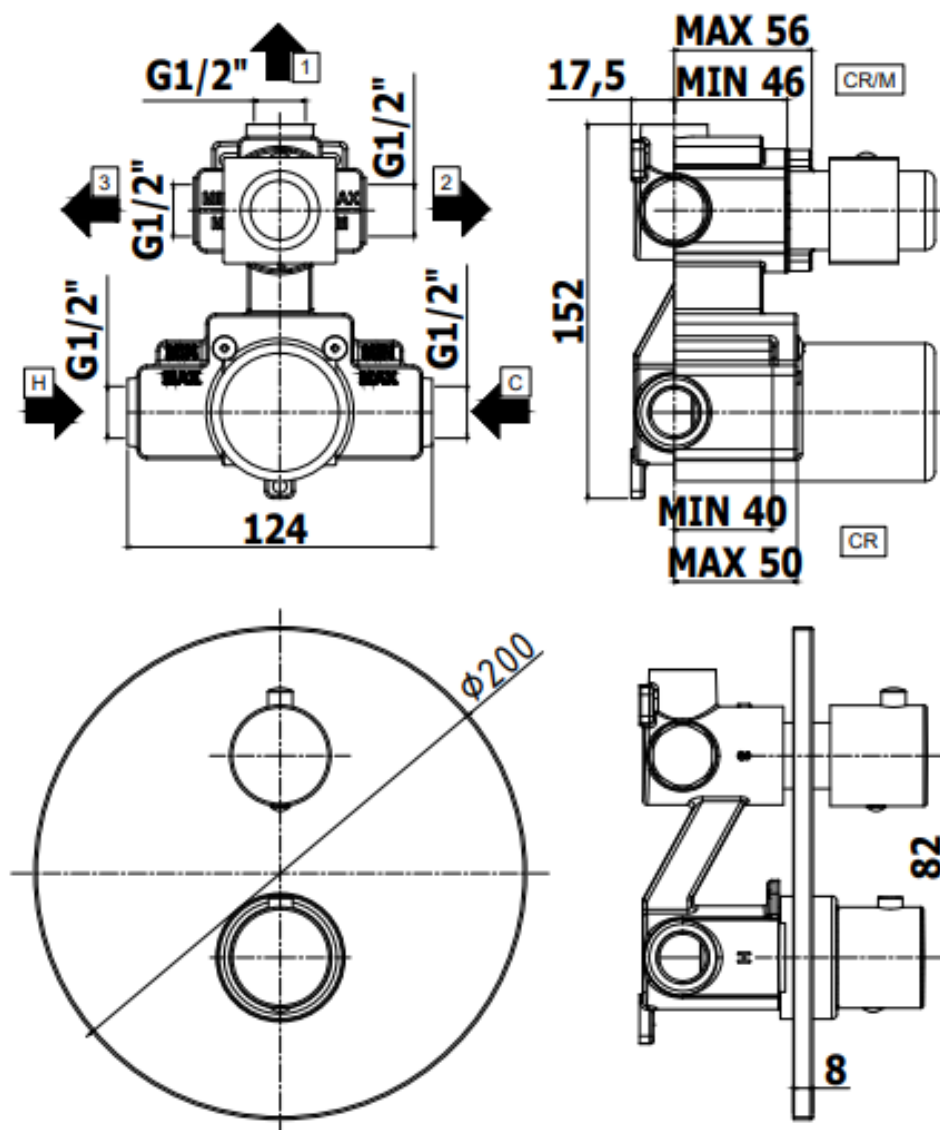

- 3 sorties

FINITION : CHROME - NOIR MAT