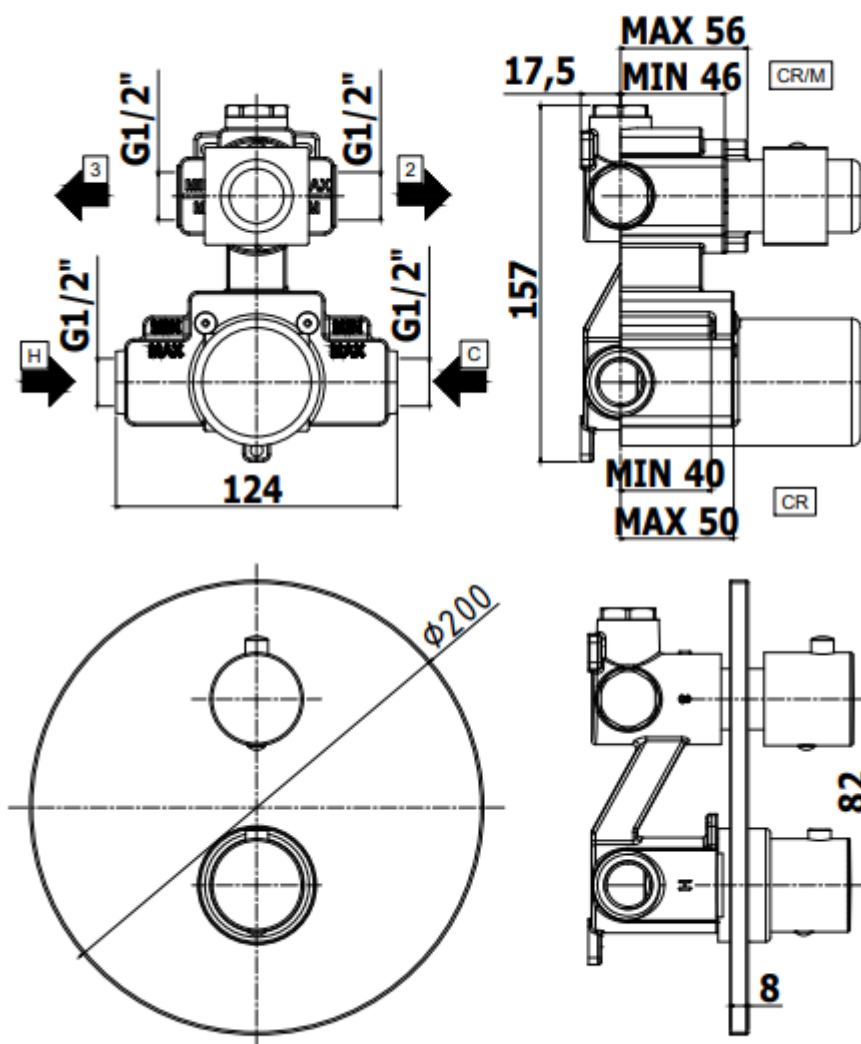

- 2 sorties

FINITION : CHROME - NOIR MAT