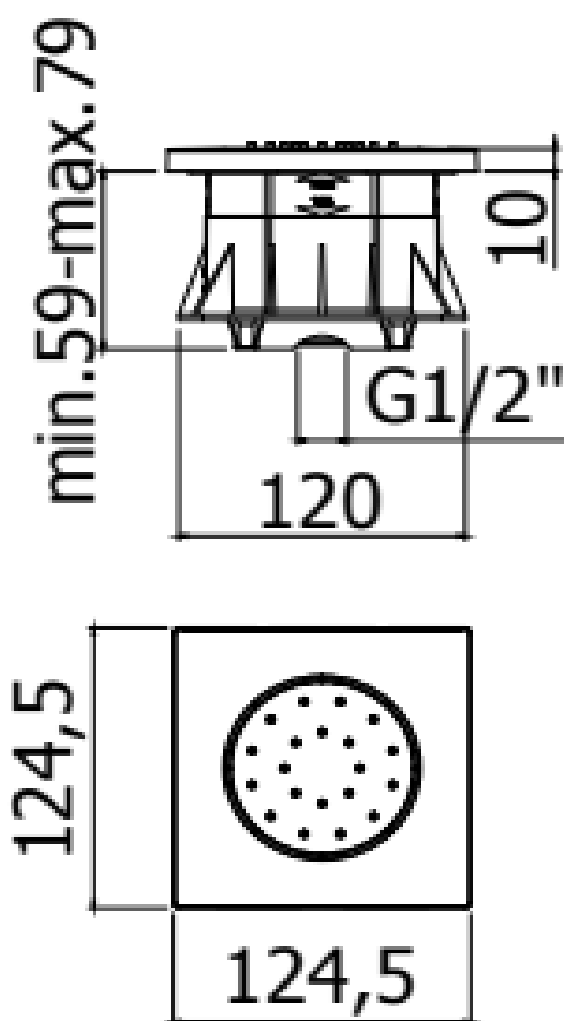

- ABS
- Orientable

FINITION : CHROME