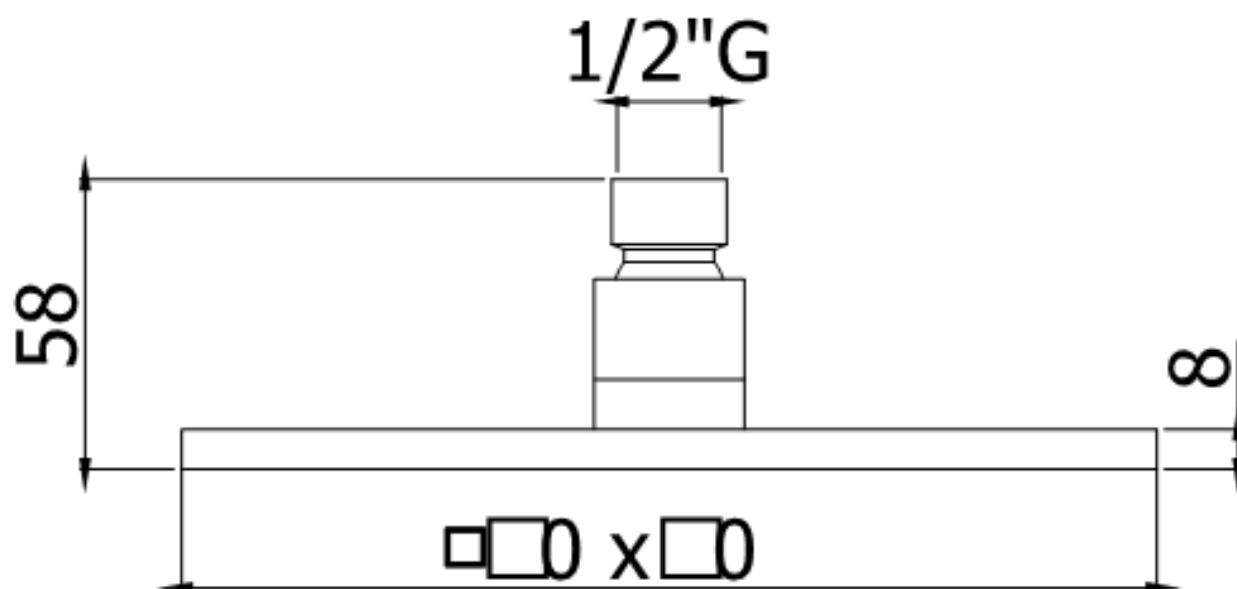

Picots anti-calcaire

FINITION : CHROME—NOIR MAT