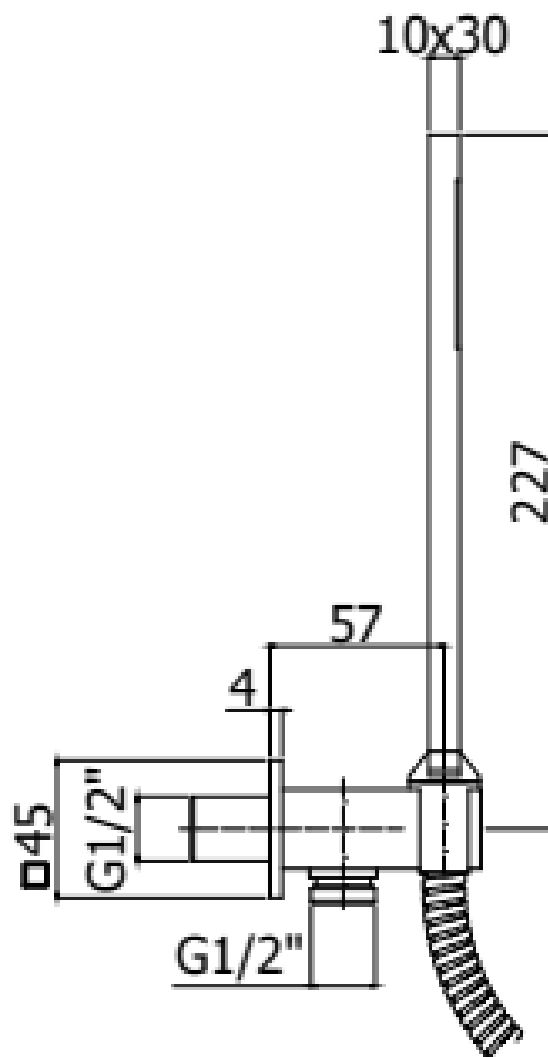

- Flexible double agrafage 150mm (Chromé)
- Flexible PVC 150 mm (Noir Mat)

FINITION : CHROME—NOIR MAT