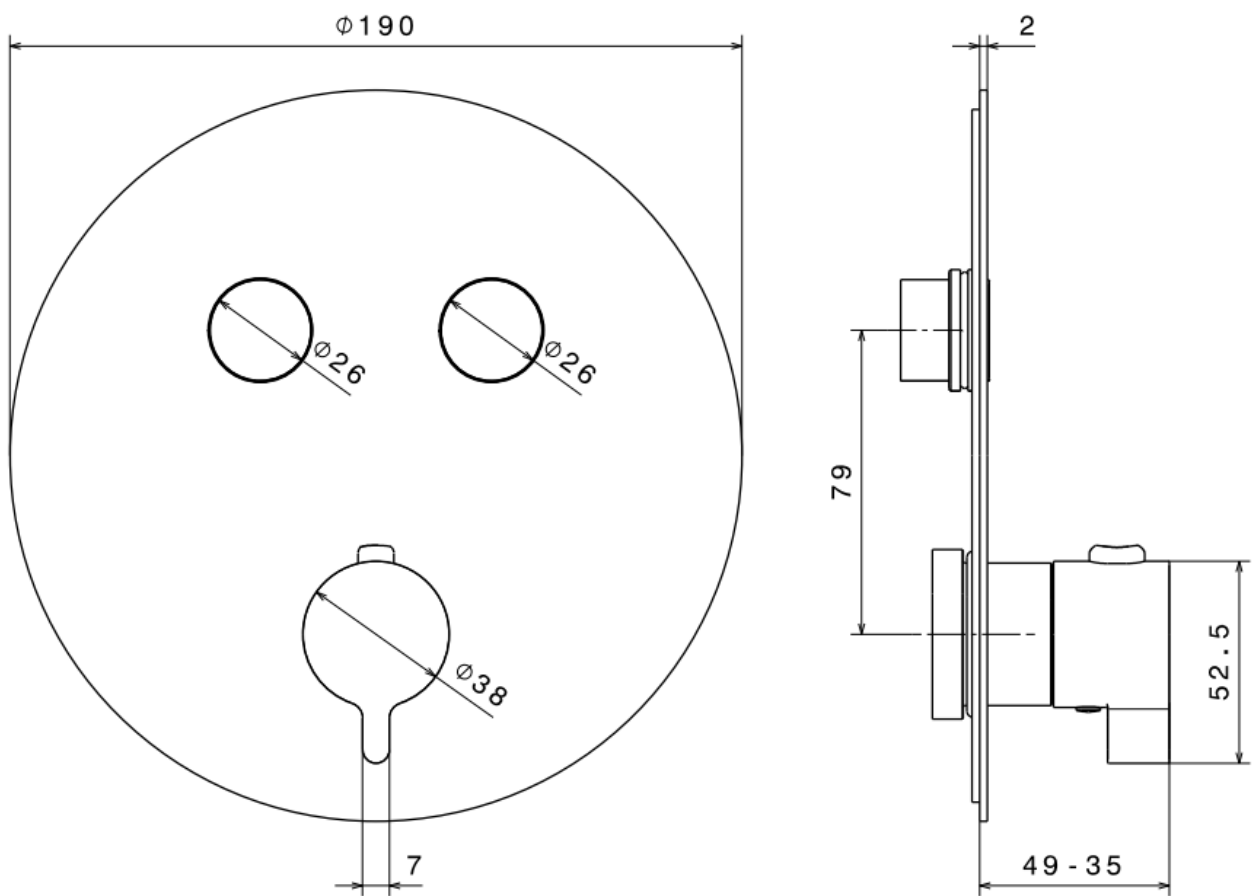

- 2 sorties
- Avec boîte d'encastrement

**FINITION : CHROME - NOIR MAT**