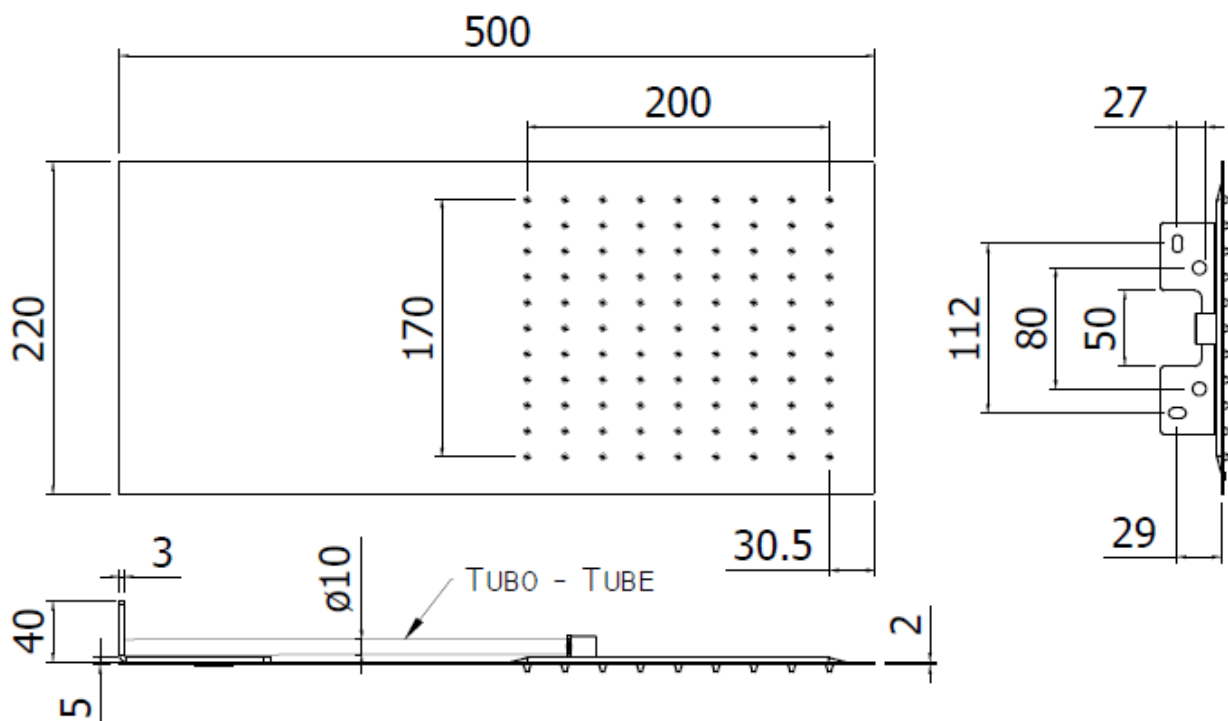

1 jet pluie ave picots anti-calcaire

1 entrée

**FINITION : CHROME**