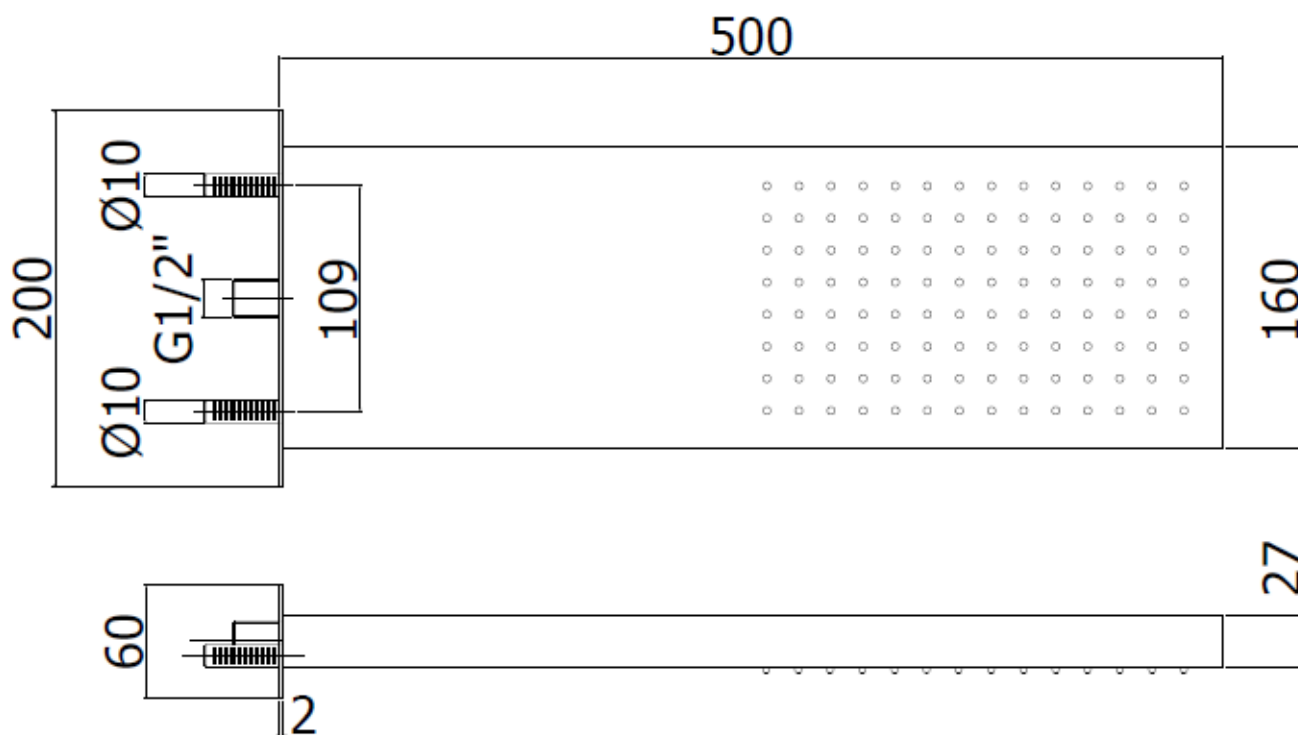

1 jet pluie avec picots anti-calcaire

1 entrée

FINITION : CHROME