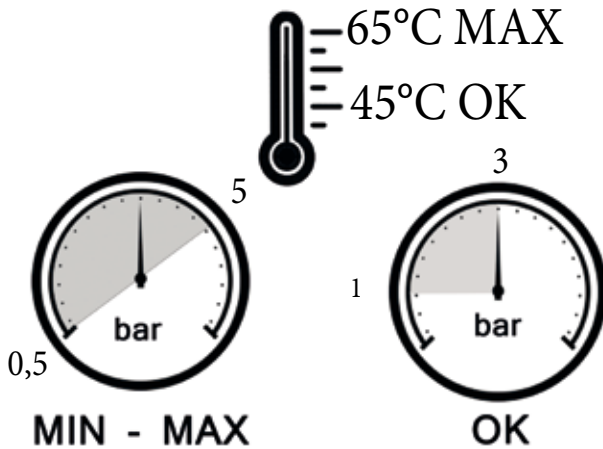

1

Montaggio Assembly