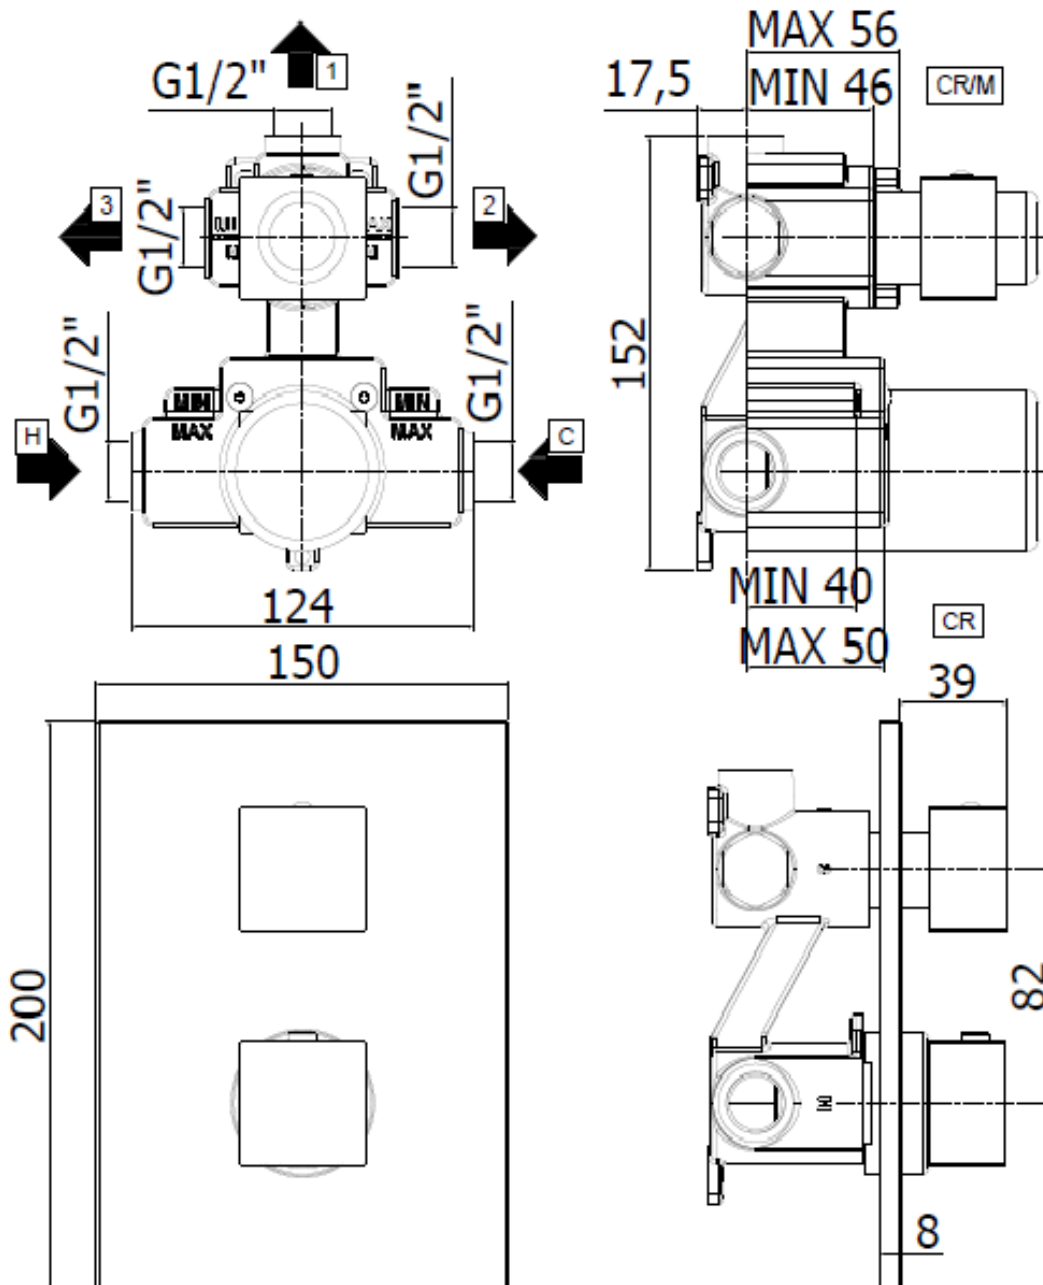

- 3 sorties

FINITION : CHROME - NOIR MAT