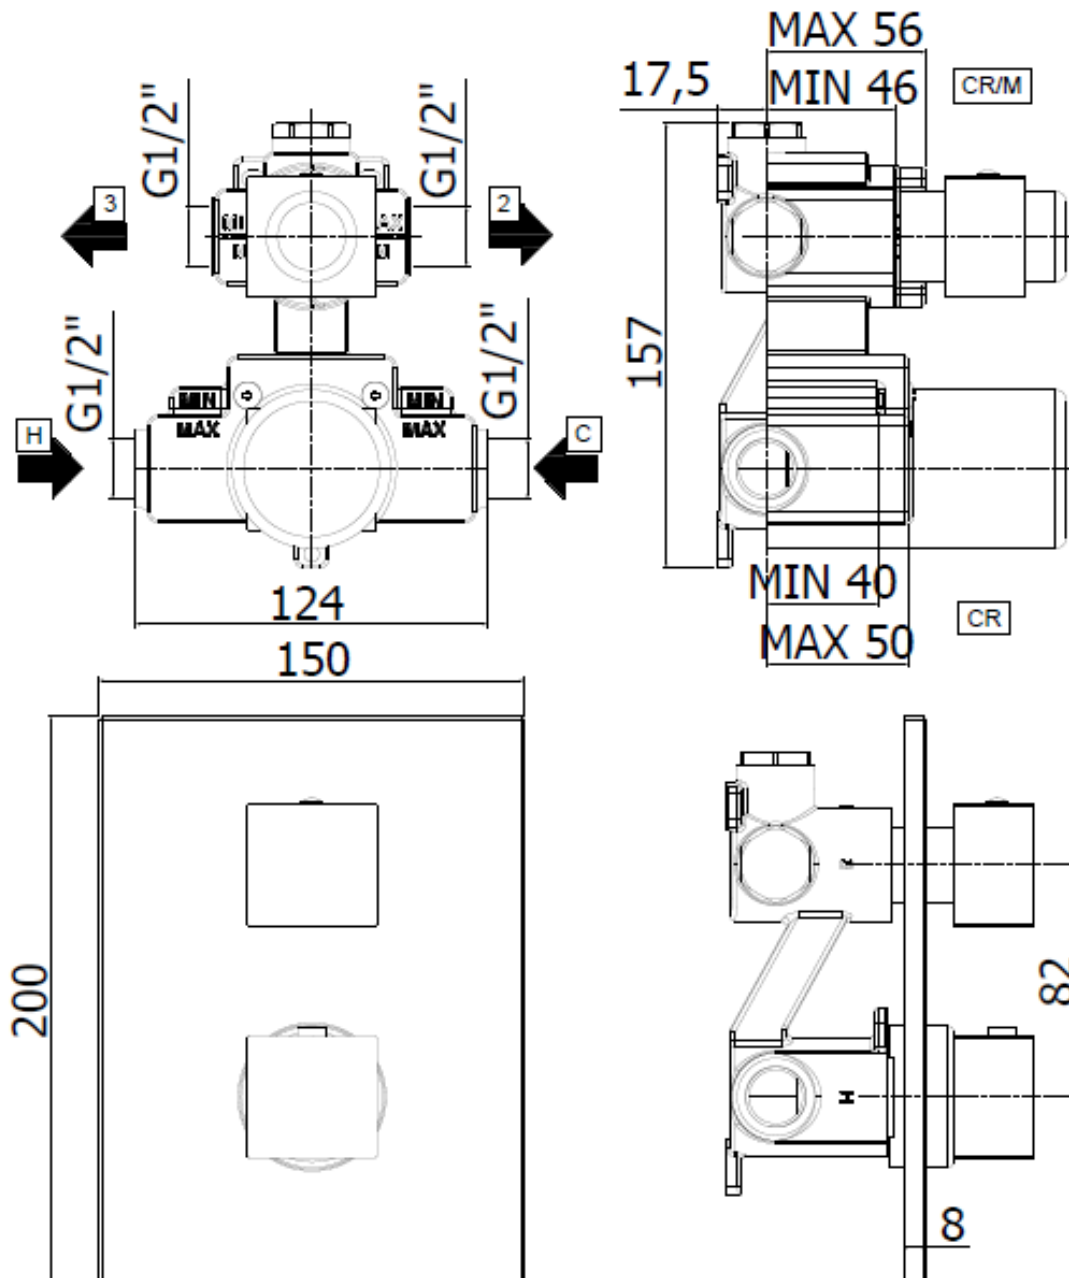

- 2 sorties

FINITION : CHROME - NOIR MAT