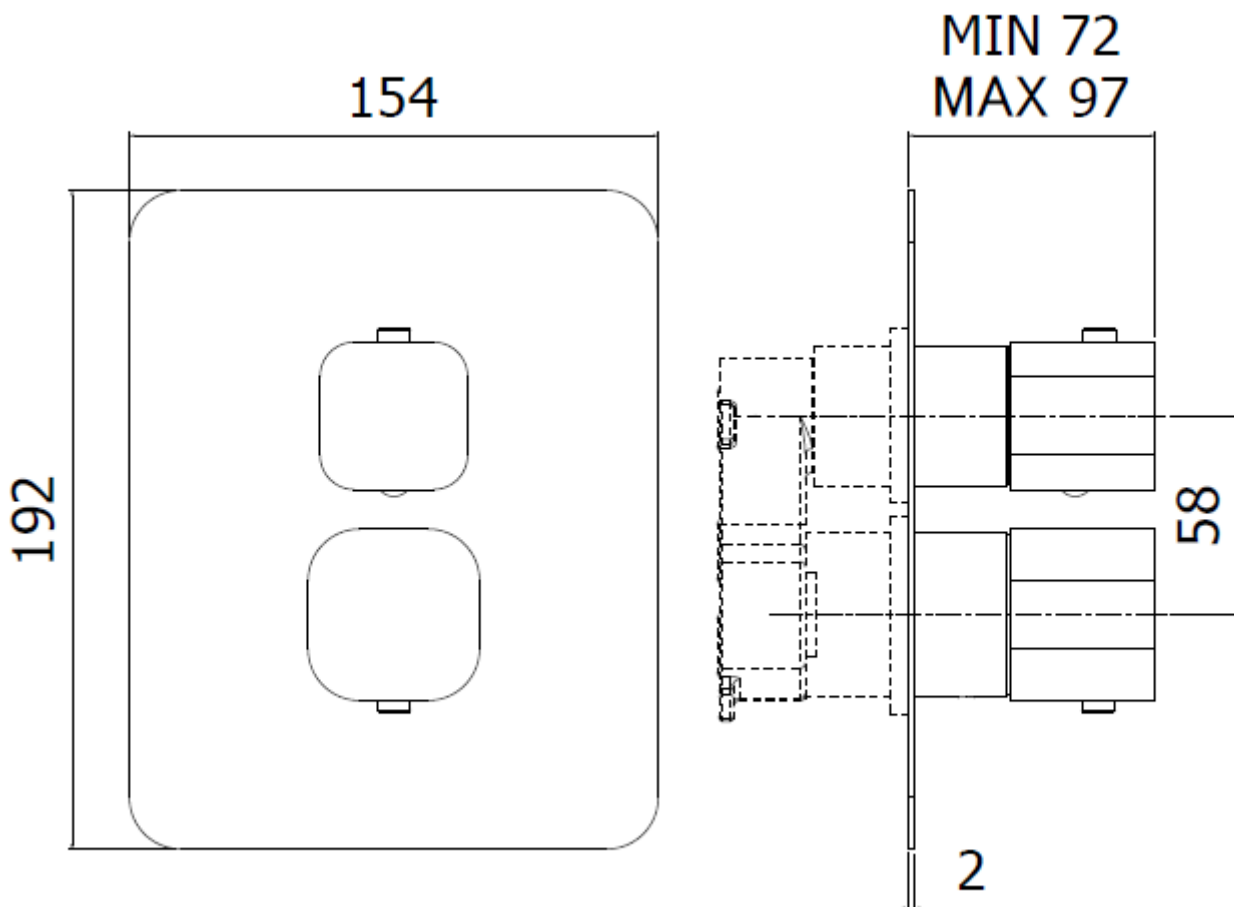

- 2 sorties

**FINITION : CHROME - NOIR MAT**