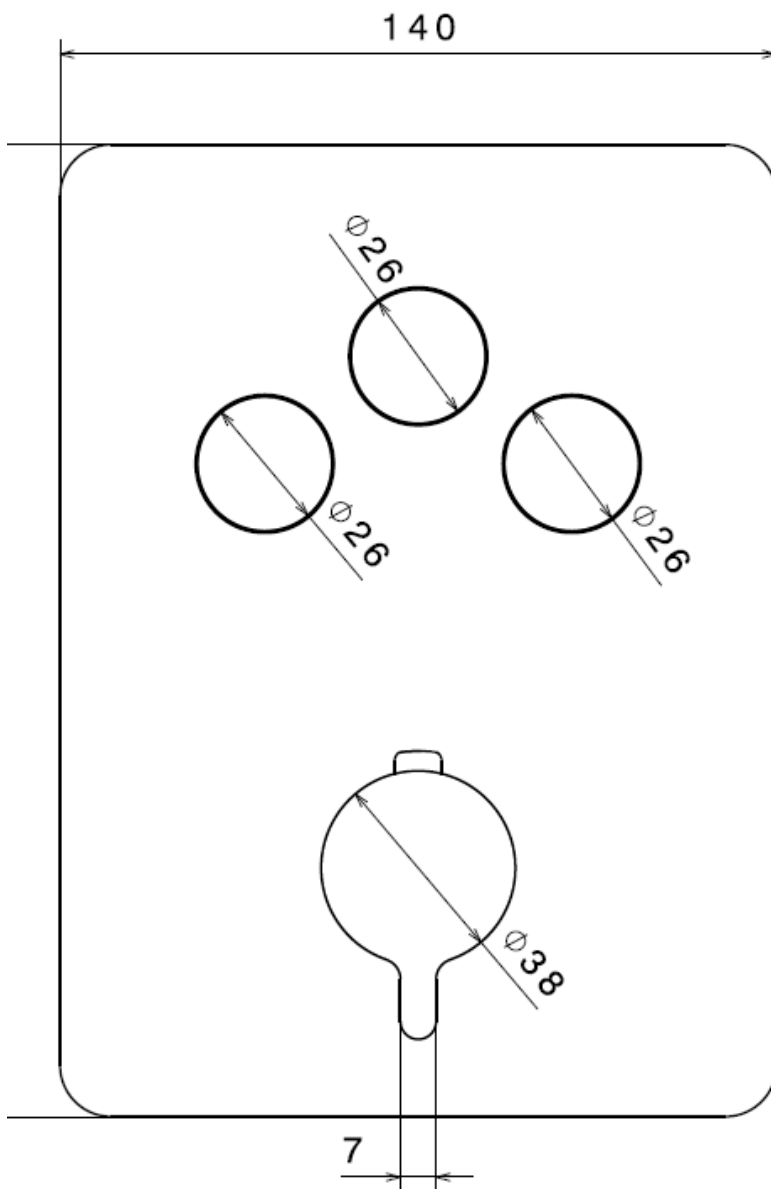

- 3 sorties
- Avec boîte d'encastrement

FINITION : CHROME - NOIR MAT