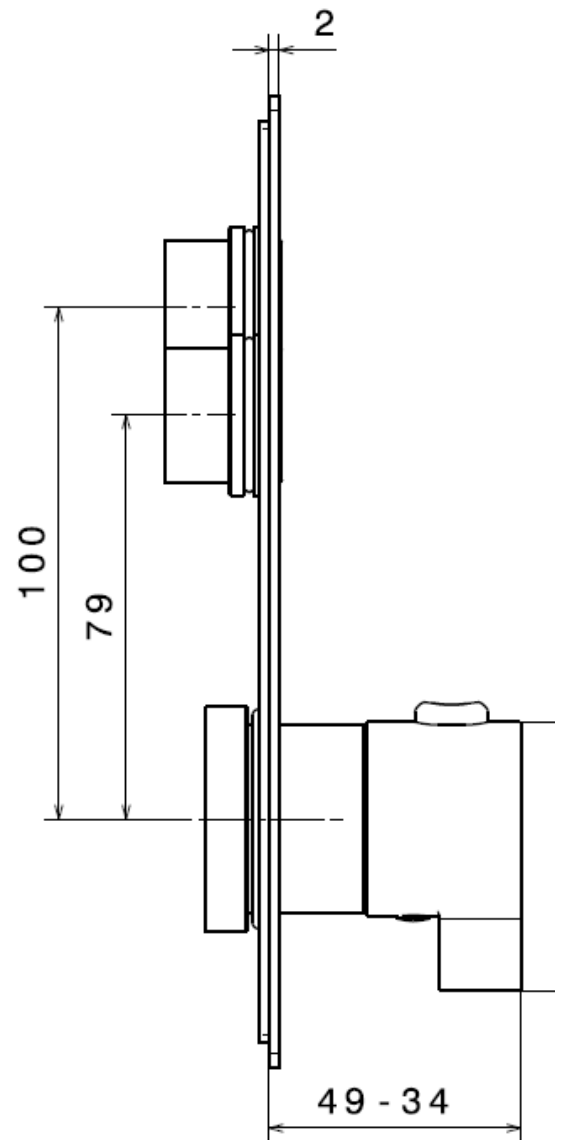

- 3 sorties
- Avec boîte d'encastrement

FINITION : CHROME - NOIR MAT