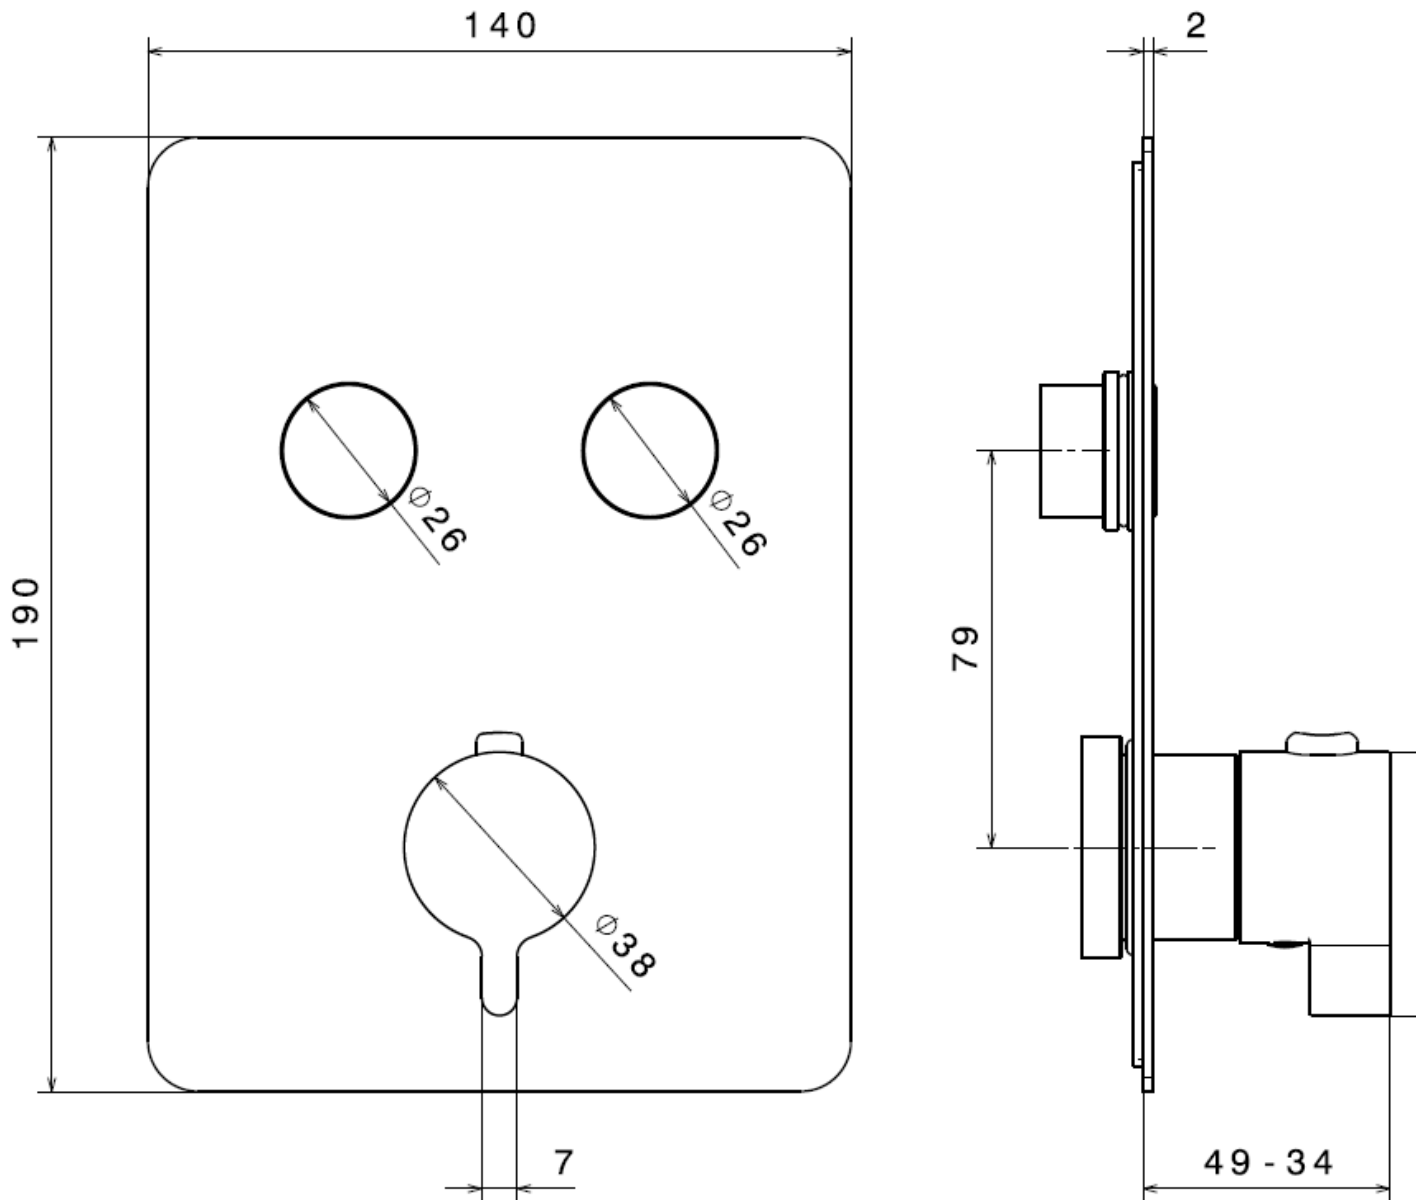

- 2 sorties
- Avec boîte d'encastrement

FINITION : CHROME - NOIR MAT