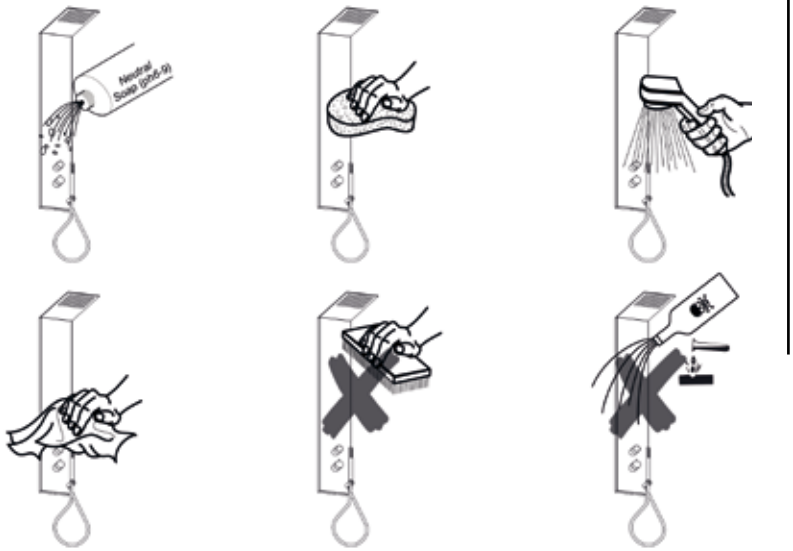

b

150

1310

c**d****e****f**

CALDO
HOT

FREDDO
COLD

F Funzionamento

Working

M

Manutenzione
Service

S

Sostituzione Deviatore
How to replace Diverter

Sostituzione Cartuccia Termostatica
How to replace Thermostatic Cartridge

Sostituzione Doccetta

How to replace Hand Shower

Sostituzione Flessibile