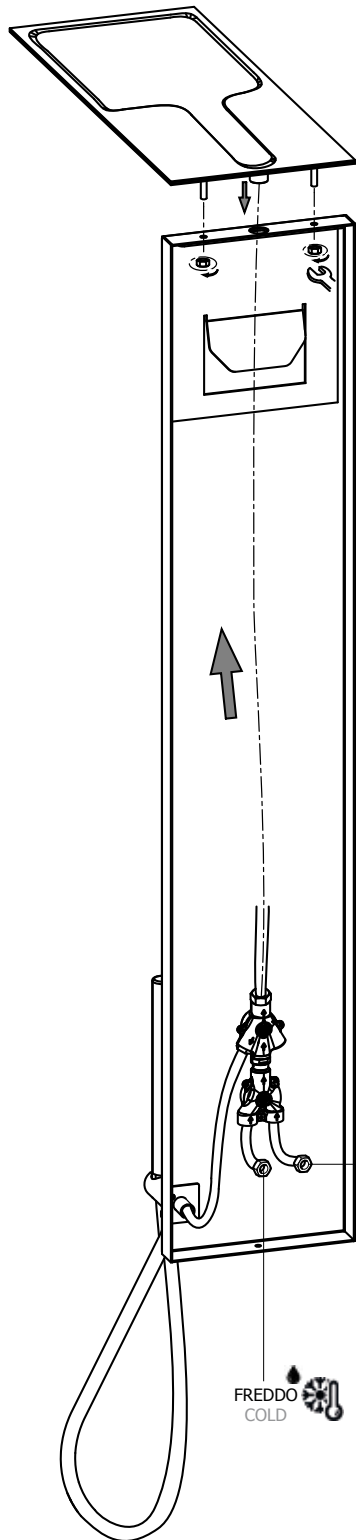

APPROSINE®
CUISINE & BAIN

SHINE

Ref. : SH673CR

1

Montaggio Assembly

$65 \pm 5^\circ\text{C}$

$15 \pm 5^\circ\text{C}$

1

MIN - MAX

3

OK

Δp : differenza pressione in entrata
different inlet water pressure

Δp MAX 1bar

2 a

940

1020

b

150

1310

c**d****e****f**

CALDO
HOT

FREDDO
COLD

F Funzionamento

Working

M

Manutenzione
Service

S

Sostituzione Deviatore
How to replace Diverter

Sostituzione Cartuccia Termostatica
How to replace Thermostatic Cartridge

Sostituzione Doccetta

How to replace Hand Shower

Sostituzione Flessibile