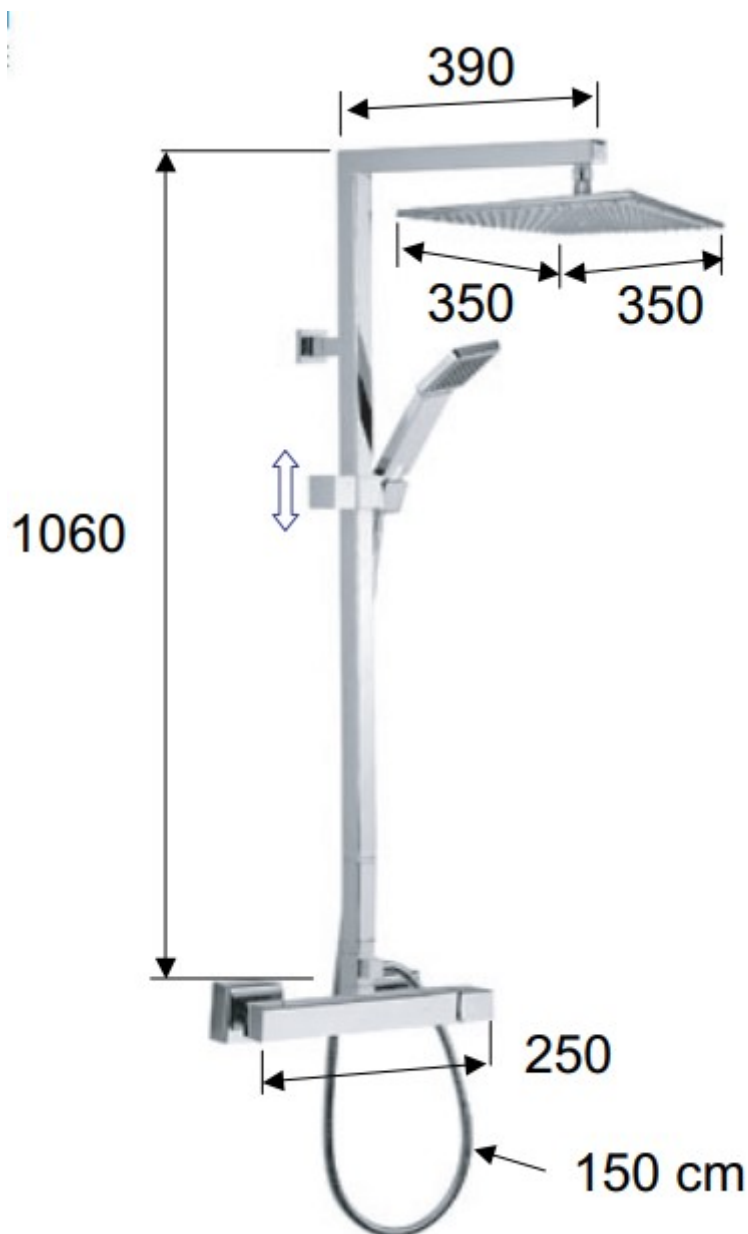

- Mitigeur thermostatique en laiton chromé
- Inverseur intégré
- Poignées carrées en laiton chromé
- Colonne de douche carrée fixe en laiton chromé
- Support douchette réglable en laiton chromé
- Flexible PVC coloris argent de 150 cm
- Douchette chromé (ABS) Noir mat (laiton)
- Pommeau de douche carré en laiton chromé XL 350 x 350 cm

**FINITION :**  
**CHROME - NOIR MAT**