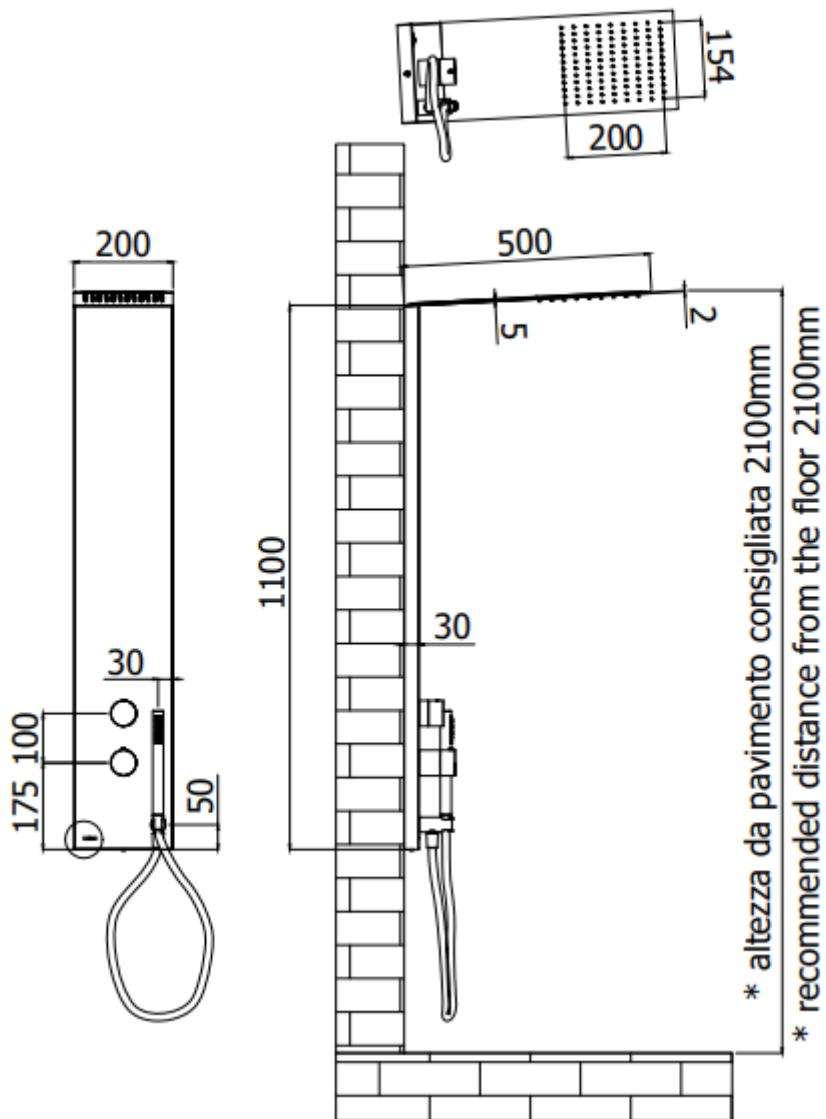

- Mitigeur thermostatique 2 sorties en laiton chromé
- Poignées en laiton chromé
- Colonne de douche rectangulaire en acier inoxydable (effet miroir)
- Support fixe en laiton chromé
- Flexible PVC coloris argent de 150 cm
- Douchette ronde en laiton chromé
- Pommeau de douche slim fixe en acier inoxydable chromé