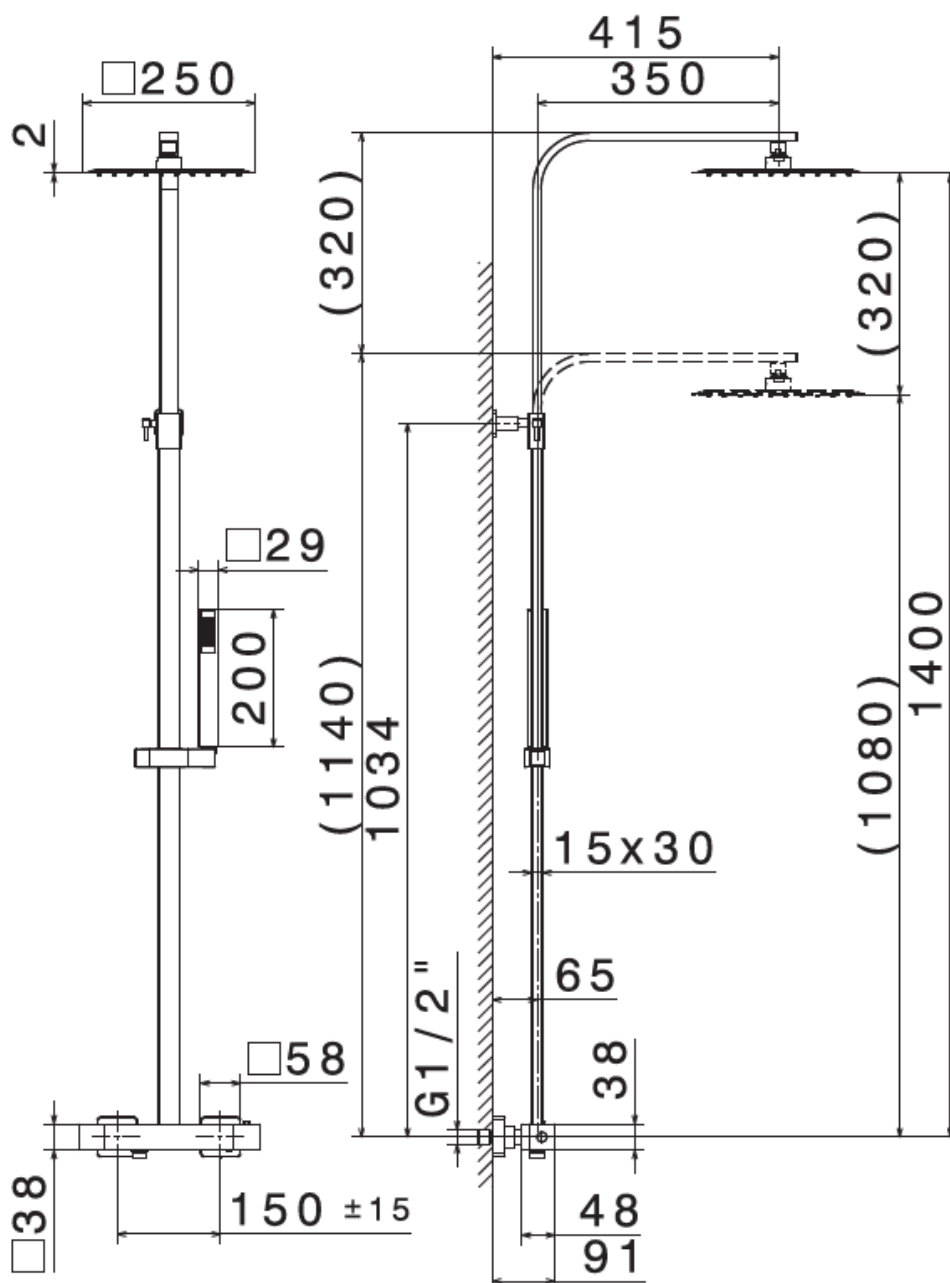

- Mitigeur thermostatique carré
 - Inverseur intégré au mitigeur
 - Colonne de douche réglable en hauteur
 - Support de douche coulissant
 - Flexible PVC noir de 150 cm
 - Douchette monojet ronde en ABS
 - Pommeau de douche en acier inoxydable 250 x 250 mm
- avec picots anti-calcaire