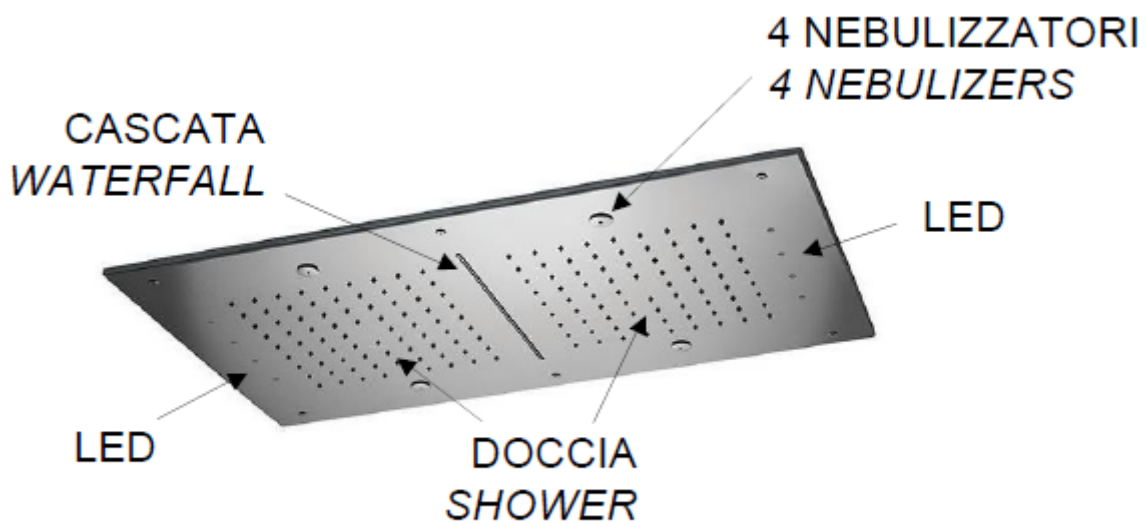

- 3 sorties
- Fonction : jet pluie, cascade, chromothérapie et brumisateur
- Télécommande wireless incluse

FINITION : ACIER INOXYDABLE BRILLANT