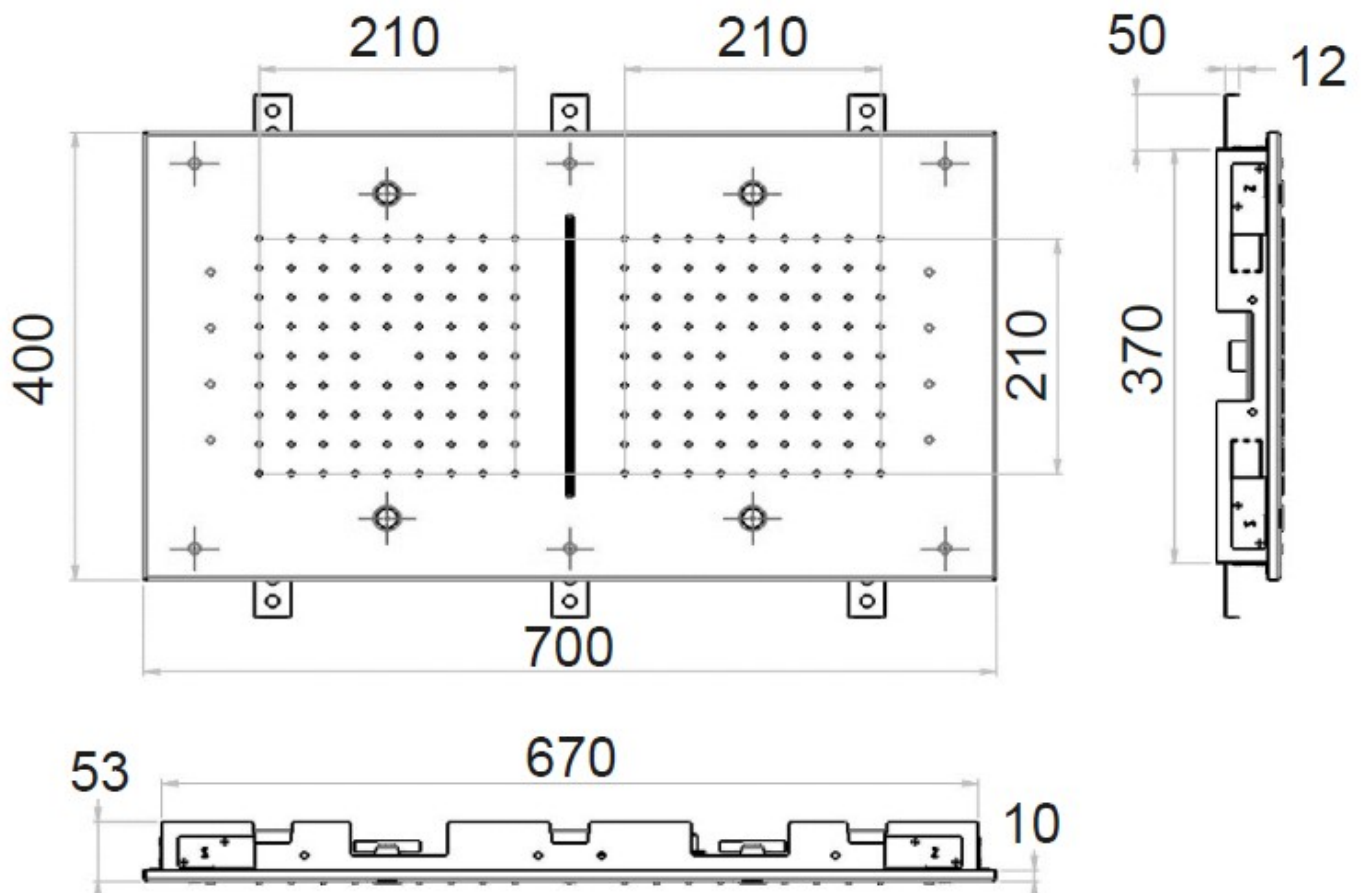

- 3 sorties
- Fonction : jet pluie, cascade, chromothérapie et brumisateur
- Télécommande wireless incluse

FINITION : ACIER INOXYDABLE BRILLANT