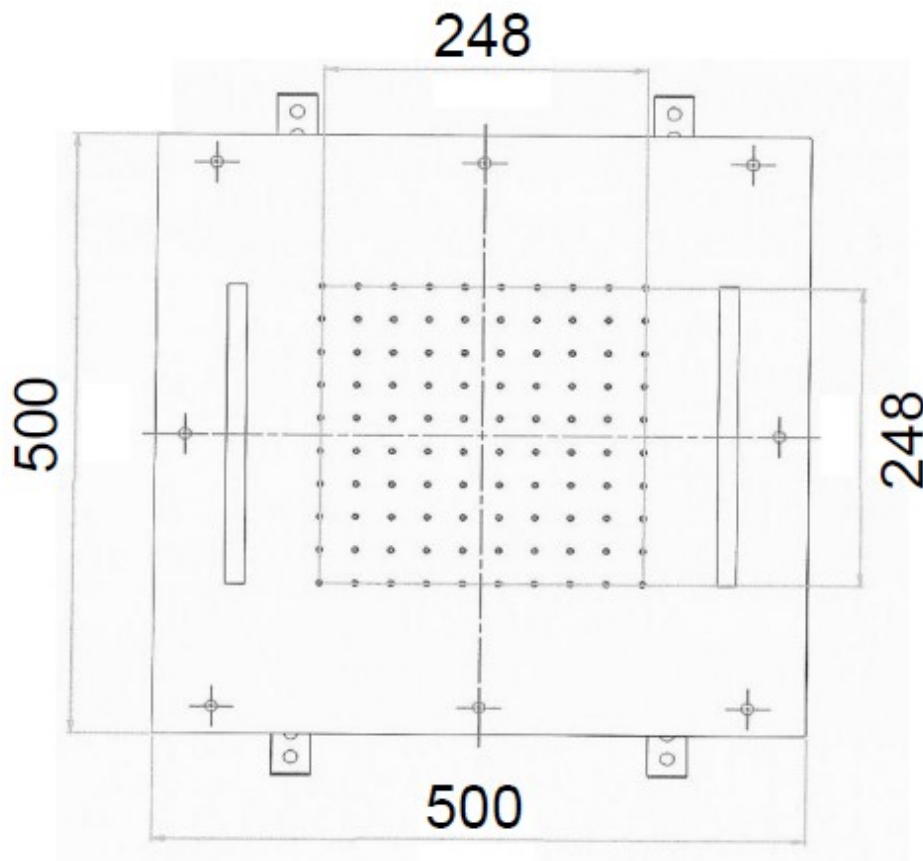

- 1 sortie
- Fonction : jet pluie et chromothérapie
- Télécommande wireless incluse

**FINITION : ACIER INOXYDABLE BRILLANT**