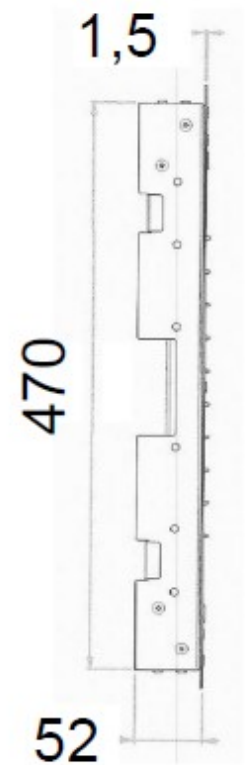

- 1 sortie
- Fonction : jet pluie et chromothérapie
- Télécommande wireless incluse

**FINITION : ACIER INOXYDABLE BRILLANT**