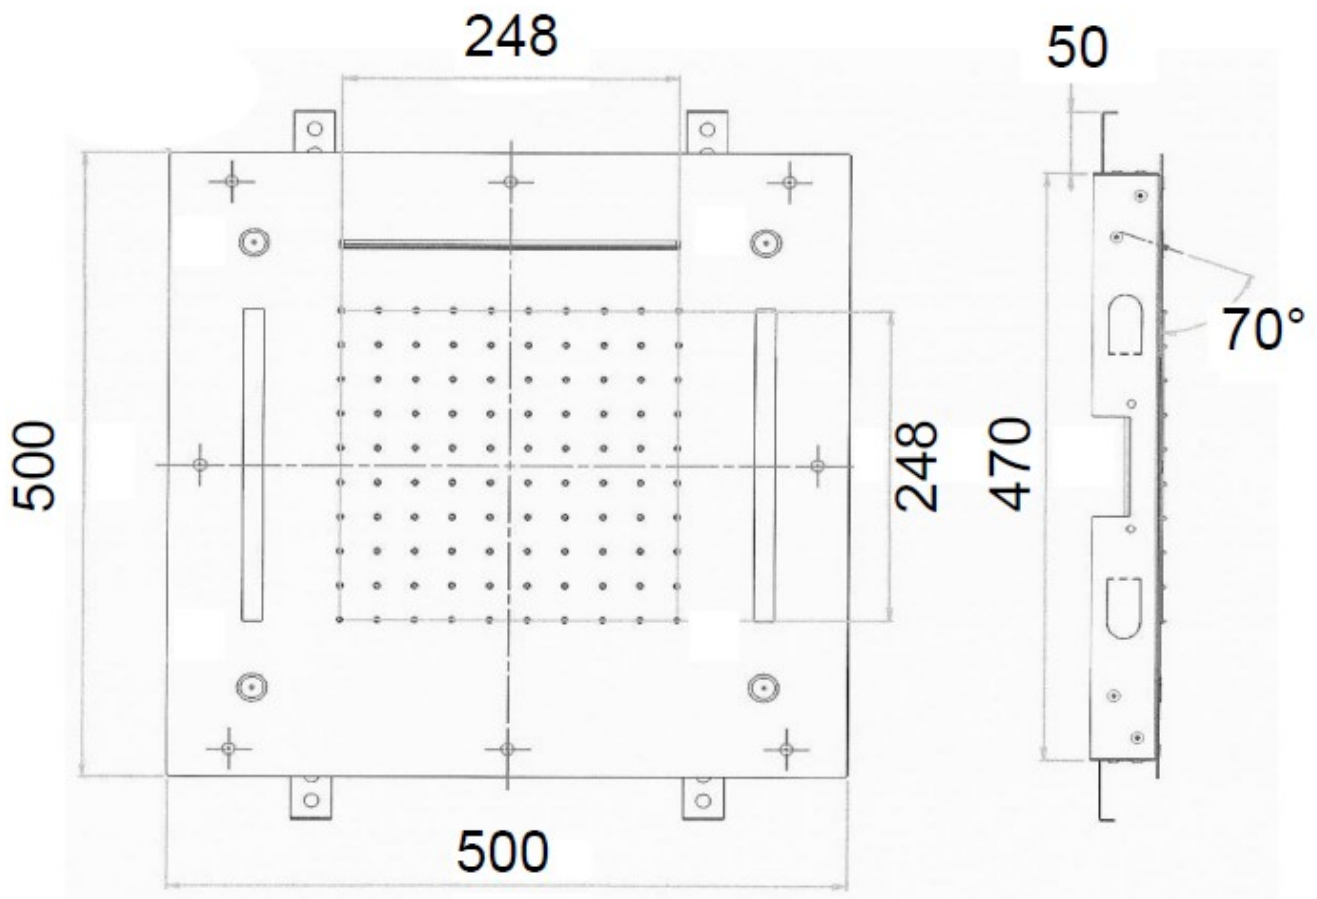

- 2 sorties
- Fonction : jet pluie, cascade et chromothérapie
- Télécommande wireless incluse

**FINITION : ACIER INOXYDABLE BRILLANT**