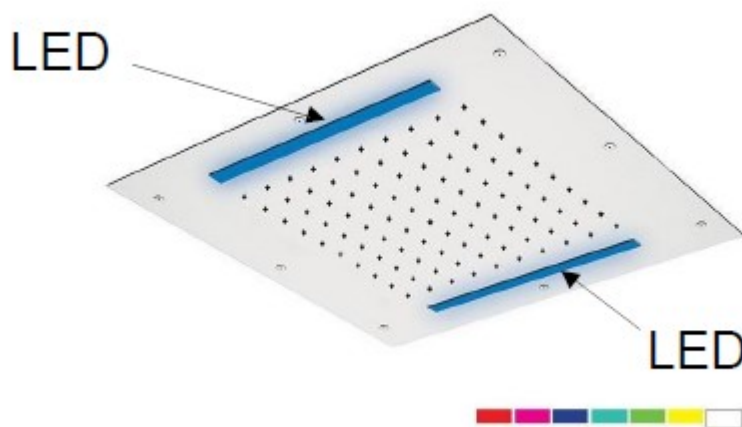

- 1 sortie
- Fonction : jet pluie et chromothérapie
- Télécommande wireless incluse

FINITION : ACIER INOXYDABLE BRILLANT