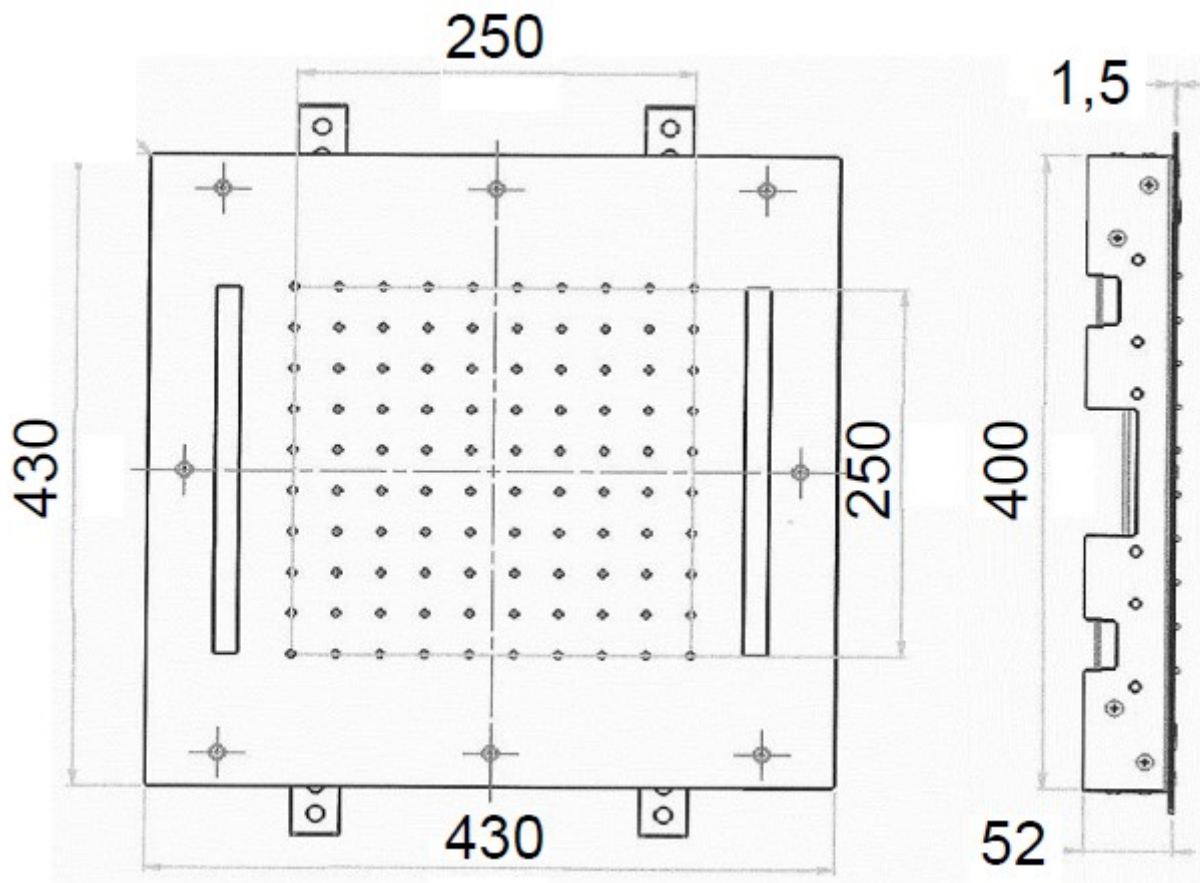

- 1 sortie
- Fonction : jet pluie et chromothérapie
- Télécommande wireless incluse

FINITION : ACIER INOXYDABLE BRILLANT