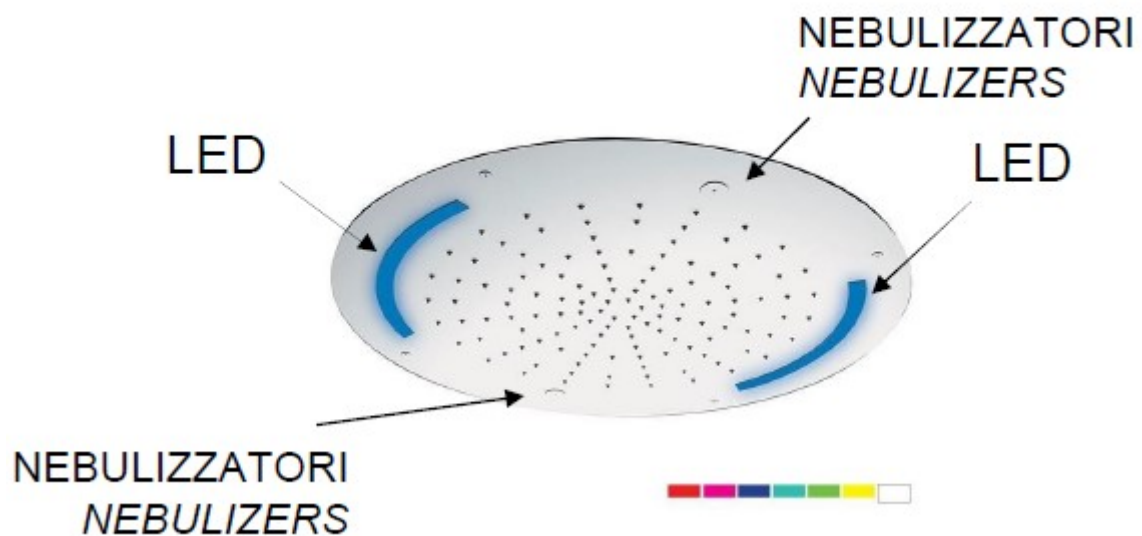

- 2 sorties
- Fonction : jet pluie, chromothérapie et brumisateuse
- Télécommande wireless incluse

**FINITION : ACIER INOXYDABLE BRILLANT**