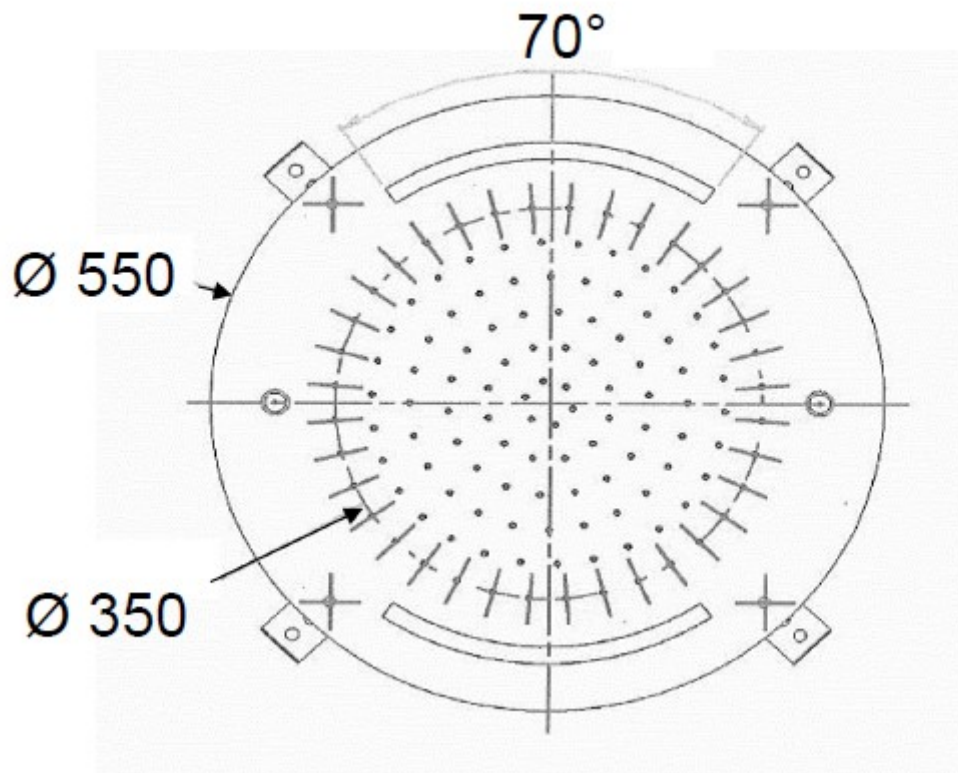

- 2 sorties
- Fonction : jet pluie, chromothérapie et brumisateuse
- Télécommande wireless incluse

**FINITION : ACIER INOXYDABLE BRILLANT**