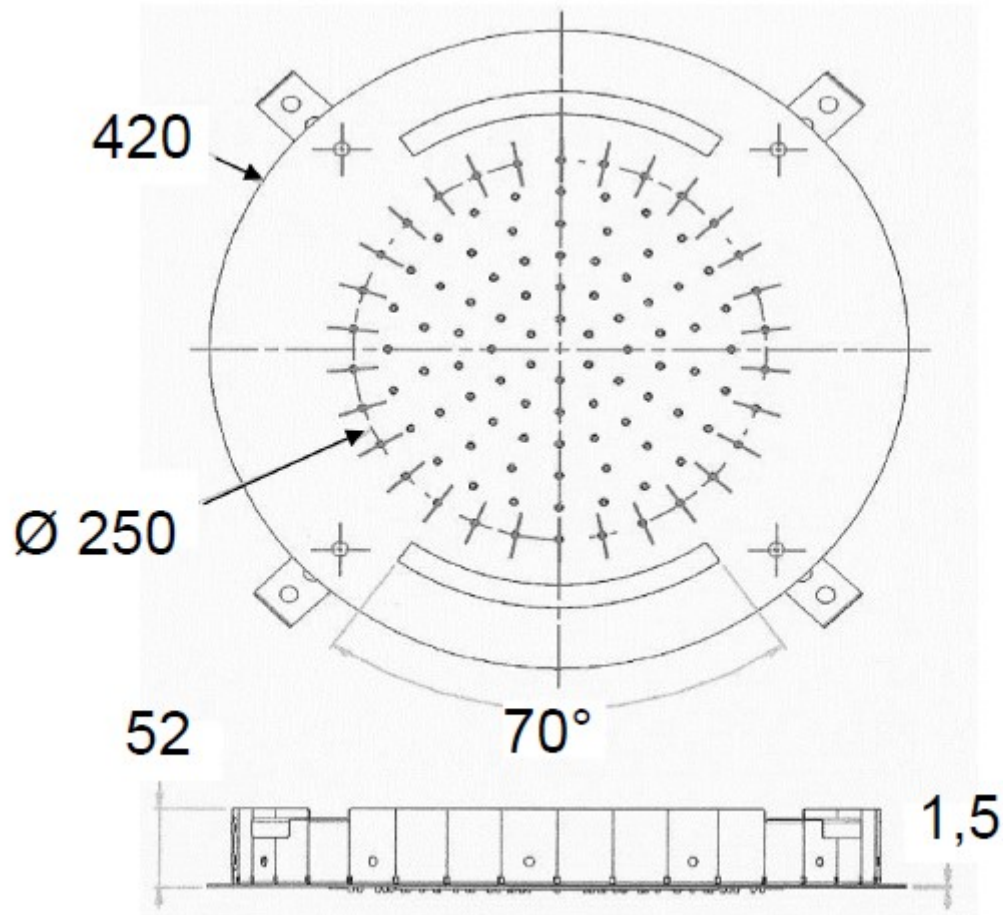

- 1 sortie
- Fonction : jet pluie et chromothérapie
- Télécommande wireless incluse

**FINITION : ACIER INOXYDABLE BRILLANT**