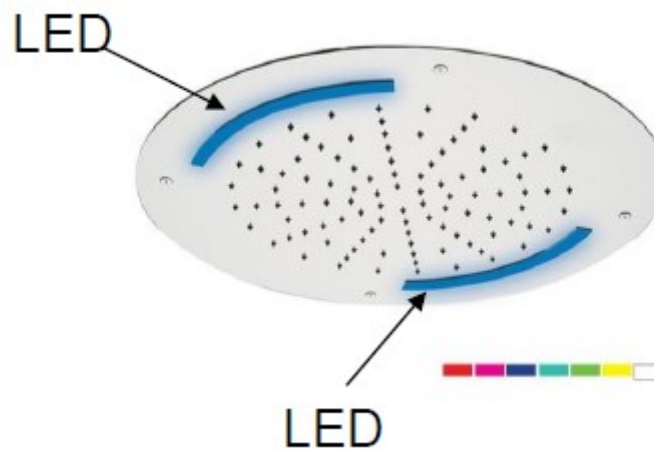

- 1 sortie
- Fonction : jet pluie et chromothérapie
- Télécommande wireless incluse

**FINITION : ACIER INOXYDABLE BRILLANT**