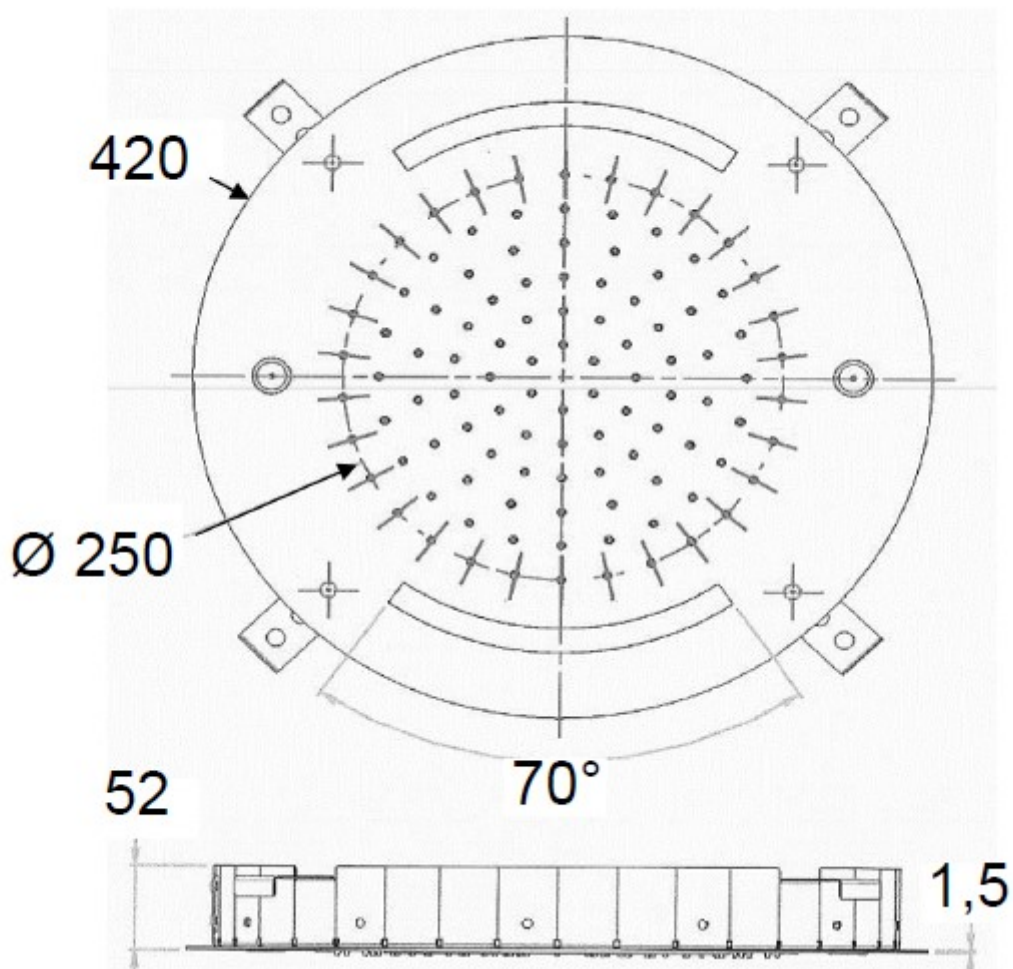

- 2 sorties
- Fonction : jet pluie, chromothérapie et brumisateur

FINITION : ACIER INOXYDABLE BRILLANT