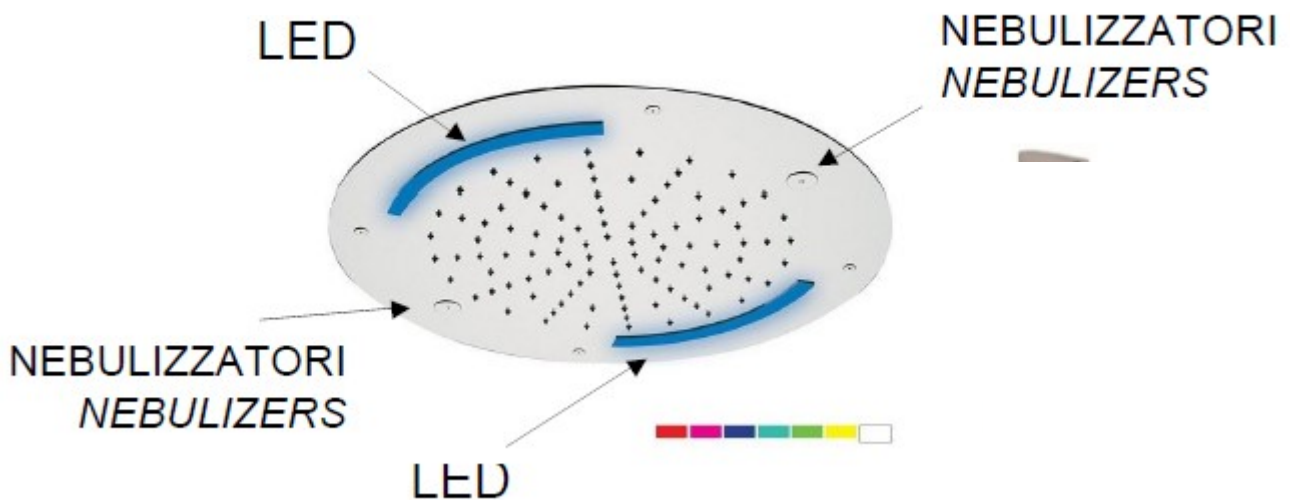

- 2 sorties
- Fonction : jet pluie, chromothérapie et brumisateur

FINITION : ACIER INOXYDABLE BRILLANT