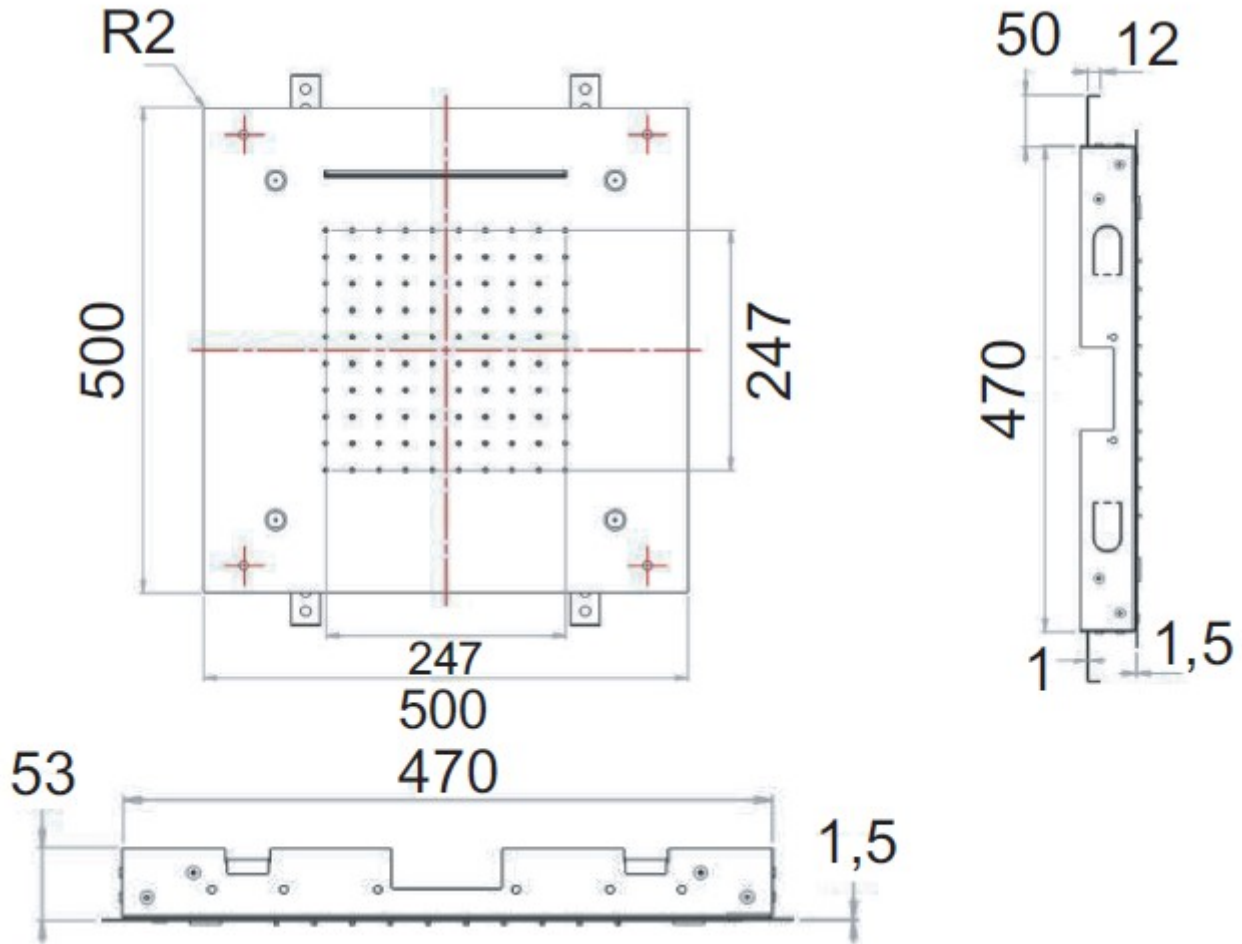

- 3 sorties
- Fonction : jet pluie , cascade et brumisateur

FINITION : ACIER INOXYDABLE BRILLANT