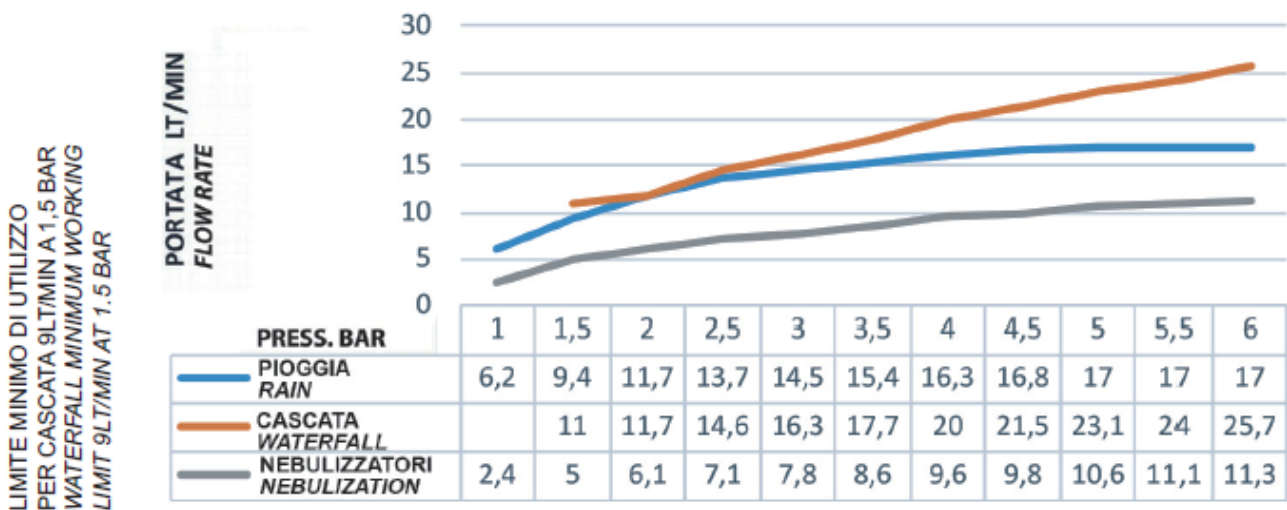

- 3 sorties
- Fonction : jet pluie , cascade et brumisateur

FINITION : ACIER INOXYDABLE BRILLANT