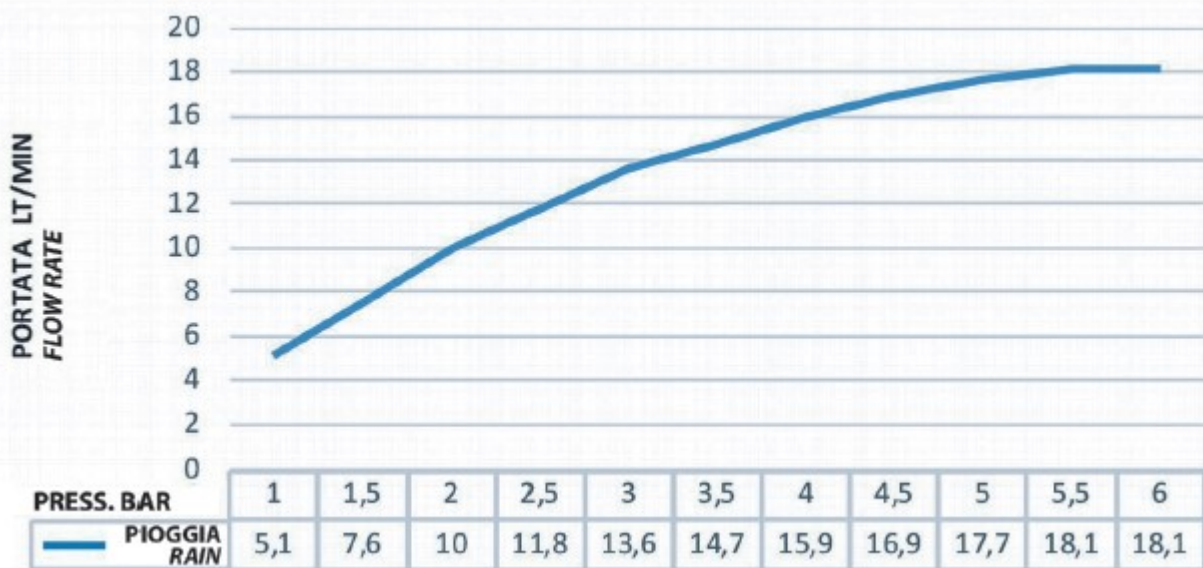

- 1 sorties
- Fonction : jet pluie

FINITION : ACIER INOXYDABLE BRILLANT