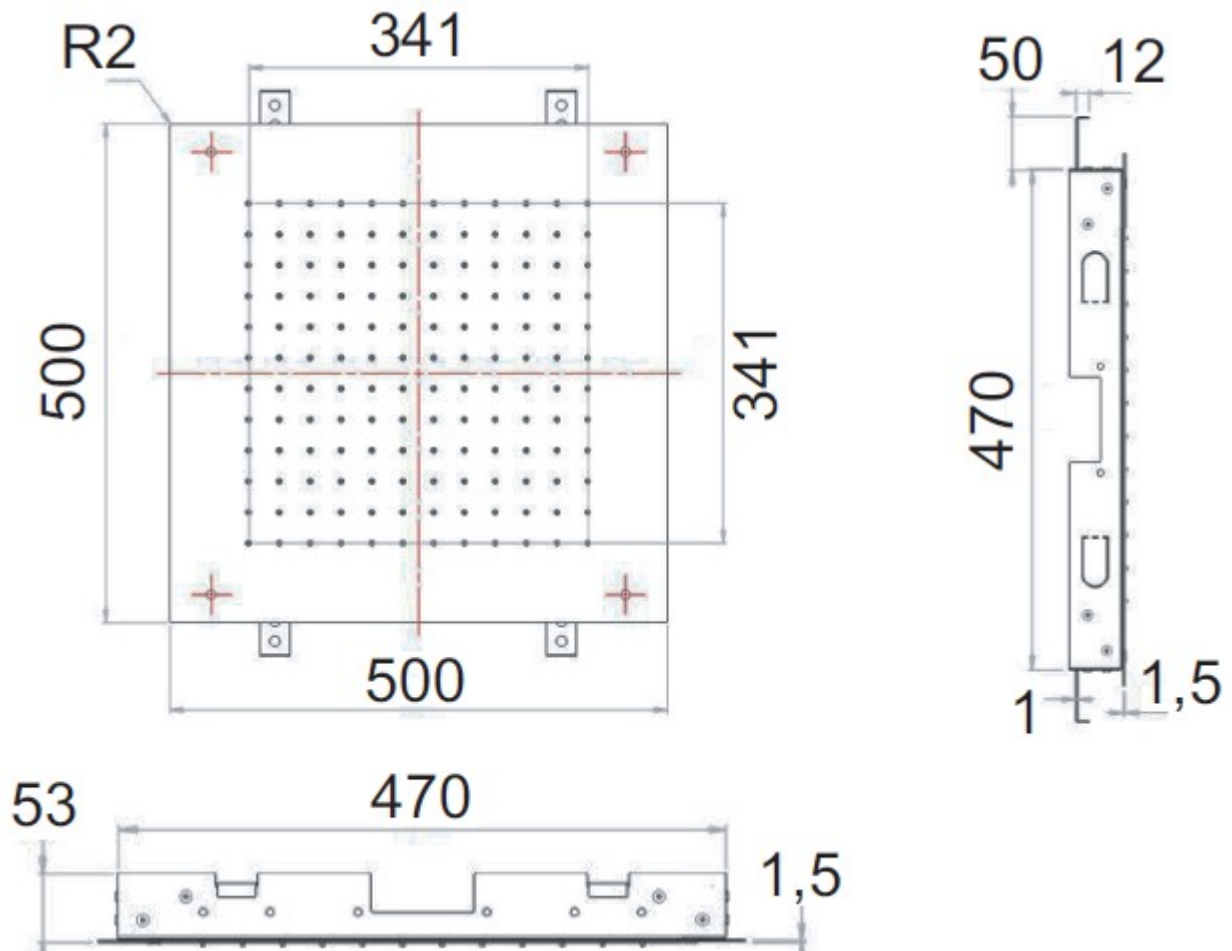

- 1 sorties
- Fonction : jet pluie

FINITION : ACIER INOXYDABLE BRILLANT