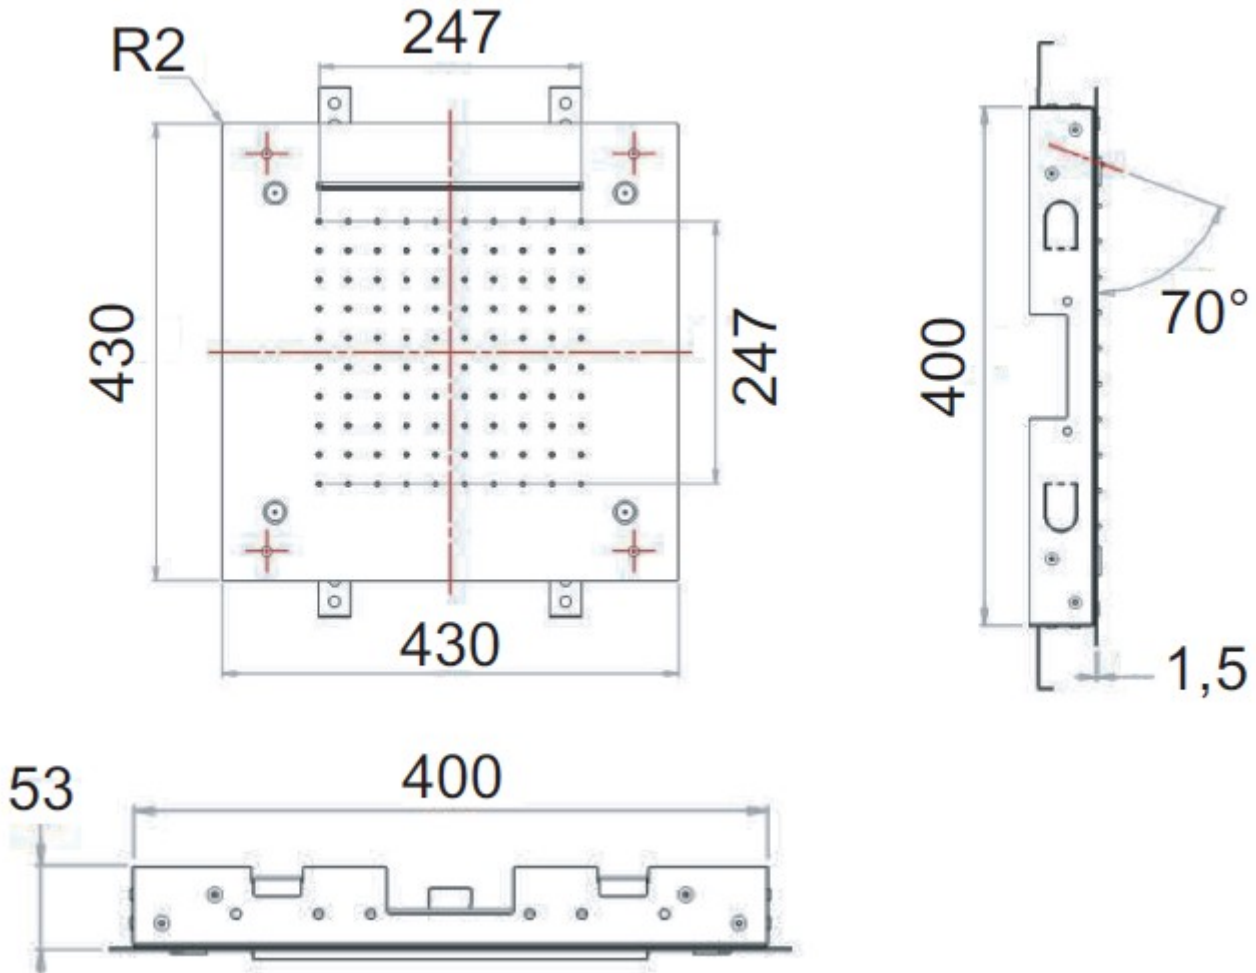

- 3 sorties
- Fonction : jet pluie , cascade et brumisateur

FINITION : ACIER INOXYDABLE BRILLANT