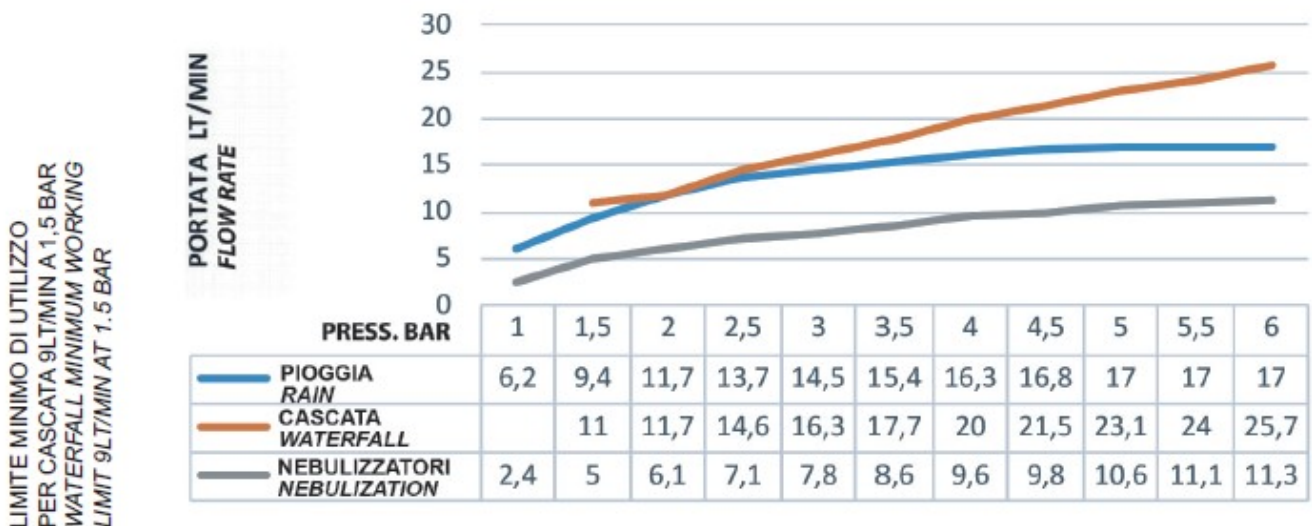

- 3 sorties
- Fonction : jet pluie , cascade et brumisateur

FINITION : ACIER INOXYDABLE BRILLANT