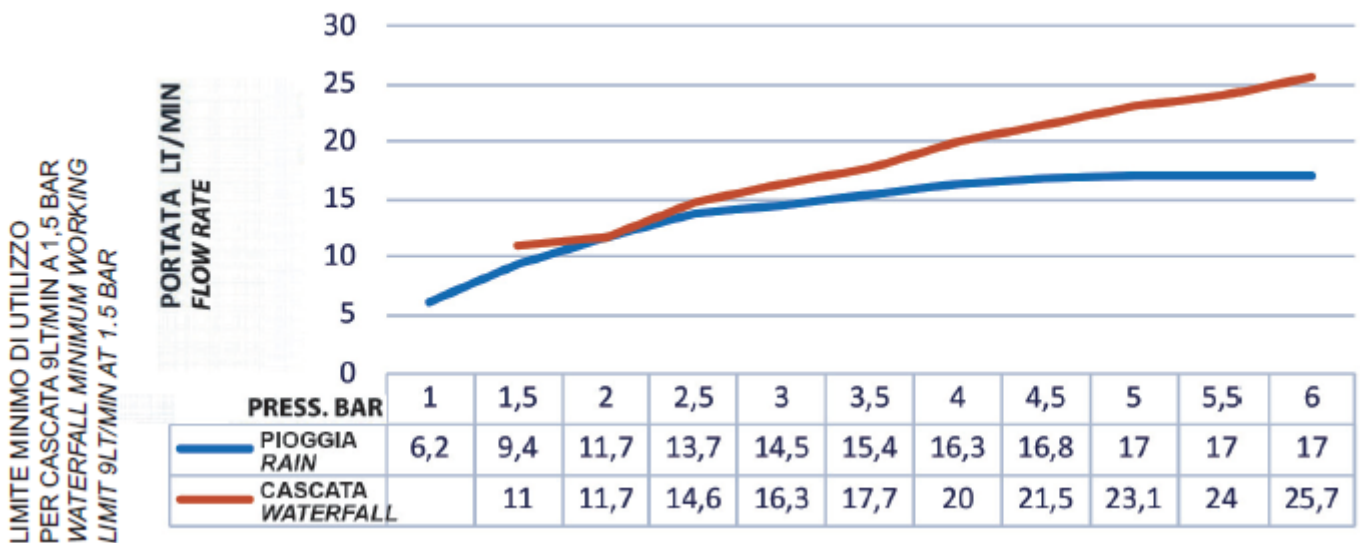

- 2 sorties
- Fonction : jet pluie et cascade

FINITION : ACIER INOXYDABLE BRILLANT