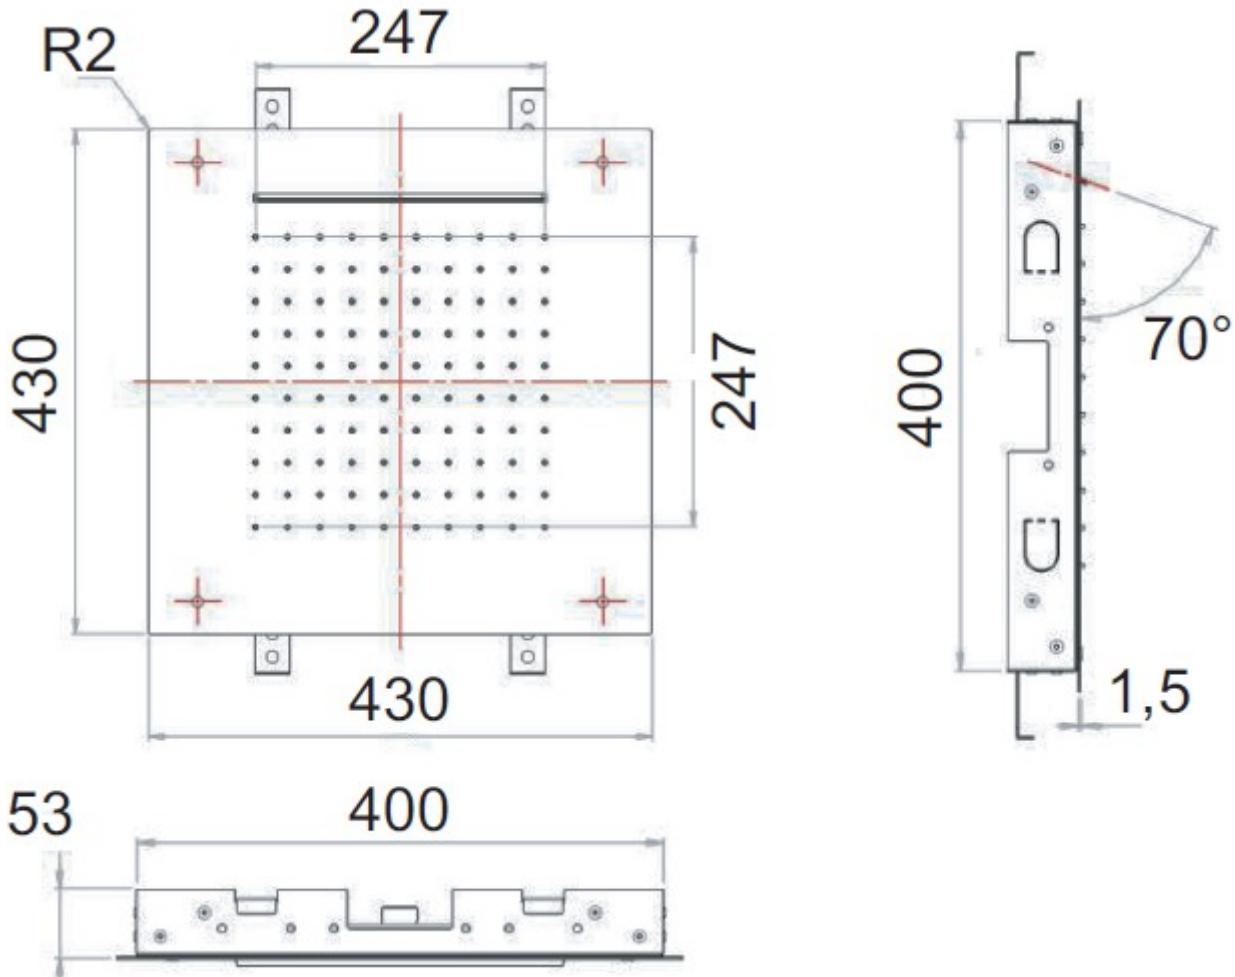

- 2 sorties
- Fonction : jet pluie et cascade

FINITION : ACIER INOXYDABLE BRILLANT