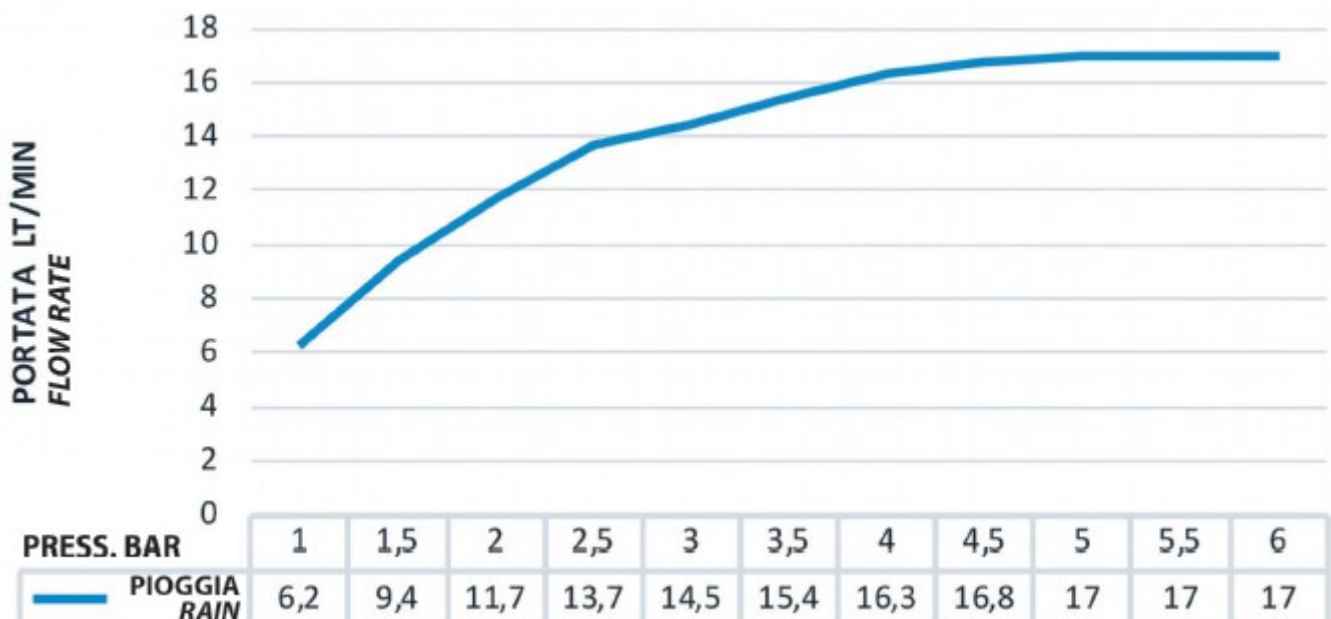

- 1 sorties
- Fonction : jet pluie

FINITION : ACIER INOXYDABLE BRILLANT