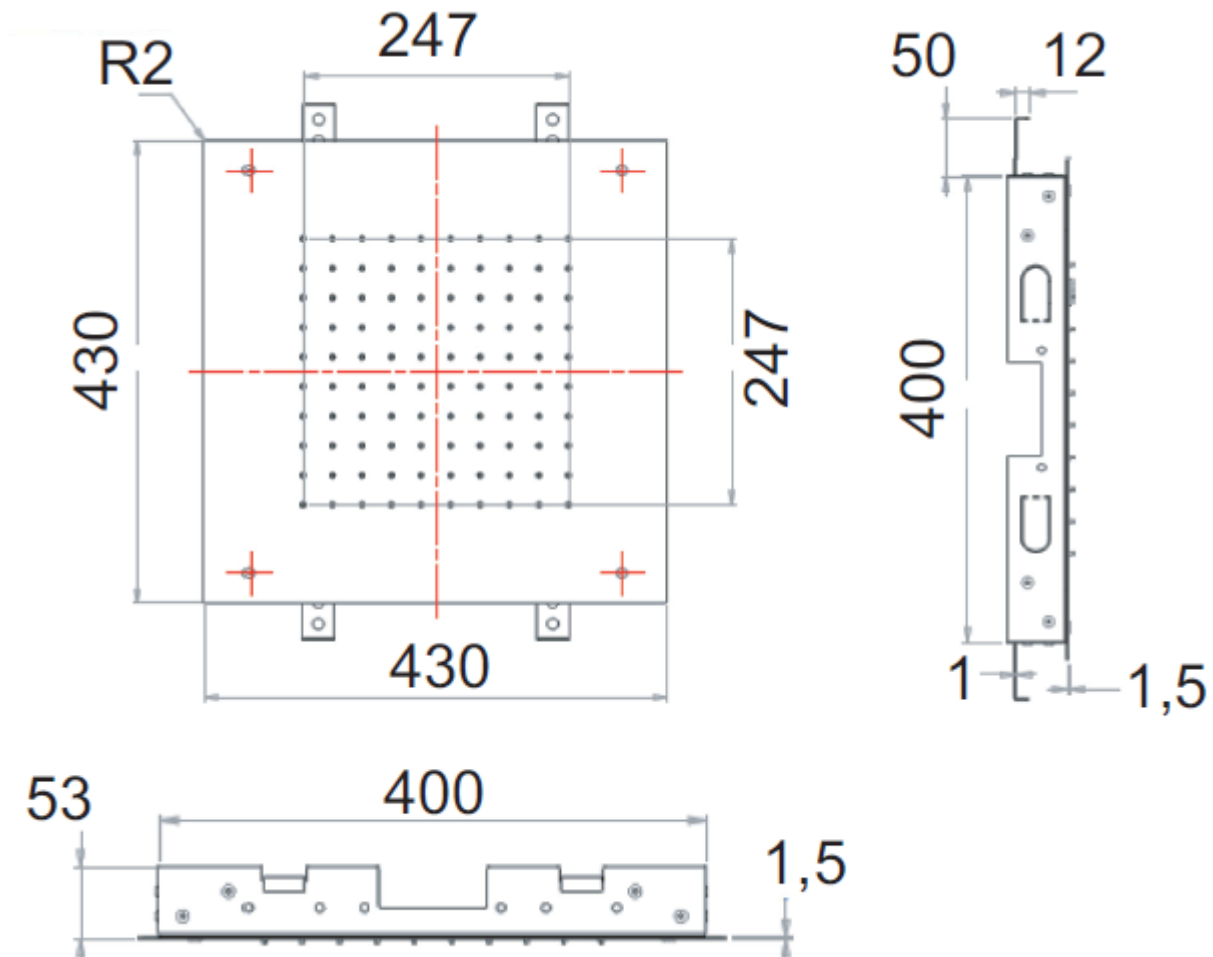

- 1 sorties
- Fonction : jet pluie

FINITION : ACIER INOXYDABLE BRILLANT