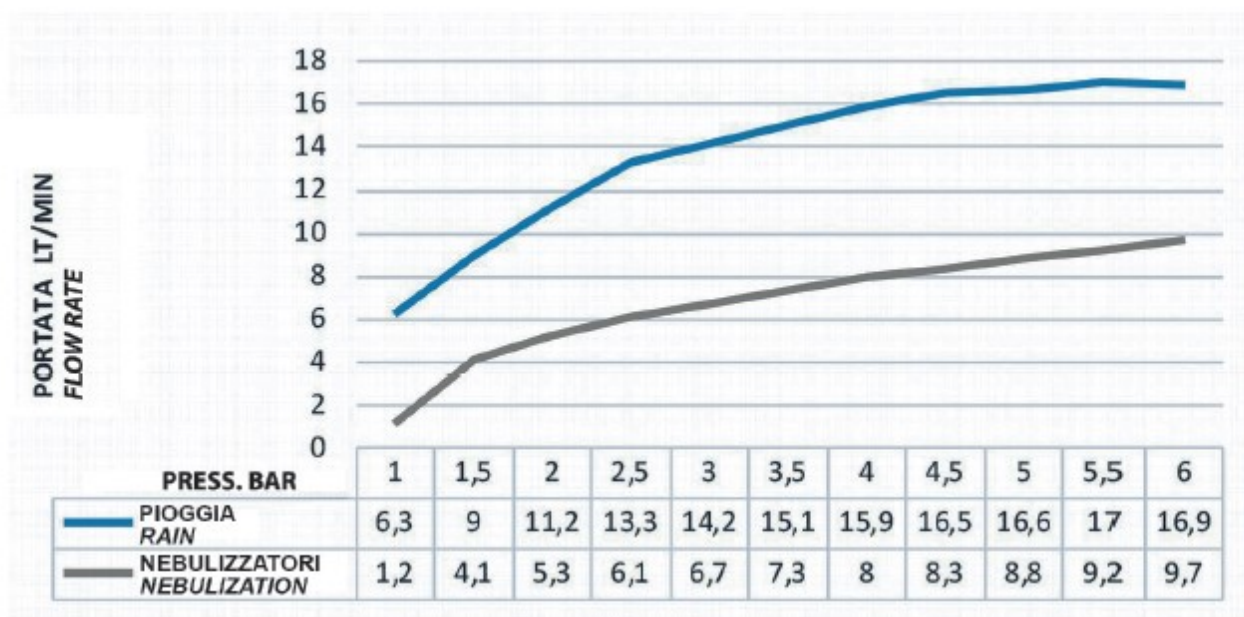

- 2 sorties
- Fonction : jet pluie et brumisateur

FINITION : ACIER INOXYDABLE BRILLANT