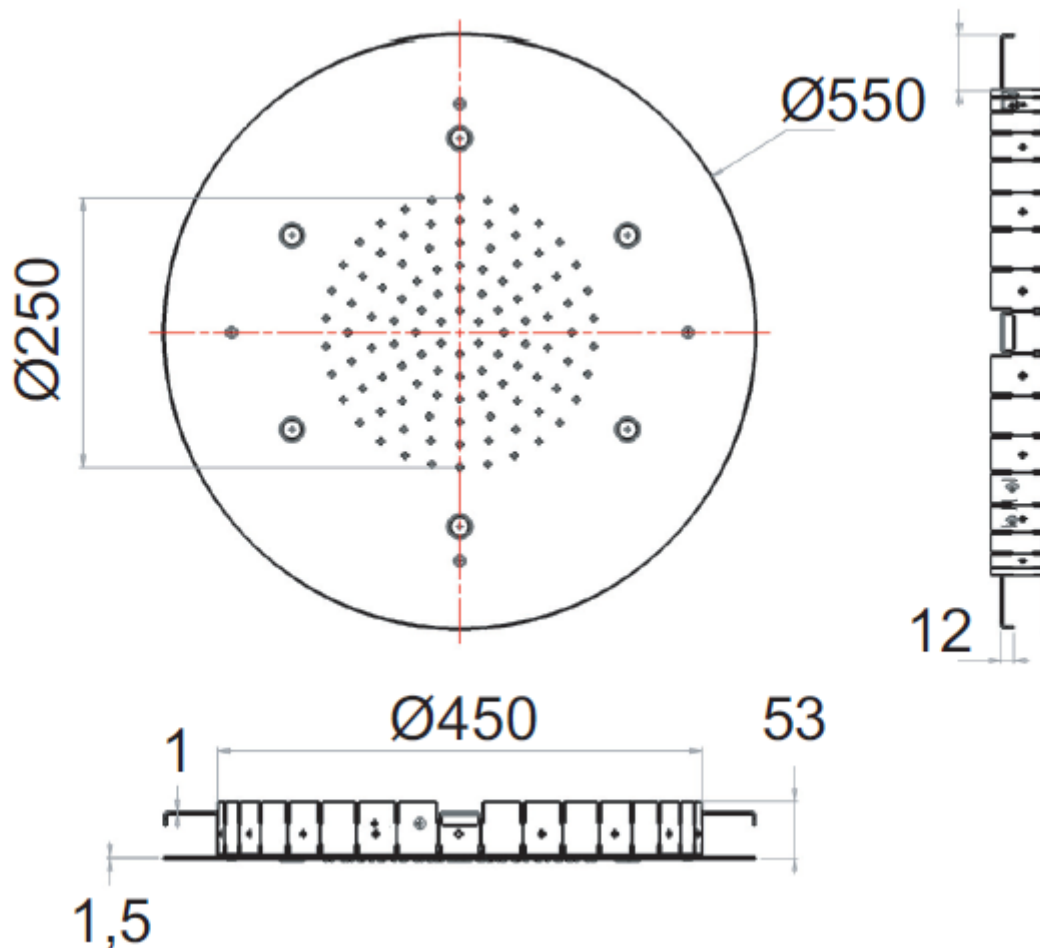

- 2 sorties
- Fonction : jet pluie et brumisateur

FINITION : ACIER INOXYDABLE BRILLANT