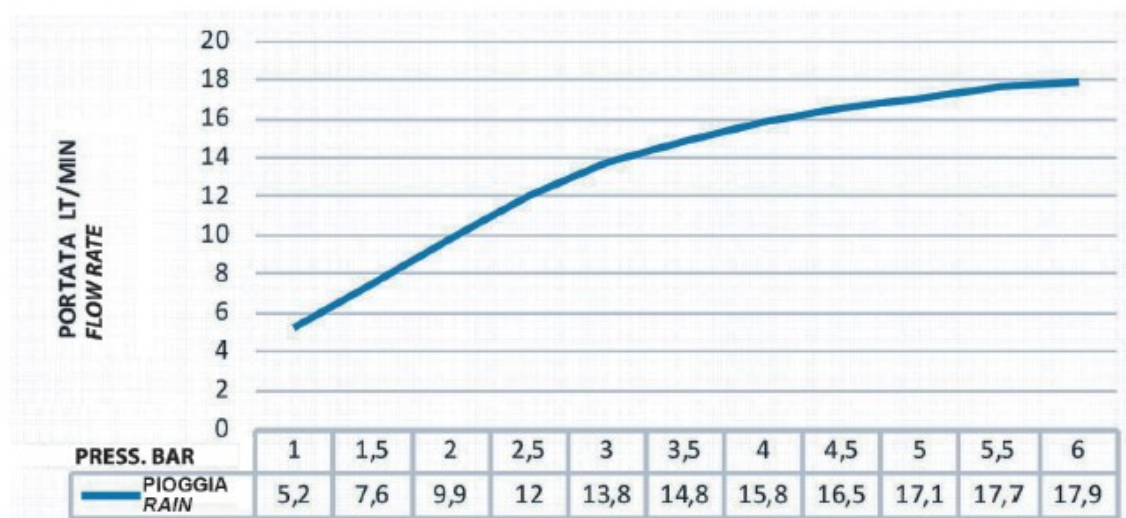

- 1 sortie
- Fonction : jet pluie

FINITION : ACIER INOXYDABLE BRILLANT