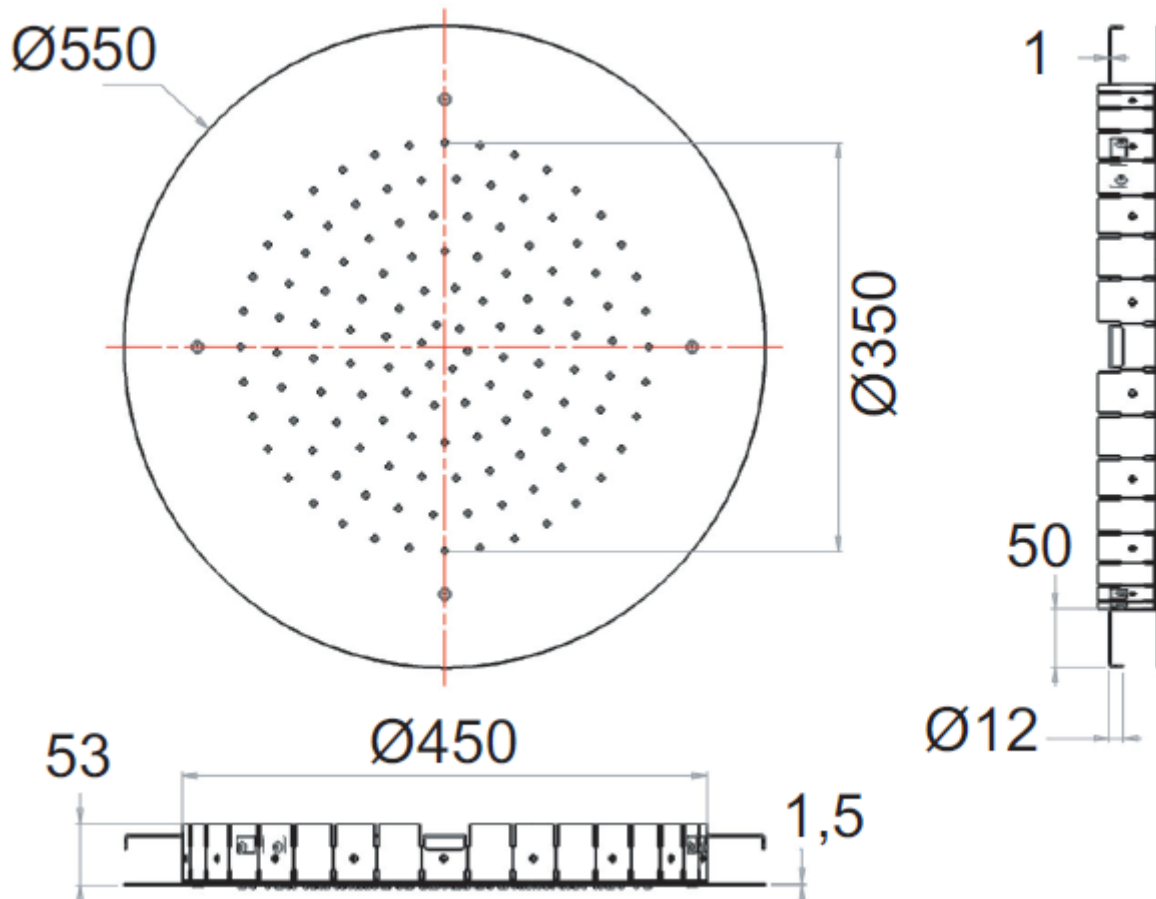

- 1 sortie
- Fonction : jet pluie

FINITION : ACIER INOXYDABLE BRILLANT